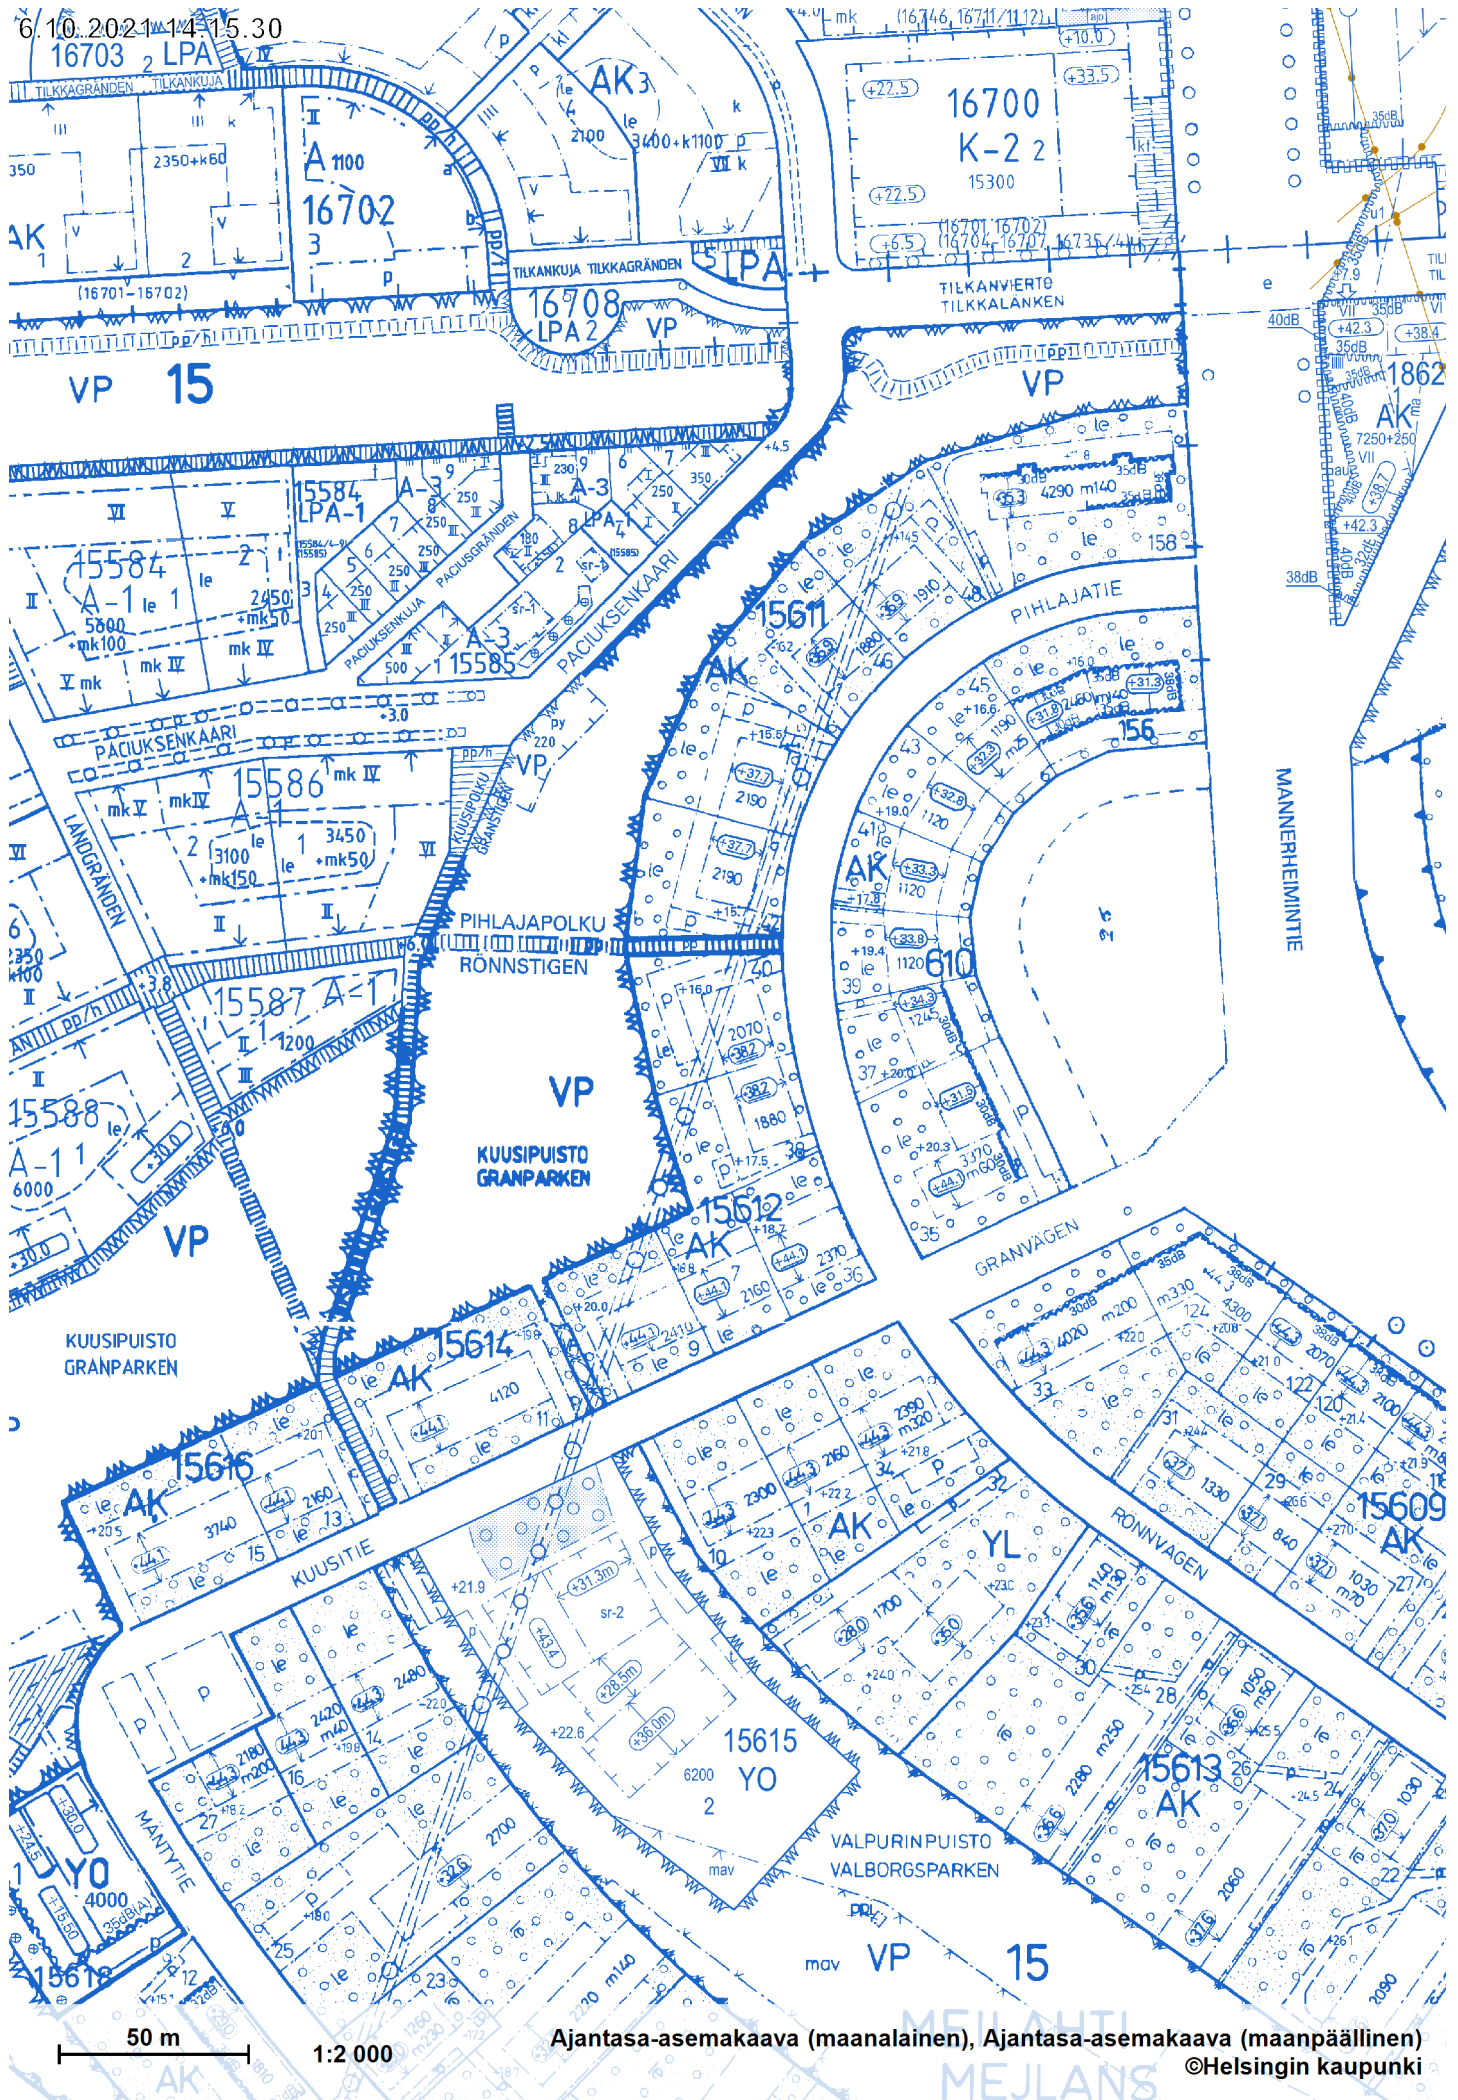

6.10.2021 14:15:30

16703 LPA

50 m

1:2 000

Ajantasa-asemakaava (maalainen), Ajantasa-asemakaava (maanpäällinen)

©Helsingin kaupunki

MEJLANTIE  
MEJLANS