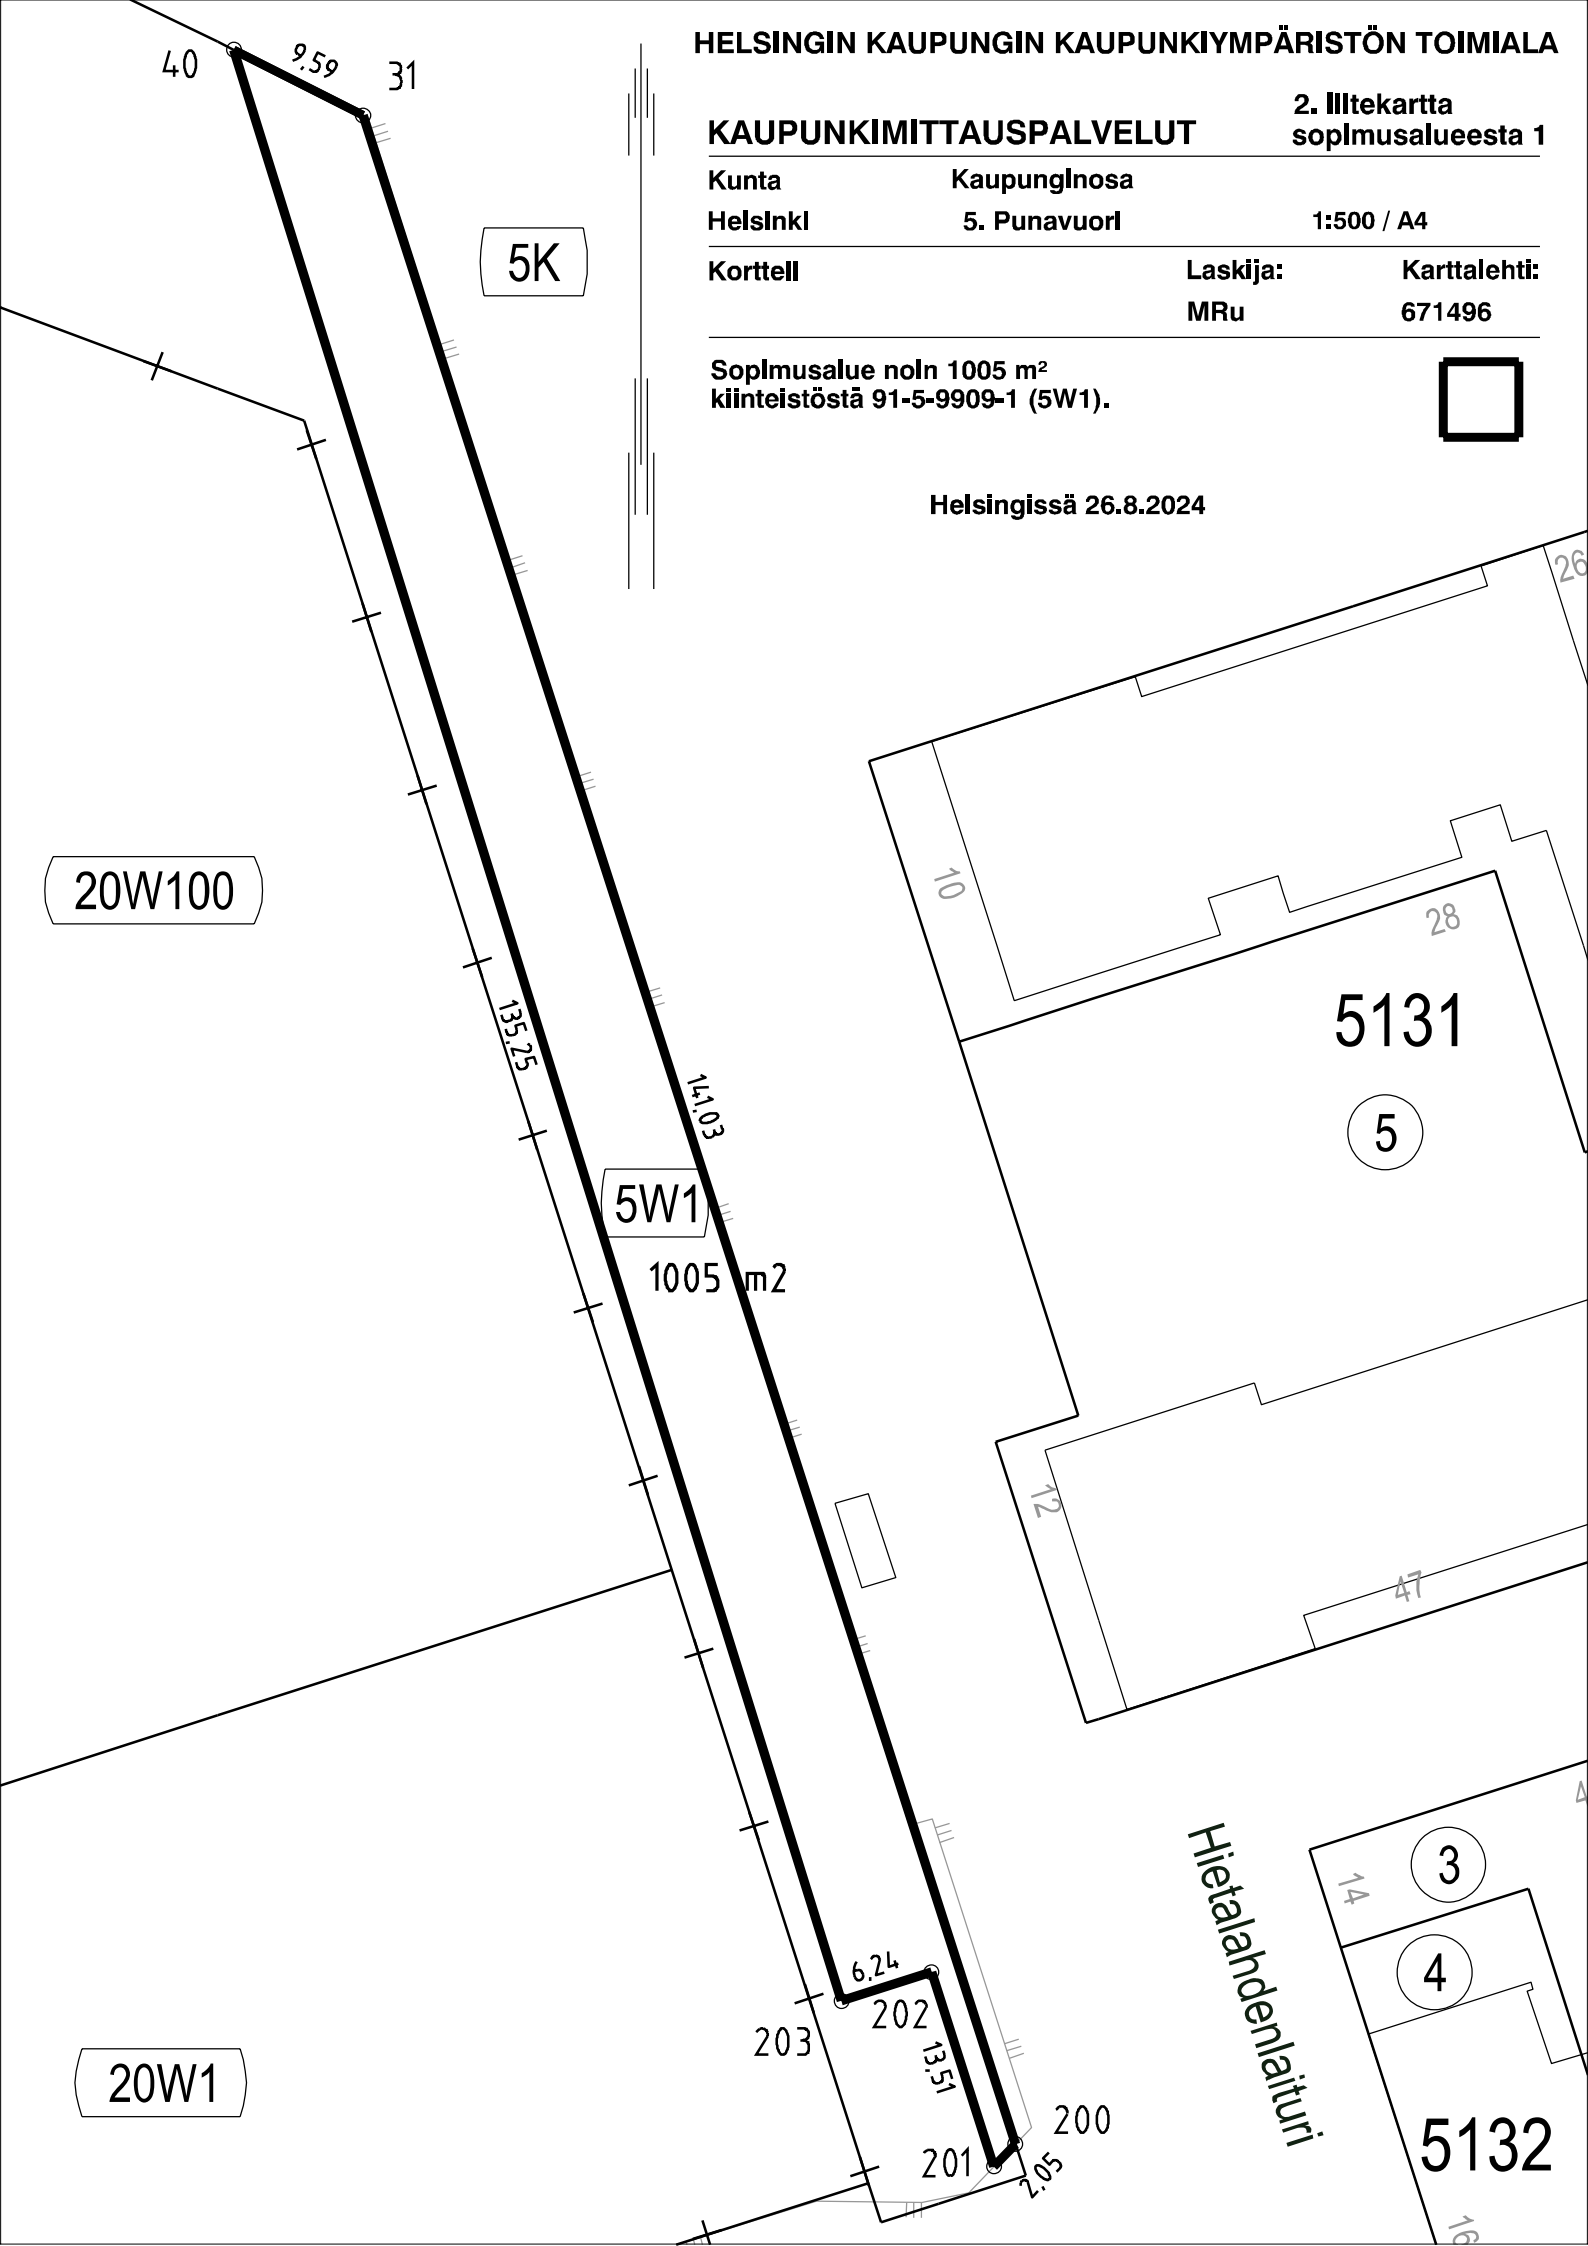

Laskija:

Karttalehti:

MRu

671496

Soplmusalue noin 1005 m<sup>2</sup>  
kiinteistöstä 91-5-9909-1 (5W1).

Helsingissä 26.8.2024

5K

20W100

5W1

1005 m<sup>2</sup>

5131

5

20W1

3

4

5132