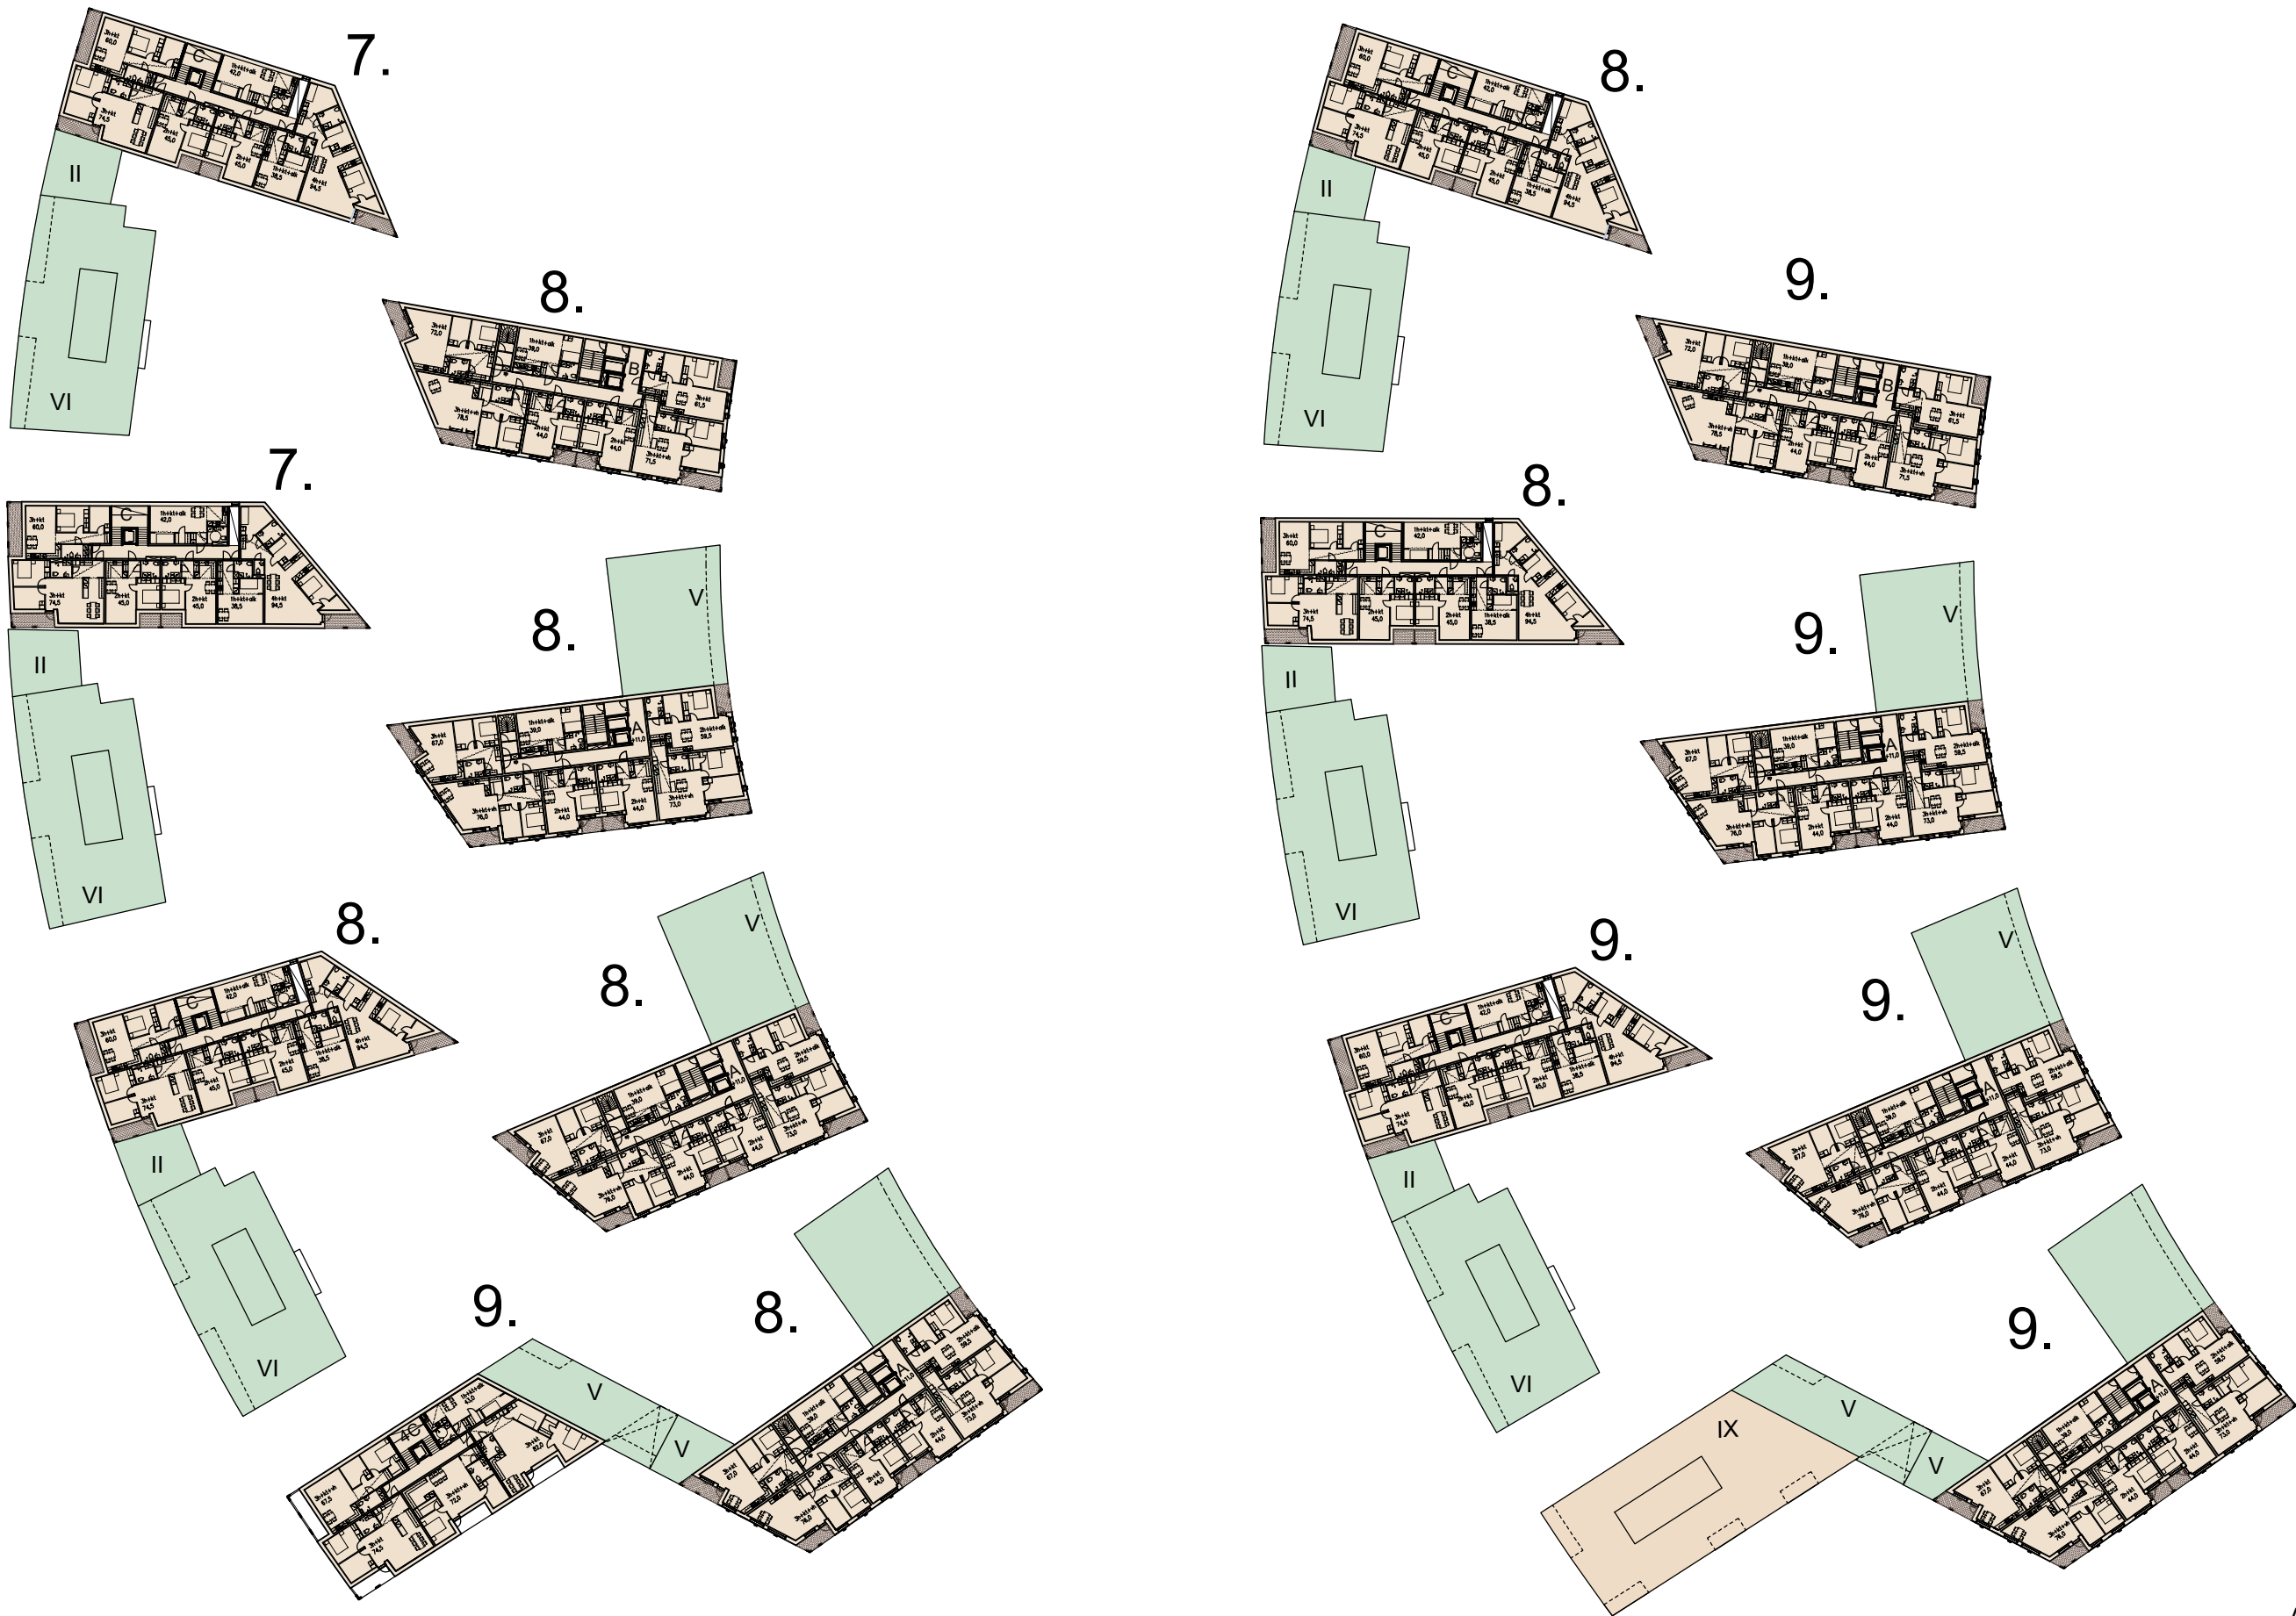

AK 20830
KERROSALAT 1:800 (A3)

9.4.2018

ARKKITEHTIRYHMÄ A6 OY
PURSIMIEHENKATU 29 A 00150 HELSINKI
010-4243200 etunimi.sukunimi@a6oy.fi

ATLANTINKAARI

AK 20830 ATT / SKANSKA

KERROSTASOT 7-9 1:800 (A3)

13.4.2018