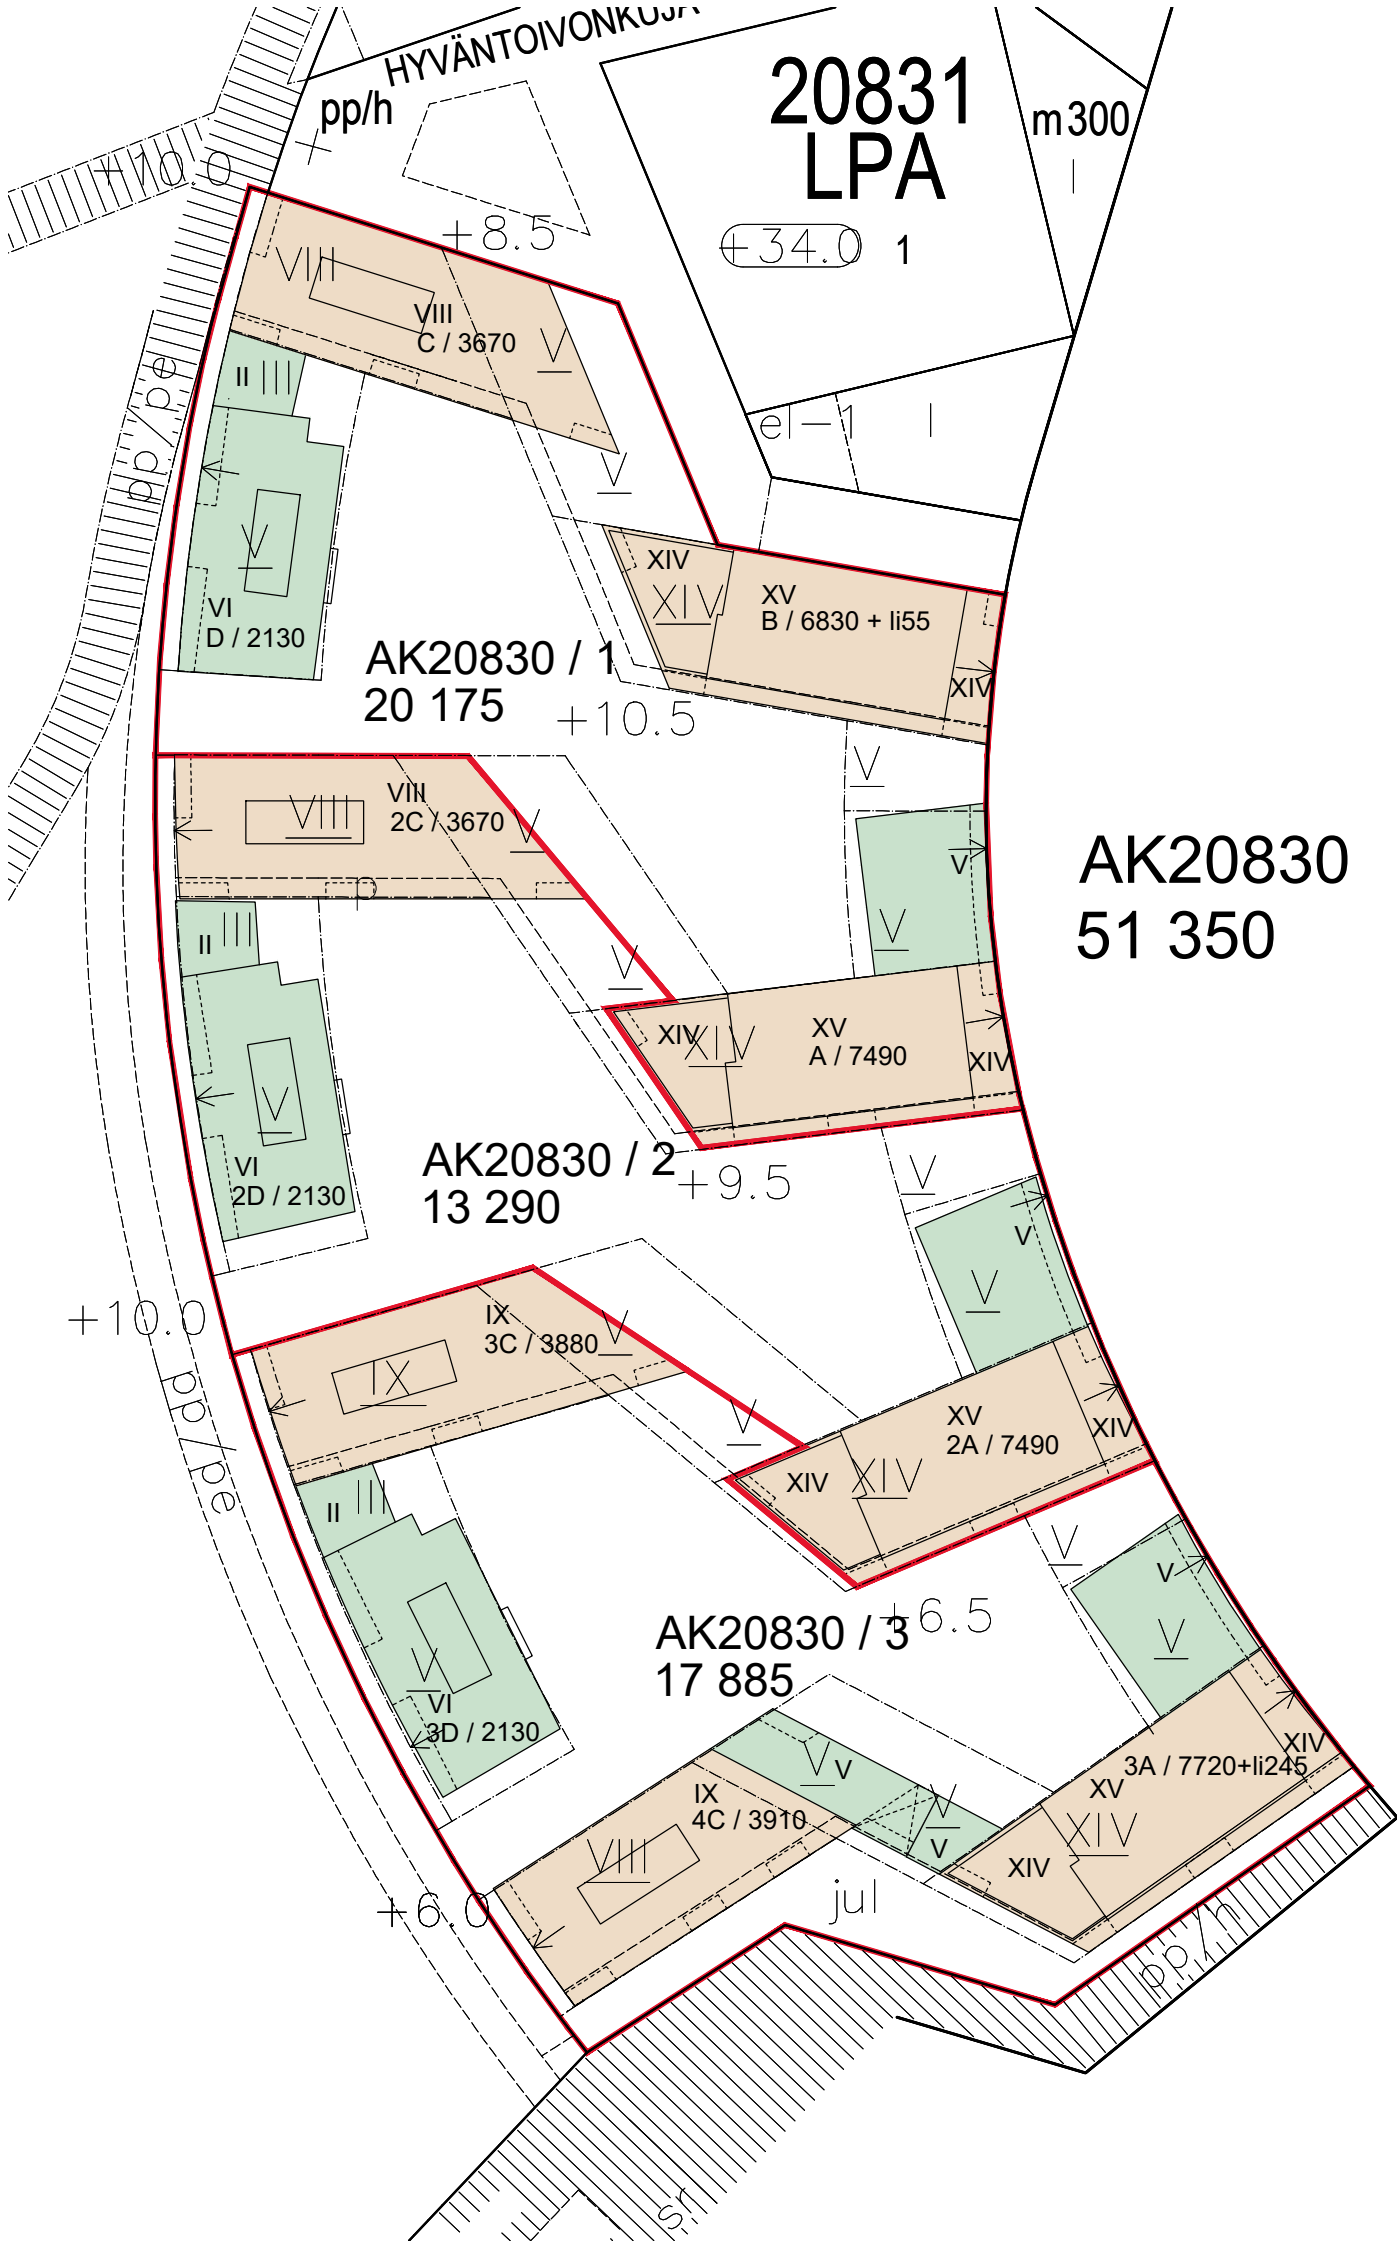

ATLANTINKAARI
AK 20830 ATT/SKANSKA

NÄKYMÄ LÄNSISATAMANKADULTA

13.4.2018

ARKKITEHTIRYHMÄ A6 OY
PURSIMIEHENKATU 29 A 00150 HELSINKI
010-4243200 etunimi.sukunimi@a6oy.fi

PINTA-ALOJA KORJATTU 22.5.2018

LÄNSISATAMANKATU 41
HEKA / ATT SKANSKA

AK 20830
KERROSALAT 1:800 (A3)

9.4.2018

ARKKITEHTIRYHMÄ A6 OY
PURSIMIEHENKATU 29 A 00150 HELSINKI
010-4243200 etunimi.sukunimi@a6oy.fi

ATLANTINKAARI

AK 20830 ATT / SKANSKA

KERROSTASOT 7-9 1:800 (A3)

13.4.2018