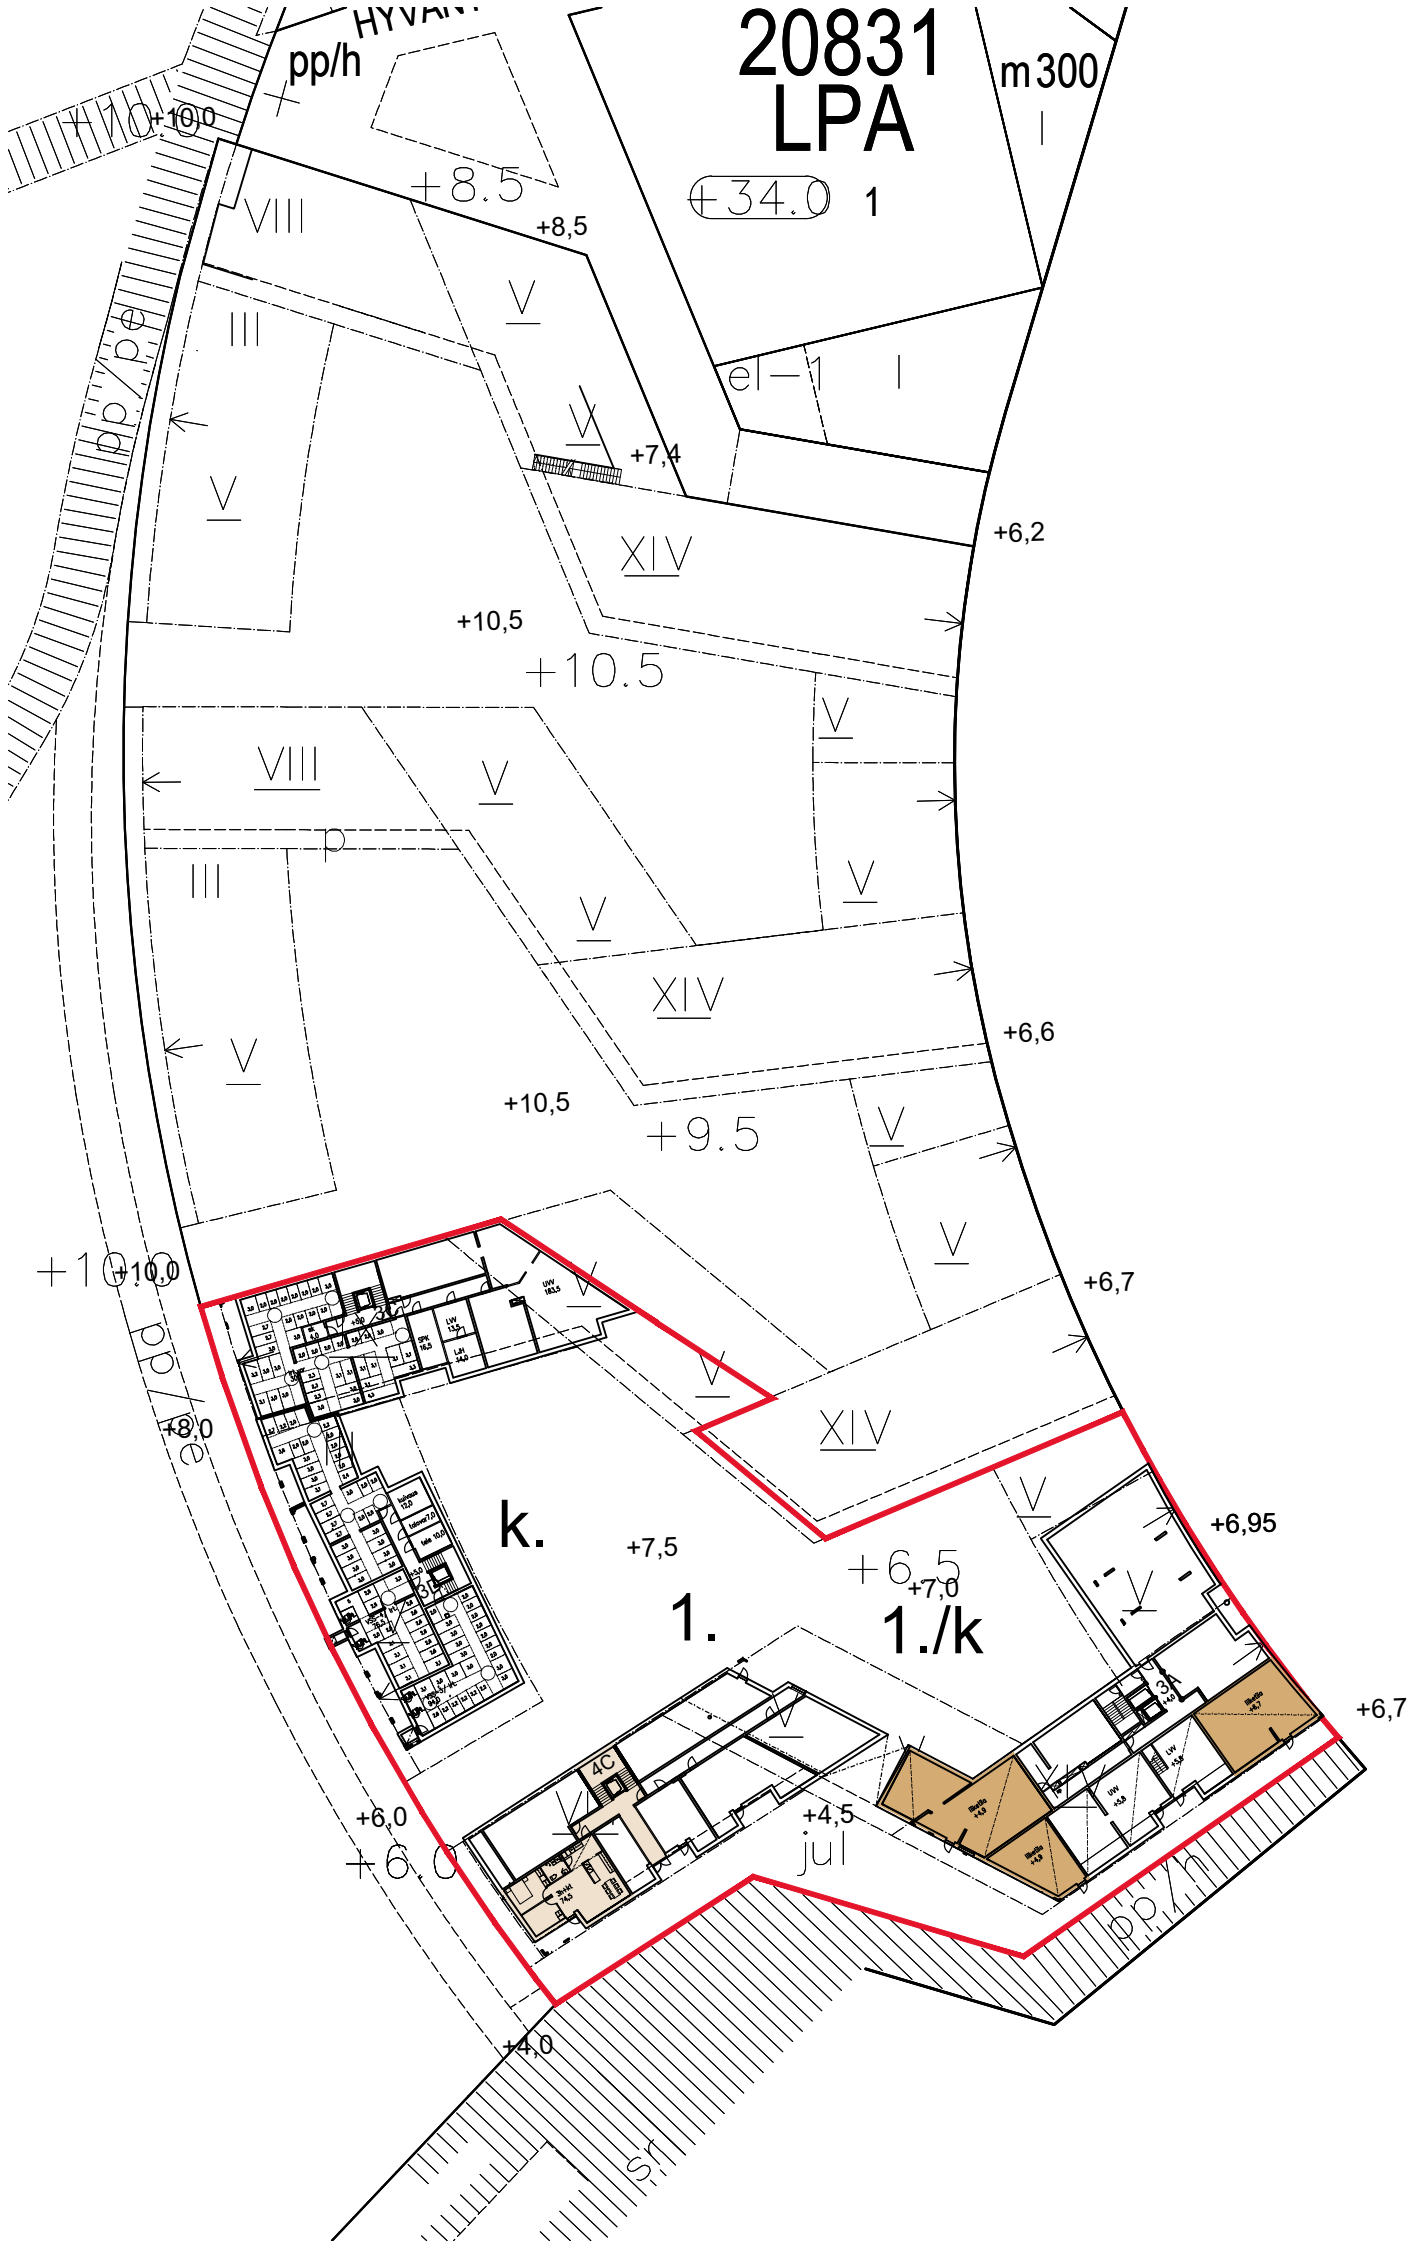

ATLANTINKAARI
AK 20830 ATT/SKANSKA

NÄKYMÄ LÄNSISATAMANKADULTA

13.4.2018

ARKKITEHTIRYHMÄ A6 OY
PURSIMIEHENKATU 29 A 00150 HELSINKI
010-4243200 etunimi.sukunimi@a6oy.fi

PINTA-ALOJA KORJATTU 22.5.2018

LÄNSISATAMANKATU 41
HEKA / ATT SKANSKA

AK 20830
KERROSALAT 1:800 (A3)

9.4.2018

ARKKITEHTIRYHMÄ A6 OY
PURSIMIEHENKATU 29 A 00150 HELSINKI
010-4243200 etunimi.sukunimi@a6oy.fi

ATLANTINKAARI

AK 20830 ATT / SKANSKA

KERROSTASOT 7-9 1:800 (A3)

13.4.2018