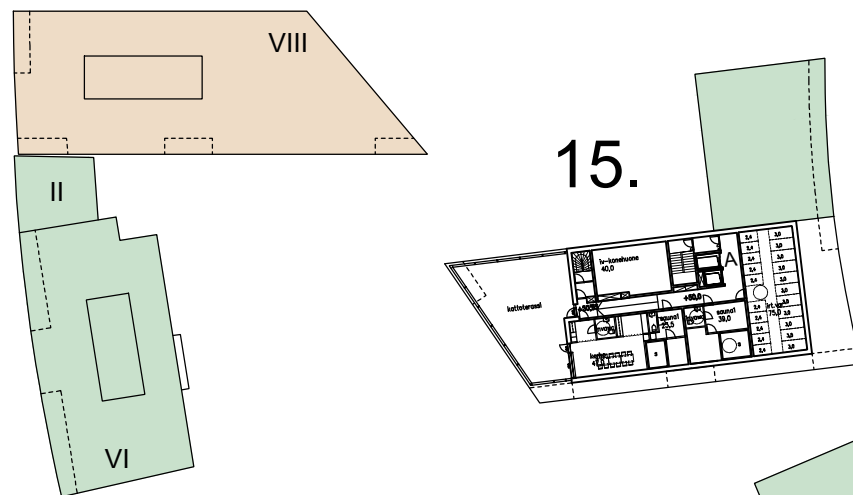

10.-14.

15.

10.-14.

15.

10.-14.

15.

15.