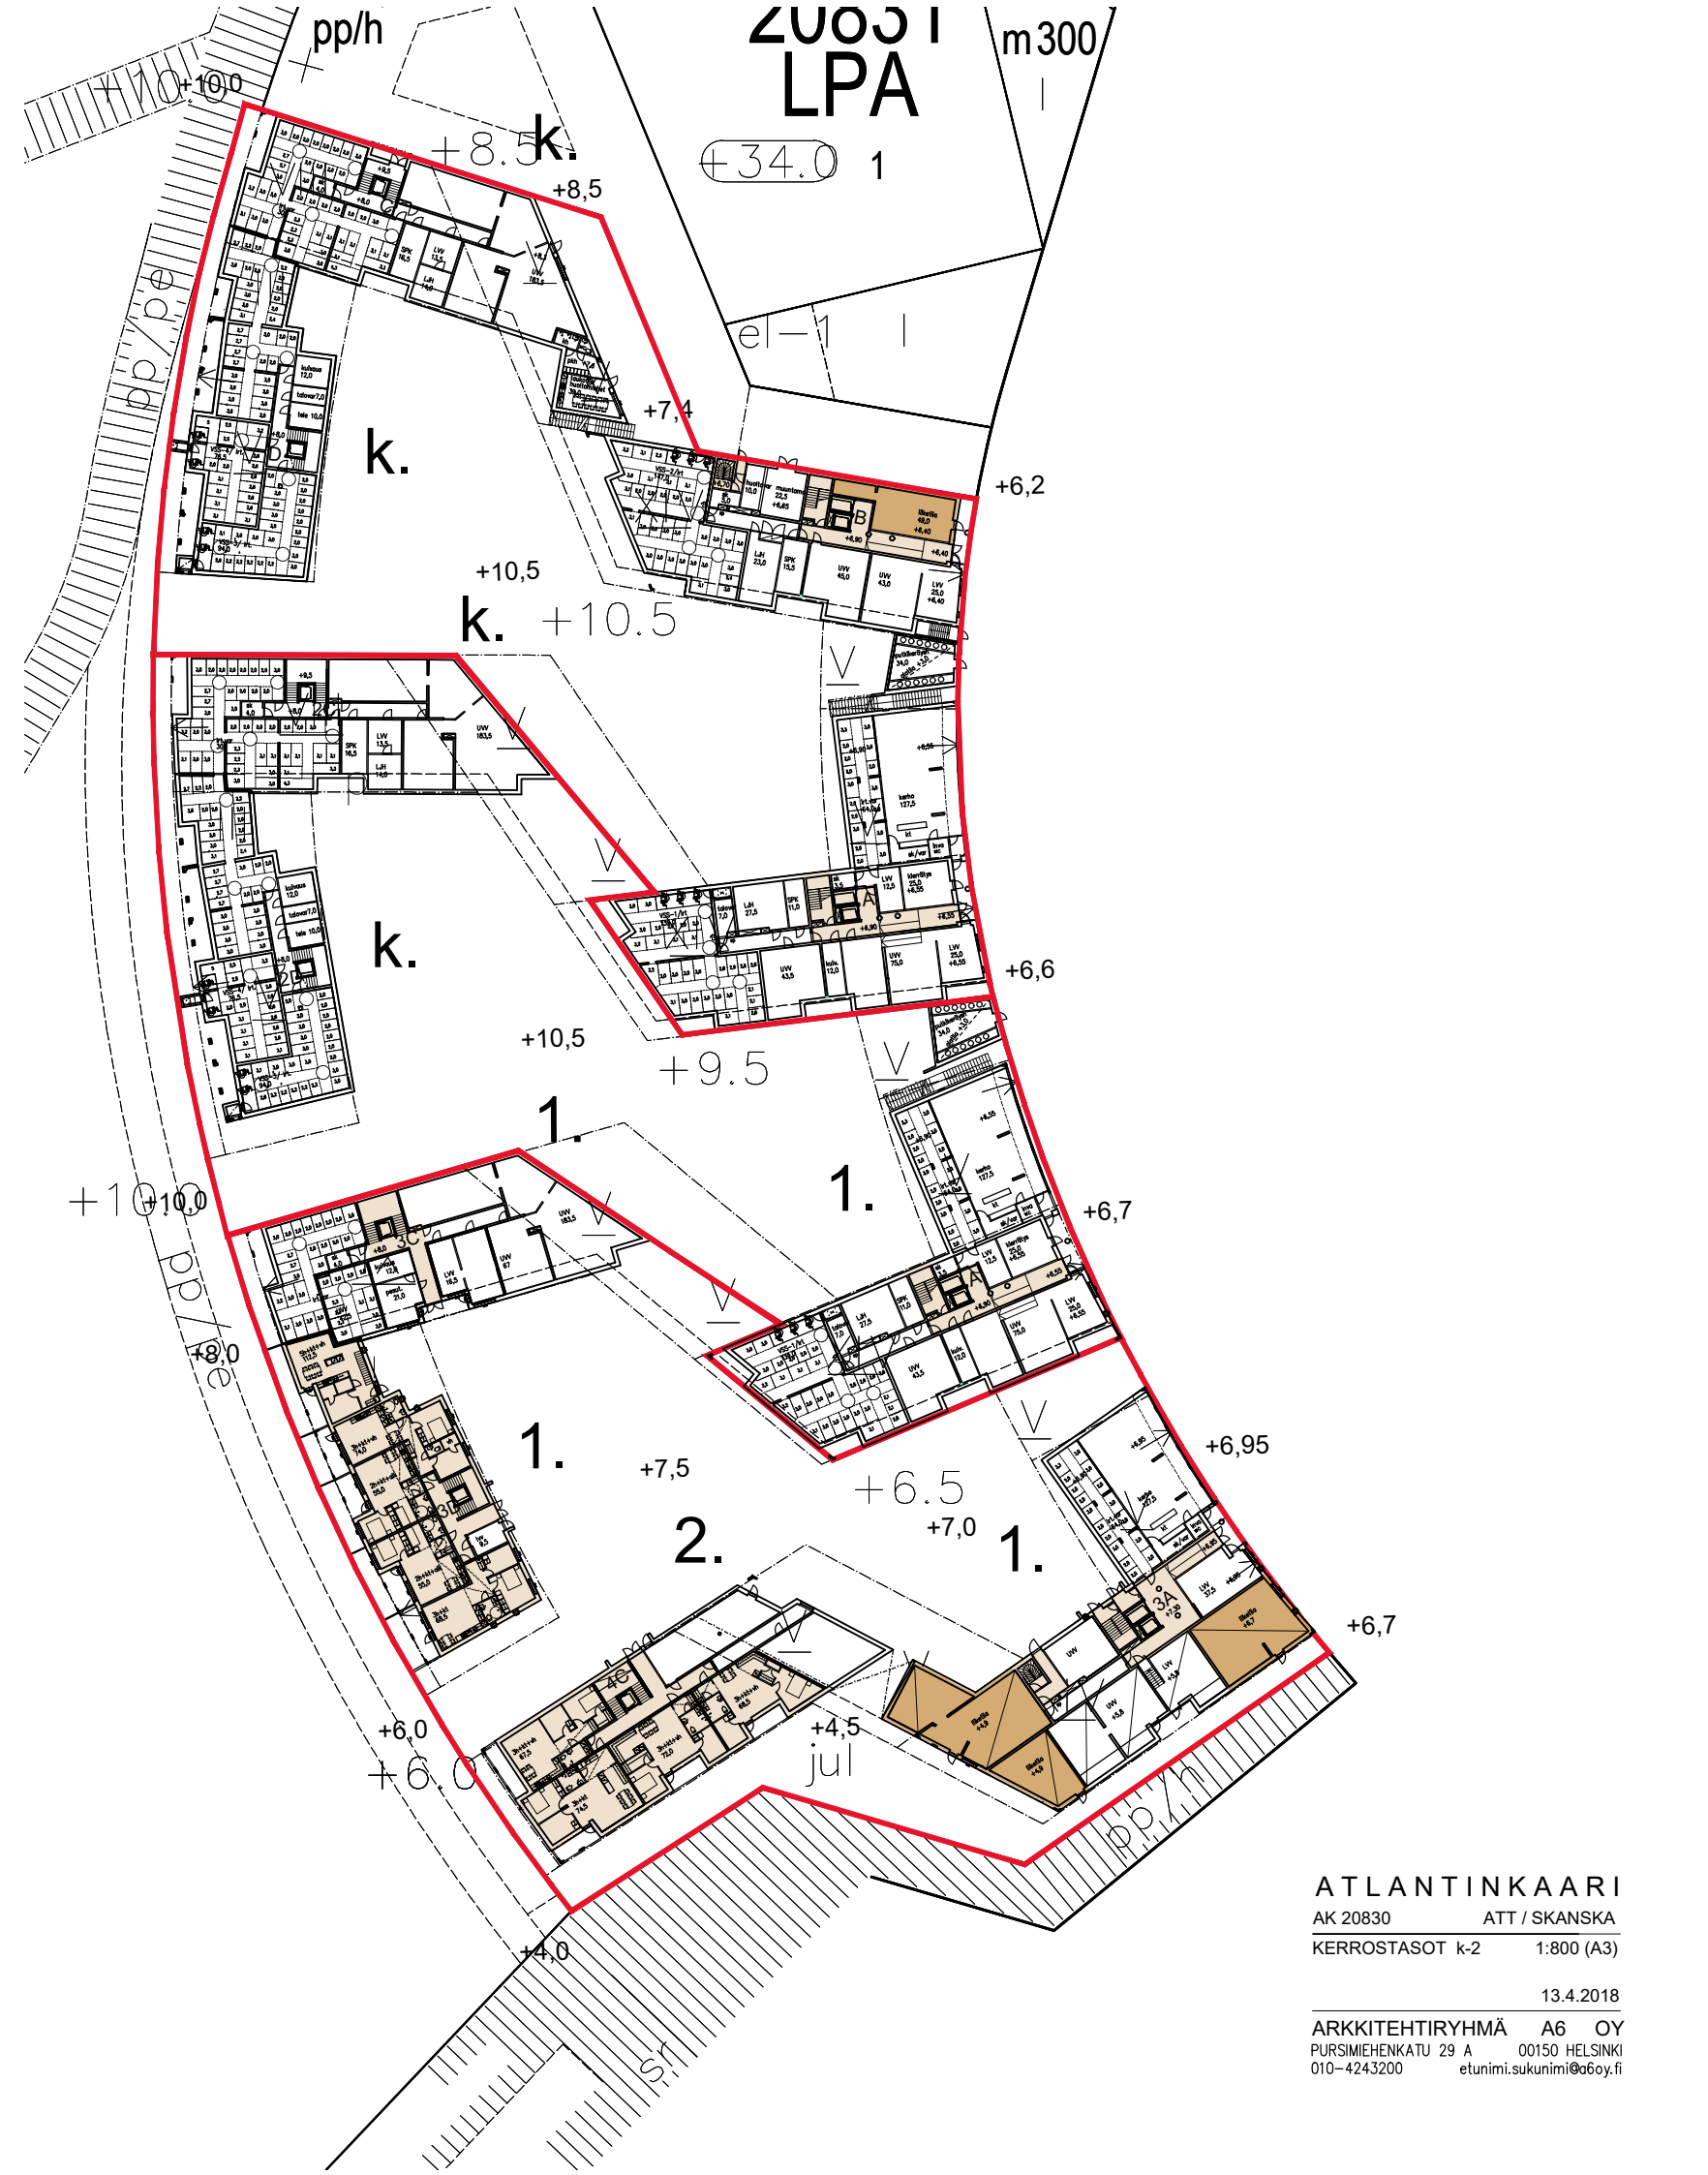

ATLANTINKAARI
AK 20830 ATT/SKANSKA

NÄKYMÄ LÄNSISATAMANKADULTA

13.4.2018

ARKKITEHTIRYHMÄ A6 OY
PURSIMIEHENKATU 29 A 00150 HELSINKI
010-4243200 etunimi.sukunimi@a6oy.fi

PINTA-ALOJA KORJATTU 22.5.2018

LÄNSISATAMANKATU 41
HEKA / ATT SKANSKA

AK 20830
KERROSALAT 1:800 (A3)

9.4.2018

ARKKITEHTIRYHMÄ A6 OY
PURSIMIEHENKATU 29 A 00150 HELSINKI
010-4243200 etunimi.sukunimi@a6oy.fi

ATLANTINKAARI

AK 20830 ATT / SKANSKA

KERROSTASOT 7-9 1:800 (A3)

13.4.2018