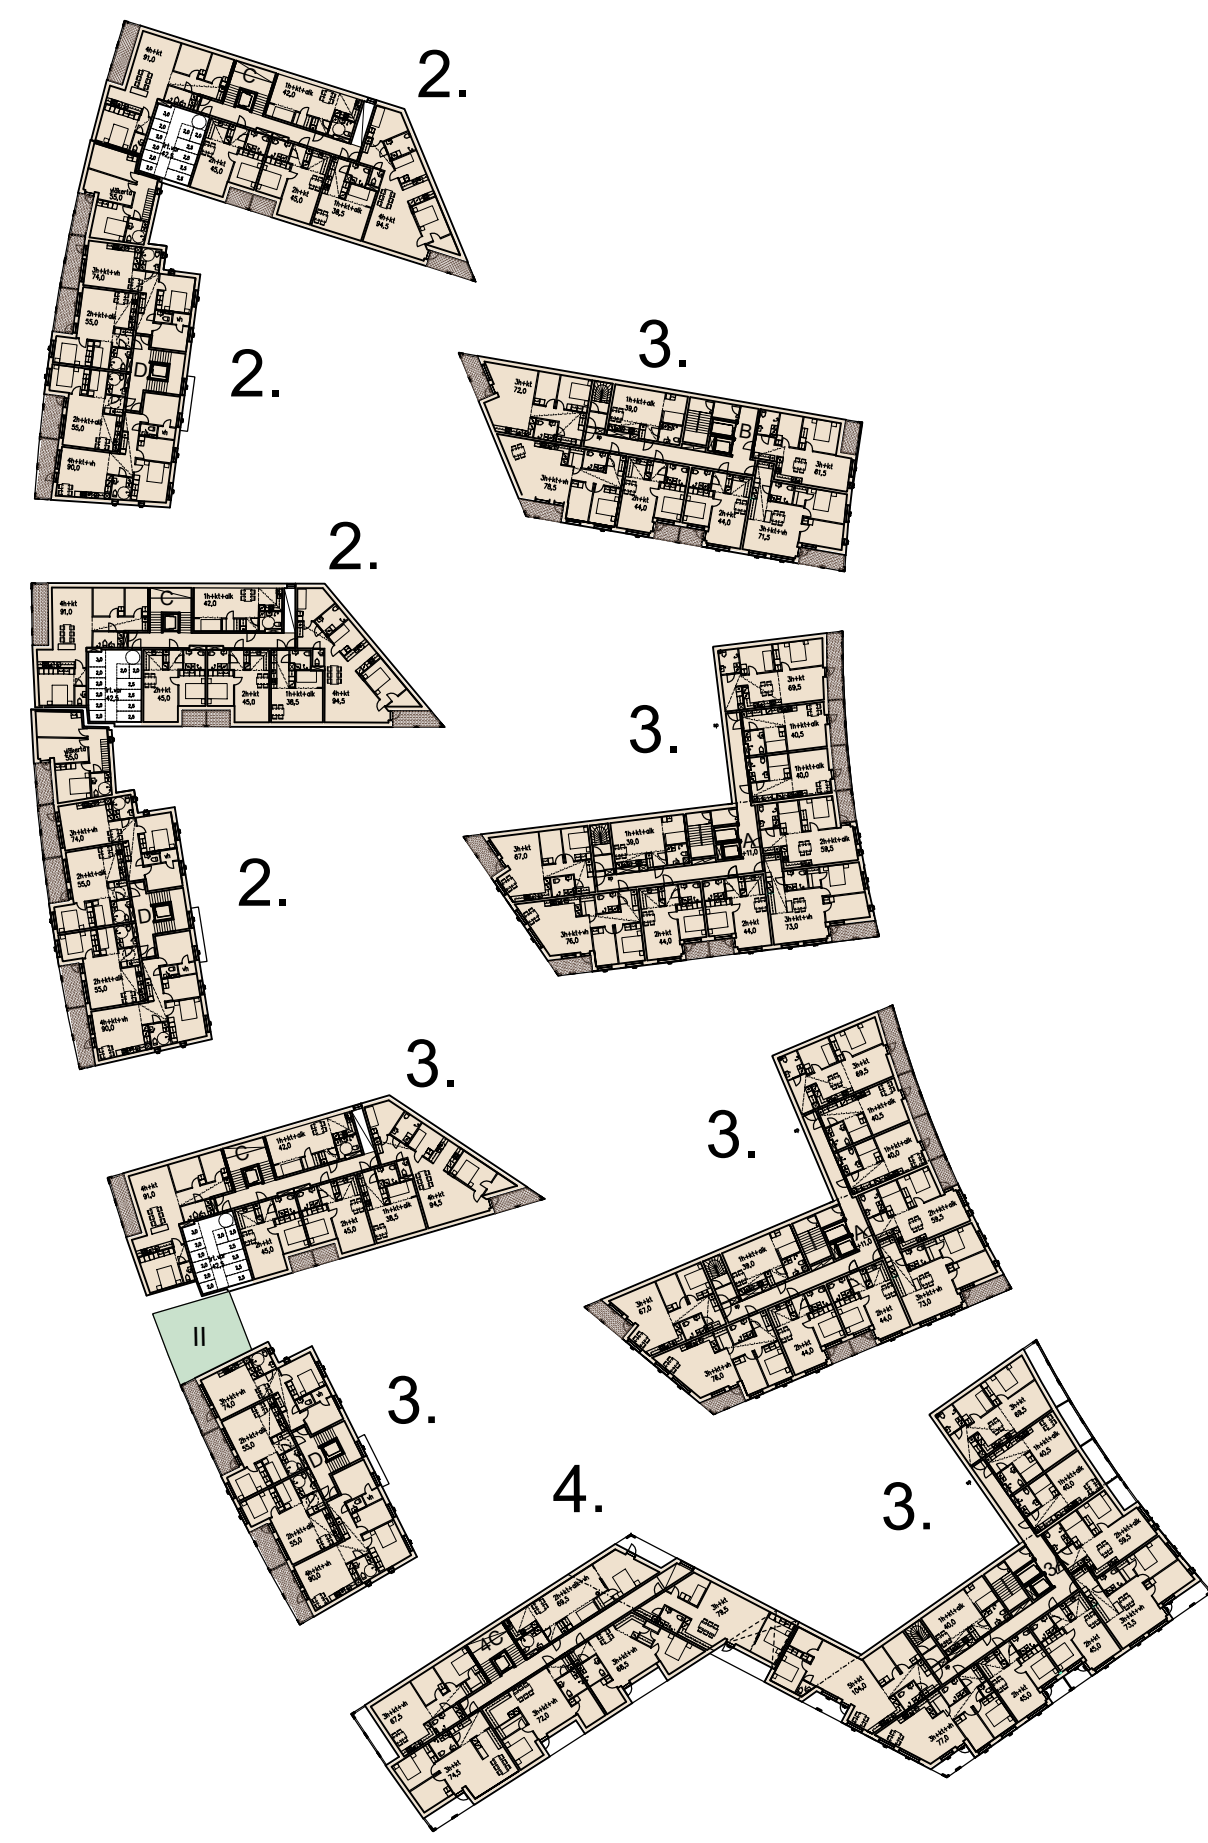

ATLANTINKAARI
AK 20830 ATT/SKANSKA

NÄKYMÄ LÄNSISATAMANKADULTA

13.4.2018

ARKKITEHTIRYHMÄ A6 OY
PURSIMIEHENKATU 29 A 00150 HELSINKI
010-4243200 etunimi.sukunimi@a6oy.fi

PINTA-ALOJA KORJATTU 22.5.2018

LÄNSISATAMANKATU 41
HEKA / ATT SKANSKA

AK 20830
KERROSALAT 1:800 (A3)

9.4.2018

ARKKITEHTIRYHMÄ A6 OY
PURSIMIEHENKATU 29 A 00150 HELSINKI
010-4243200 etunimi.sukunimi@a6oy.fi

ATLANTINKAARI

AK 20830 ATT / SKANSKA

KERROSTASOT 7-9 1:800 (A3)

13.4.2018