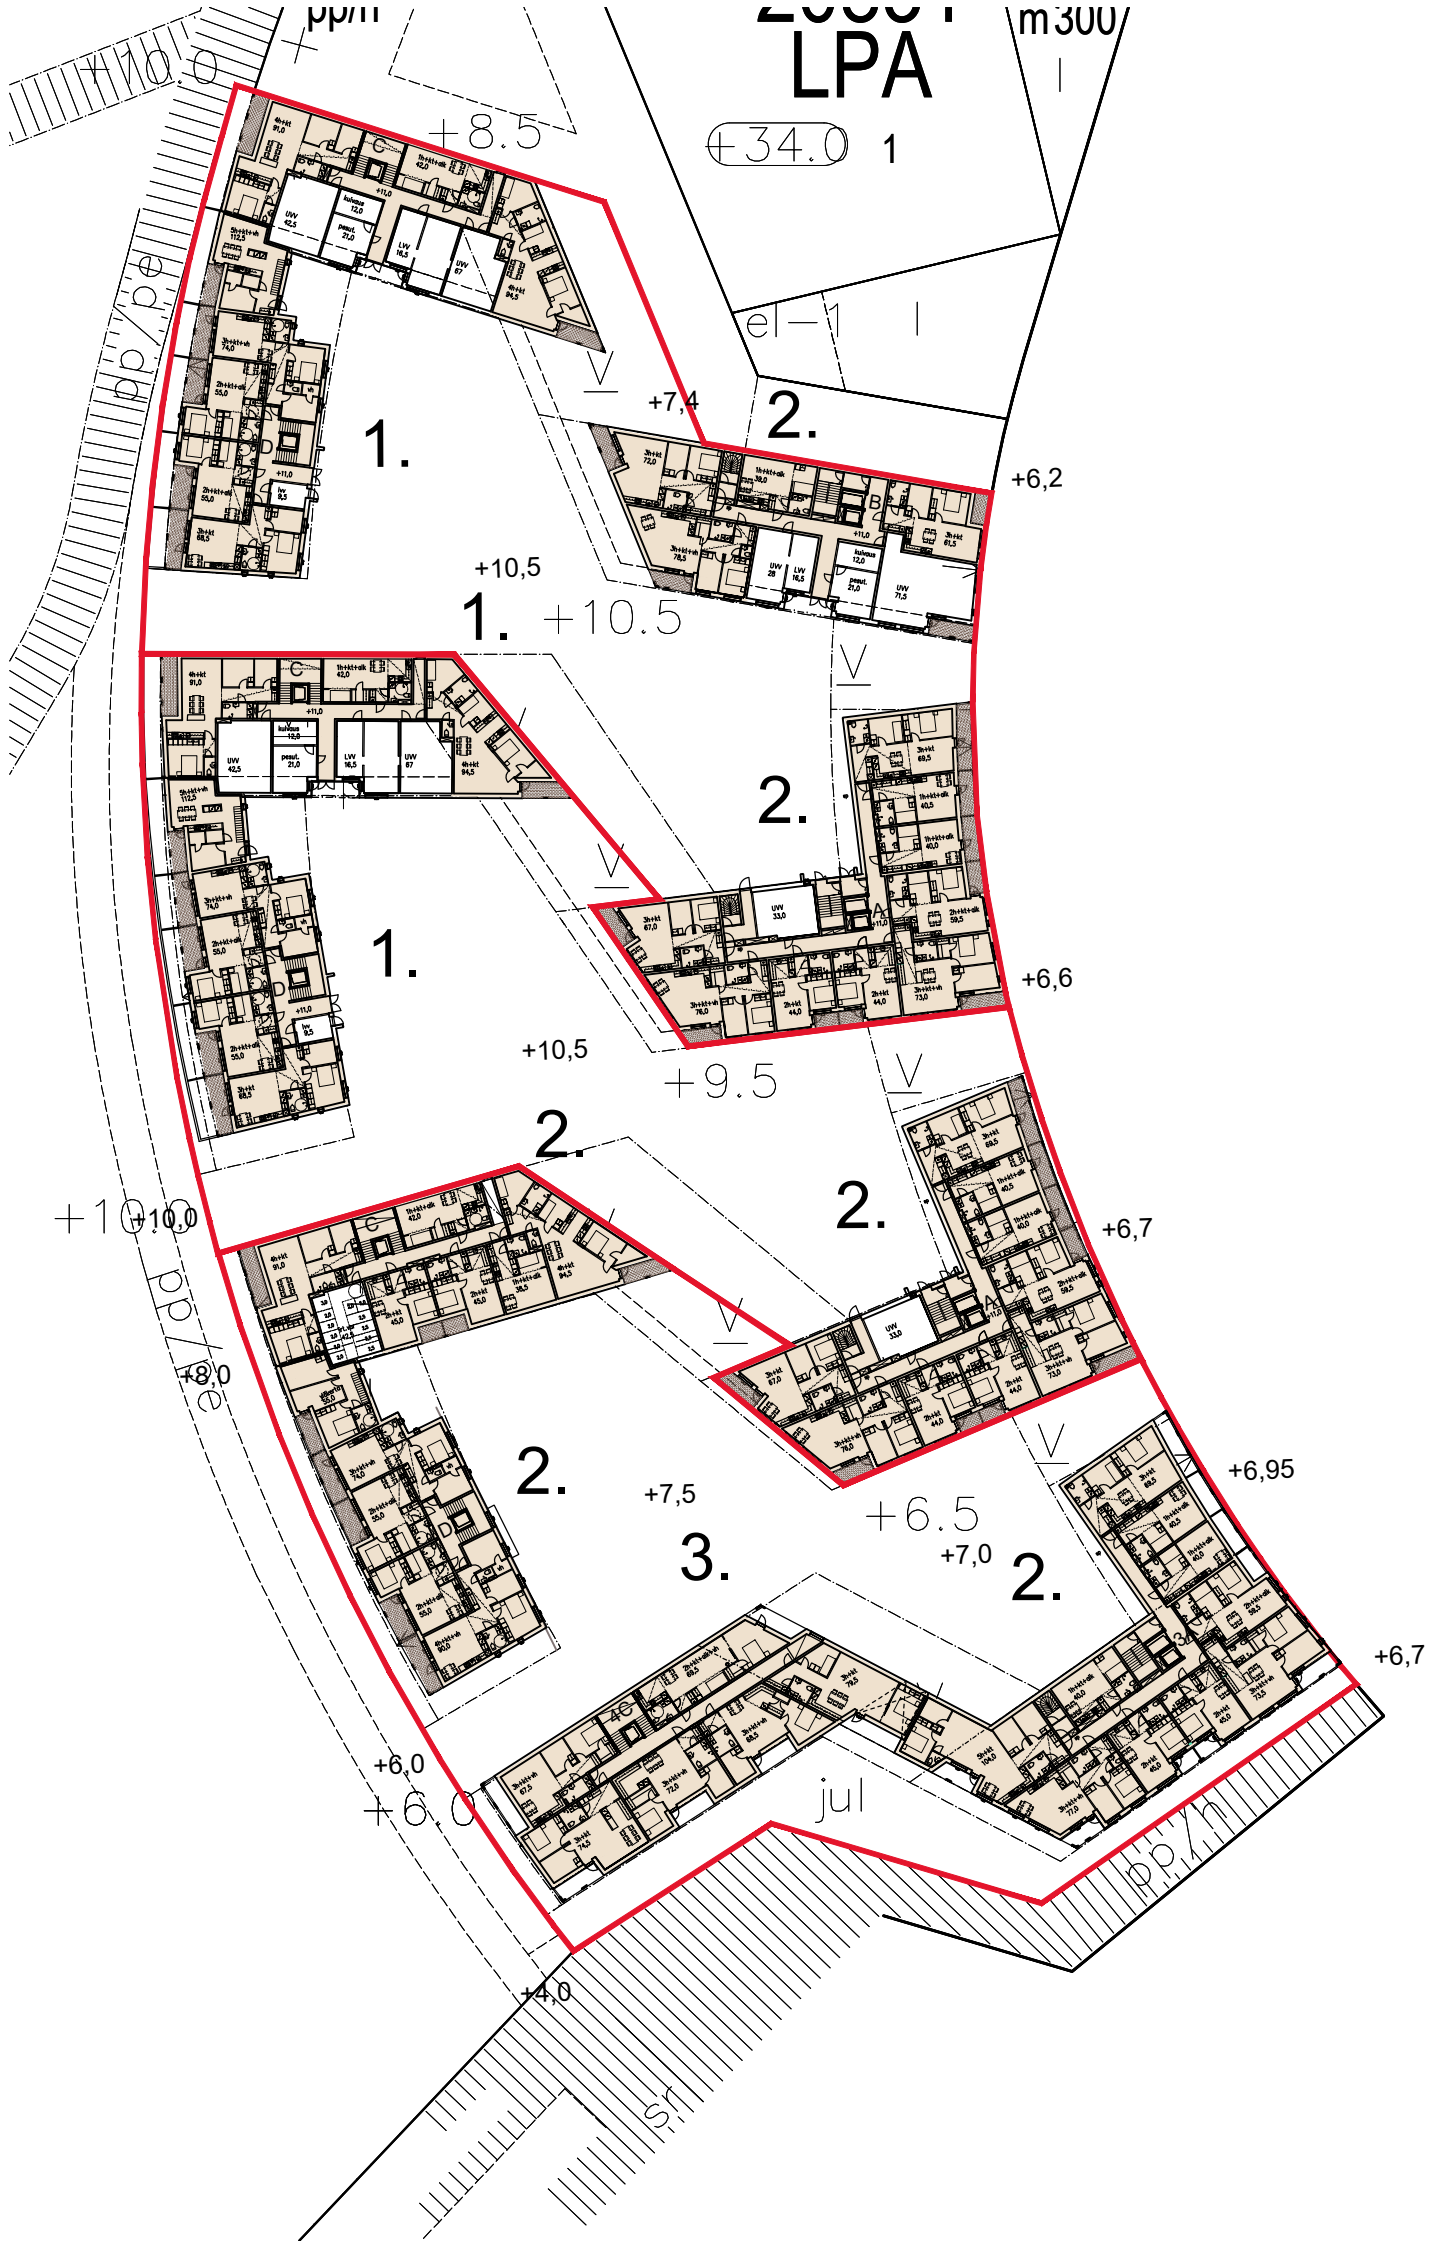

ATLANTINKAARI
AK 20830 ATT/SKANSKA

NÄKYMÄ LÄNSISATAMANKADULTA

13.4.2018

ARKKITEHTIRYHMÄ A6 OY
PURSIMIEHENKATU 29 A 00150 HELSINKI
010-4243200 etunimi.sukunimi@a6oy.fi

PINTA-ALOJA KORJATTU 22.5.2018

LÄNSISATAMANKATU 41
HEKA / ATT SKANSKA

AK 20830
KERROSALAT 1:800 (A3)

9.4.2018

ARKKITEHTIRYHMÄ A6 OY
PURSIMIEHENKATU 29 A 00150 HELSINKI
010-4243200 etunimi.sukunimi@a6oy.fi

ATLANTINKAARI

AK 20830 ATT / SKANSKA

KERROSTASOT 7-9 1:800 (A3)

13.4.2018