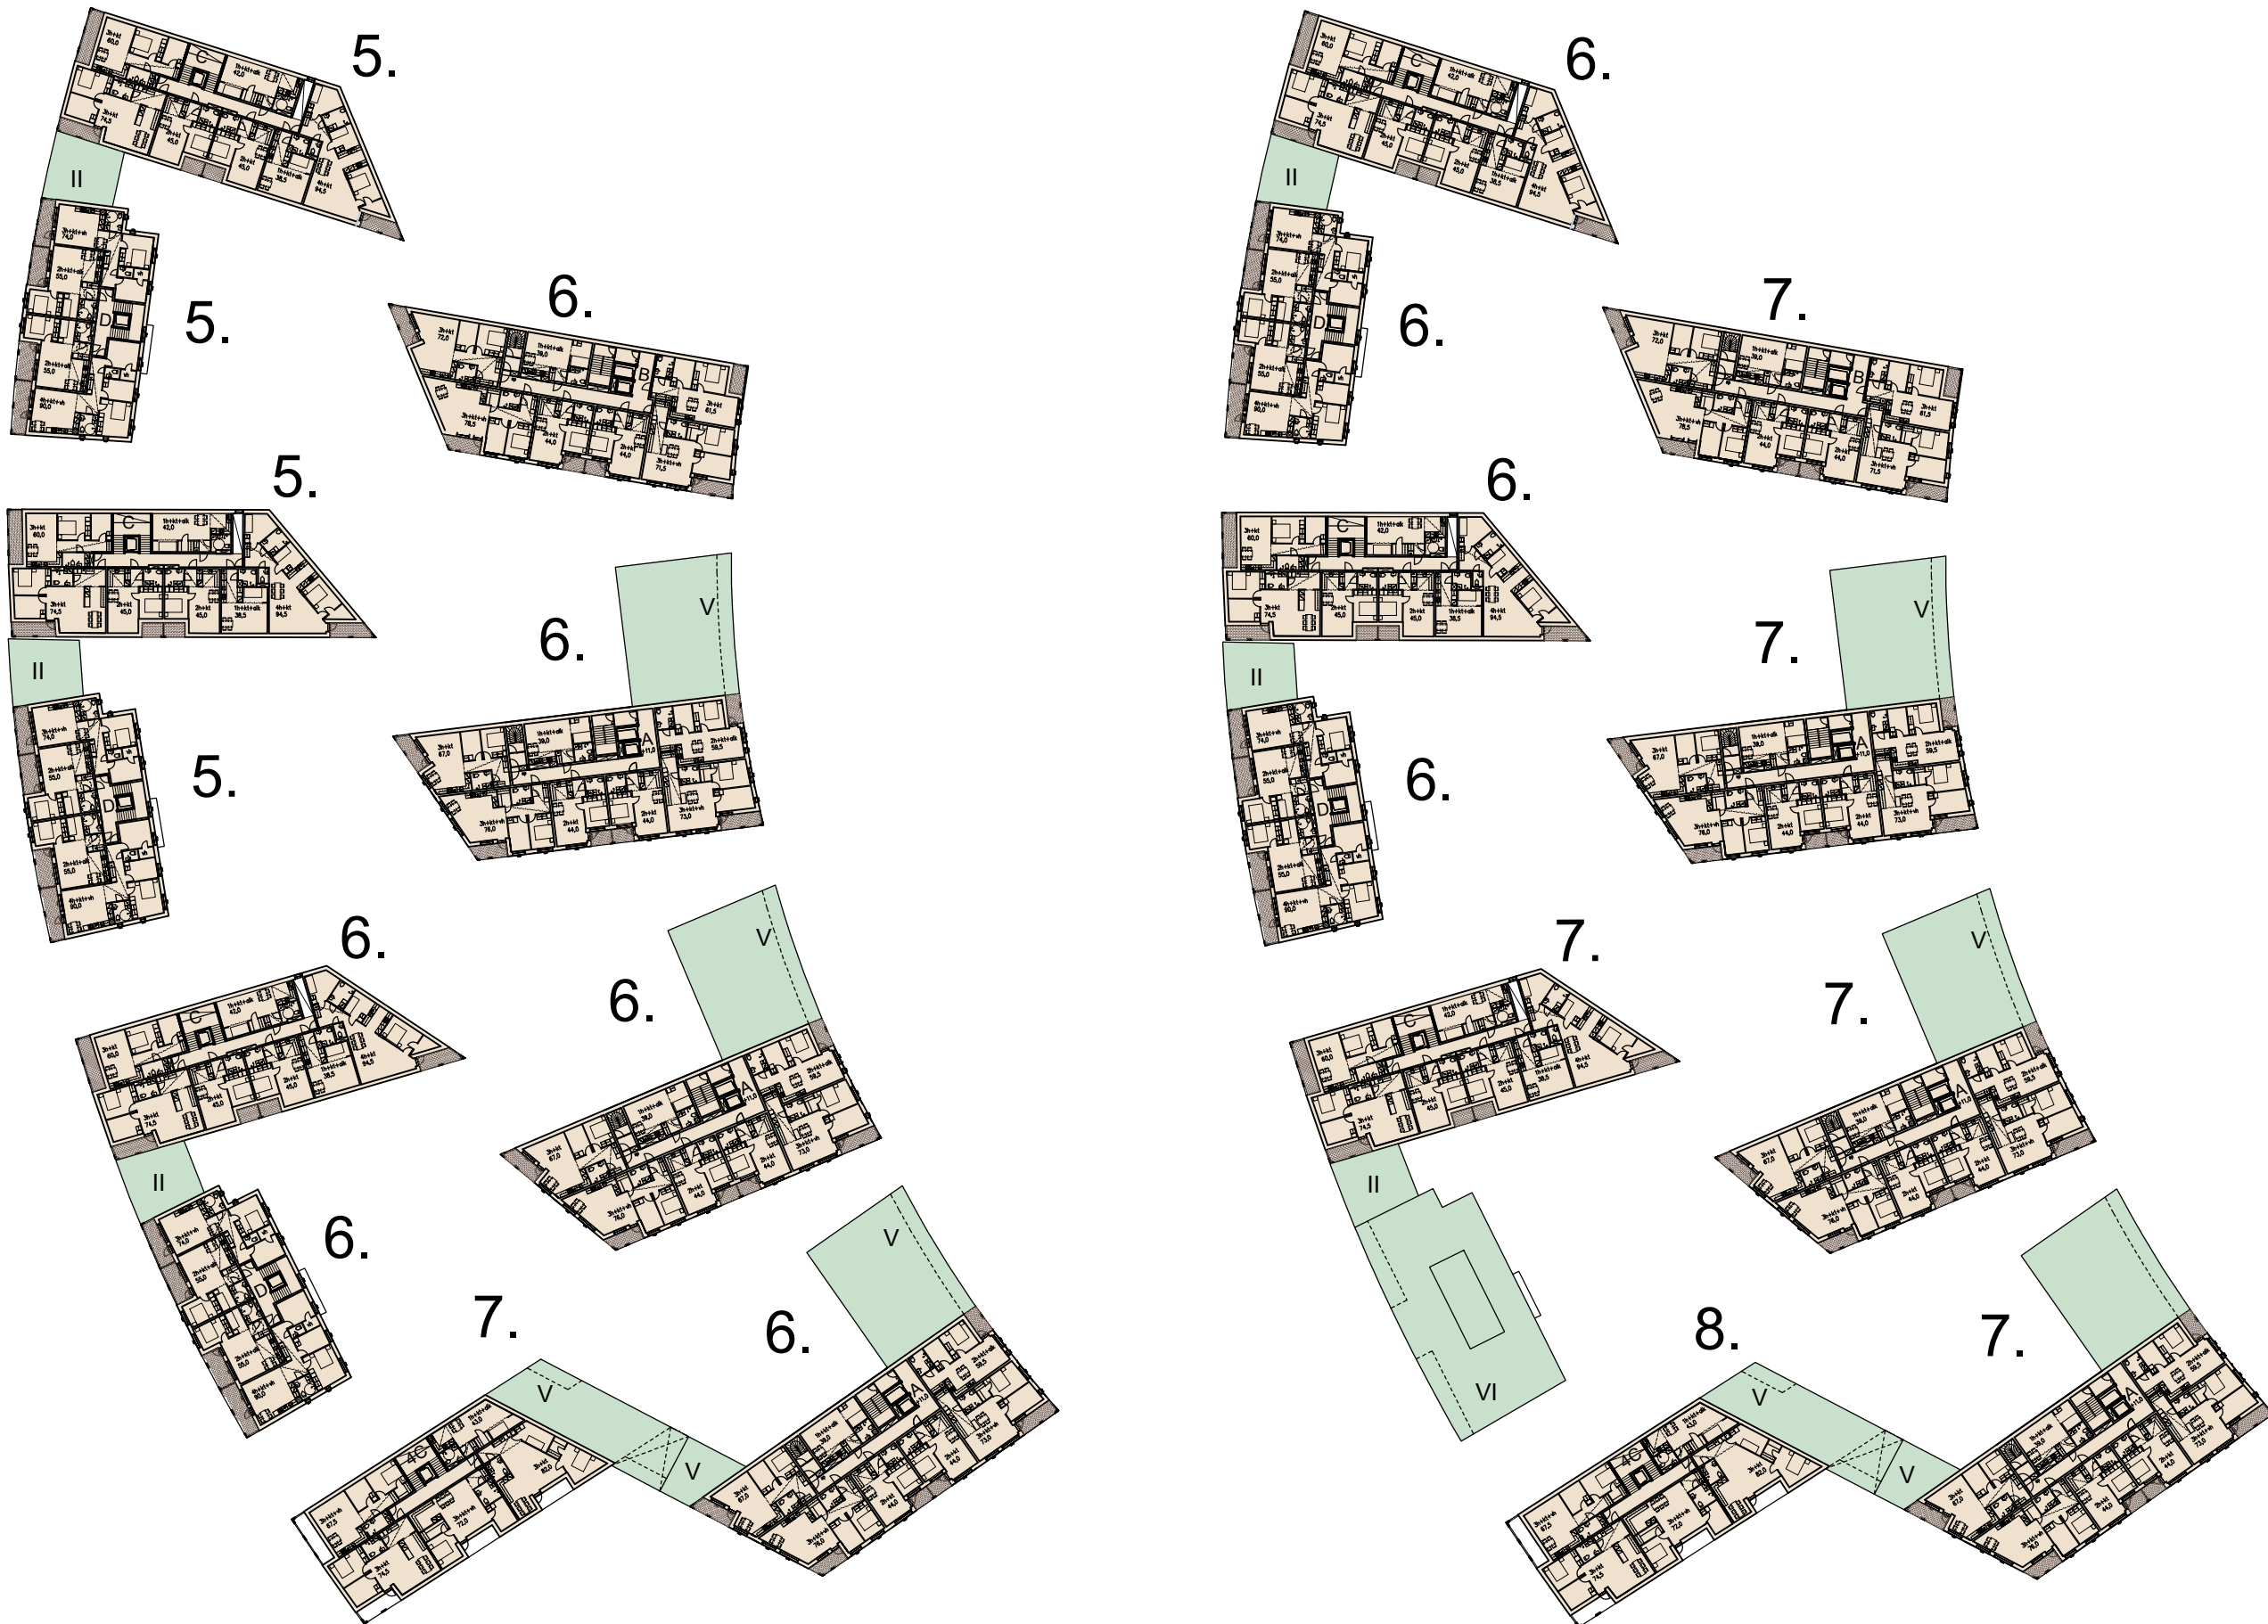

AK 20830
KERROSALAT 1:800 (A3)

9.4.2018

ARKKITEHTIRYHMÄ A6 OY
PURSIMIEHENKATU 29 A 00150 HELSINKI
010-4243200 etunimi.sukunimi@a6oy.fi

ATLANTINKAARI

AK 20830 ATT / SKANSKA

KERROSTASOT 7-9 1:800 (A3)

13.4.2018