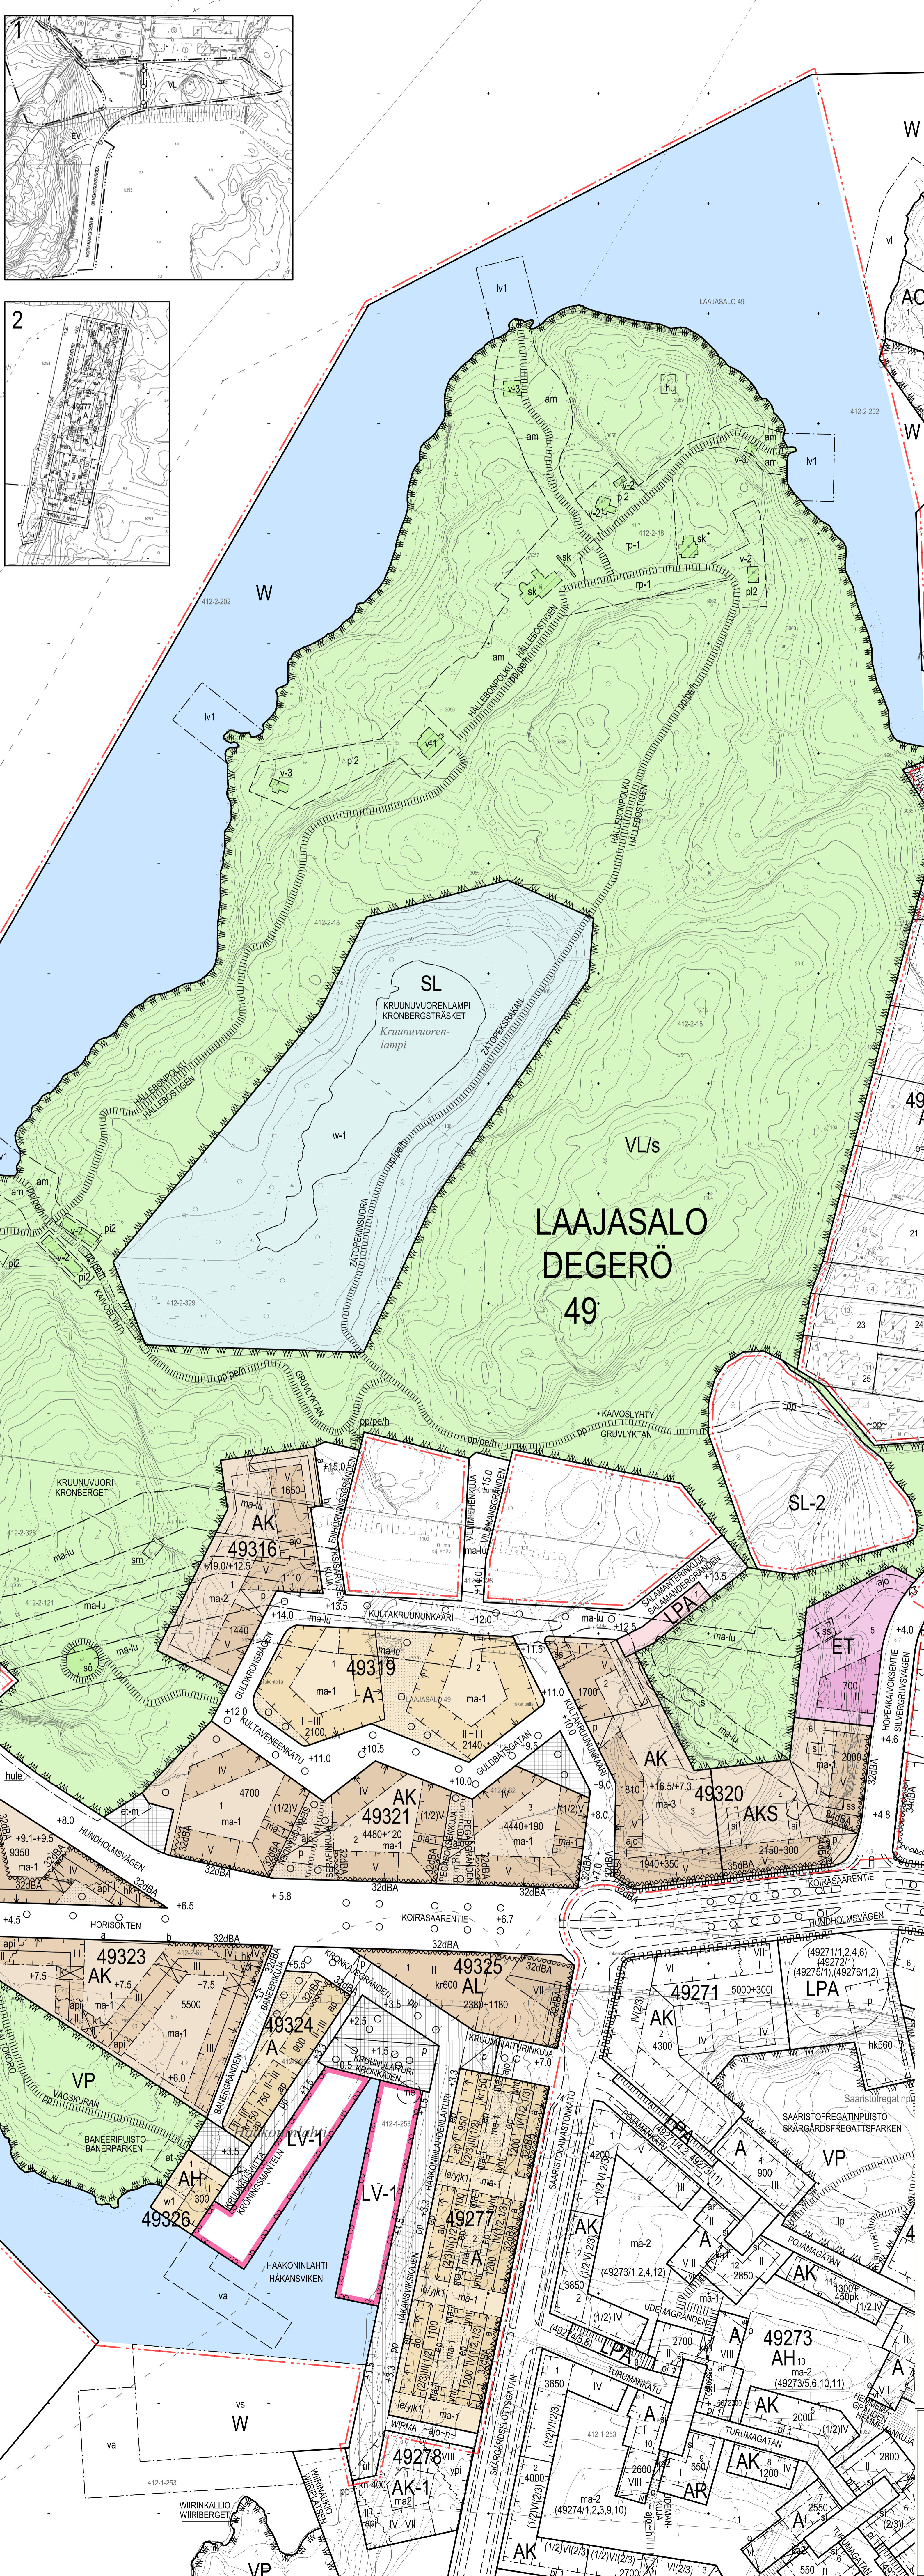

HELSINKI HELSINGFORS

KRUUNUVUORENANTA, KRUUNUVUORI
49. kaupunginosa Laajasalo, Kruunuvuorenranta
Korttelit 49316 ja 49319-49326
Lähi- ja keski- asu- ja palvelu-alueet
Asemakaava 1:1000

49. kaupunginosa Laajasalo, Kruunuvuorenranta
Korttelit 49277
Lähi- ja keski- asu- ja palvelu-alueet
Asemakaavan muutos 1:1000
(Muodostuvat uudet korttelit 49316 ja 49319-49326)

KRONBERGSSTRANDEN, KRONBERGET
49 stadsdelen Degerö, Kronbergsstranden
Kvartaler 49316 ja 49319-49326
Närreklam-, vatten-, naturskydds-, gat-, park- och småbåtshamnstranden
Detaljplan 1:1000

49 stadsdelen Degerö, Kronbergsstranden
Kvartellet 49277
Närreklam-, special-, gat- och trafikstranden
Detaljplanändring 1:1000
(De nya kvarteren 49316 och 49319-49326 bildas)

HELSINGIN KAUPUNKISUUNNITTELUJÄRVIKSTO
HELSINGFORS STADSPLANERINGSKONTOR

KSLA	3.11.2015	PERUSTUS
NÄHTÄKÄNNÄ	20.11-21.12.2015	PAIKALLOS
SAARISTO	26.4.2016 KSLK	ZONING
ANRÄDDNING	KHOHD 30.10.2020	LAATIMUS

12330 OSA A

NIKO LATVAKOSKI, RAJIA JUUNTUNEN

OSASTON PÄÄLLYSKUNNAT: OSA A

OSASTON PÄÄLLYSKUNNAT: OSA B