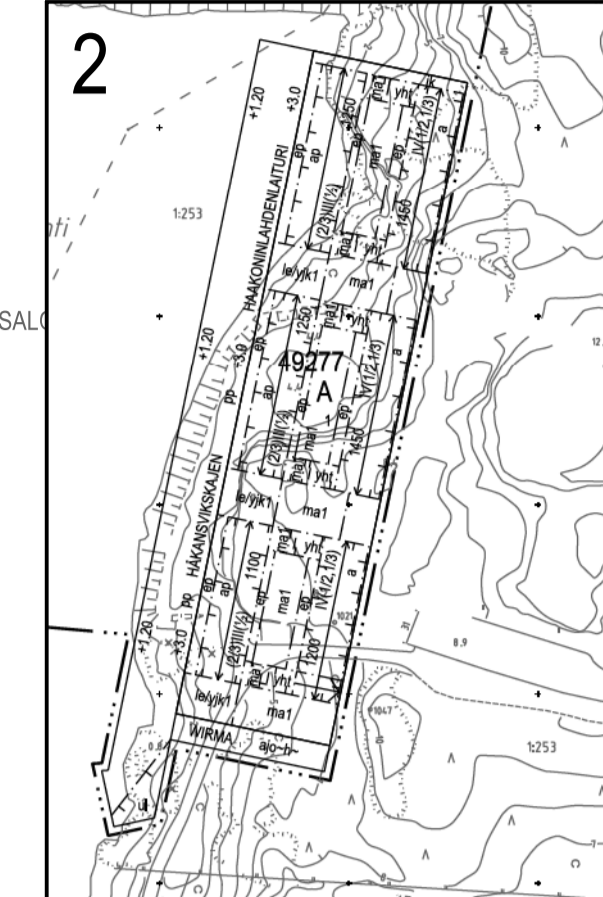

Seurakunnat
+ 6673300

430-137
412-2-202

+ 6672750