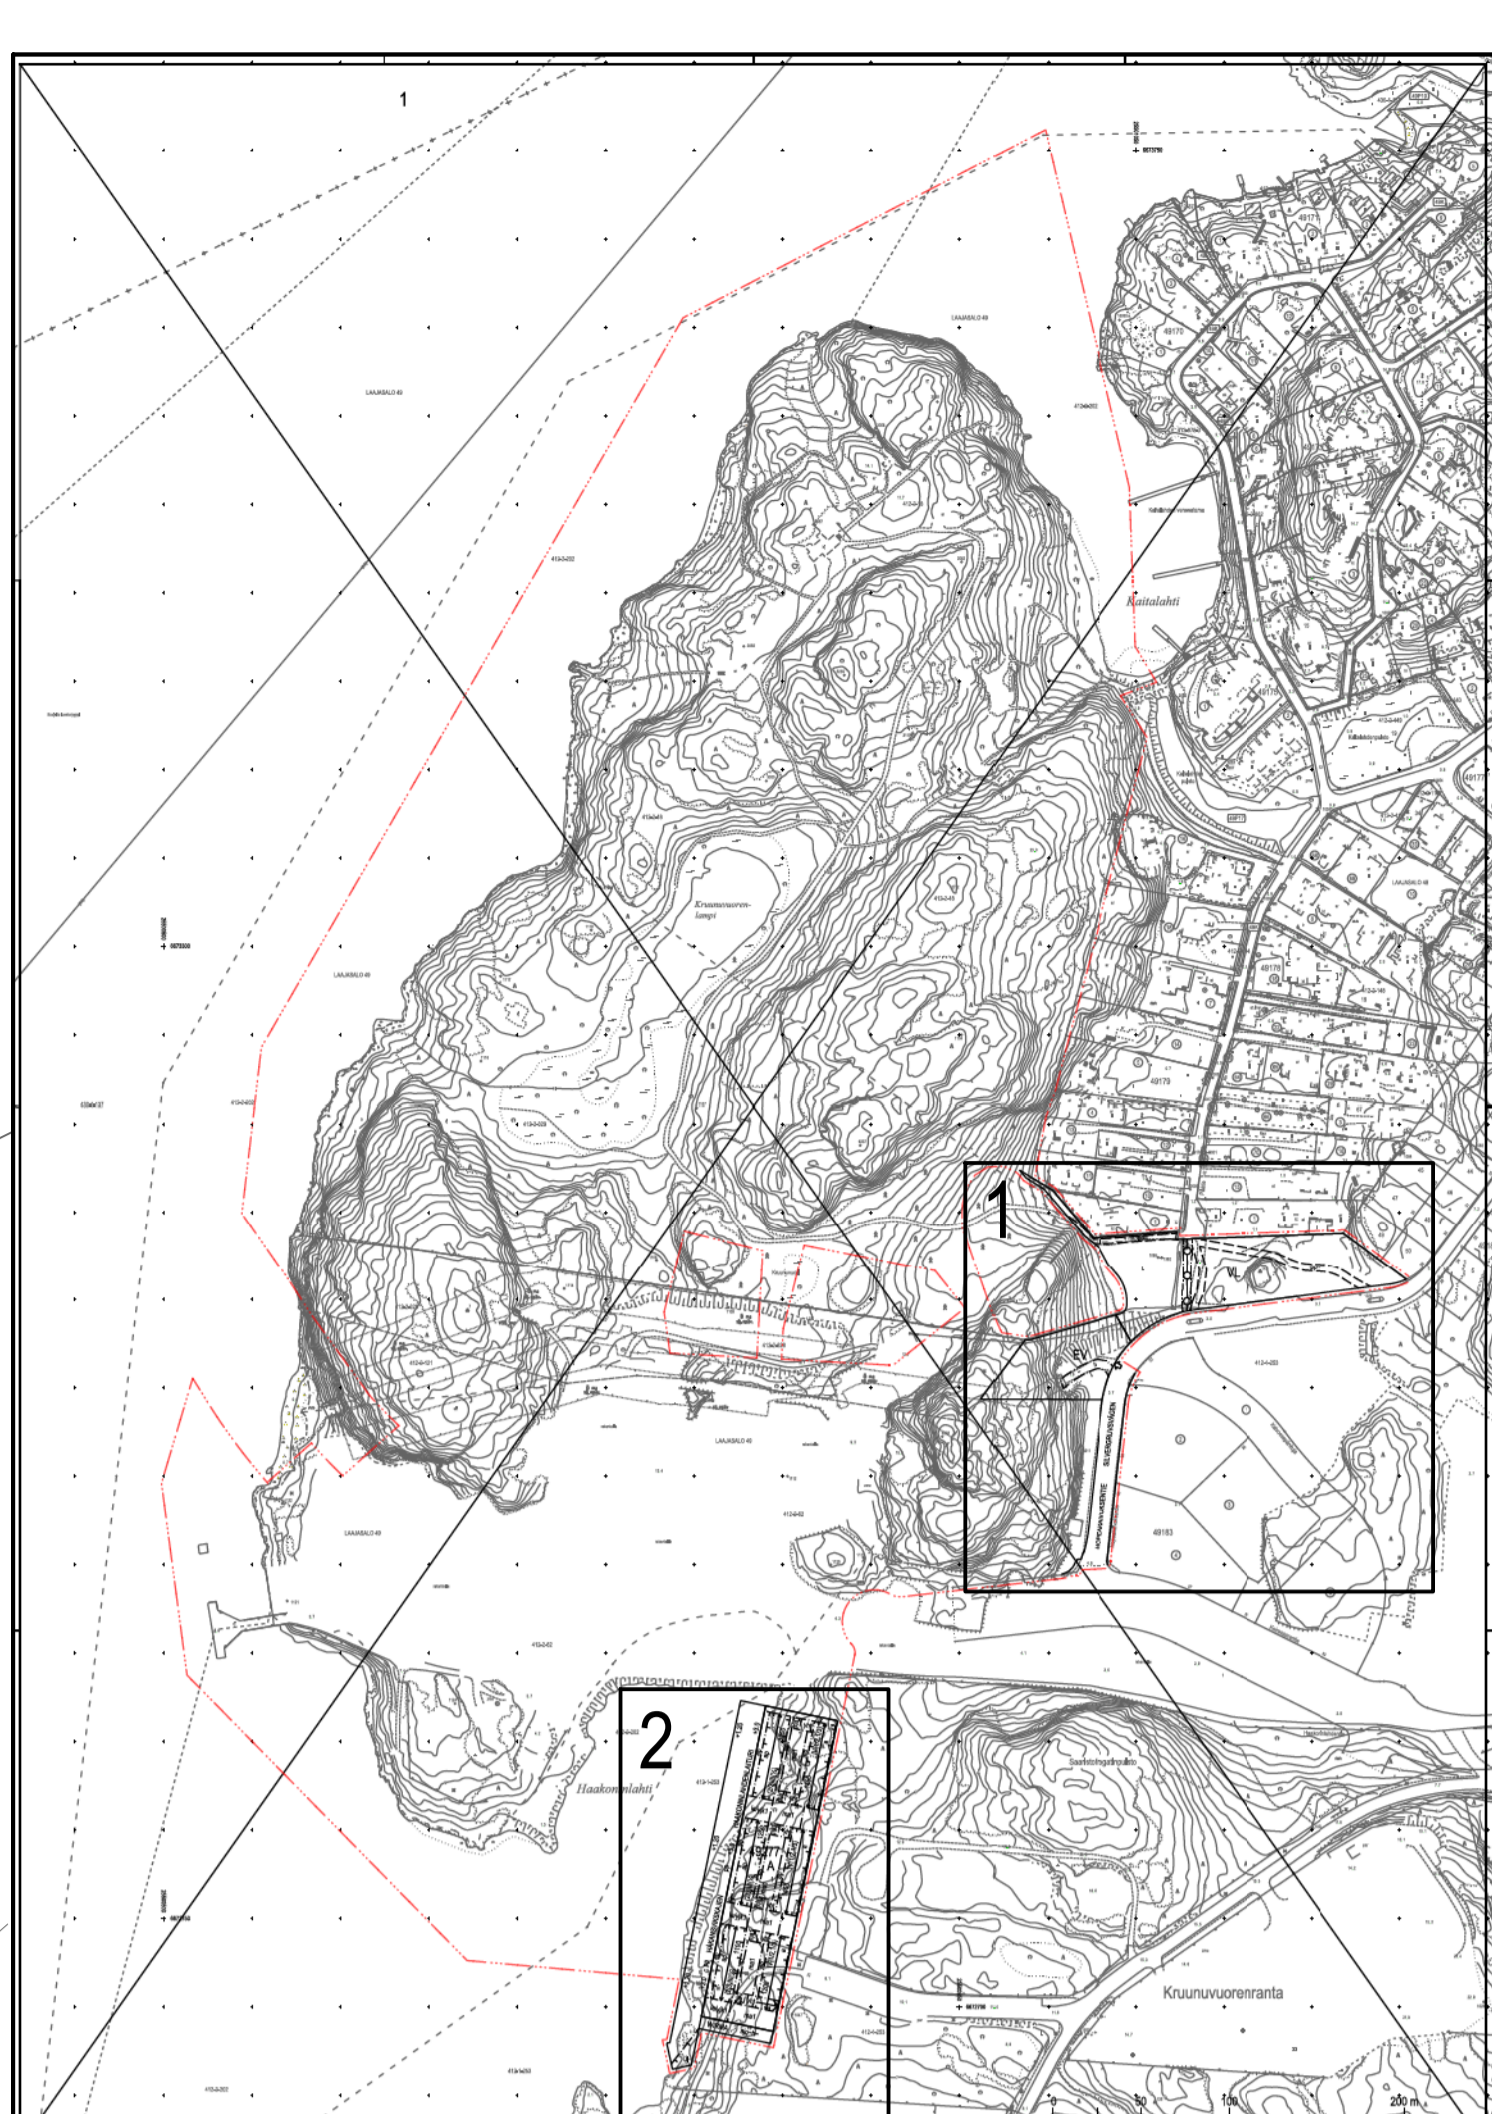

Seurakunnat
+ 6673300

430-137
412-2-202

+ 6672750