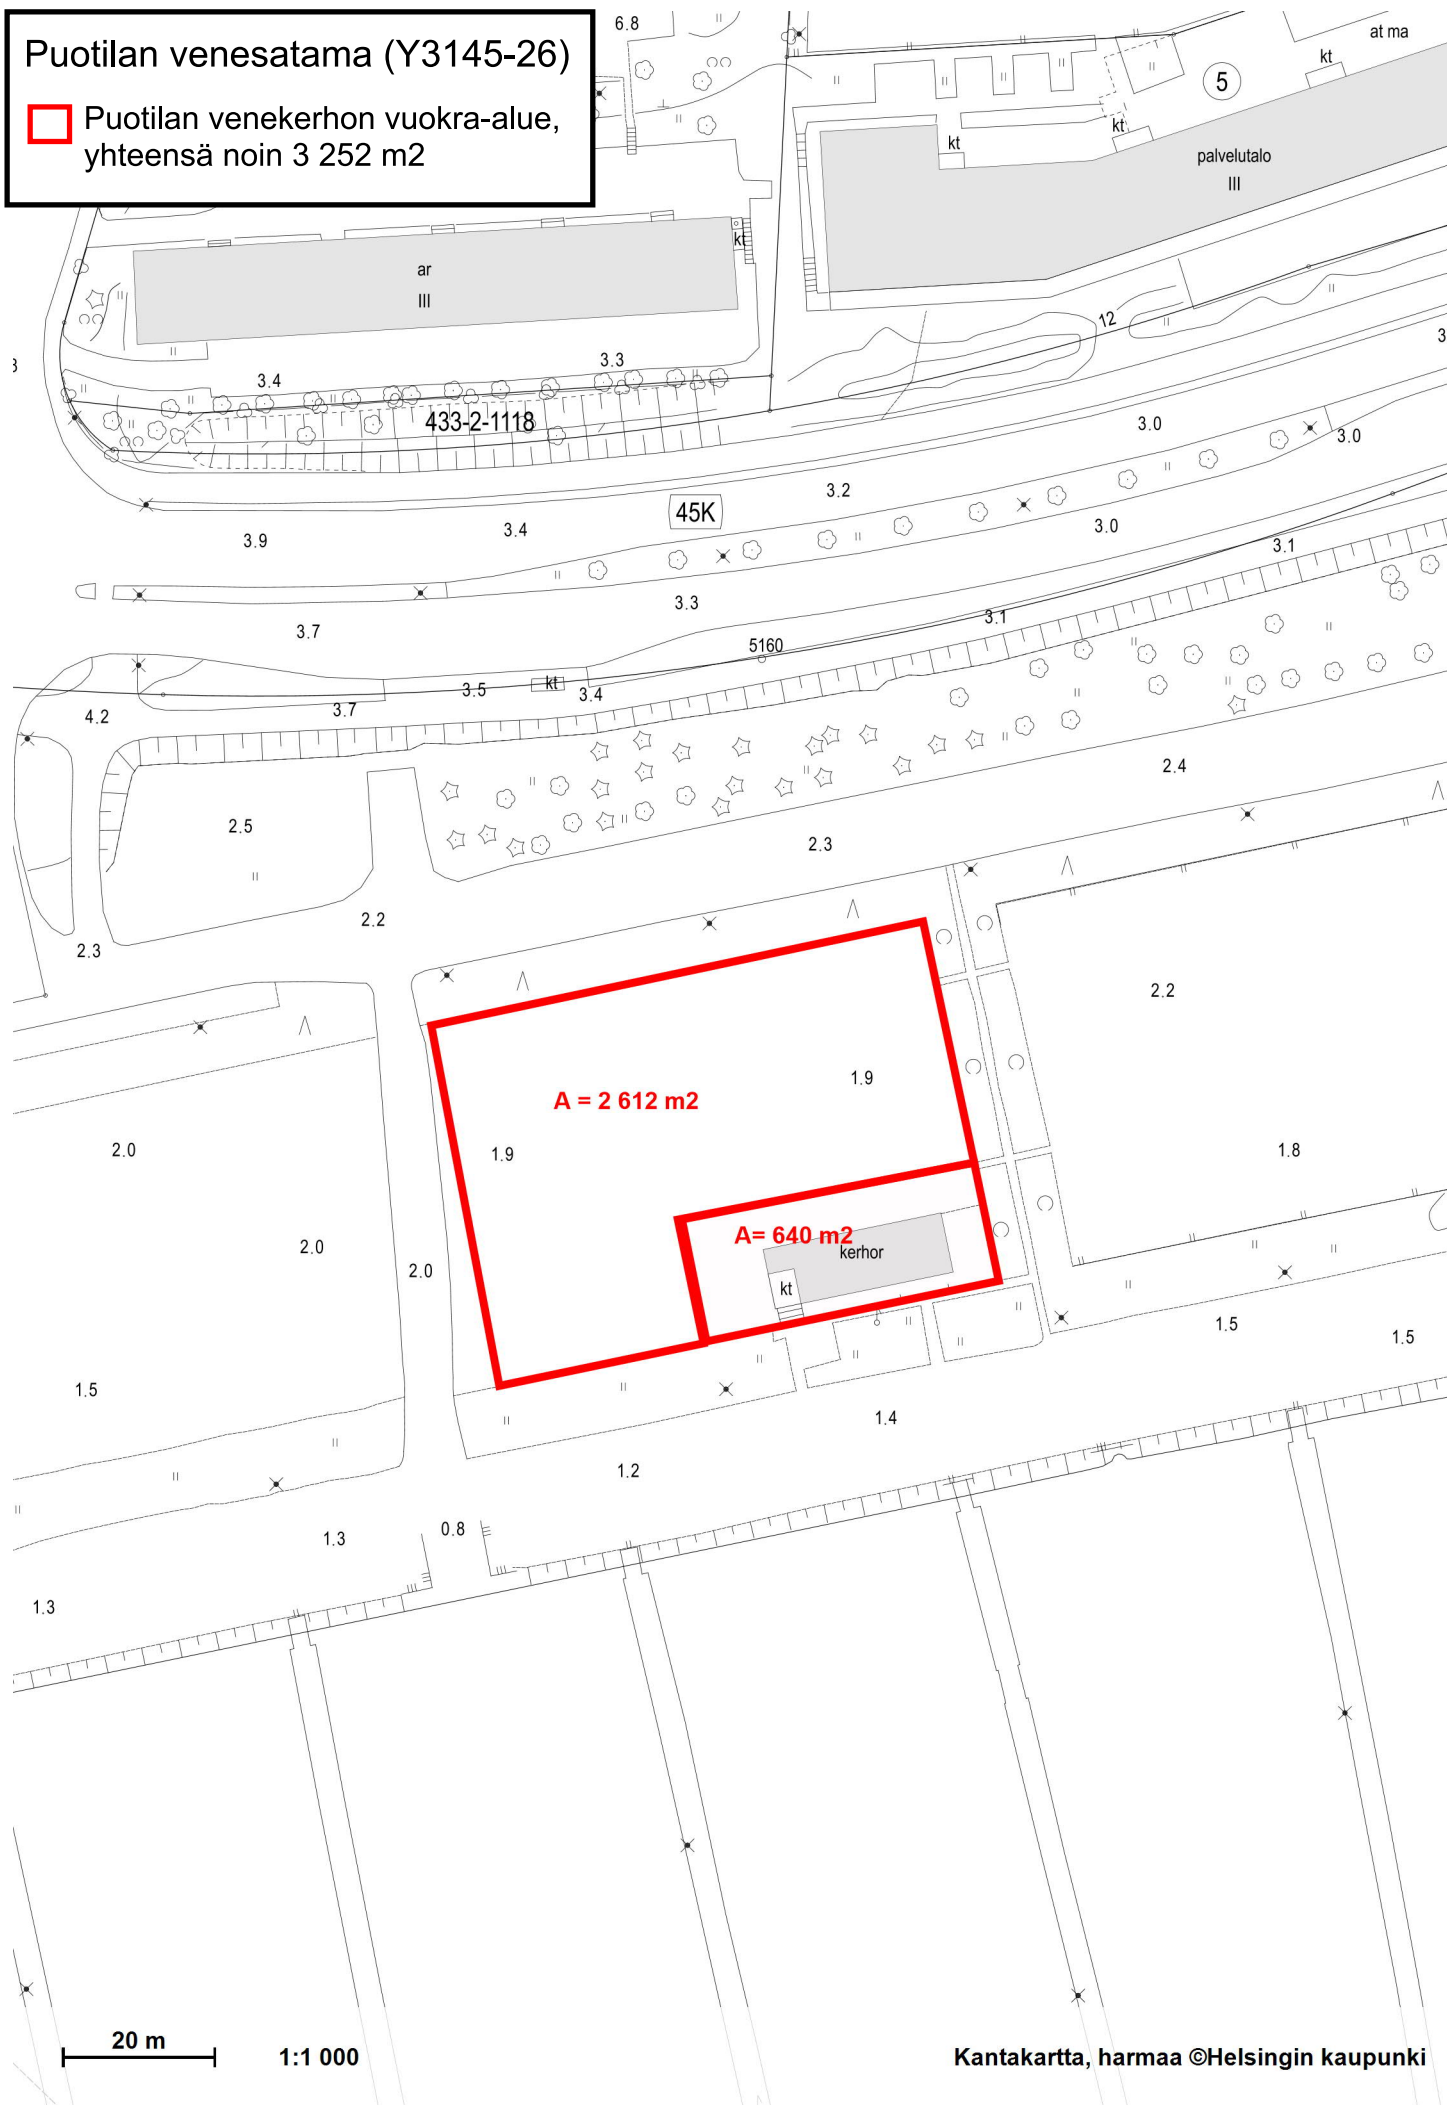

Puotilan venesatama (Y3145-26)

 Puotilan venekerhon vuokra-alue,
yhteensä noin 3 252 m²

20 m

1:1 000

Kantakartta, harmaa ©Helsingin kaupunki