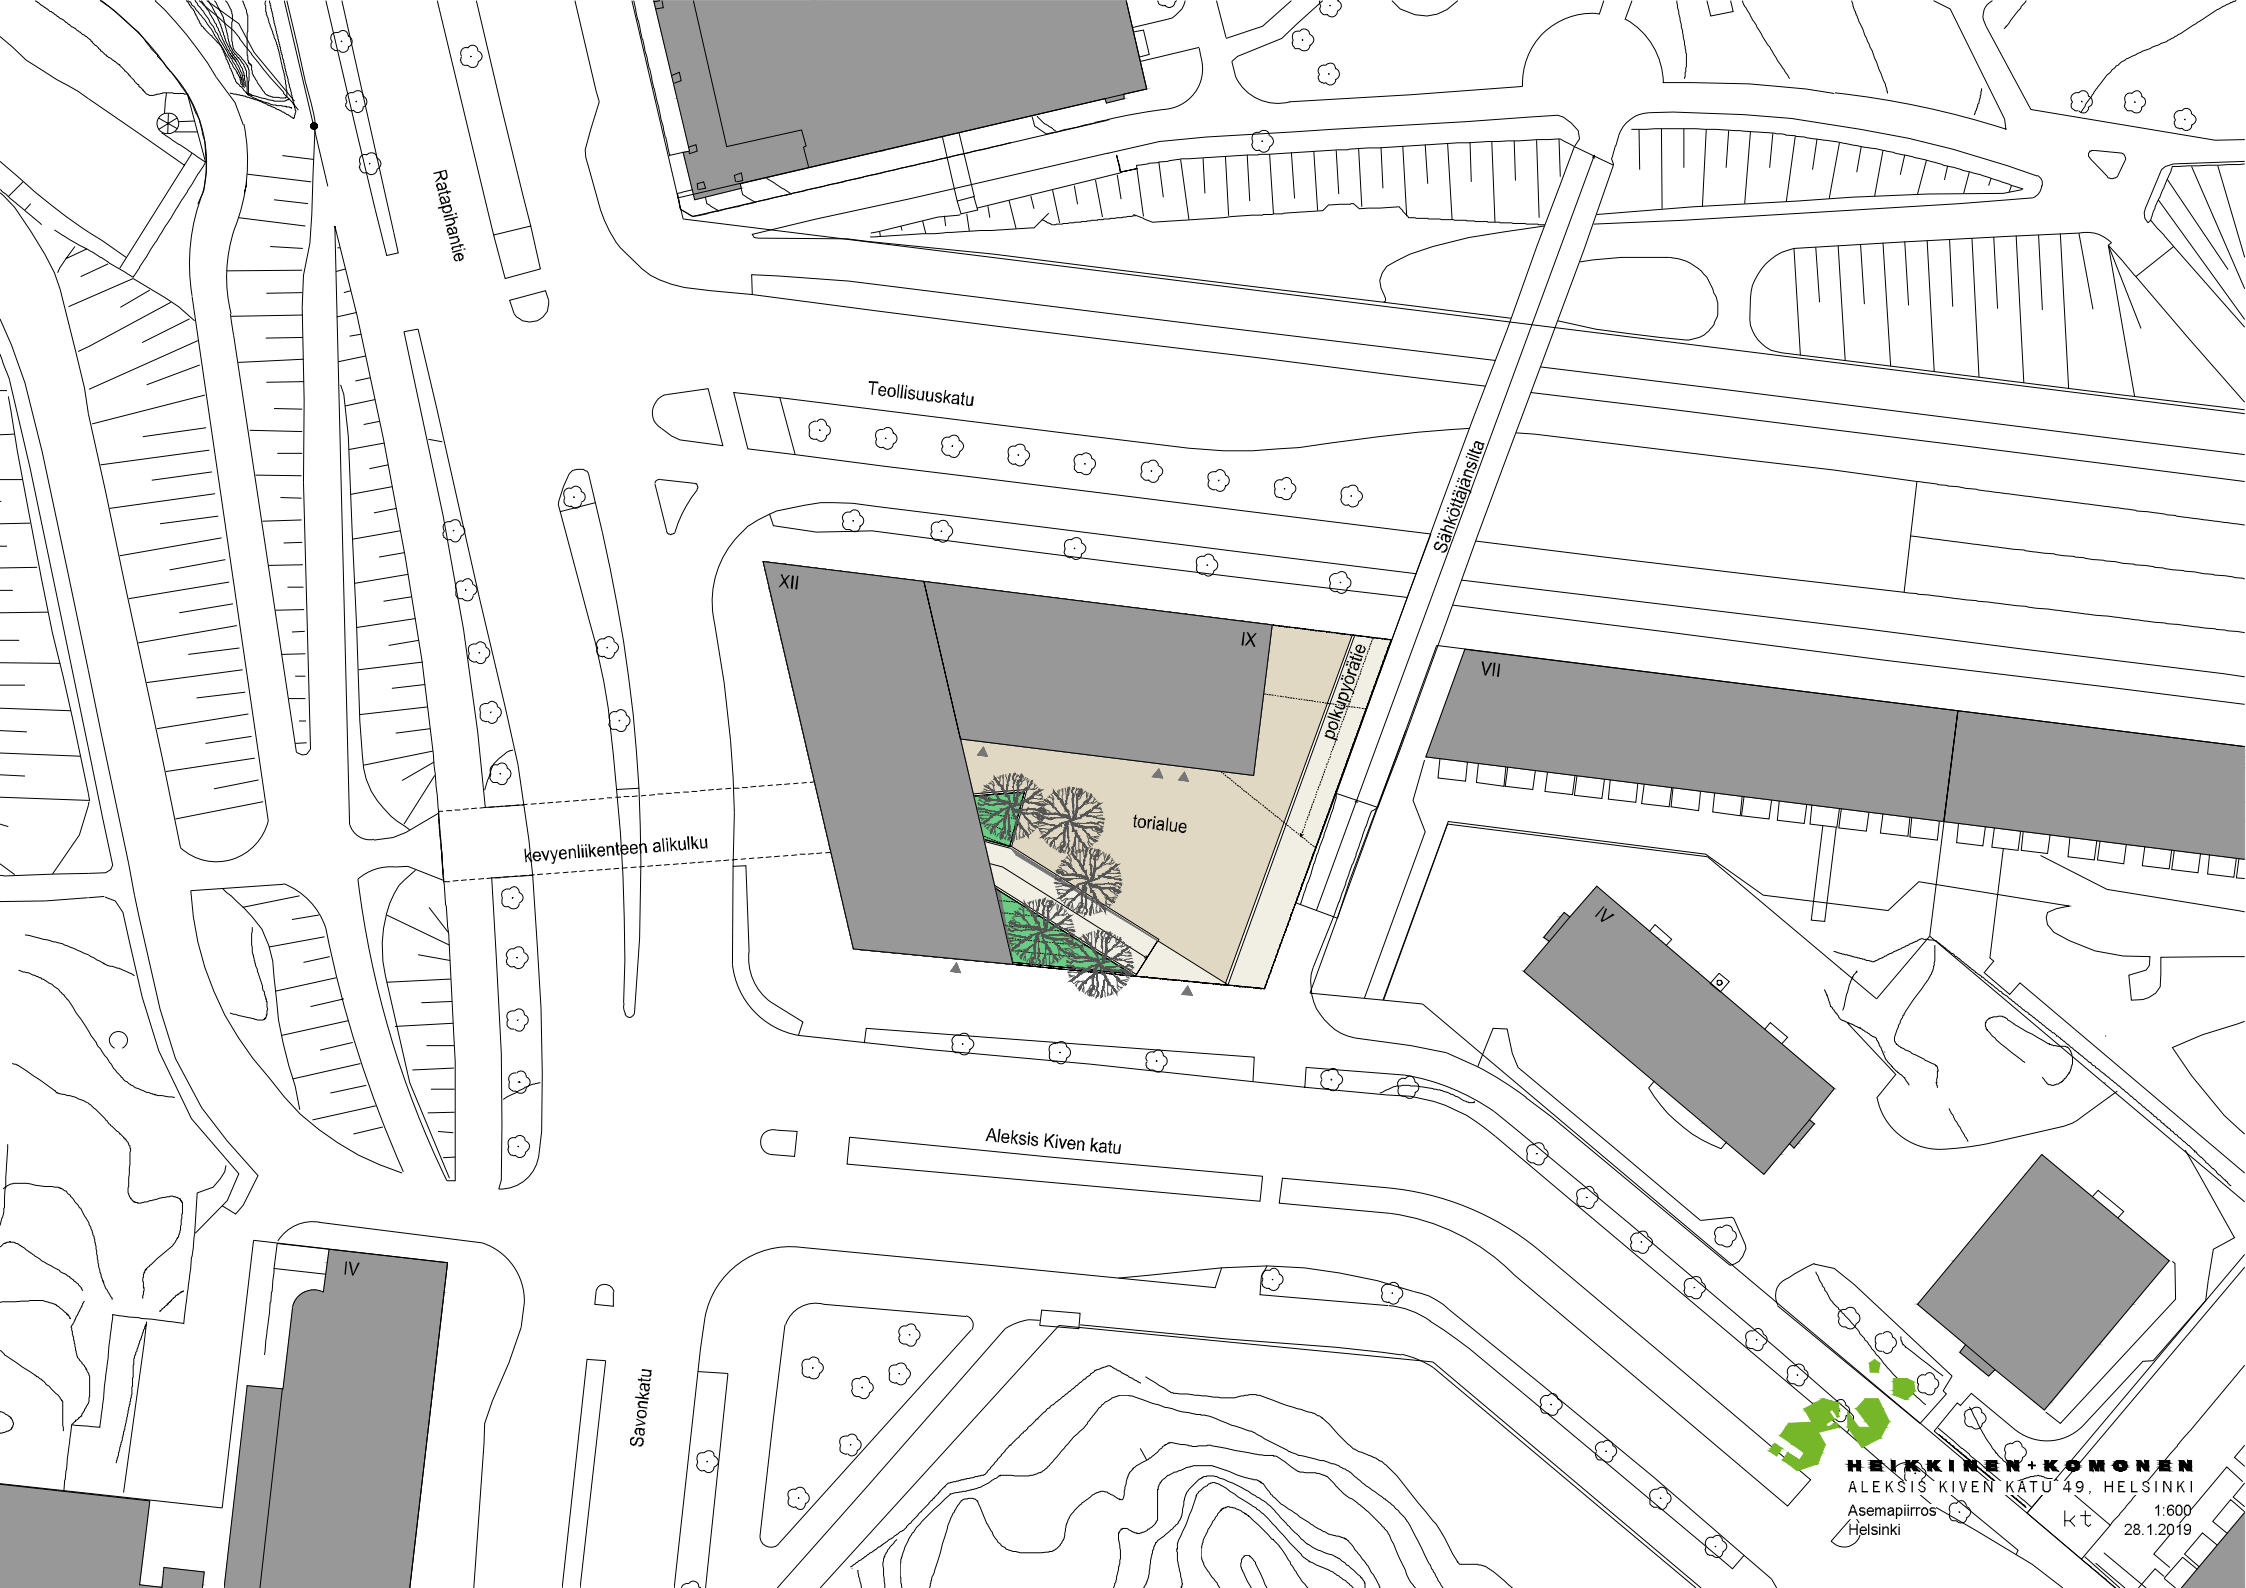

HEIKKINEN-KOMONEN
ALEKSIS KIVEN KATU 49, HELSINKI
Näkymä Aleksis Kivenkadulta
Helsinki

28.1.2019

Ratapihanie

Teollisuuskatu

Sähköläjätyslaita

XII

IX

VII

kevyenliikenteen alikulku

torialue

polkupyörätie

IV

Aleksis Kiven katu

IV

Savonkatu

HEIKKINEN + KRONEN
ALEKSIS KIVEN KÄTU 49, HELSINKI
Asemapiirros Helsinki kt 1:600
28.1.2019

Rataplanatie

Teollisuuskatu

vertailu vanhan kaavan rakennusalaan

Sähköteijänsilta

polkupyörätie

kevyenliikenteen alikulku

toriaue

Aleksis Kiven katu