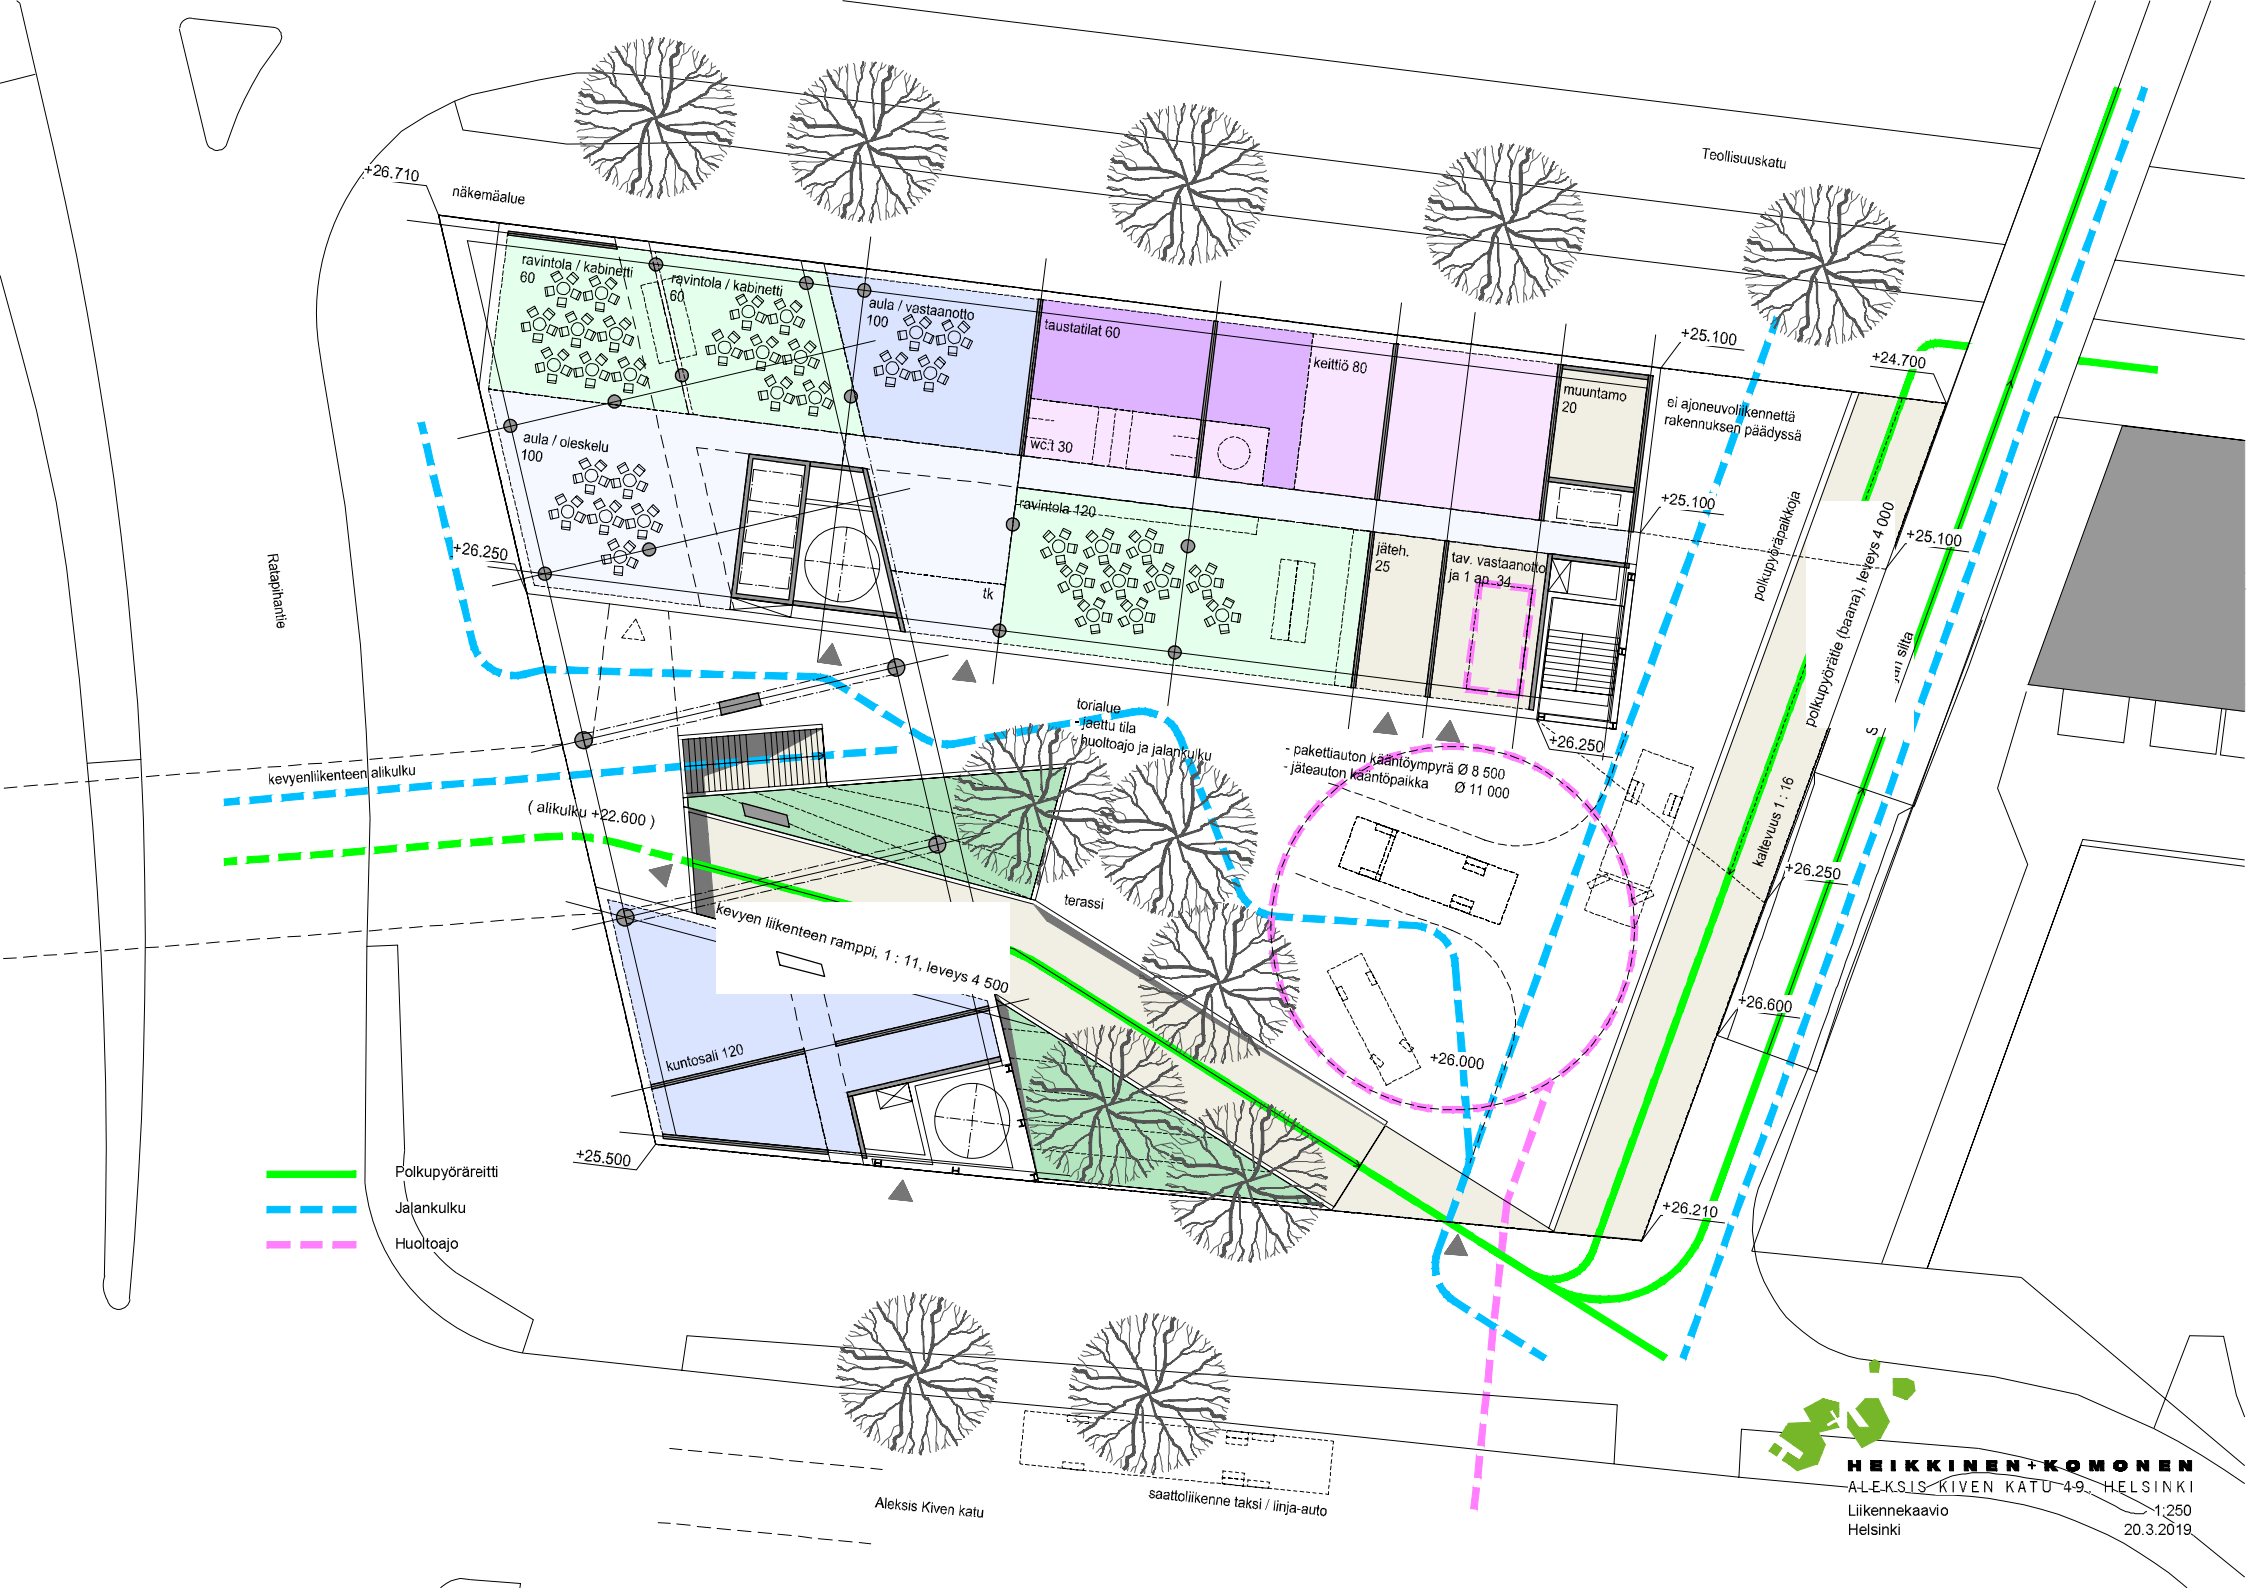

kevyenliikenteen alikulku

torialue

polkupyörätie

IV

Aleksis Kiven katu

IV

Savonkatu

HEIKKINEN + KRONEN
ALEKSIS KIVEN KÄTU 49, HELSINKI
Asemapiirros Helsinki kt 1:600
28.1.2019

Rataplanatie

Teollisuuskatu

vertailu vanhan kaavan rakennusalaan

Sähköteijänsilta

polkupyörätie

kevyenliikenteen alikulku

toriaue

Aleksis Kiven katu

Savonkatu

+71.300

+64.300

+30.300

+26.300

HEIKKINEN + KOMONEN
ALEKSIS KIVEN KATU 49, HELSINKI
Leikkaus A - A
Helsinki

1:200
28.1.2018

+26.700