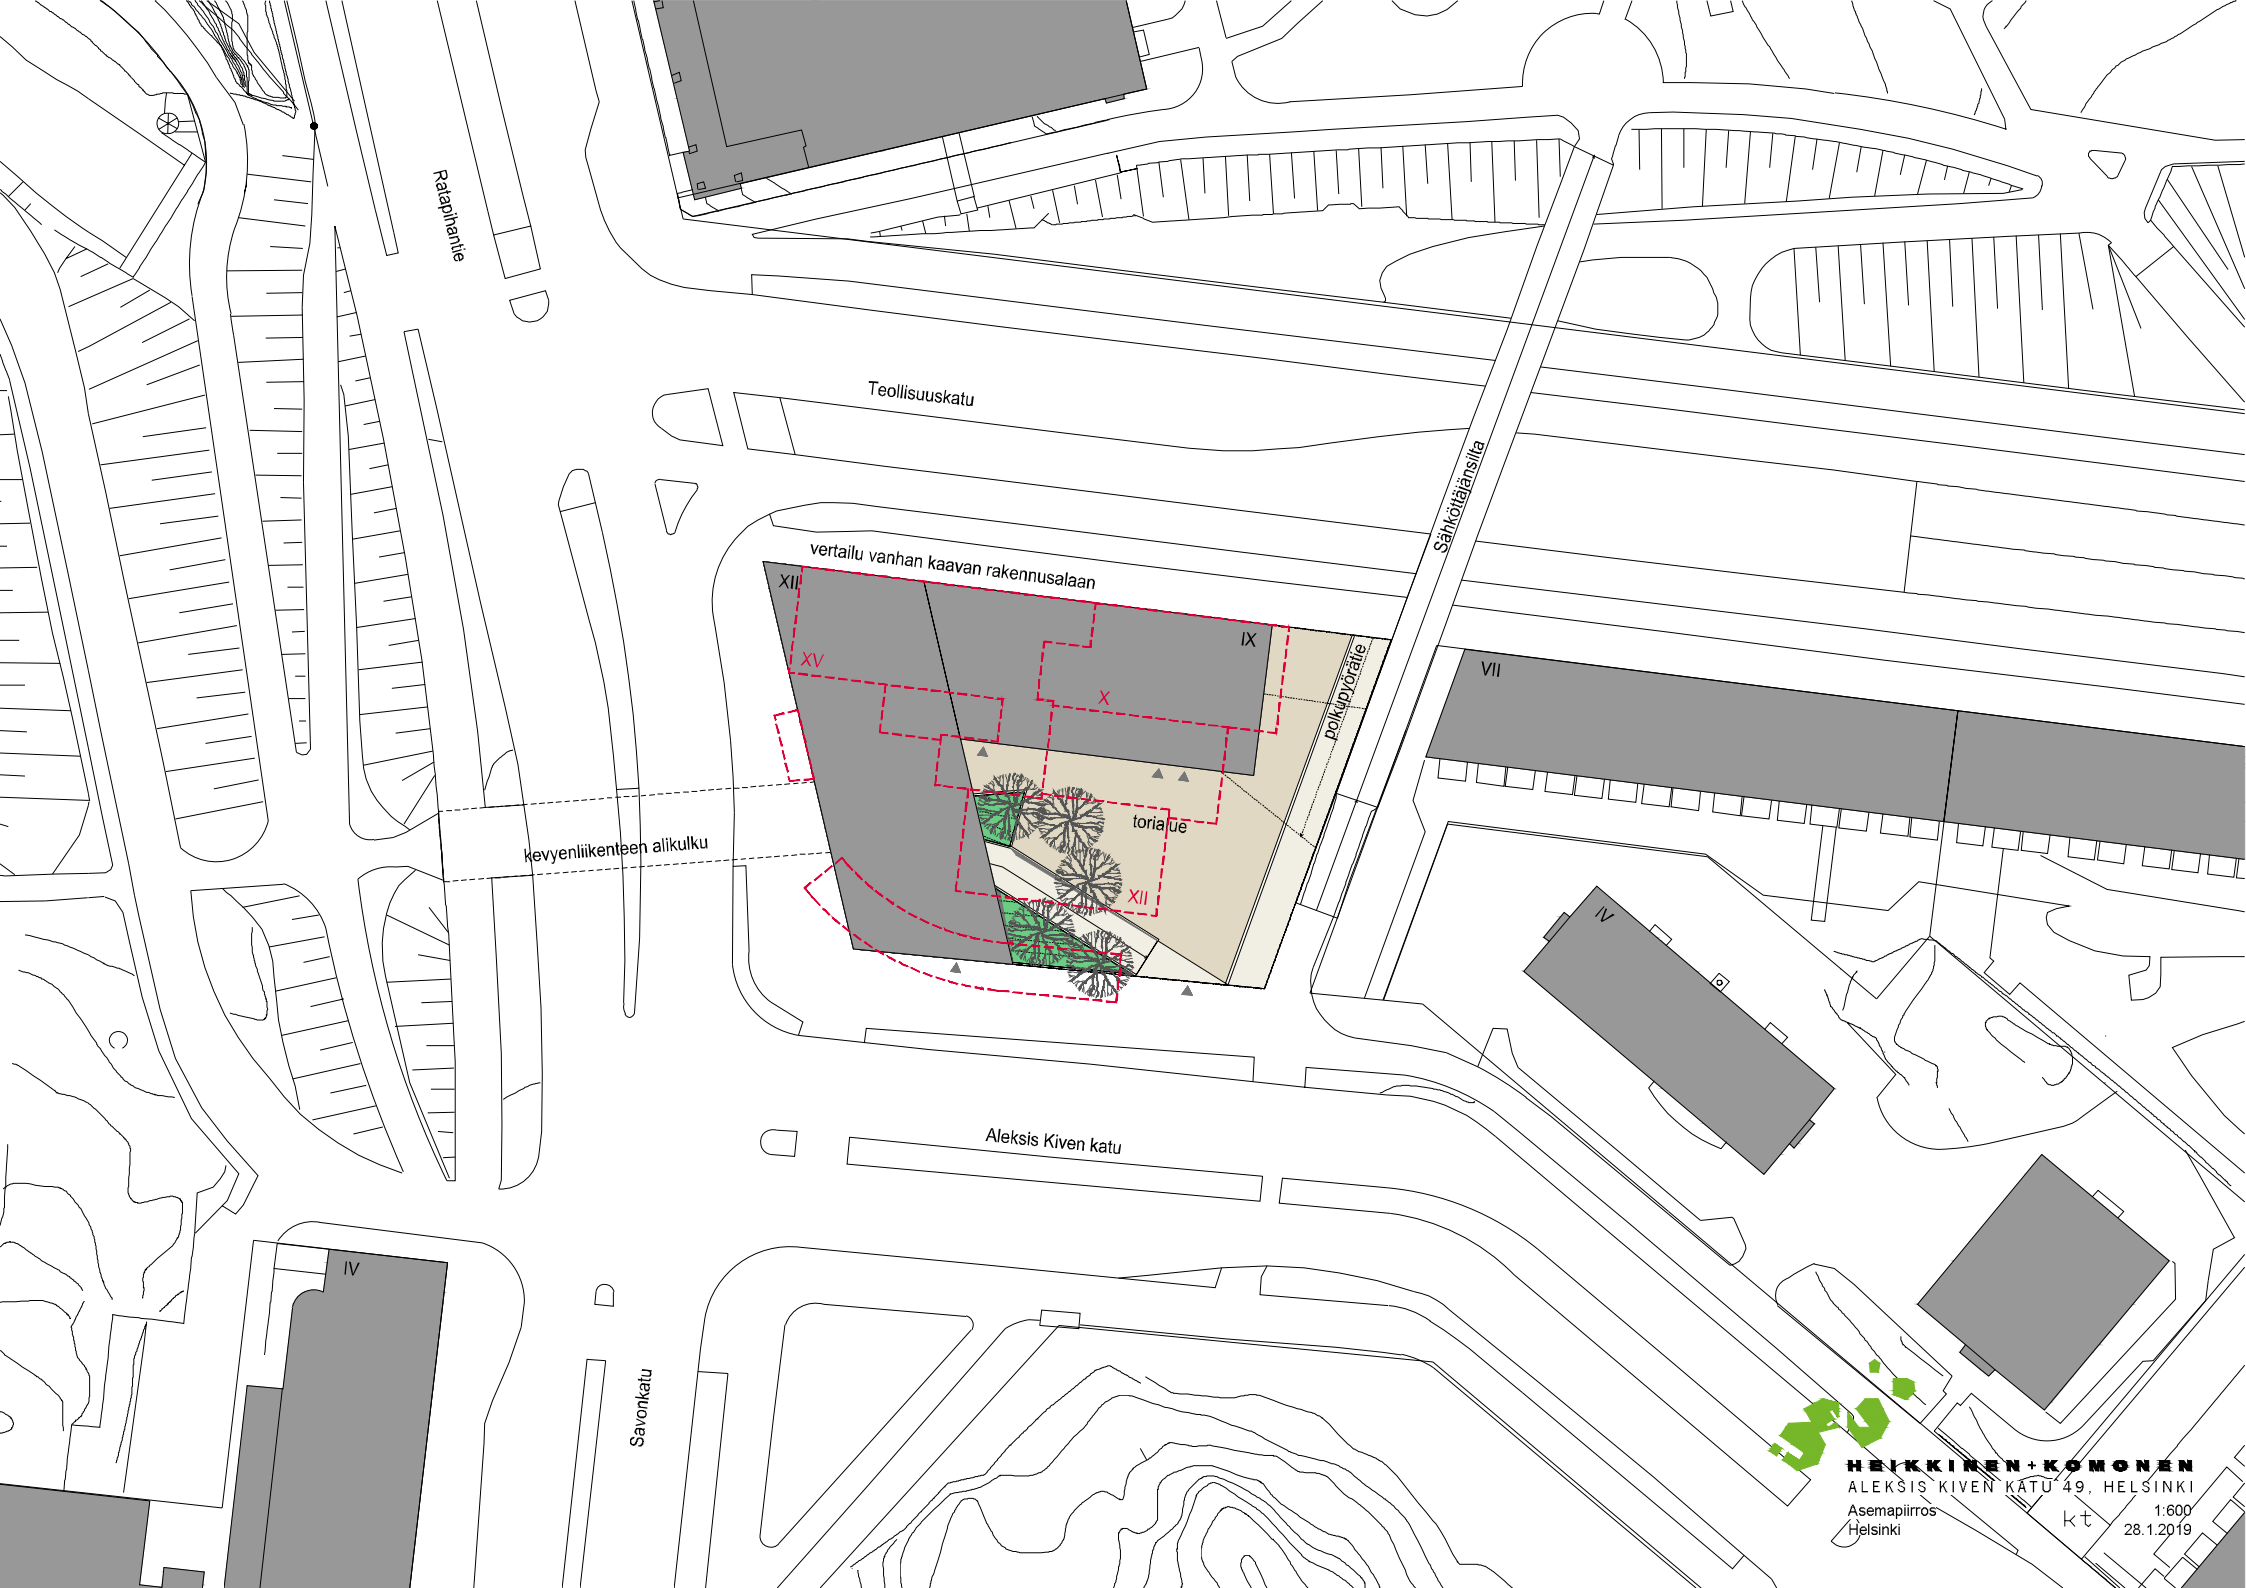

kevyenliikenteen alikulku

torialue

polkupyörätie

IV

Aleksis Kiven katu

IV

Savonkatu

HEIKKINEN + KRONEN
ALEKSIS KIVEN KÄTU 49, HELSINKI
Asemapiirros Helsinki kt 1:600
28.1.2019

Rataplanatie

Teollisuuskatu

vertailu vanhan kaavan rakennusalaan

Sähköteijänsilta

polkupyörätie

kevyenliikenteen alikulku

toriaue

Aleksis Kiven katu

Savonkatu

+71.300

+64.300

+30.300

+26.300

HEIKKINEN + KOMONEN
ALEKSIS KIVEN KATU 49, HELSINKI
Leikkaus A - A
Helsinki

1:200
28.1.2018

+26.700