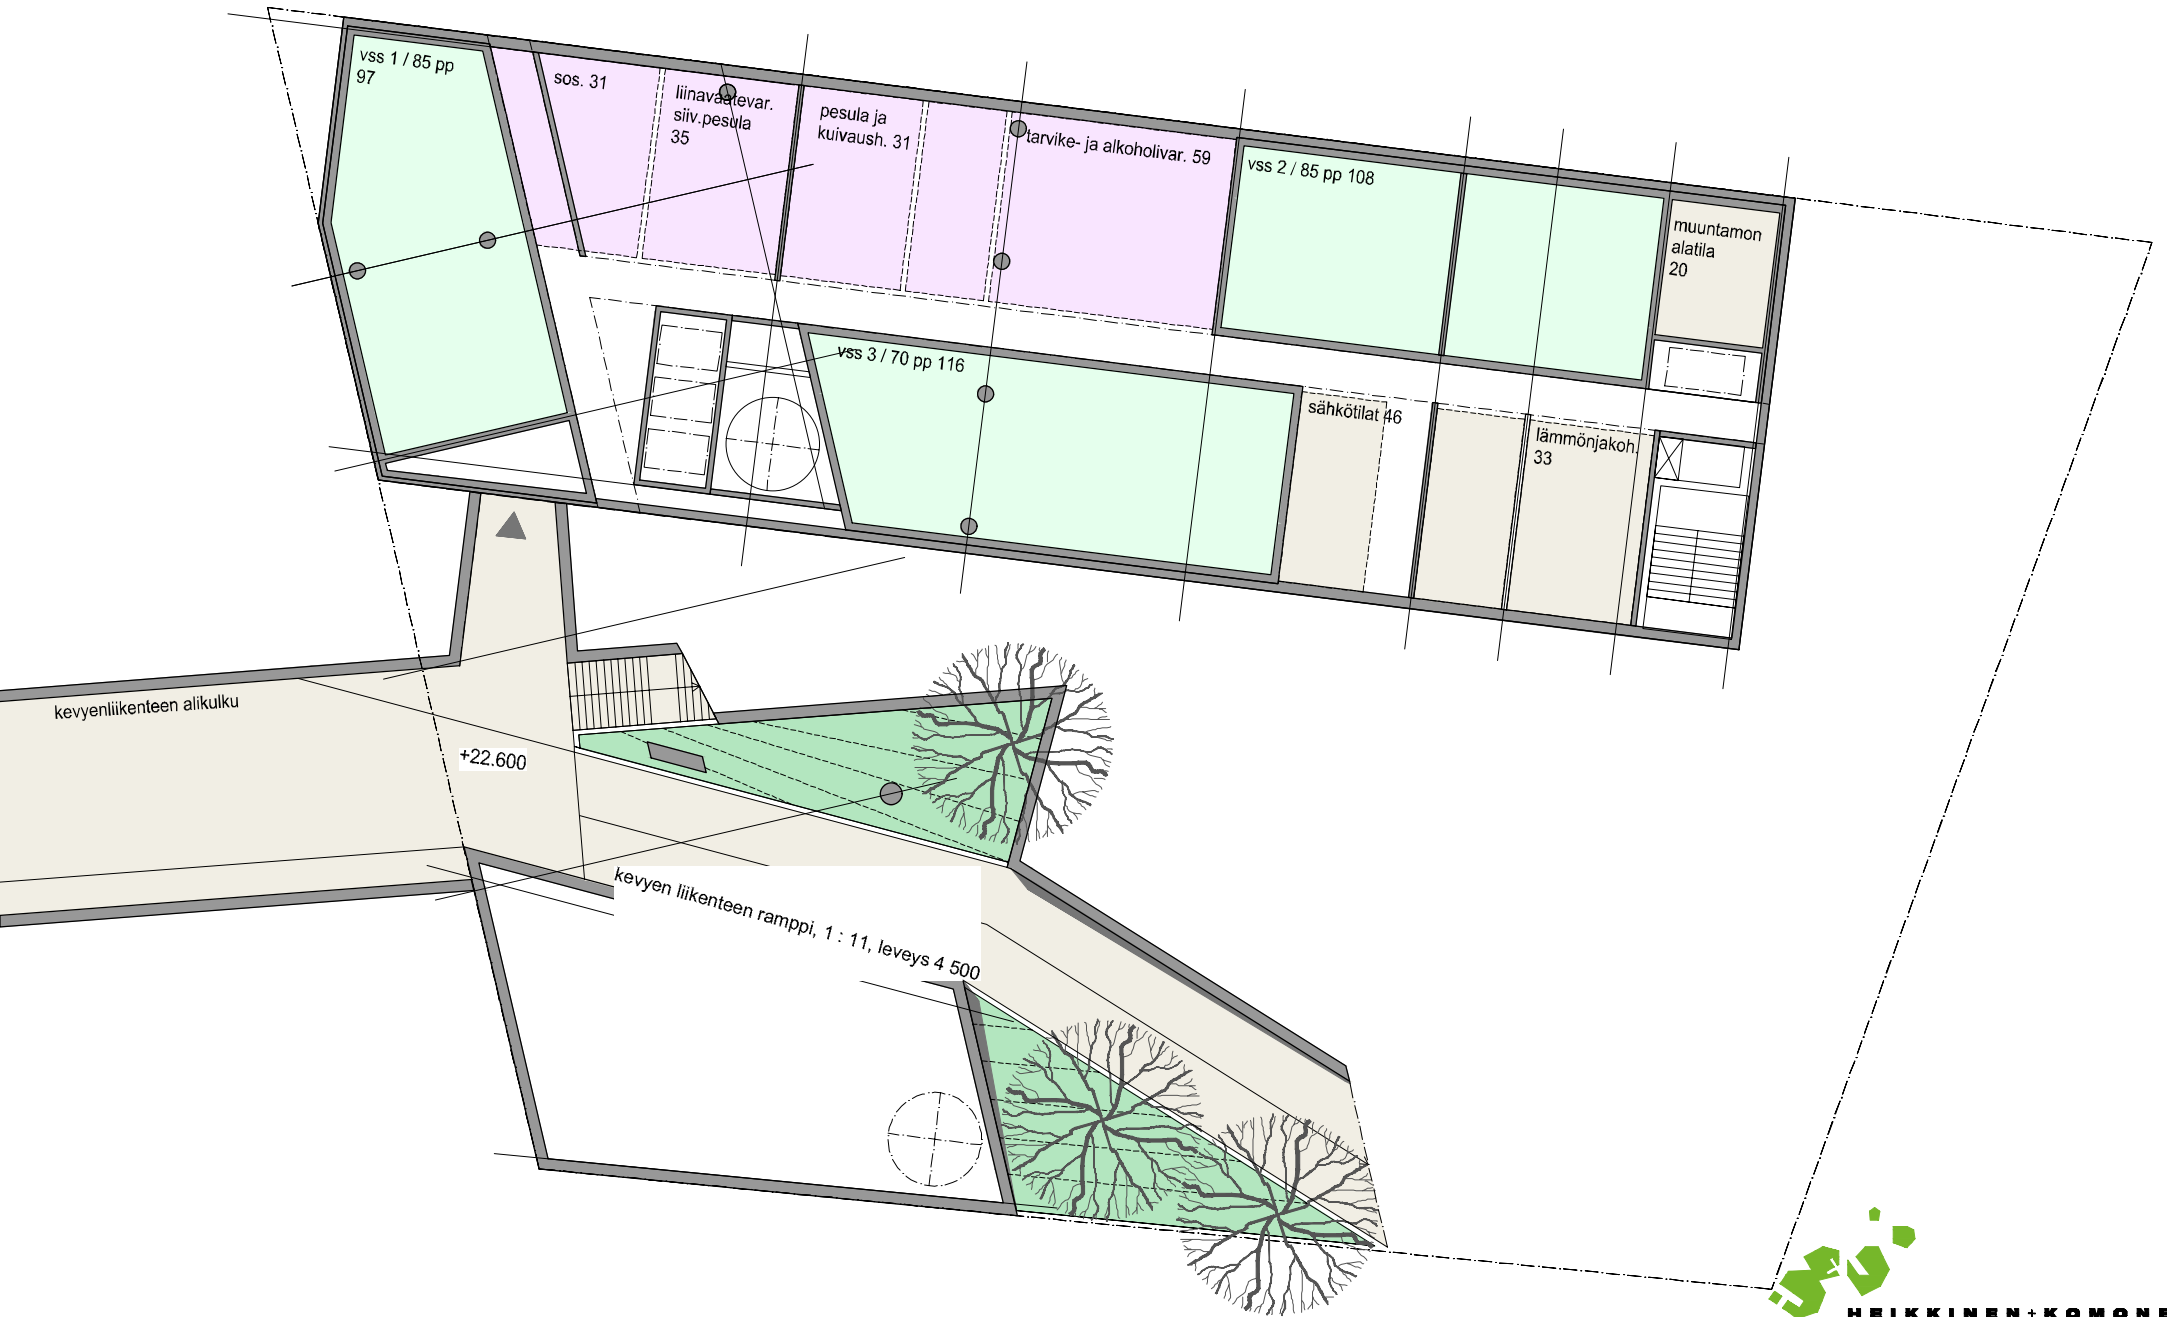

Rataplanatie

Teollisuuskatu

vertailu vanhan kaavan rakennusalaan

Sähköteijänsilta

polkupyörätie

kevyenliikenteen alikulku

toriaue

Aleksis Kiven katu

Savonkatu

+71.300

+64.300

+30.300

+26.300

HEIKKINEN + KOMONEN
ALEKSIS KIVEN KATU 49, HELSINKI
Leikkaus A - A
Helsinki

1:200
28.1.2018

+26.700