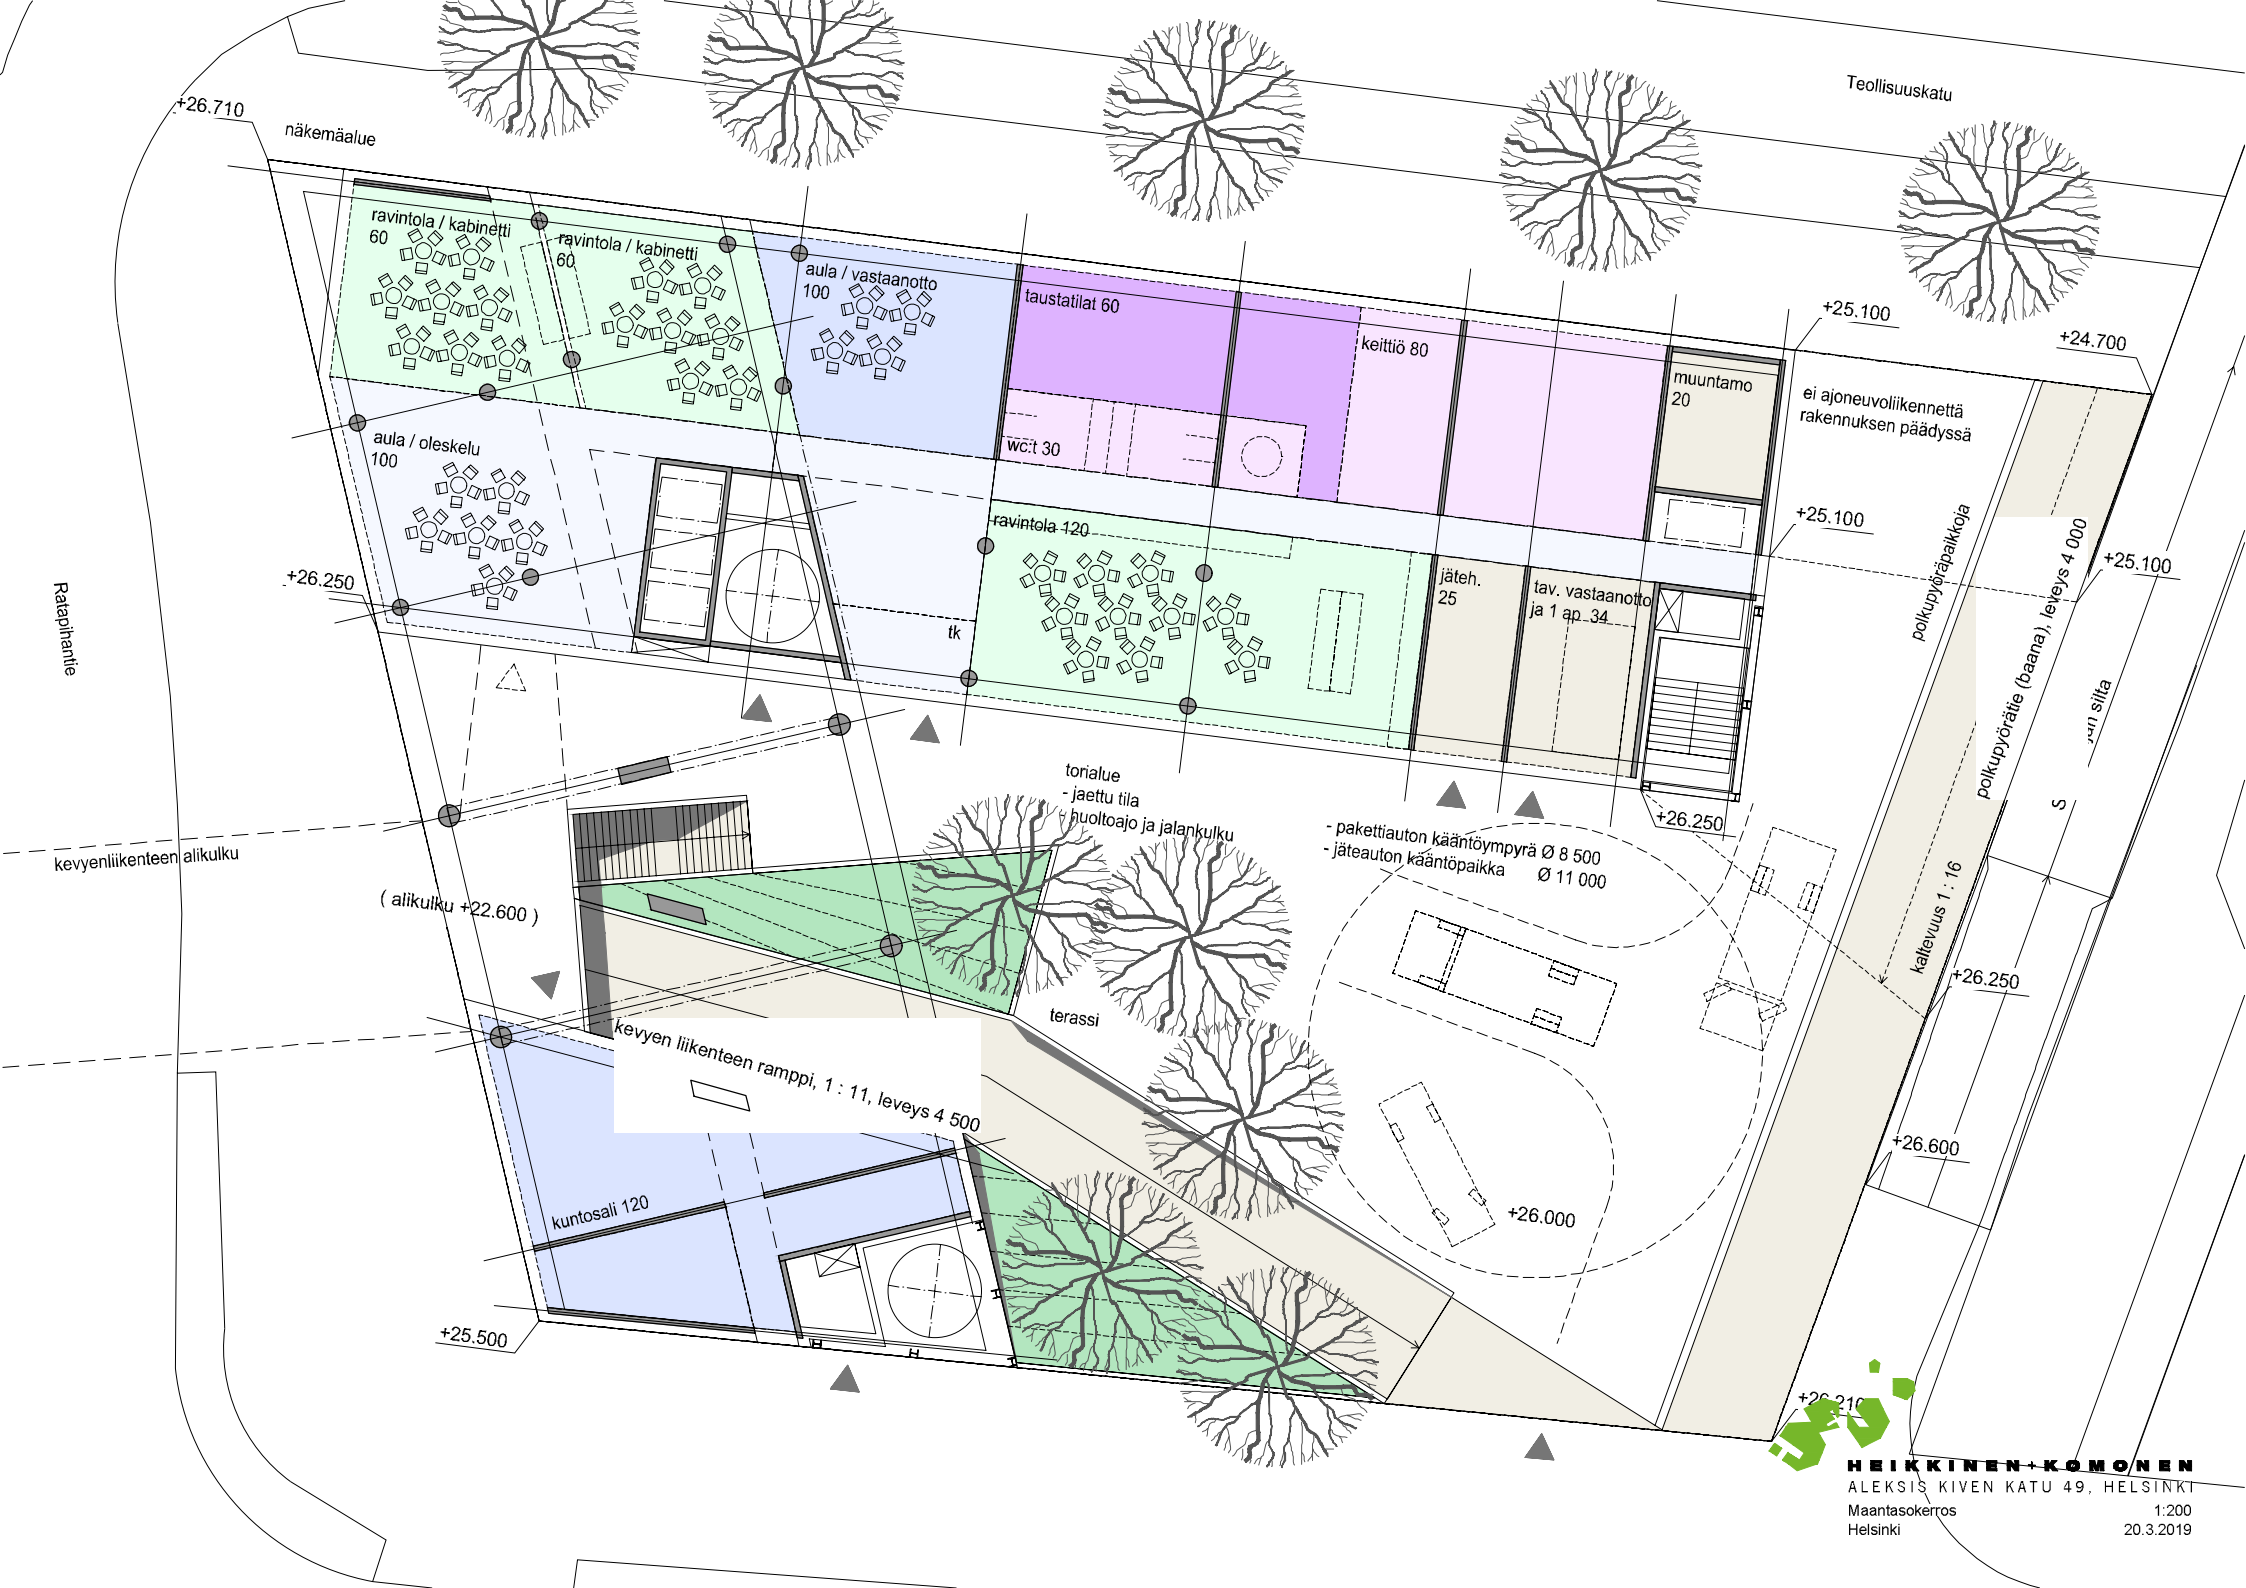

kevyenliikenteen alikulku

torialue

polkupyörätie

IV

Aleksis Kiven katu

IV

Savonkatu

HEIKKINEN + KRONEN
ALEKSIS KIVEN KÄTU 49, HELSINKI
Asemapiirros Helsinki kt 1:600
28.1.2019

Rataplanatie

Teollisuuskatu

vertailu vanhan kaavan rakennusalaan

Sähköteijänsilta

polkupyörätie

kevyenliikenteen alikulku

toriaue

Aleksis Kiven katu

Savonkatu

+71.300

+64.300

+30.300

+26.300

HEIKKINEN + KOMONEN
ALEKSIS KIVEN KATU 49, HELSINKI
Leikkaus A - A
Helsinki

1:200
28.1.2018

+26.700