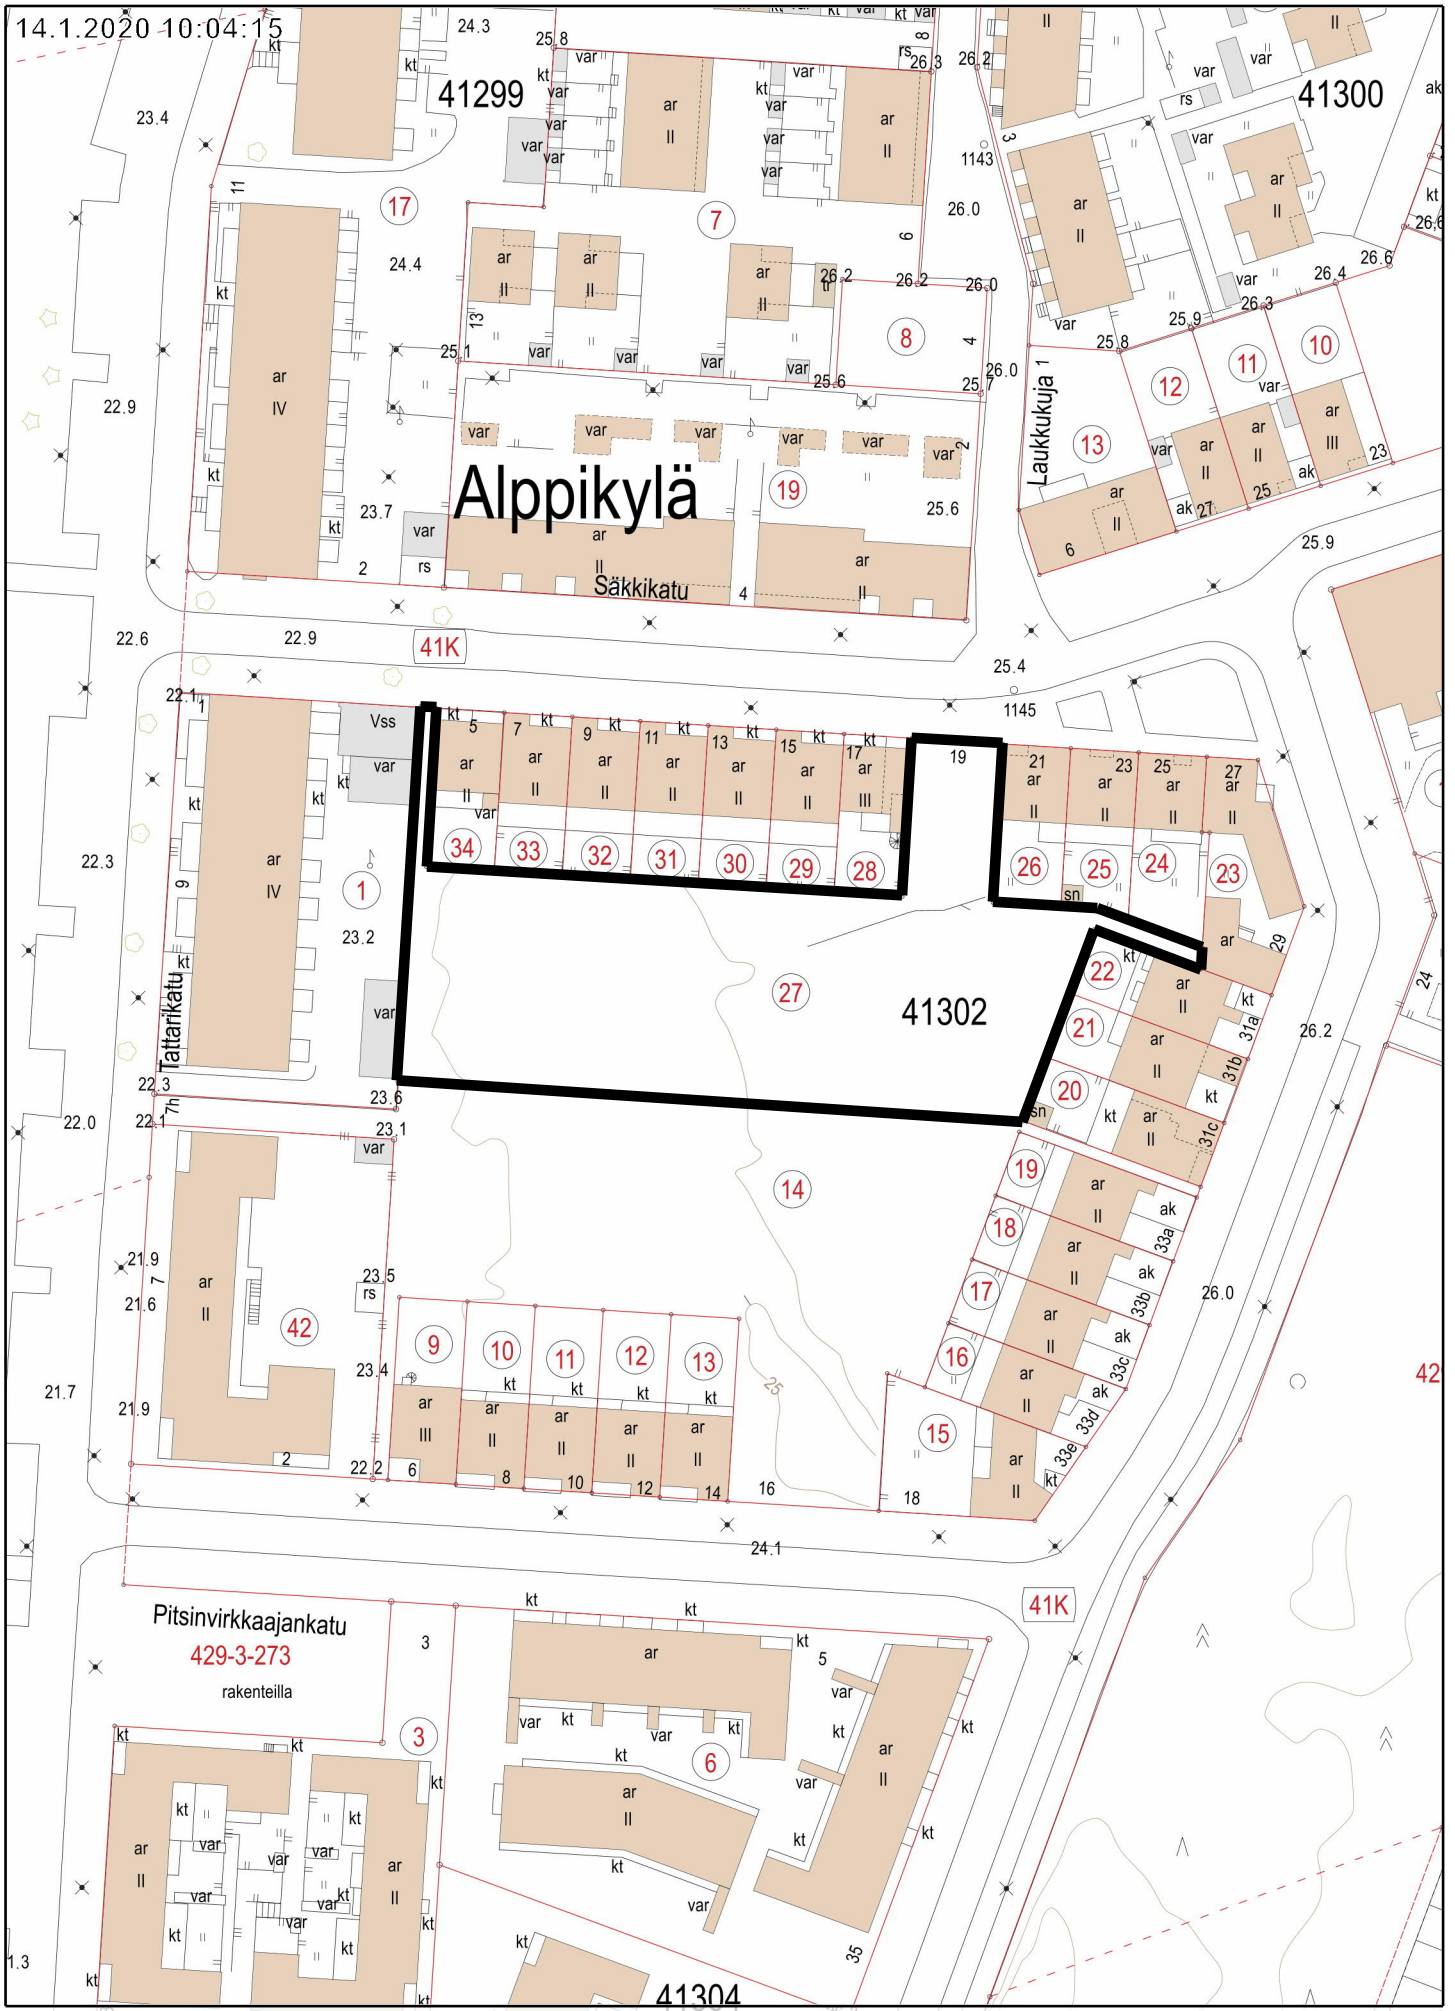

14.1.2020 10:04:15

Alppikylä

41K

41302

Pitsinvirkkaajankatu
429-3-273
rakenteilla

41304

20 m
1:1 000