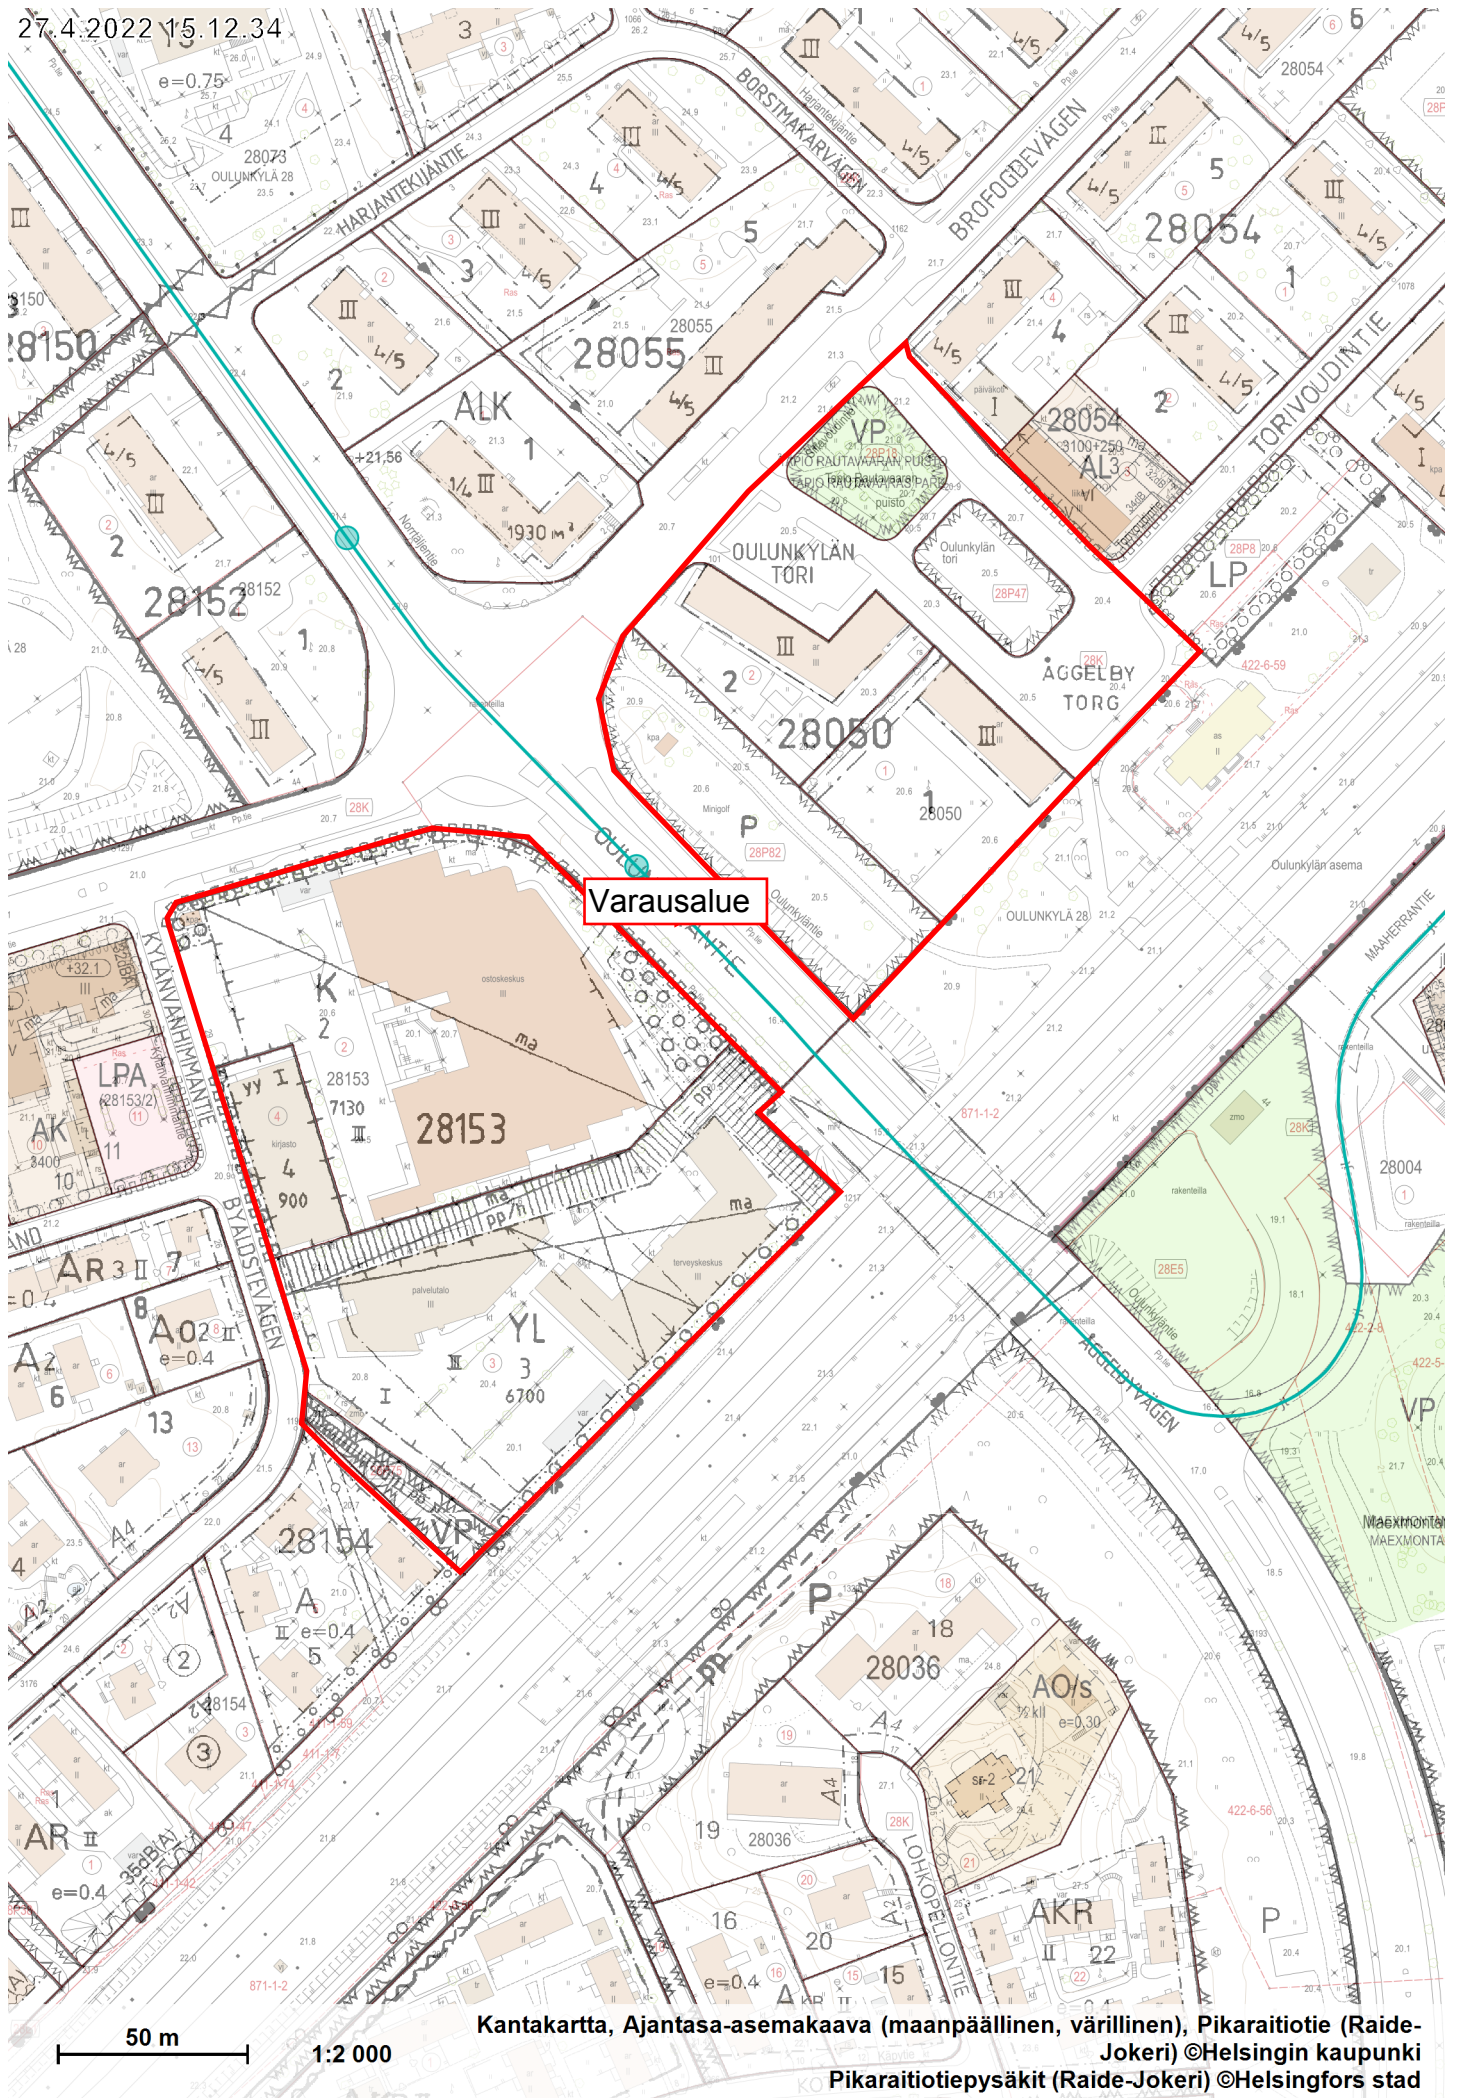

# UNKYLÄ GGELBY

27.4.2022 15.12.34

Kantakartta, Ajantasa-asemakaava (maanpäällinen, värillinen), Pikaraitiotie (Raide-Jokeri) ©Helsingin kaupunki  
Pikaraitiotiepysäkit (Raide-Jokeri) ©Helsingfors stad