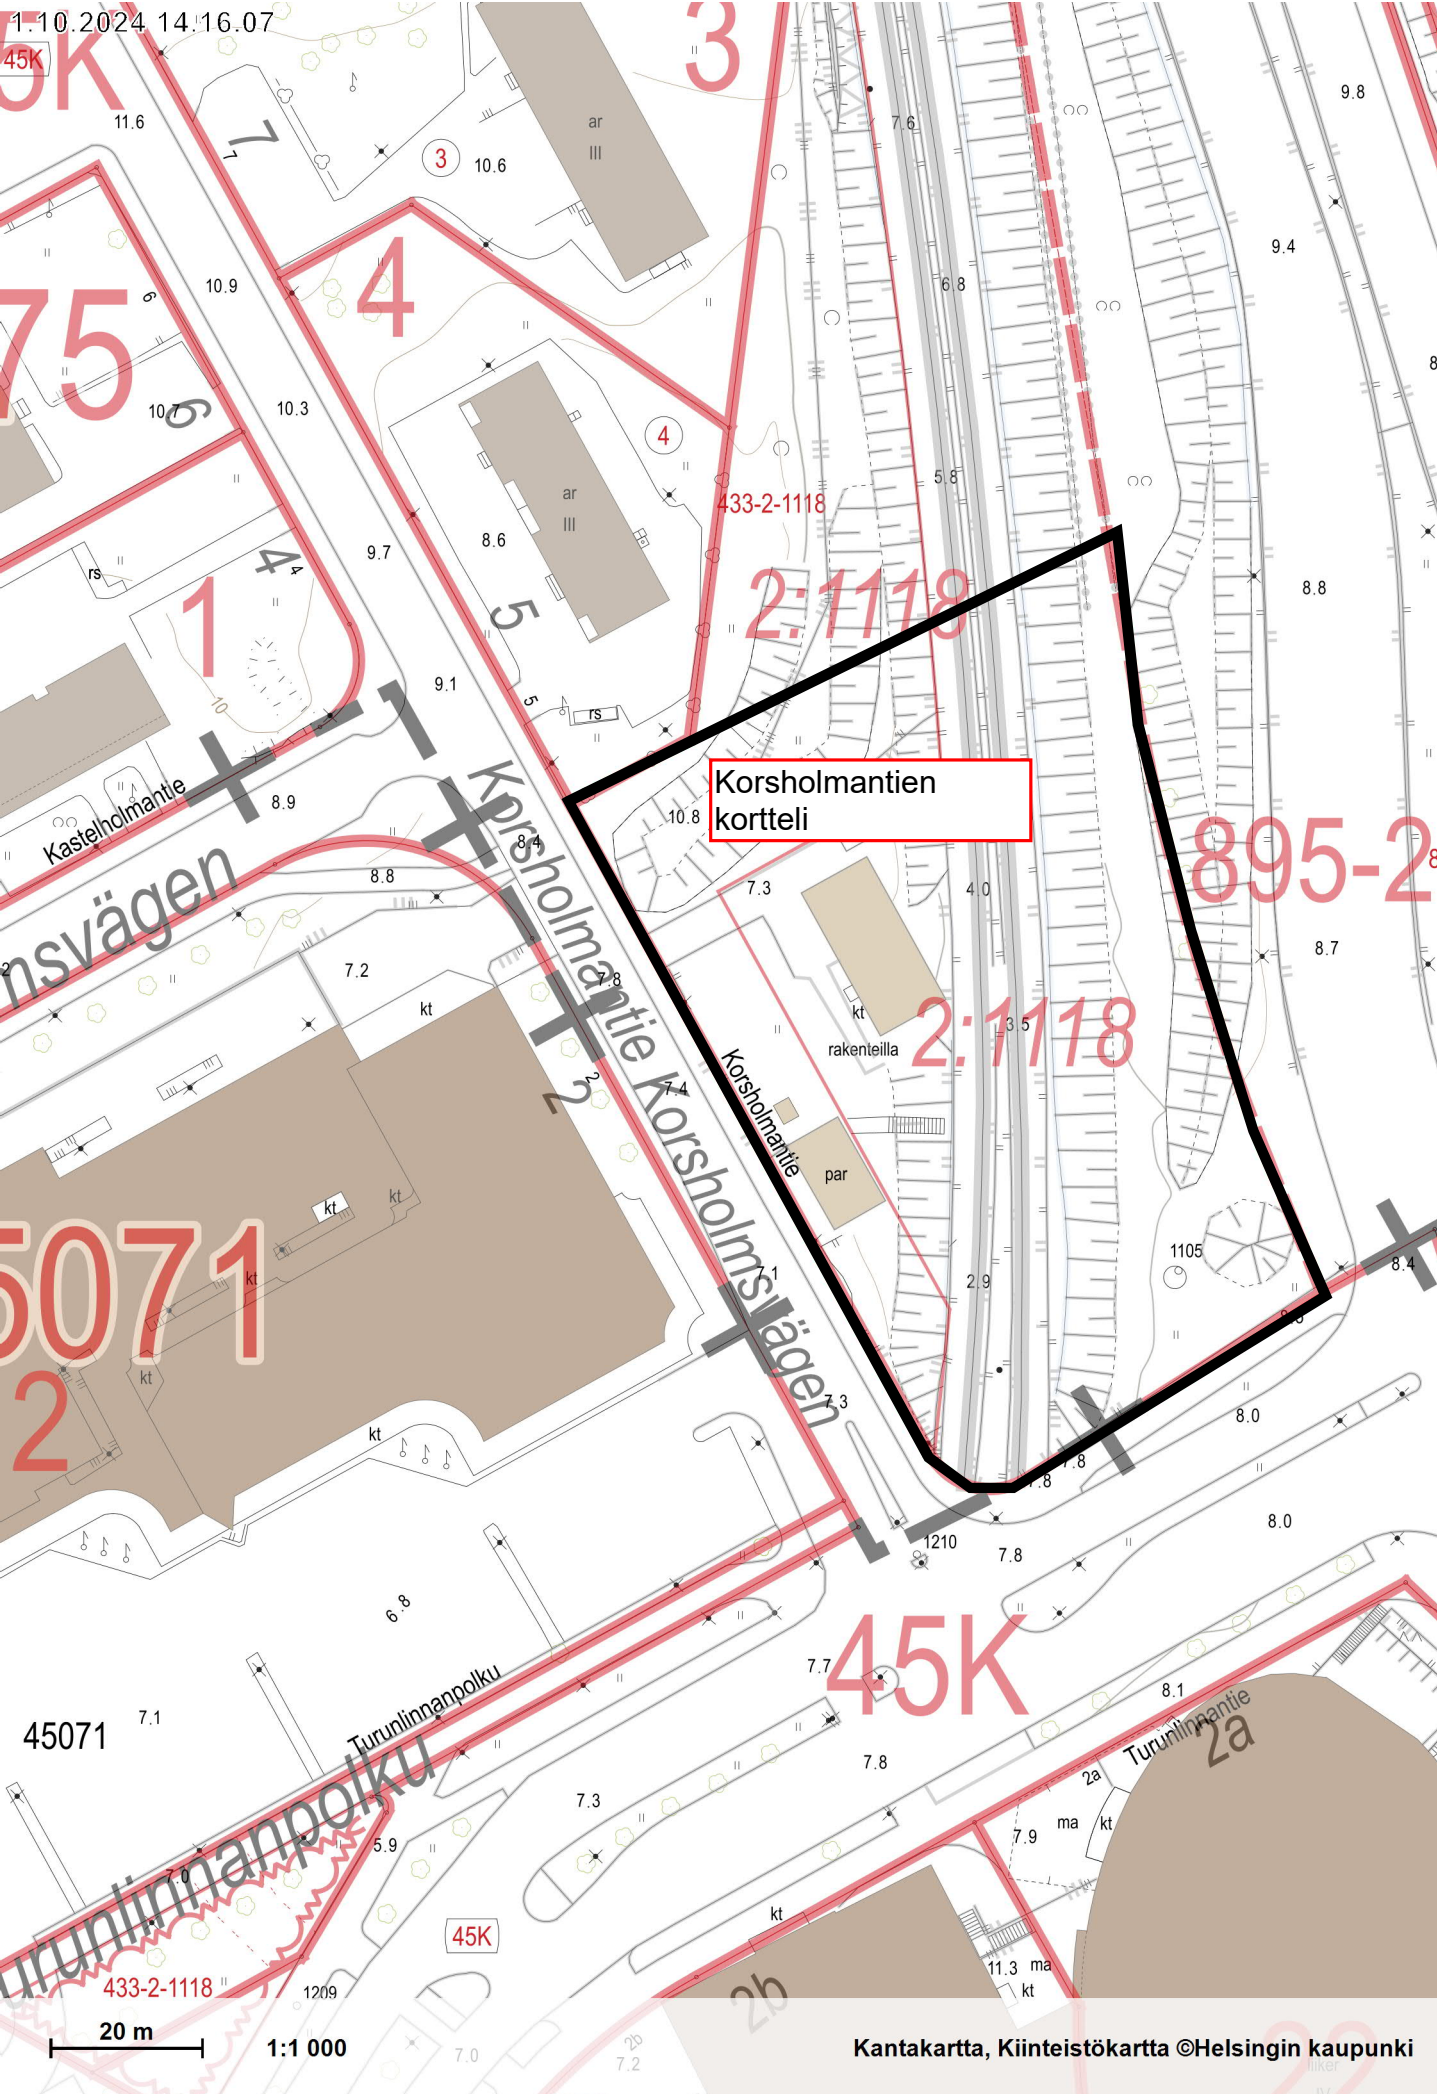

1.10.2024 14:16:07

45K

Korsholmantien kortteli

433-2-1118

2:1118

2:1118

895-2

45K

20 m 1:1 000

Kantakartta, Kiinteistökartta ©Helsingin kaupunki