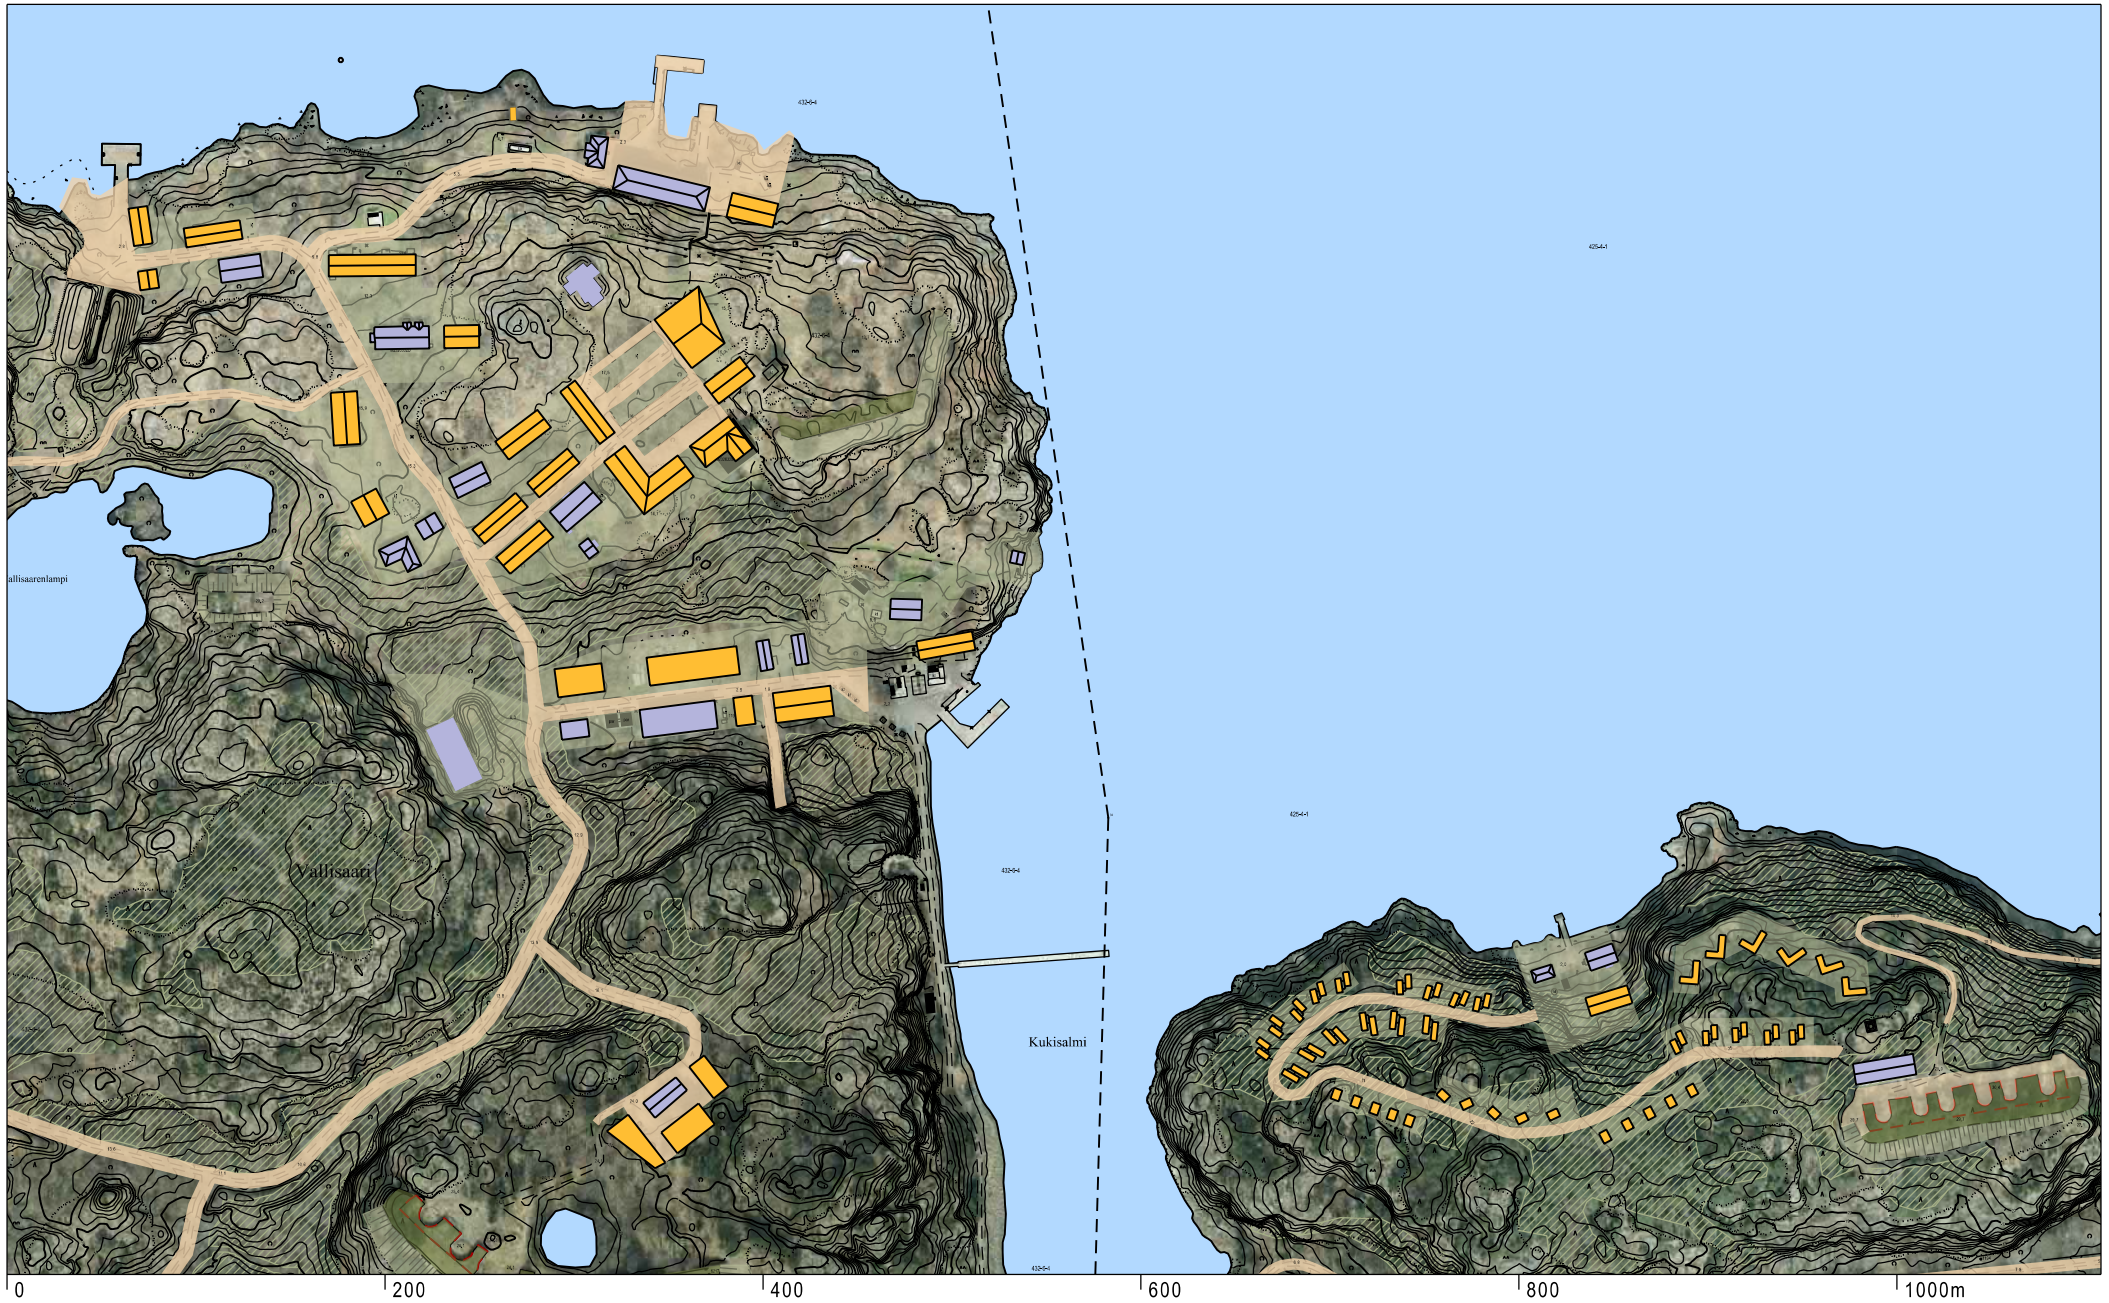

Vallisaari ja Kuninkaansaari  
Asemakaava 12560, 27.11.2018  
Havainnekuva 1:10 000

Helsingin kaupunki  
Asemakaavoitus  
Eteläinen yksikkö / keskusta

Vallisaari ja Kuninkaansaari  
 Asemakaava 12560, 27.11.2018  
 Havainnekuva 1:4000

Helsingin kaupunki  
 Asemakaavoitus  
 Eteläinen yksikkö / keskusta