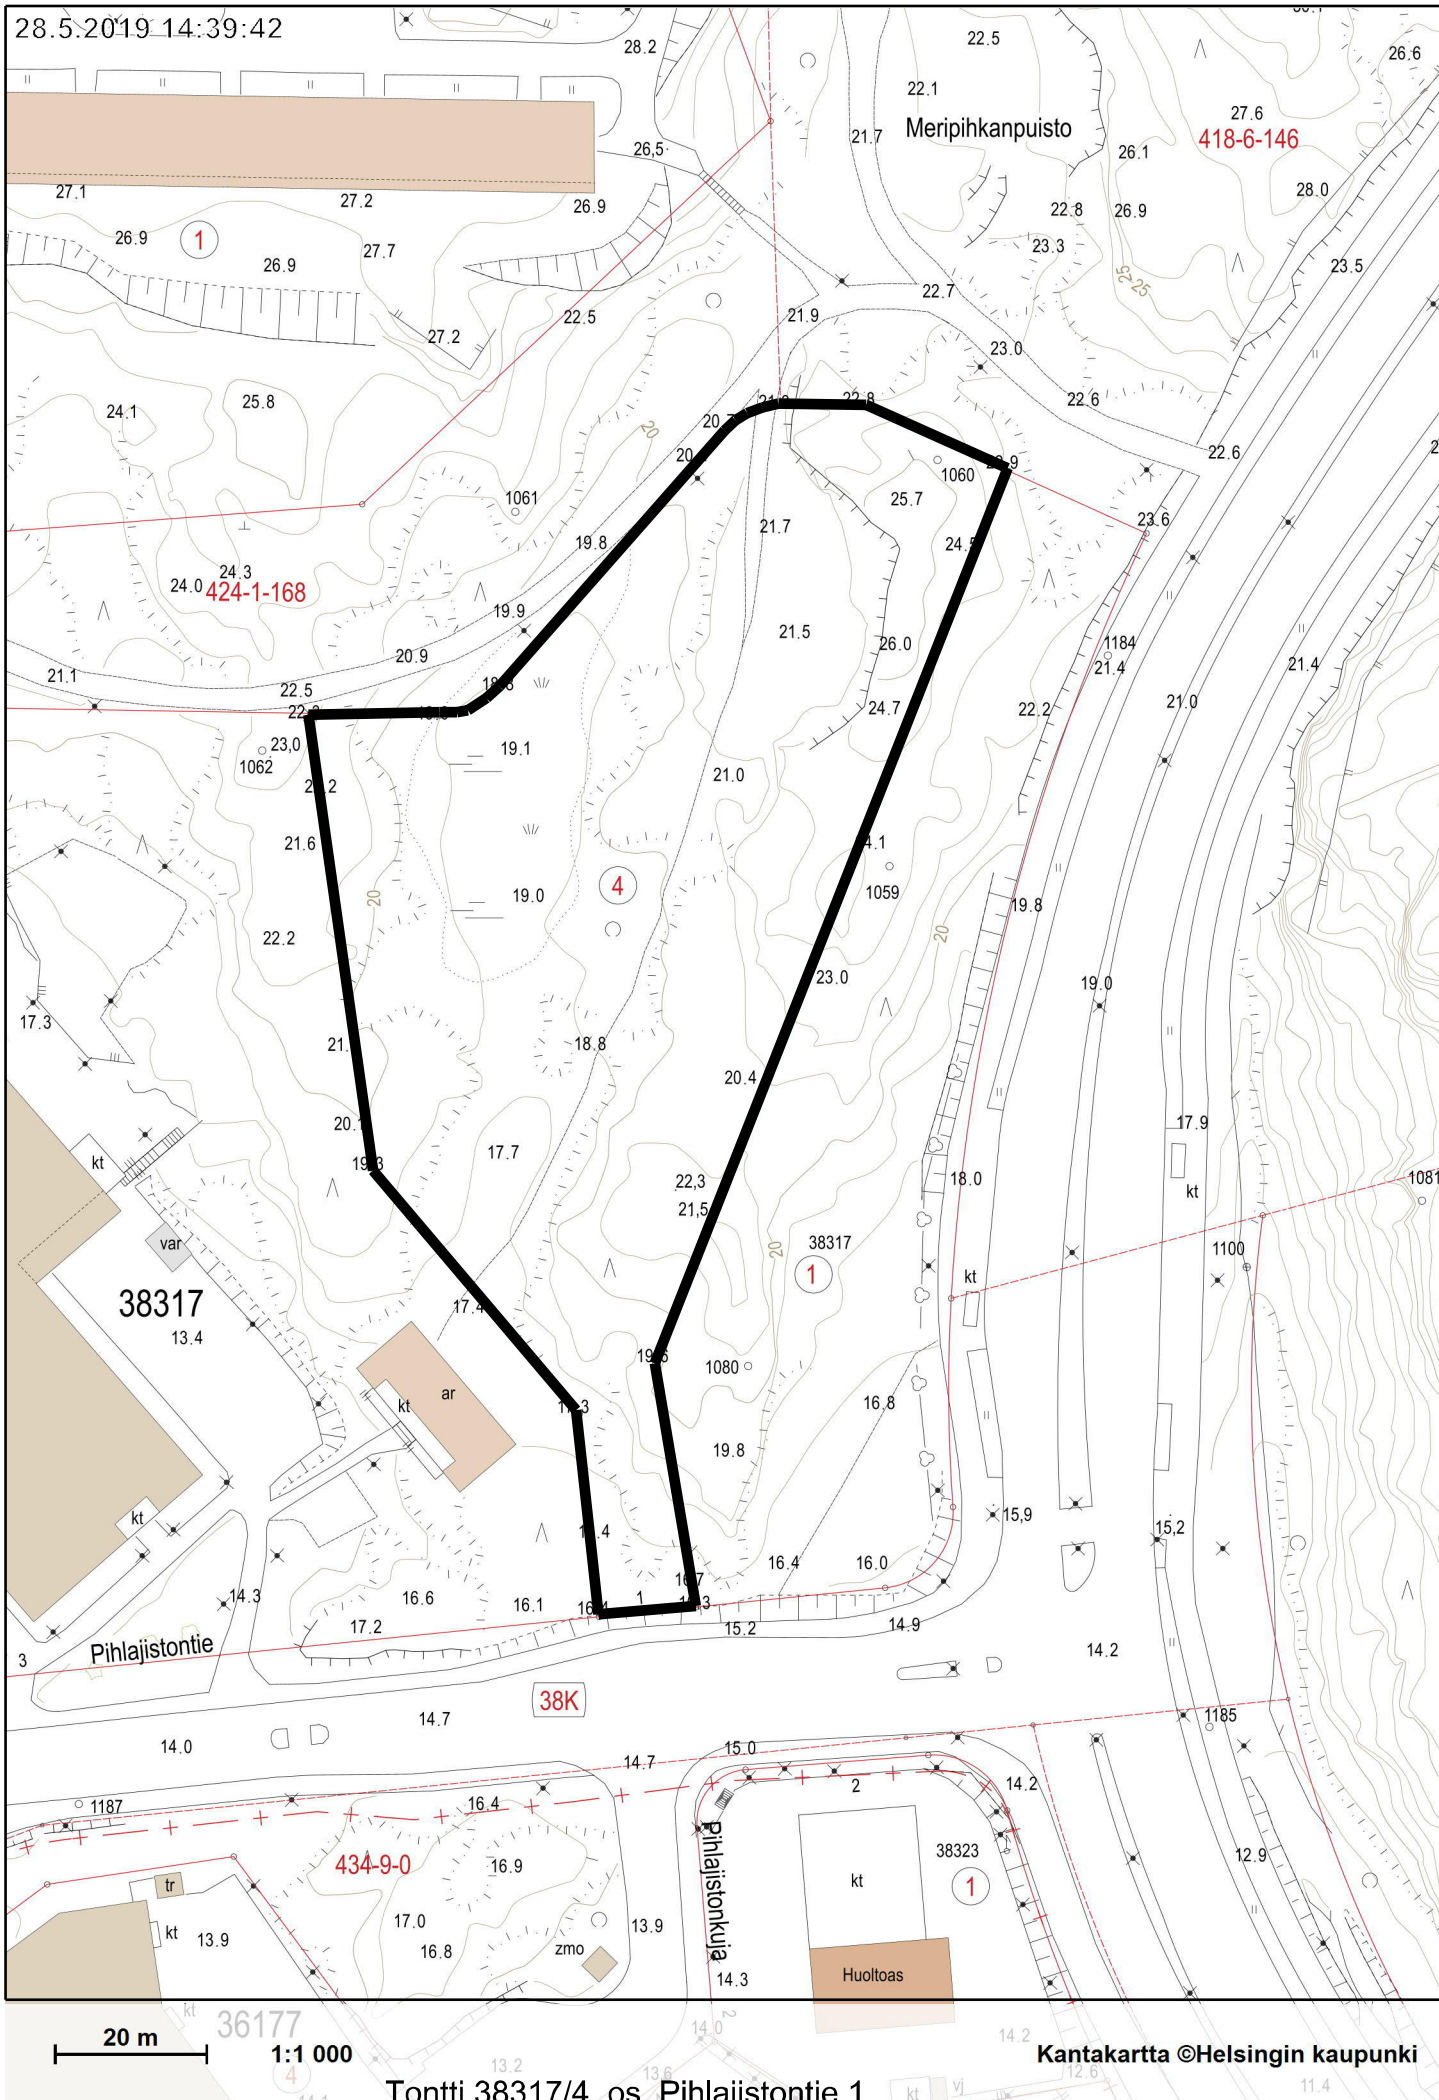

Tontti 38317/4

28.5.2019 17:48:24.6

MERIPIHKANPUISTO BÄRNSTENSPARKEN

20 m 1:1 000

Kantakartta, Ajantasa-asebakaava (maalaininen), Ajantasa-asebakaava (maapäällinen) ©Helsingin kaupunki

28.5.2019 14:39:42

20 m
1:1 000

Tontti 38317/4, os. Pihlajistontie 1

Kantakartta ©Helsingin kaupunki

28.5.2019 15:00:00

TAPANINKYLÄ STAFFANSBY

Tontti 39119/13

250 m 1:7 500

Opaskartta ©Helsingin kaupunki

Kantakartta, Ajantasa-asemakaava (maalainainen), Ajantasa-asemakaava (maapäällinen) ©Helsingin kaupunki

28.5.2019 14:53:54

20 m

1:1 000

Tontti 39119/13, os. Kotinummentie 28

Kantakartta ©Helsingin kaupunki