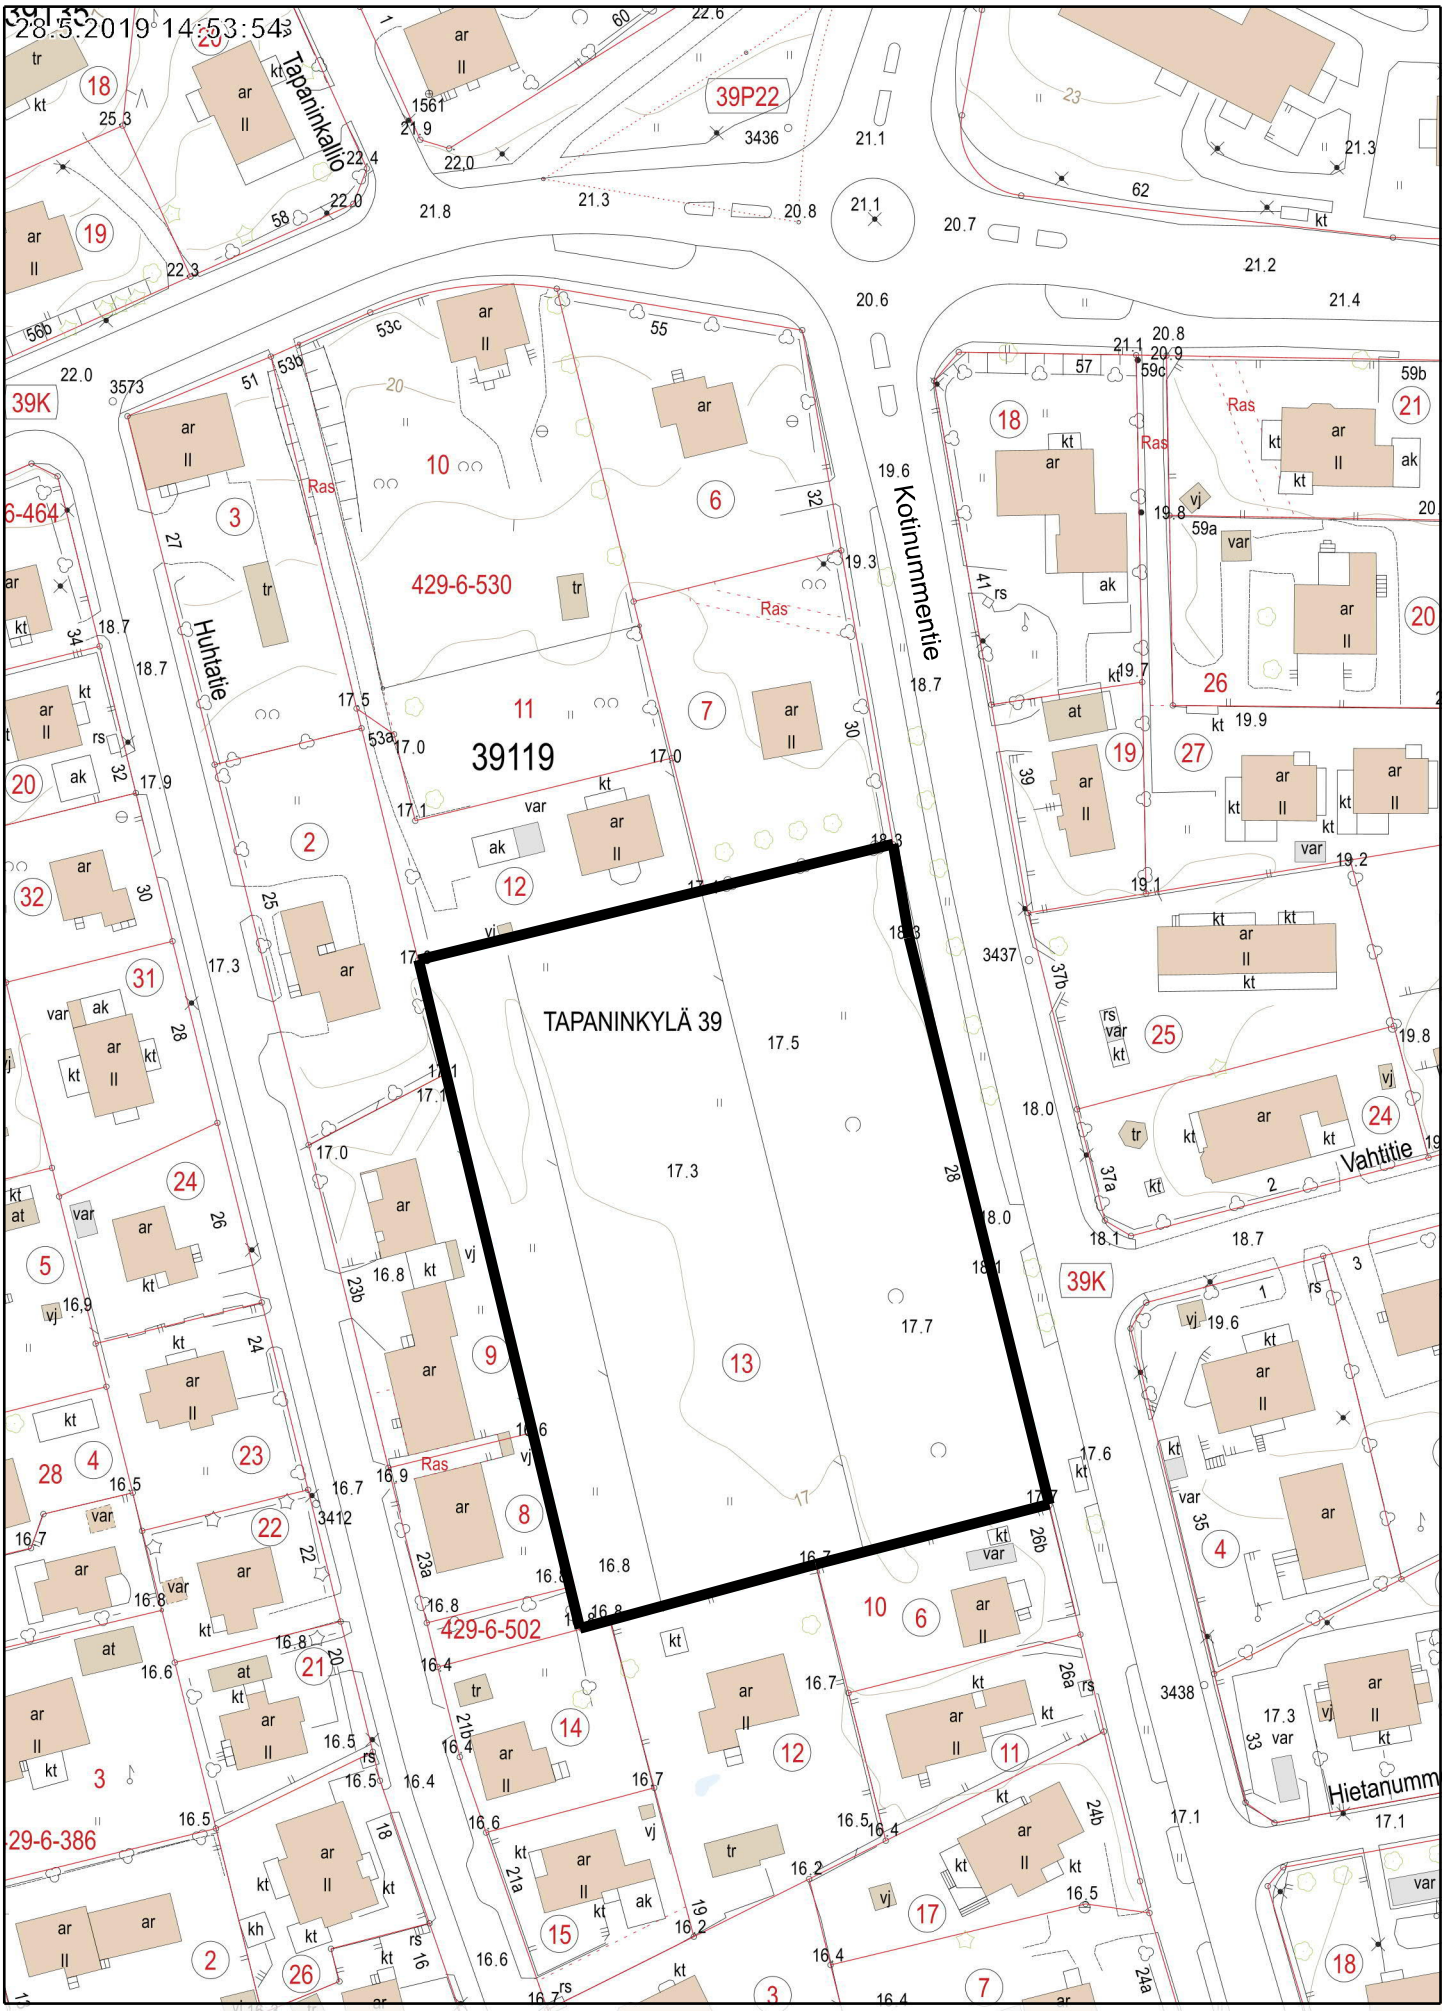

Tontti 38317/4

28.5.2019 17:48:24.6

MERIPIHKANPUISTO BÄRNSTENSPARKEN

20 m 1:1 000

Kantakartta, Ajantasa-asebakaava (maalaininen), Ajantasa-asebakaava (maapäällinen) ©Helsingin kaupunki

28.5.2019 14:39:42

20 m
1:1 000

Tontti 38317/4, os. Pihlajistontie 1

Kantakartta ©Helsingin kaupunki

28.5.2019 15:00:00

TAPANINKYLÄ STAFFANSBY

Tontti 39119/13

250 m 1:7 500

Opaskartta ©Helsingin kaupunki

Kantakartta, Ajantasa-asemakaava (maalainainen), Ajantasa-asemakaava (maapäällinen) ©Helsingin kaupunki

28.5.2019 14:53:54

20 m

1:1 000

Tontti 39119/13, os. Kotinummentie 28

Kantakartta ©Helsingin kaupunki