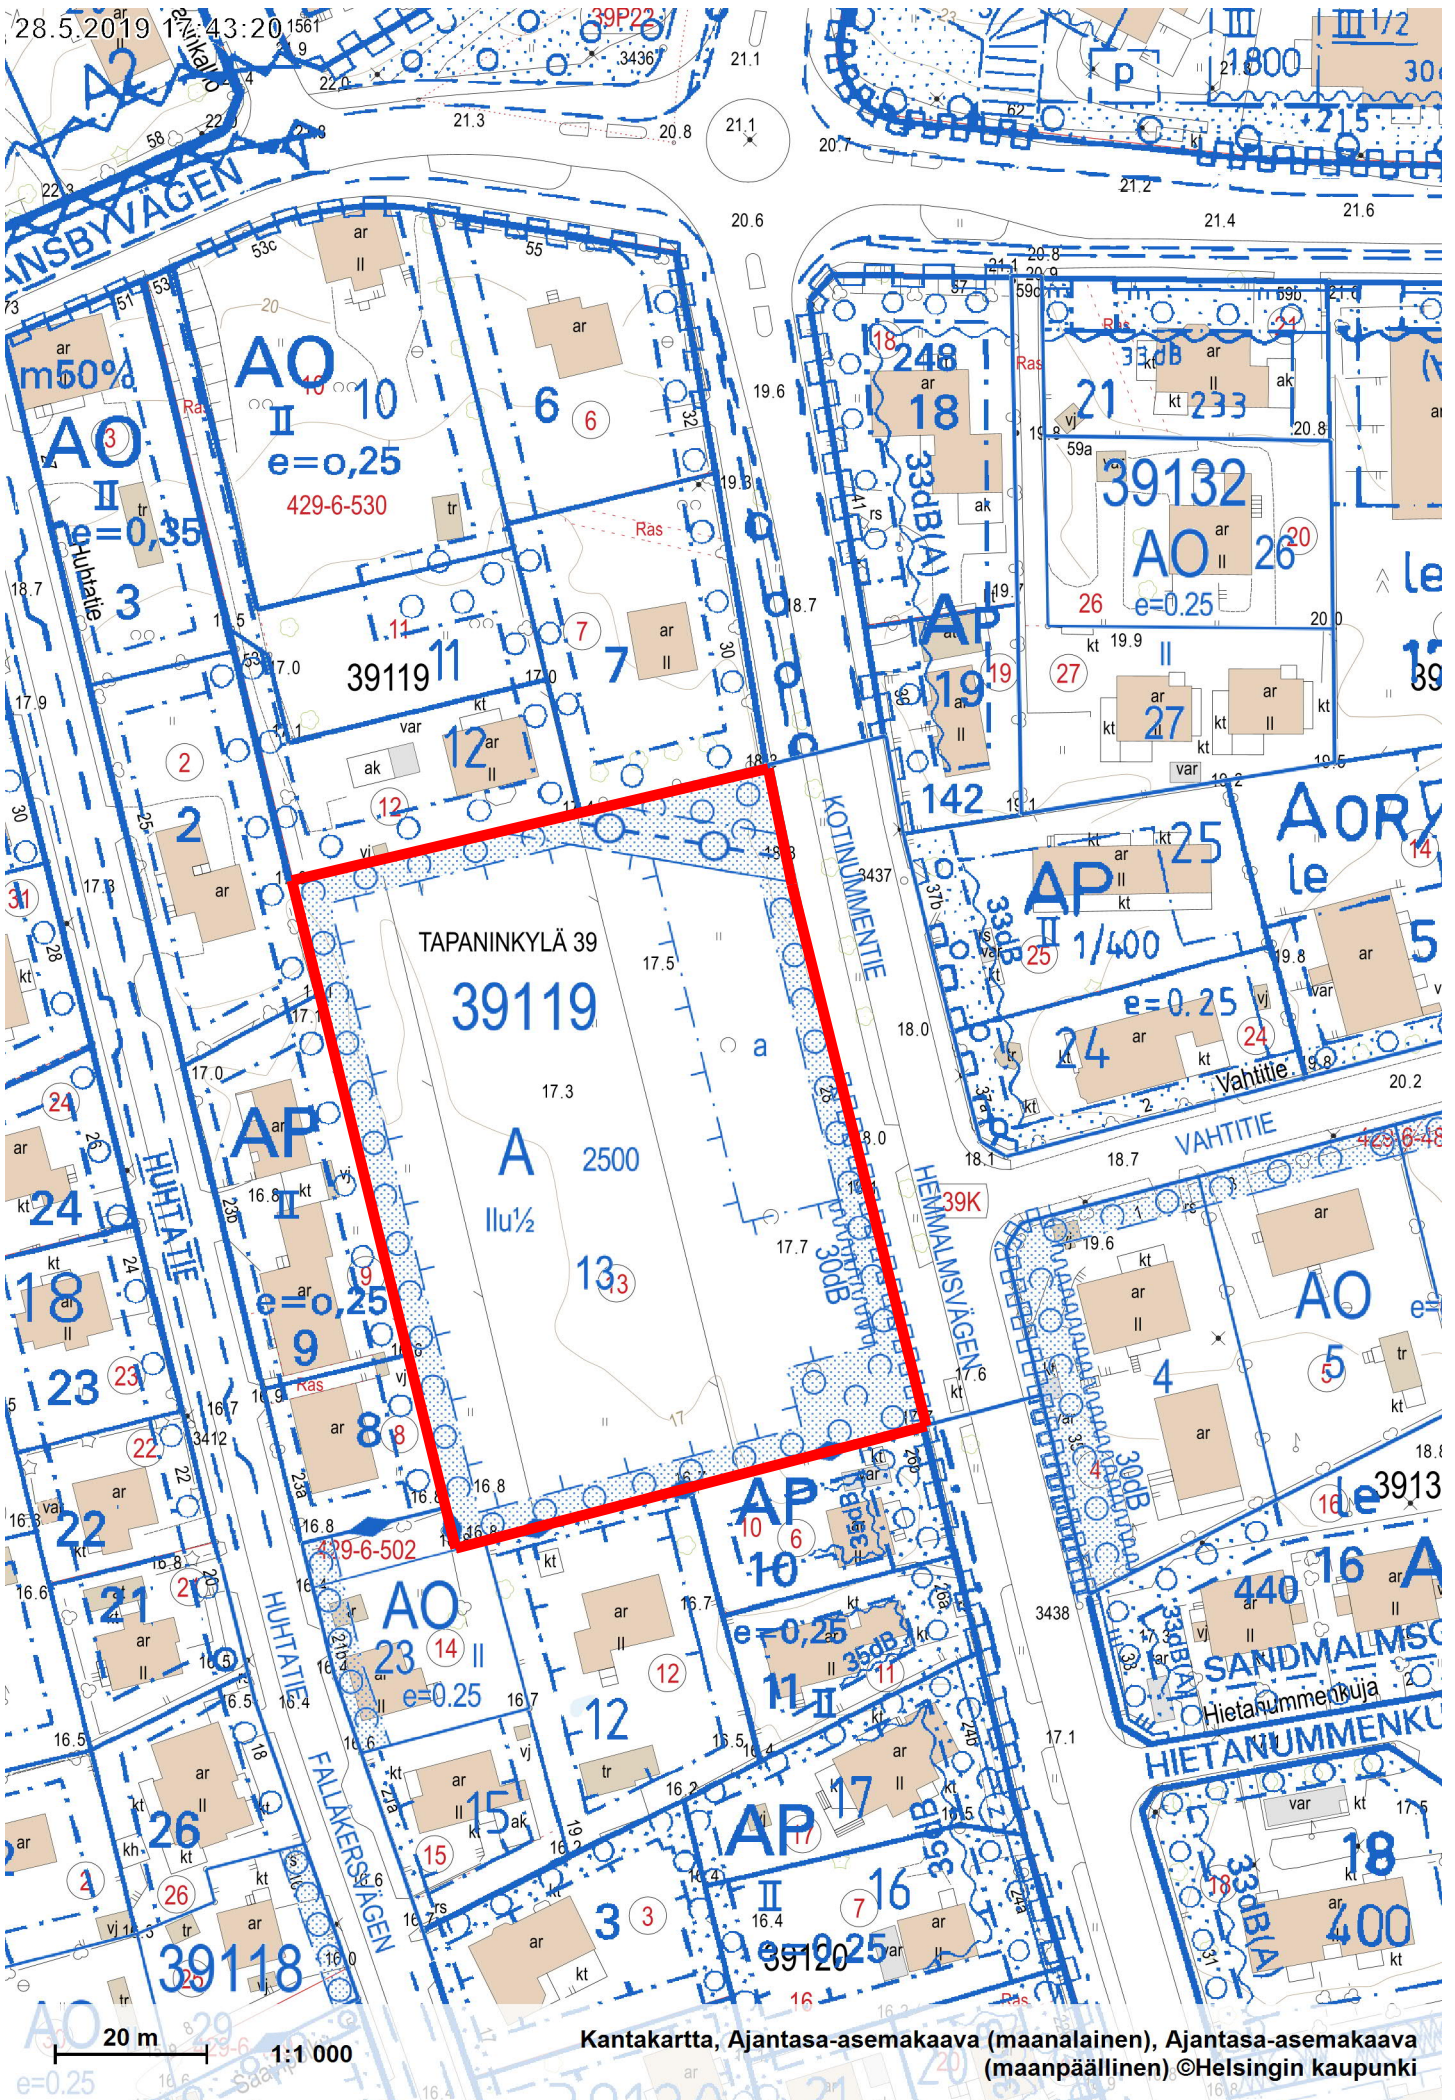

Tontti 38317/4

28.5.2019 17:48:24.6

MERIPIHKANPUISTO BÄRNSTENSPARKEN

20 m 1:1 000

Kantakartta, Ajantasa-asebakaava (maalaininen), Ajantasa-asebakaava (maapäällinen) ©Helsingin kaupunki

28.5.2019 14:39:42

20 m
1:1 000

Tontti 38317/4, os. Pihlajistontie 1

Kantakartta ©Helsingin kaupunki

28.5.2019 15:00:00

TAPANINKYLÄ STAFFANSBY

Tontti 39119/13

250 m 1:7 500

Opaskartta ©Helsingin kaupunki

Kantakartta, Ajantasa-asemakaava (maalainainen), Ajantasa-asemakaava (maapäällinen) ©Helsingin kaupunki

28.5.2019 14:53:54

20 m

1:1 000

Tontti 39119/13, os. Kotinummentie 28

Kantakartta ©Helsingin kaupunki