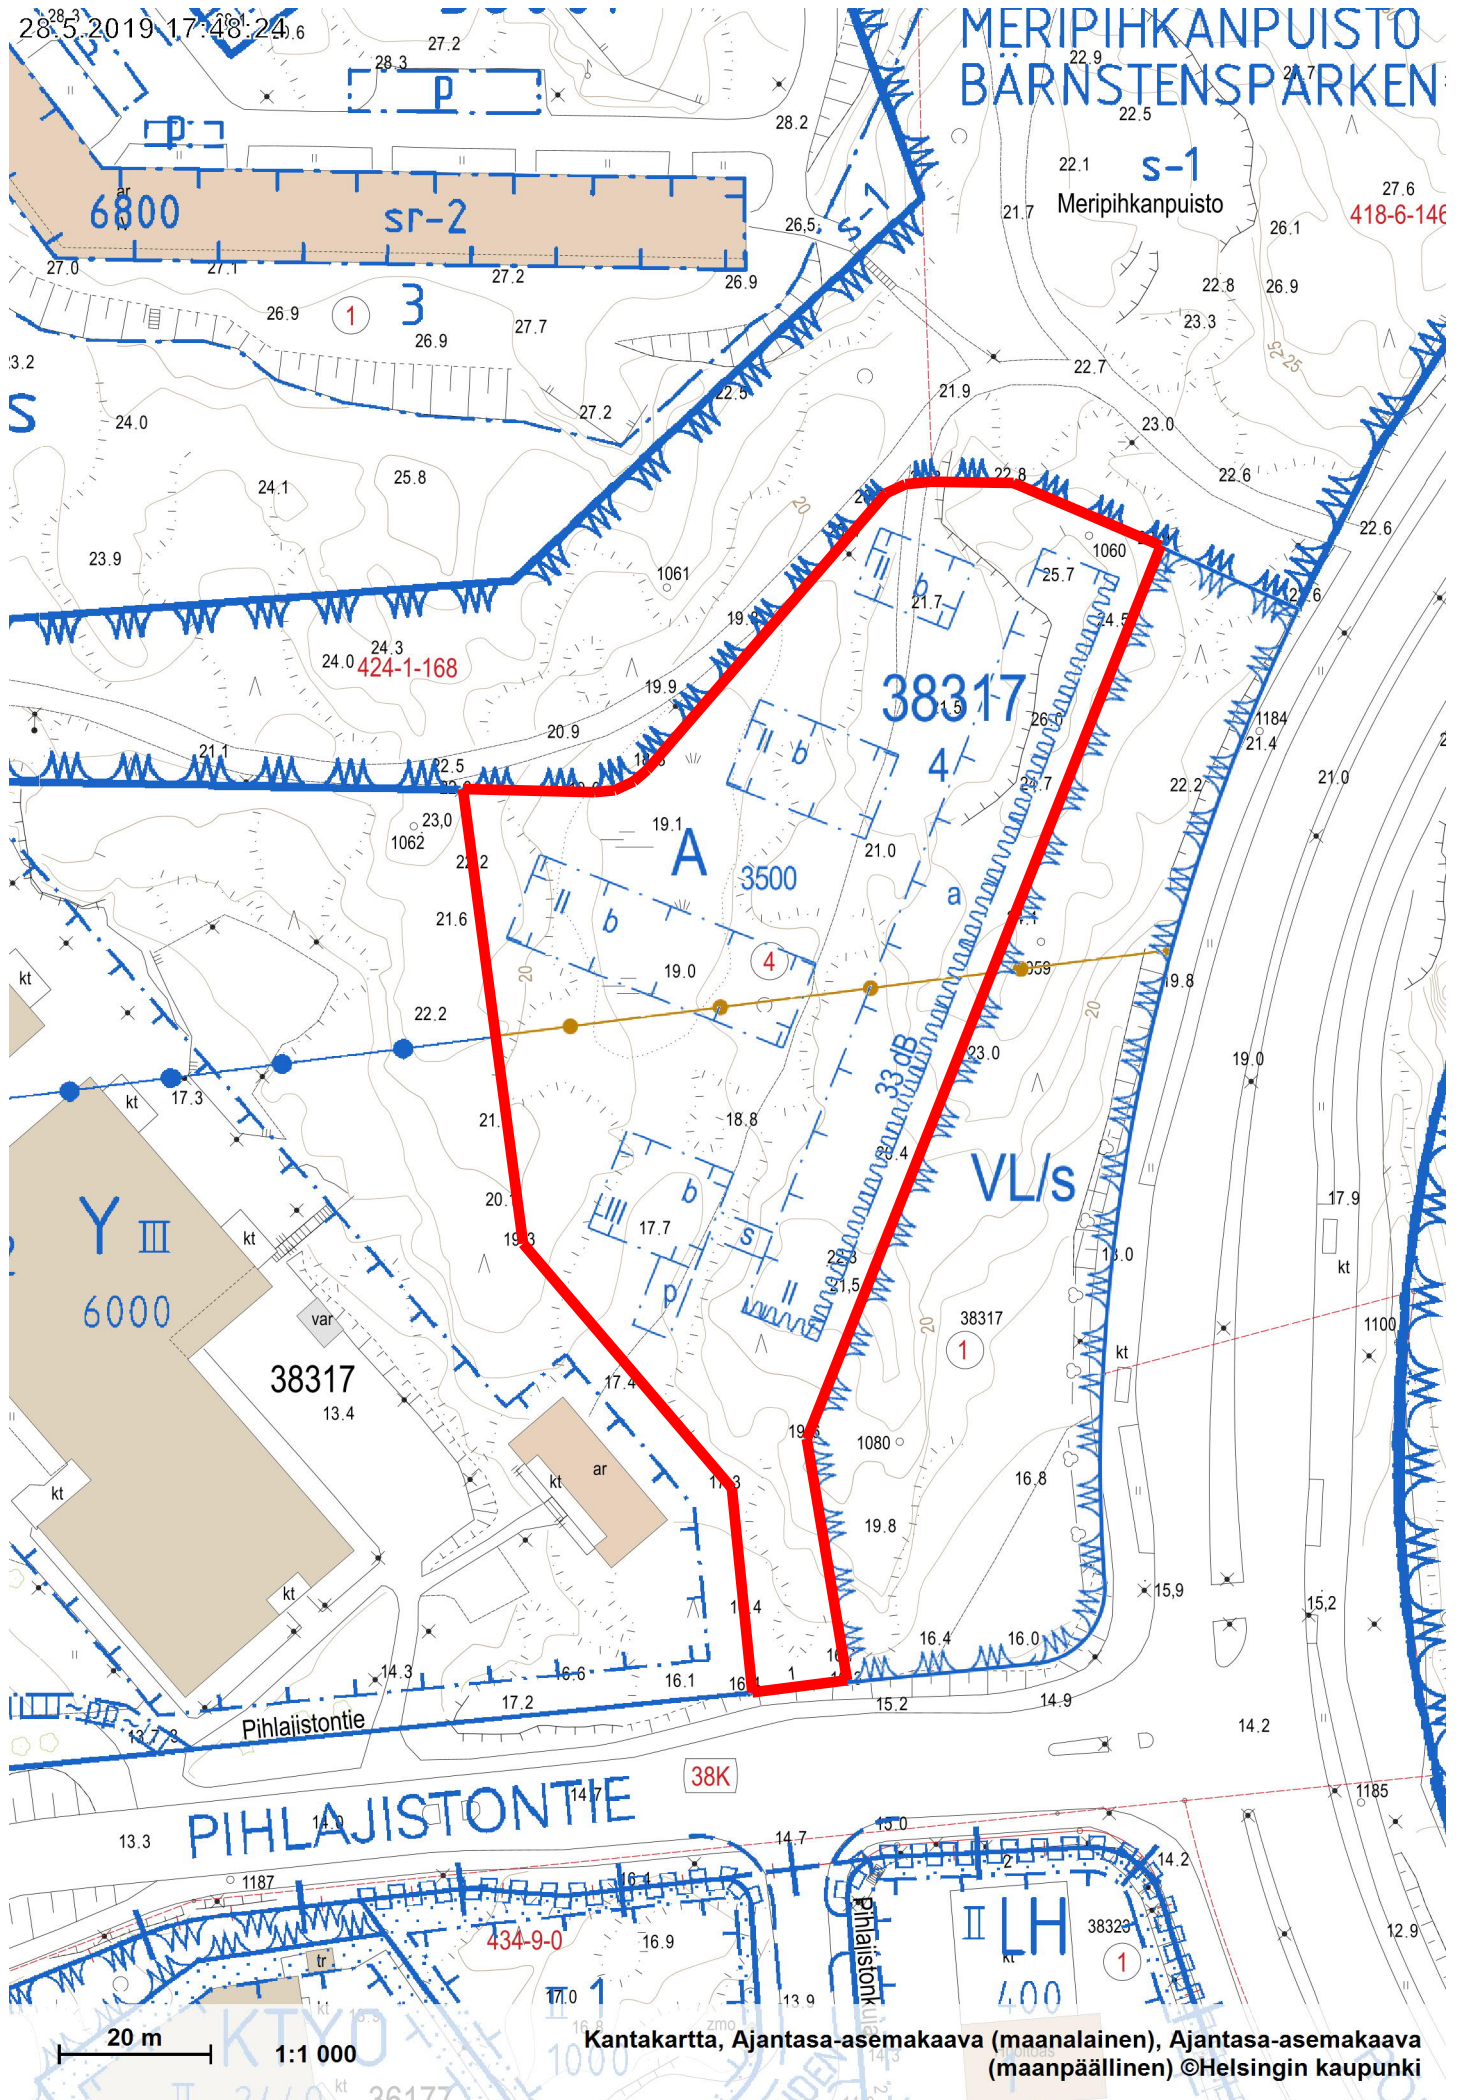

Tontti 38317/4

28.5.2019 17:48:24.6

MERIPIHKANPUISTO BÄRNSTENSPARKEN

20 m 1:1 000

Kantakartta, Ajantasa-asebakaava (maalaininen), Ajantasa-asebakaava (maapäällinen) ©Helsingin kaupunki

28.5.2019 14:39:42

20 m
1:1 000

Tontti 38317/4, os. Pihlajistontie 1

Kantakartta ©Helsingin kaupunki

28.5.2019 15:00:00

TAPANINKYLÄ STAFFANSBY

Tontti 39119/13

250 m 1:7 500

Opaskartta ©Helsingin kaupunki

Kantakartta, Ajantasa-asemakaava (maalainainen), Ajantasa-asemakaava (maapäällinen) ©Helsingin kaupunki

28.5.2019 14:53:54

20 m

1:1 000

Tontti 39119/13, os. Kotinummentie 28

Kantakartta ©Helsingin kaupunki