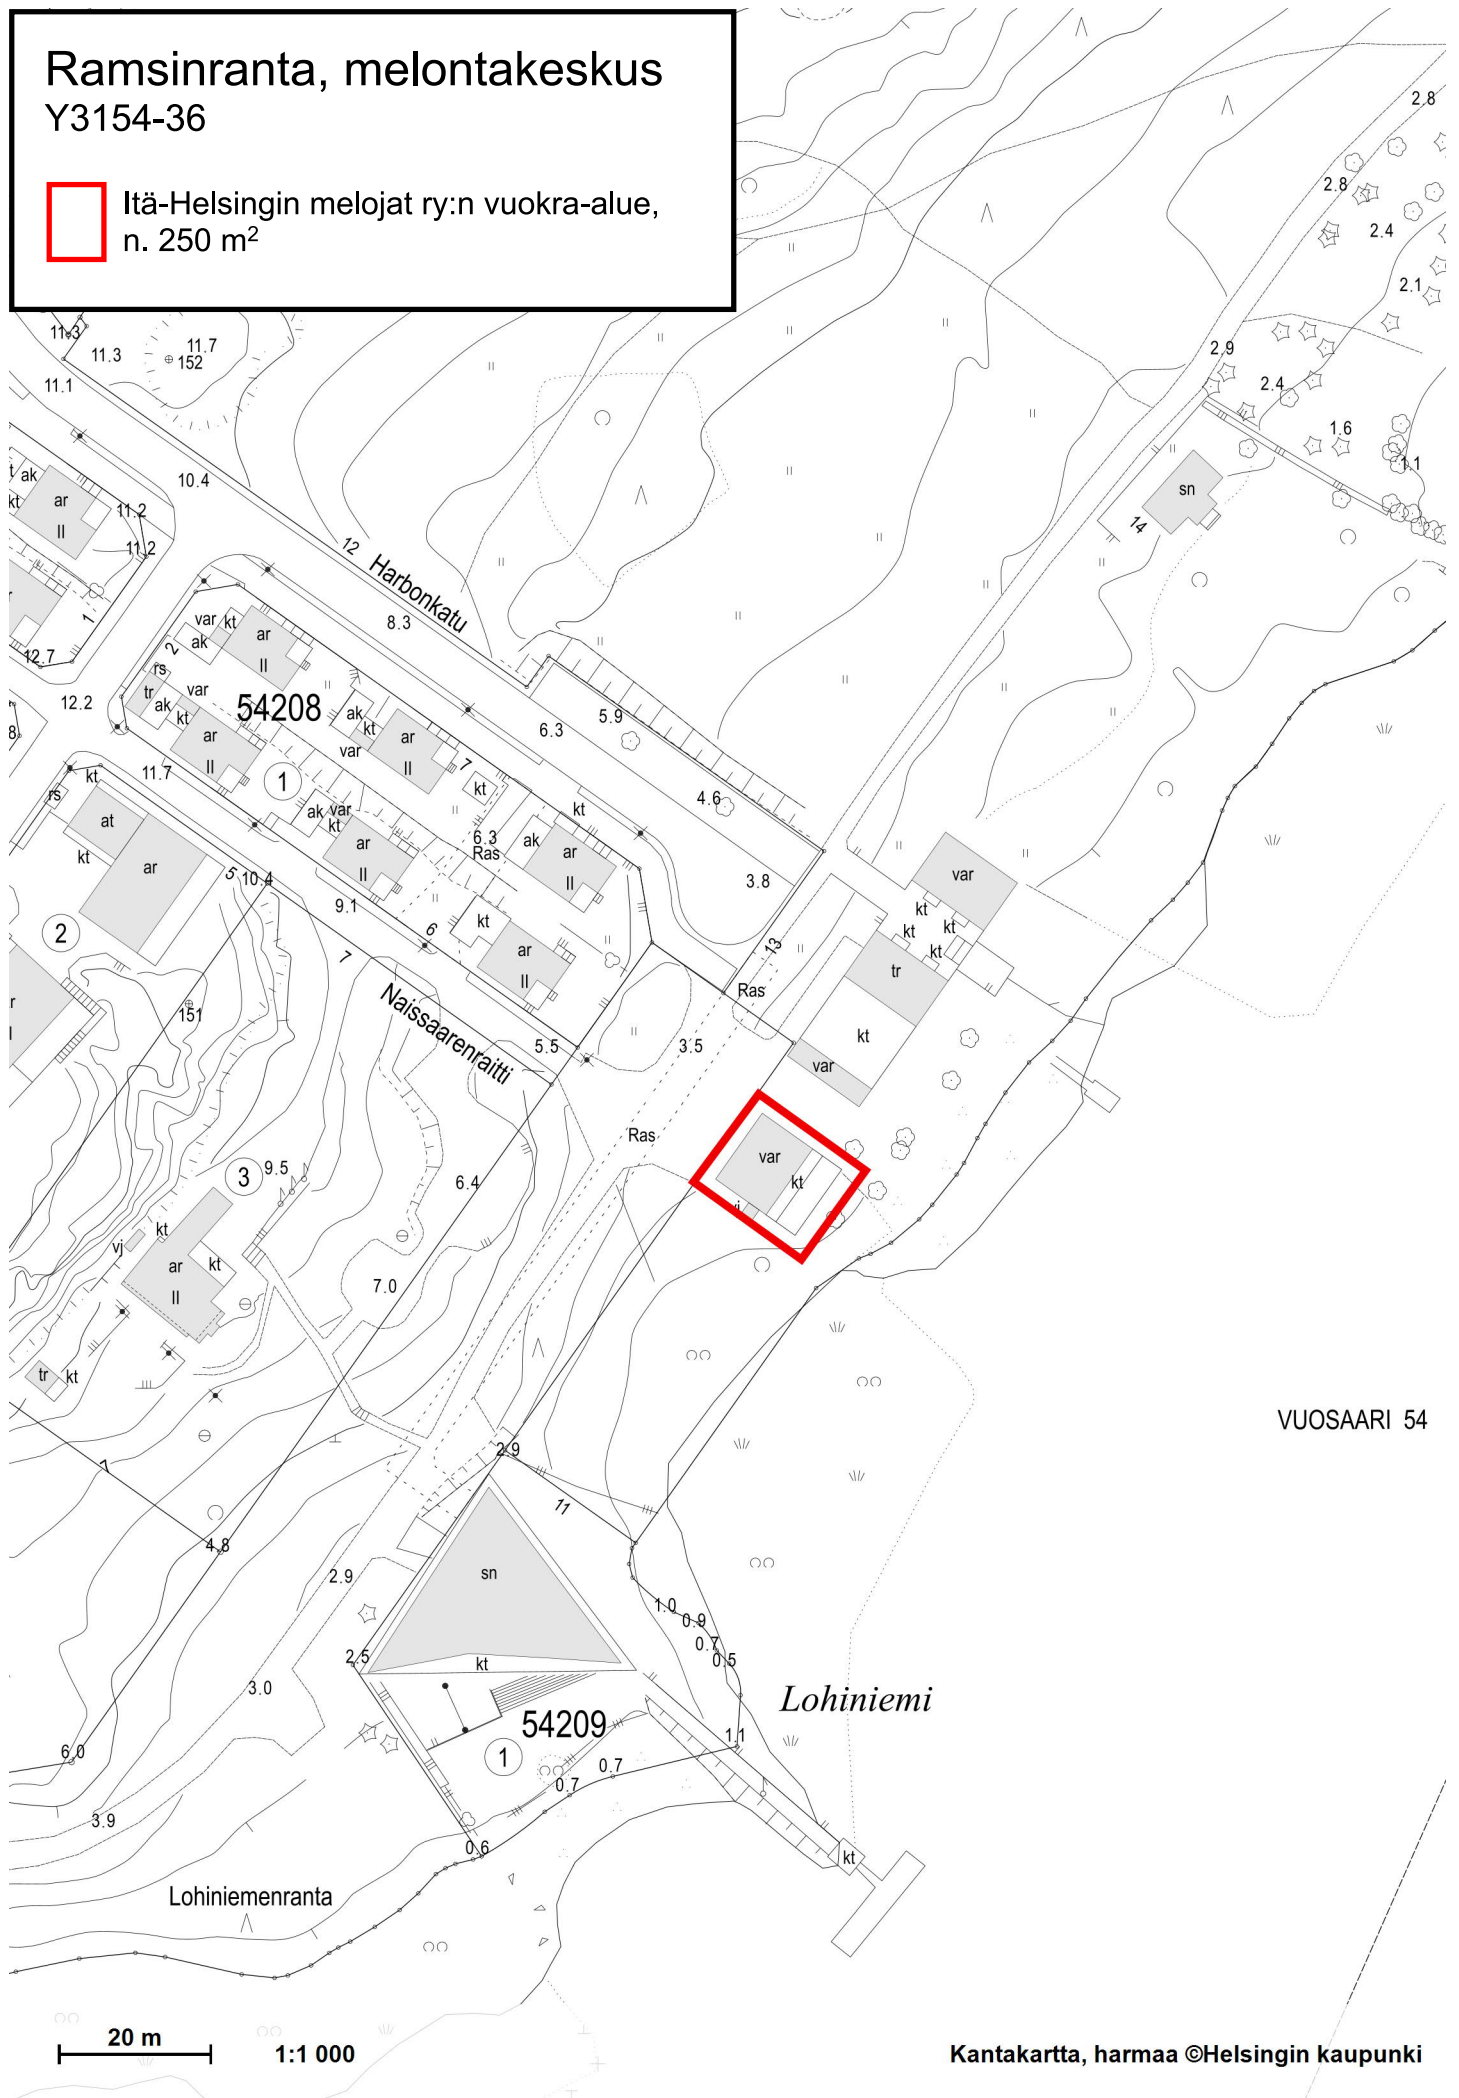

Ramsinranta, melontakeskus

Y3154-36

Itä-Helsingin melojat ry:n vuokra-alue,
n. 250 m²

VUOSAARI 54

Lohiniemi

Lohiniemenranta

20 m

1:1 000

Kantakartta, harmaa ©Helsingin kaupunki