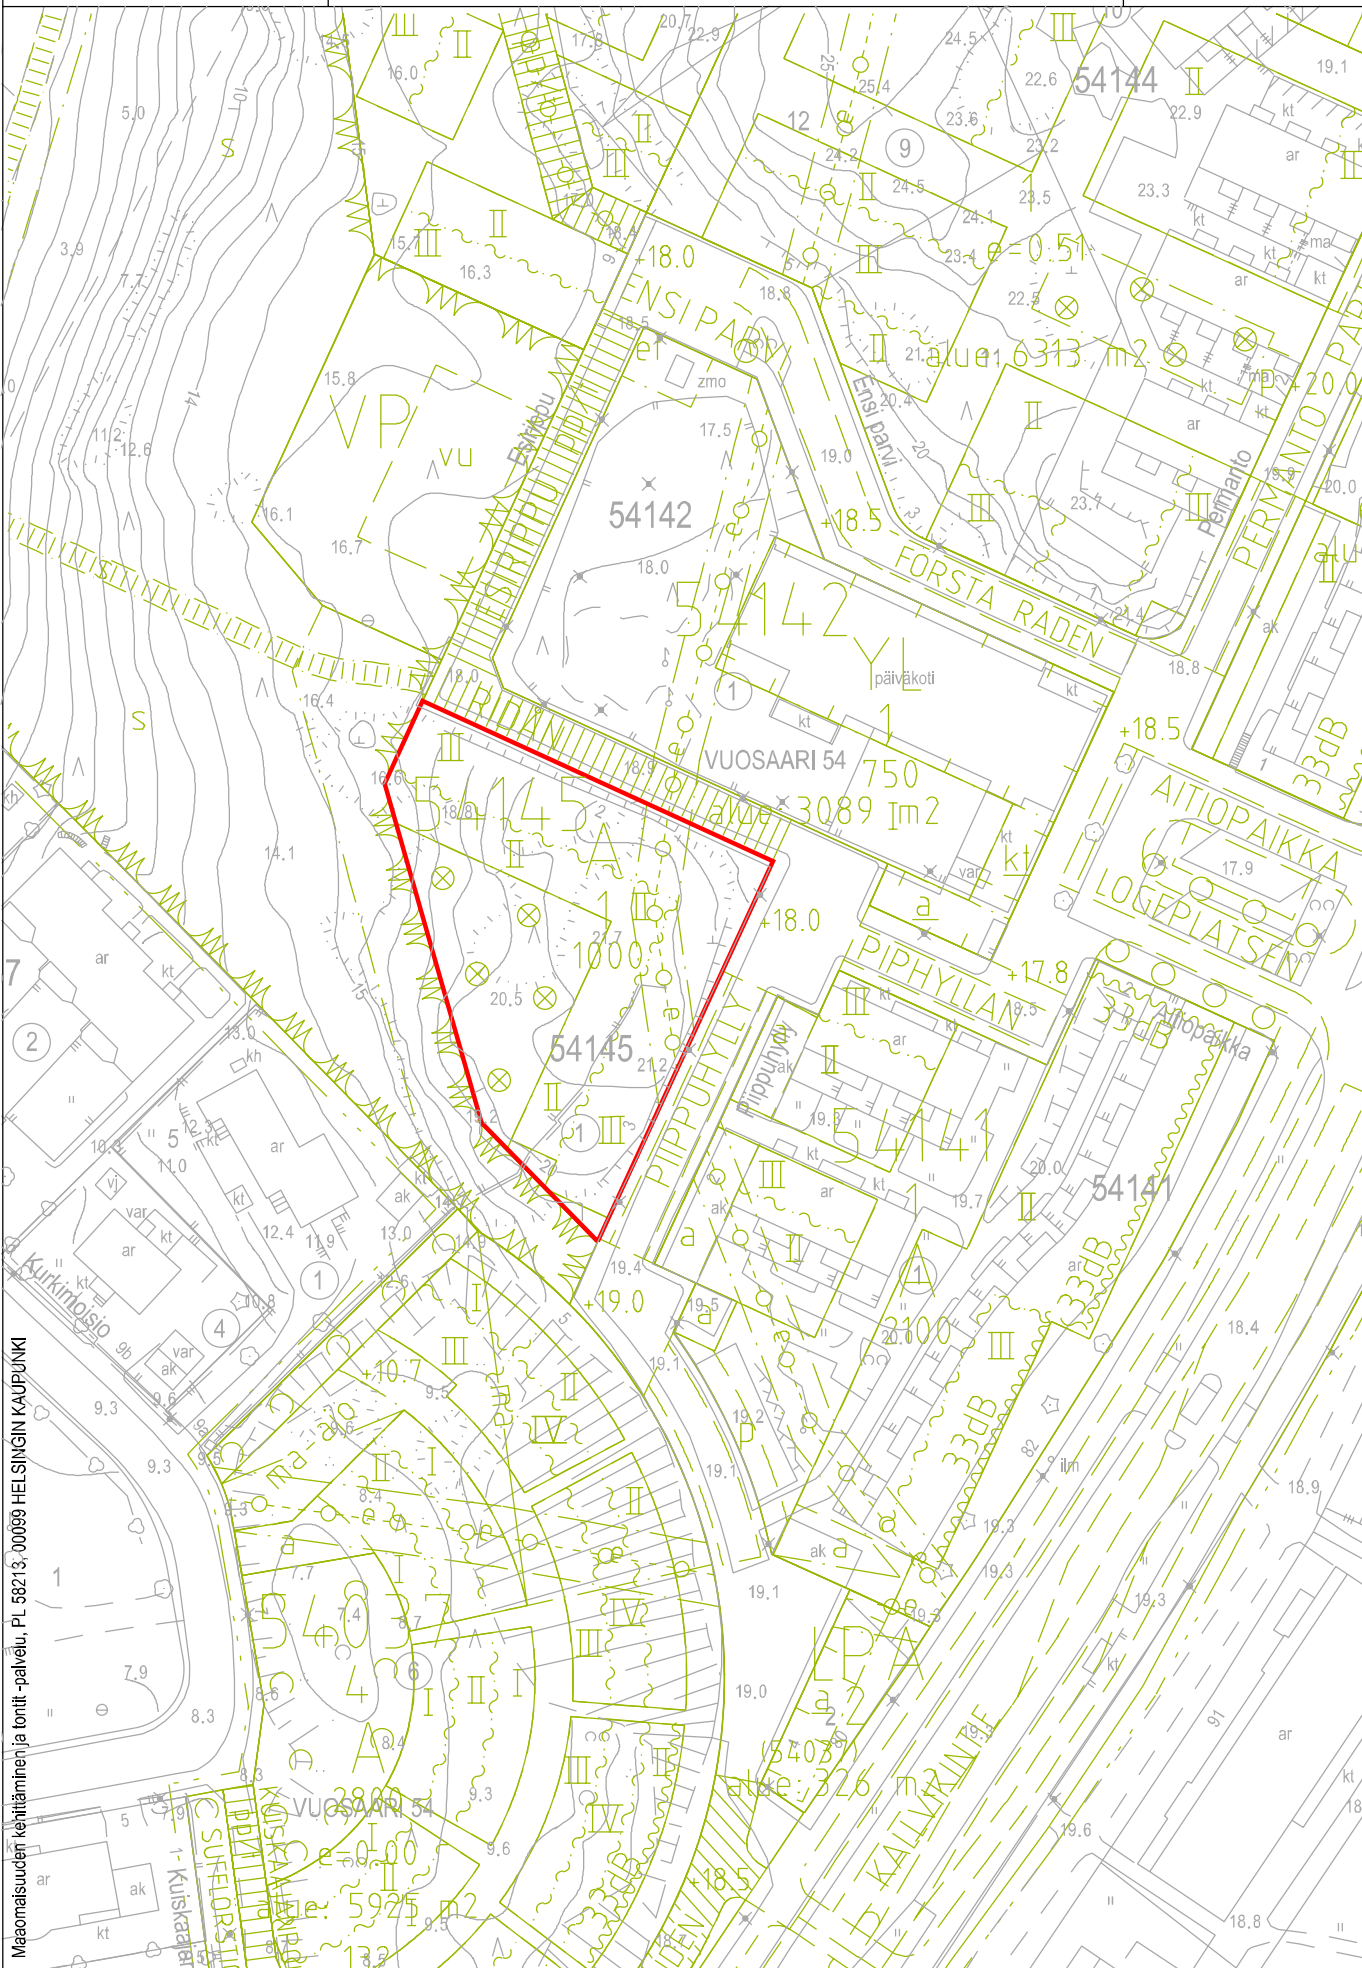

18.1.2022 8.35

Esirippu 2, tontti 54145/1

1:10 000

Opaskartta (pääkaupunkiseutu) ©Helsingin, Vantaan ja Espoon kaupungit

Sisältö:

54 Vuosaari, Piippuhylly 3 / Esirippu 2
Tontti 54145/1, 1965m²

54145/1

TONTTI

Mittakaava:

1:1000

18.1.2022 / 6000.3d

Maaomaisuuden kehittäminen ja tontit -palvelu, PL 58213, 00089 HELSINGIN KAUPUNKI