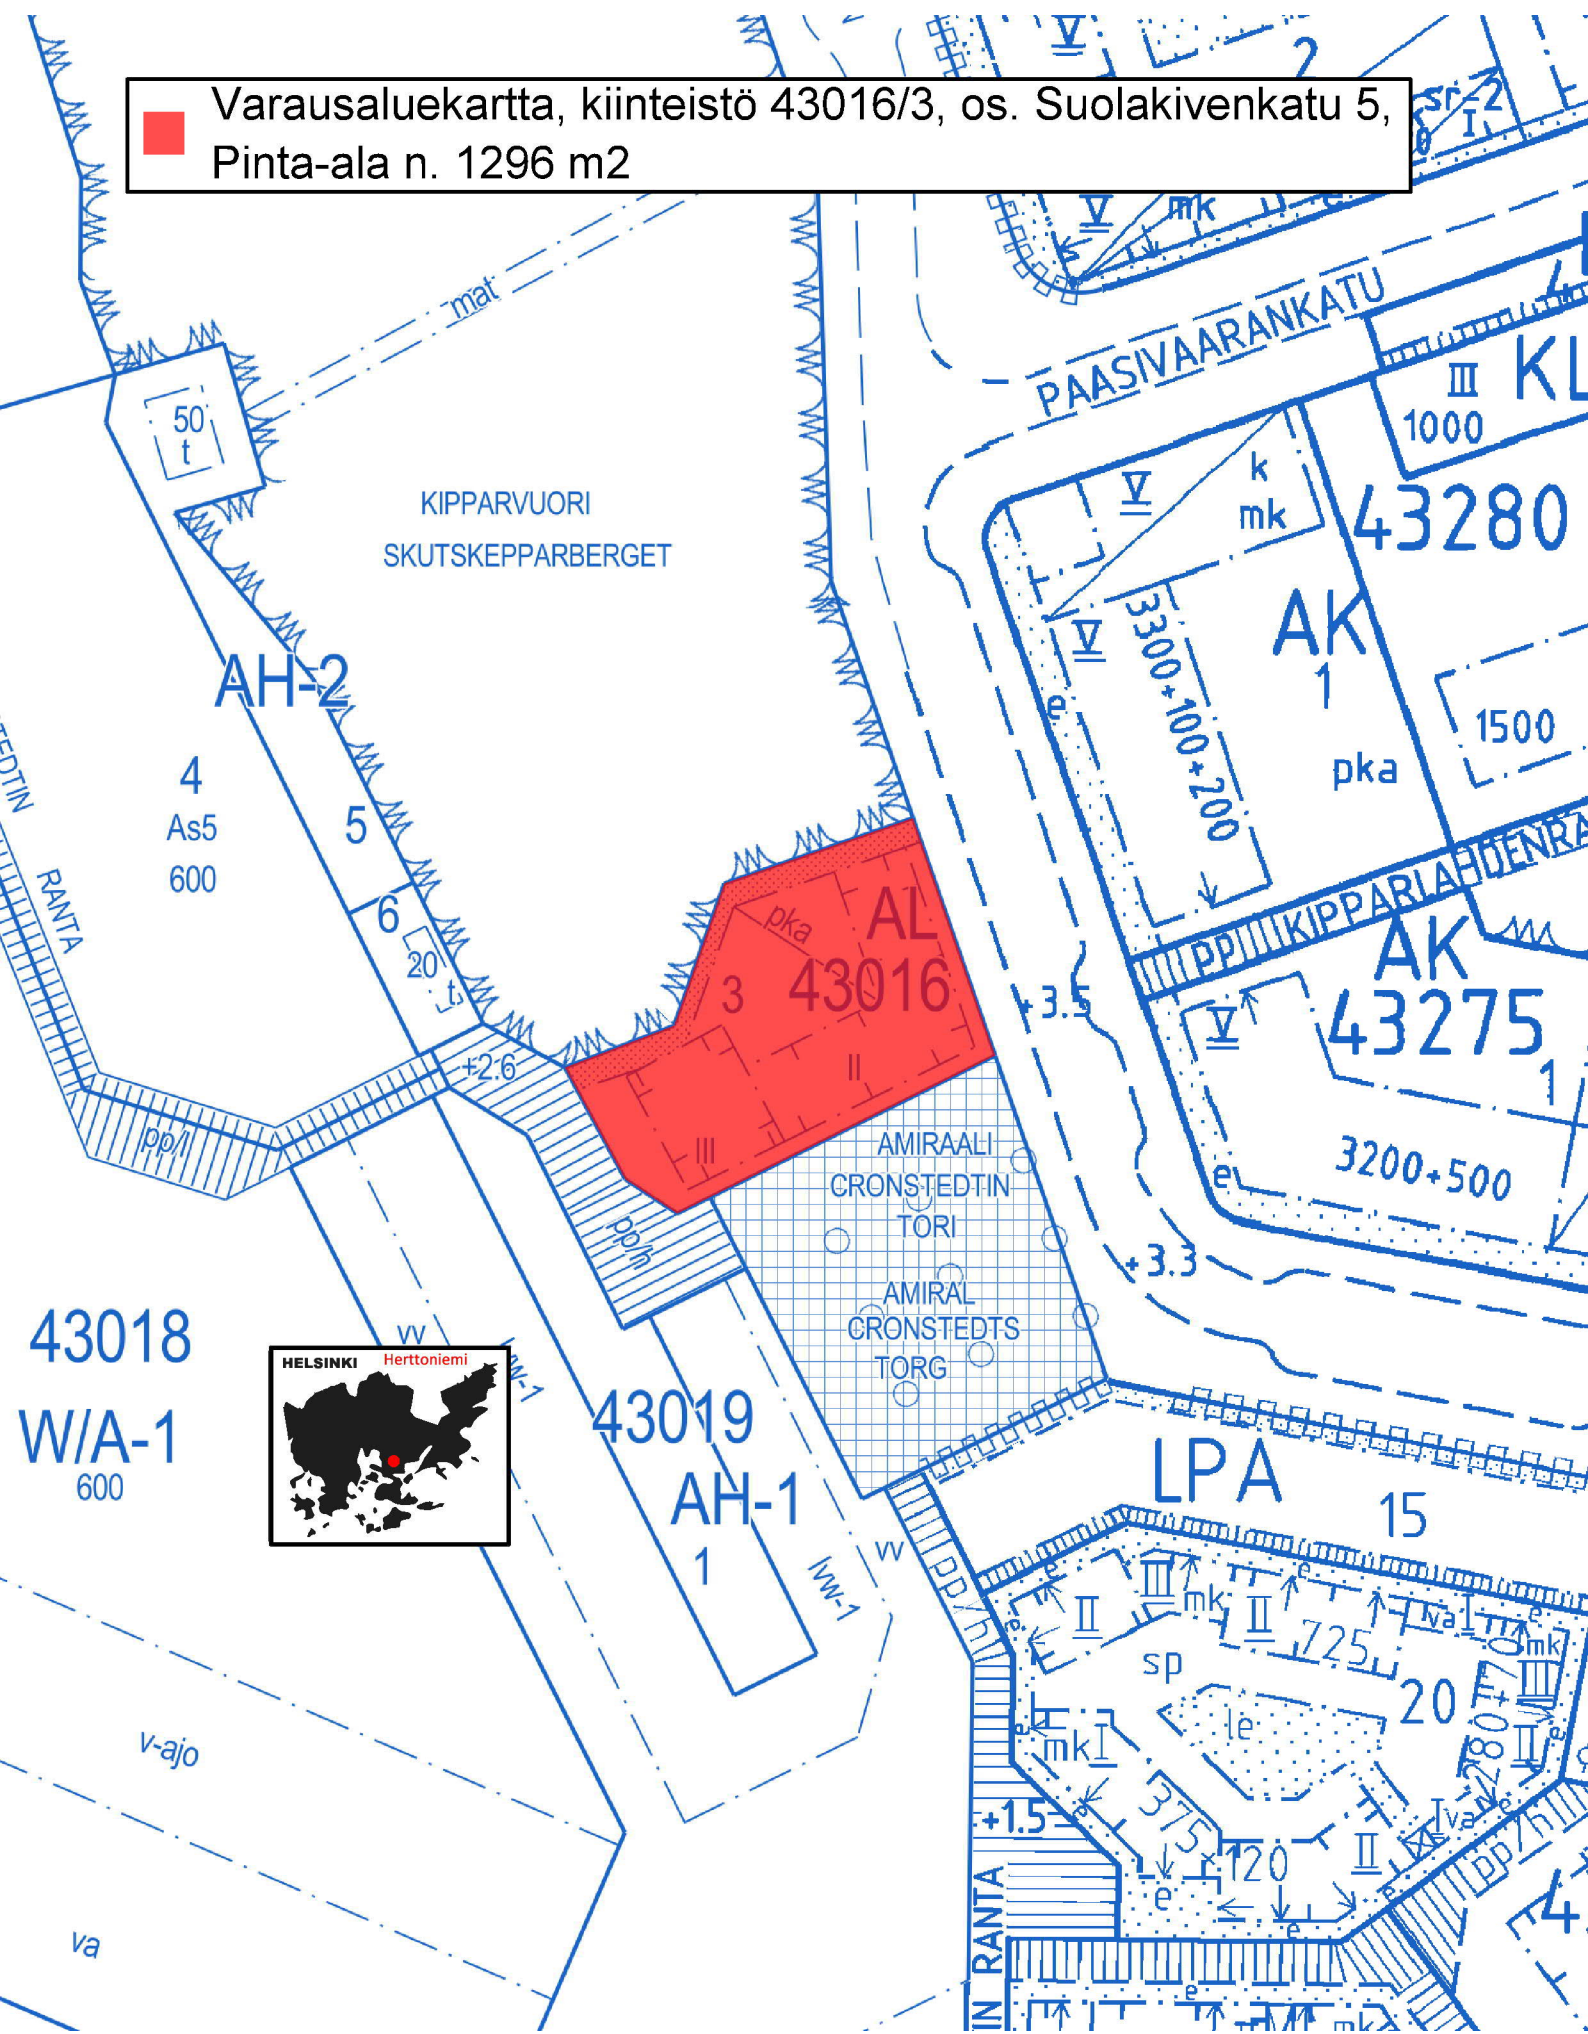

Varausaluekartta, kiinteistö 43016/3, os. Suolakivenkatu 5,
Pinta-ala n. 1296 m²

HELSINKI Herttoniemi