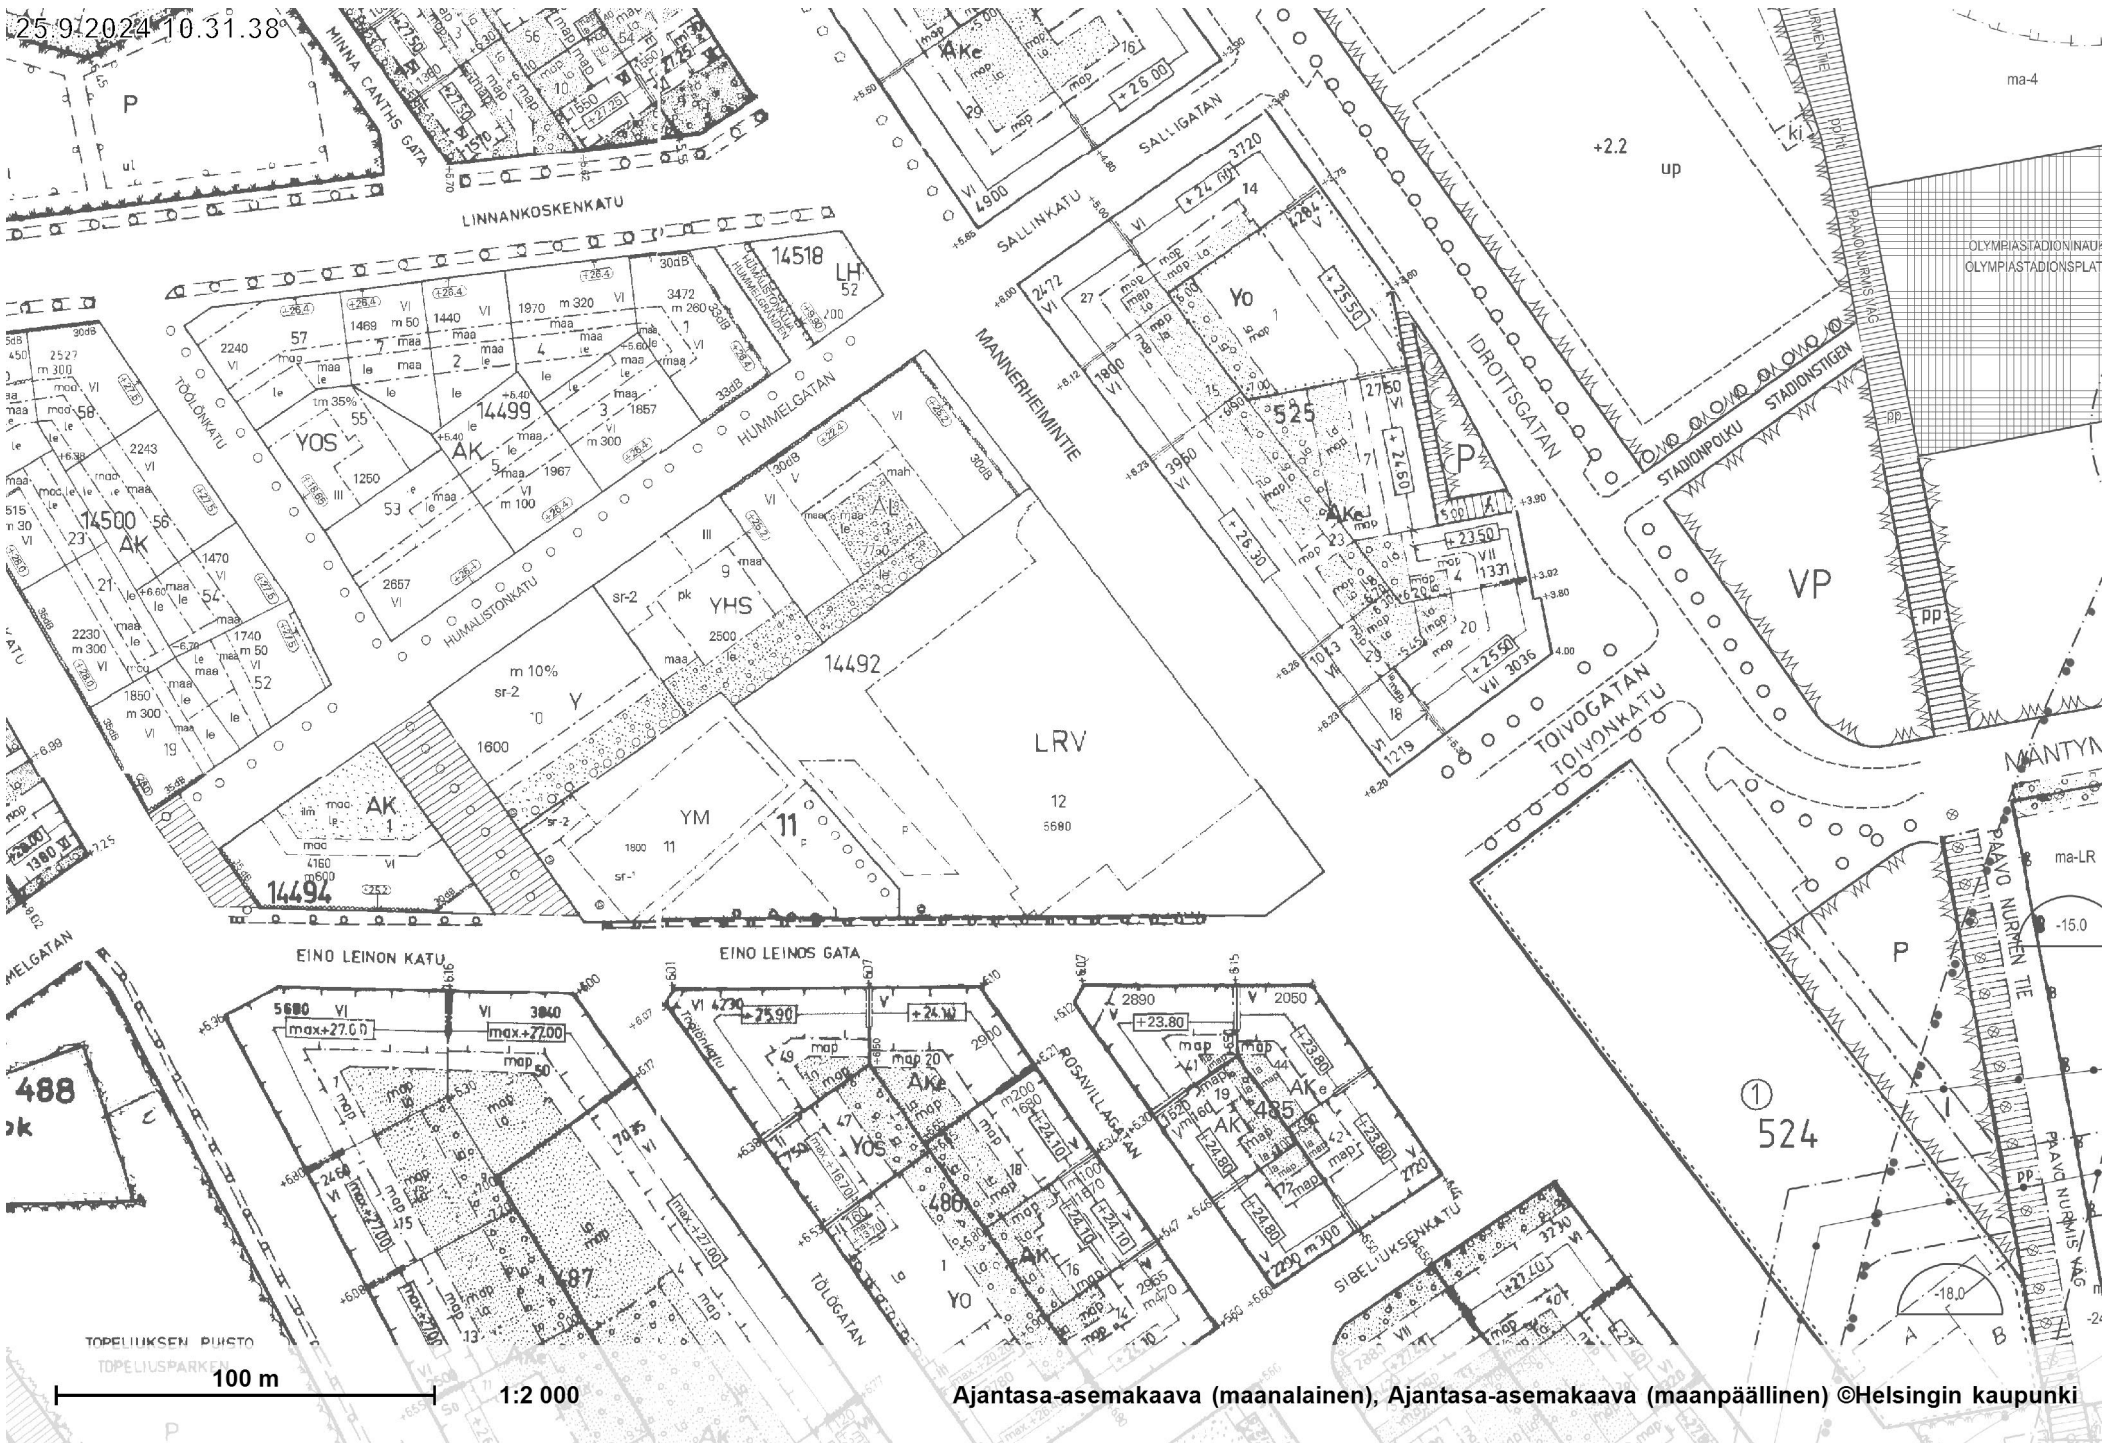

Opaskartta ©Helsingin kaupunki
Espoon opaskartta ©Espoon kaupunki
Vantaan osoitekartta ©Vantaan kaupunki

25.9.2024 10.31.38

TOPELIUKSEN PUHSTO

TOPELIUSPARKKI

100 m

1:2 000

Ajantasa-asemakaava (maalainen), Ajantasa-asemakaava (maanpäällinen) ©Helsingin kaupunki