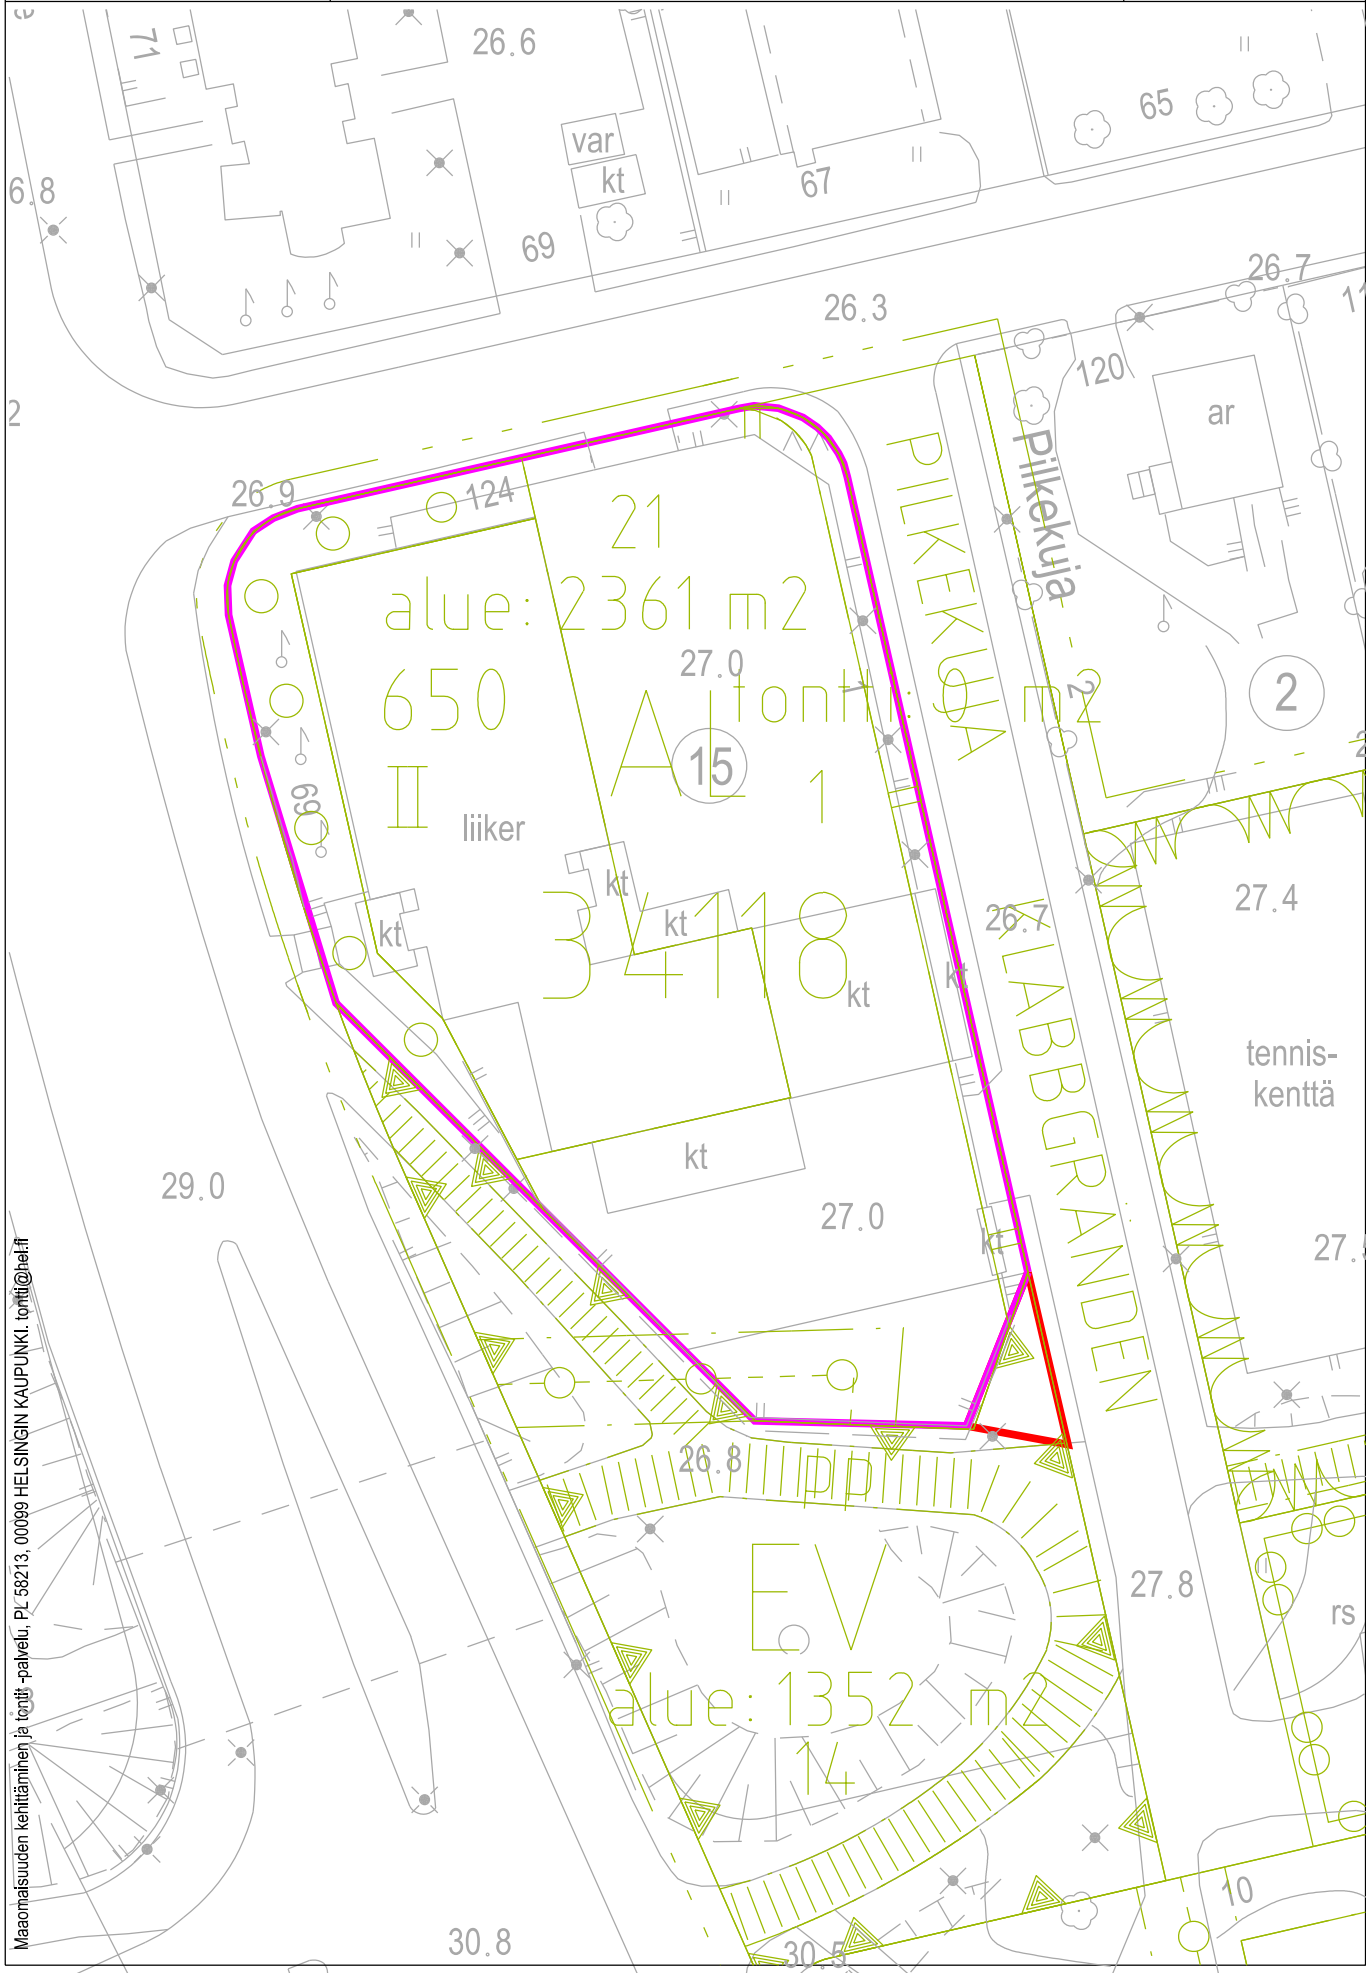

Sisältö: 34 Pakila, Pakilantie 69,
34118/1
91-423-1-6 noin 30m²
11.9.2023 / 6000_Jlite4.3d

KARTTA
TONTTI
Mittakaava:
1:500

Maaomaisuuden kehittäminen ja tontti- palvelu, PL 56213, 00099 HELSINGIN KAUPUNKI, tontti@hel.fi