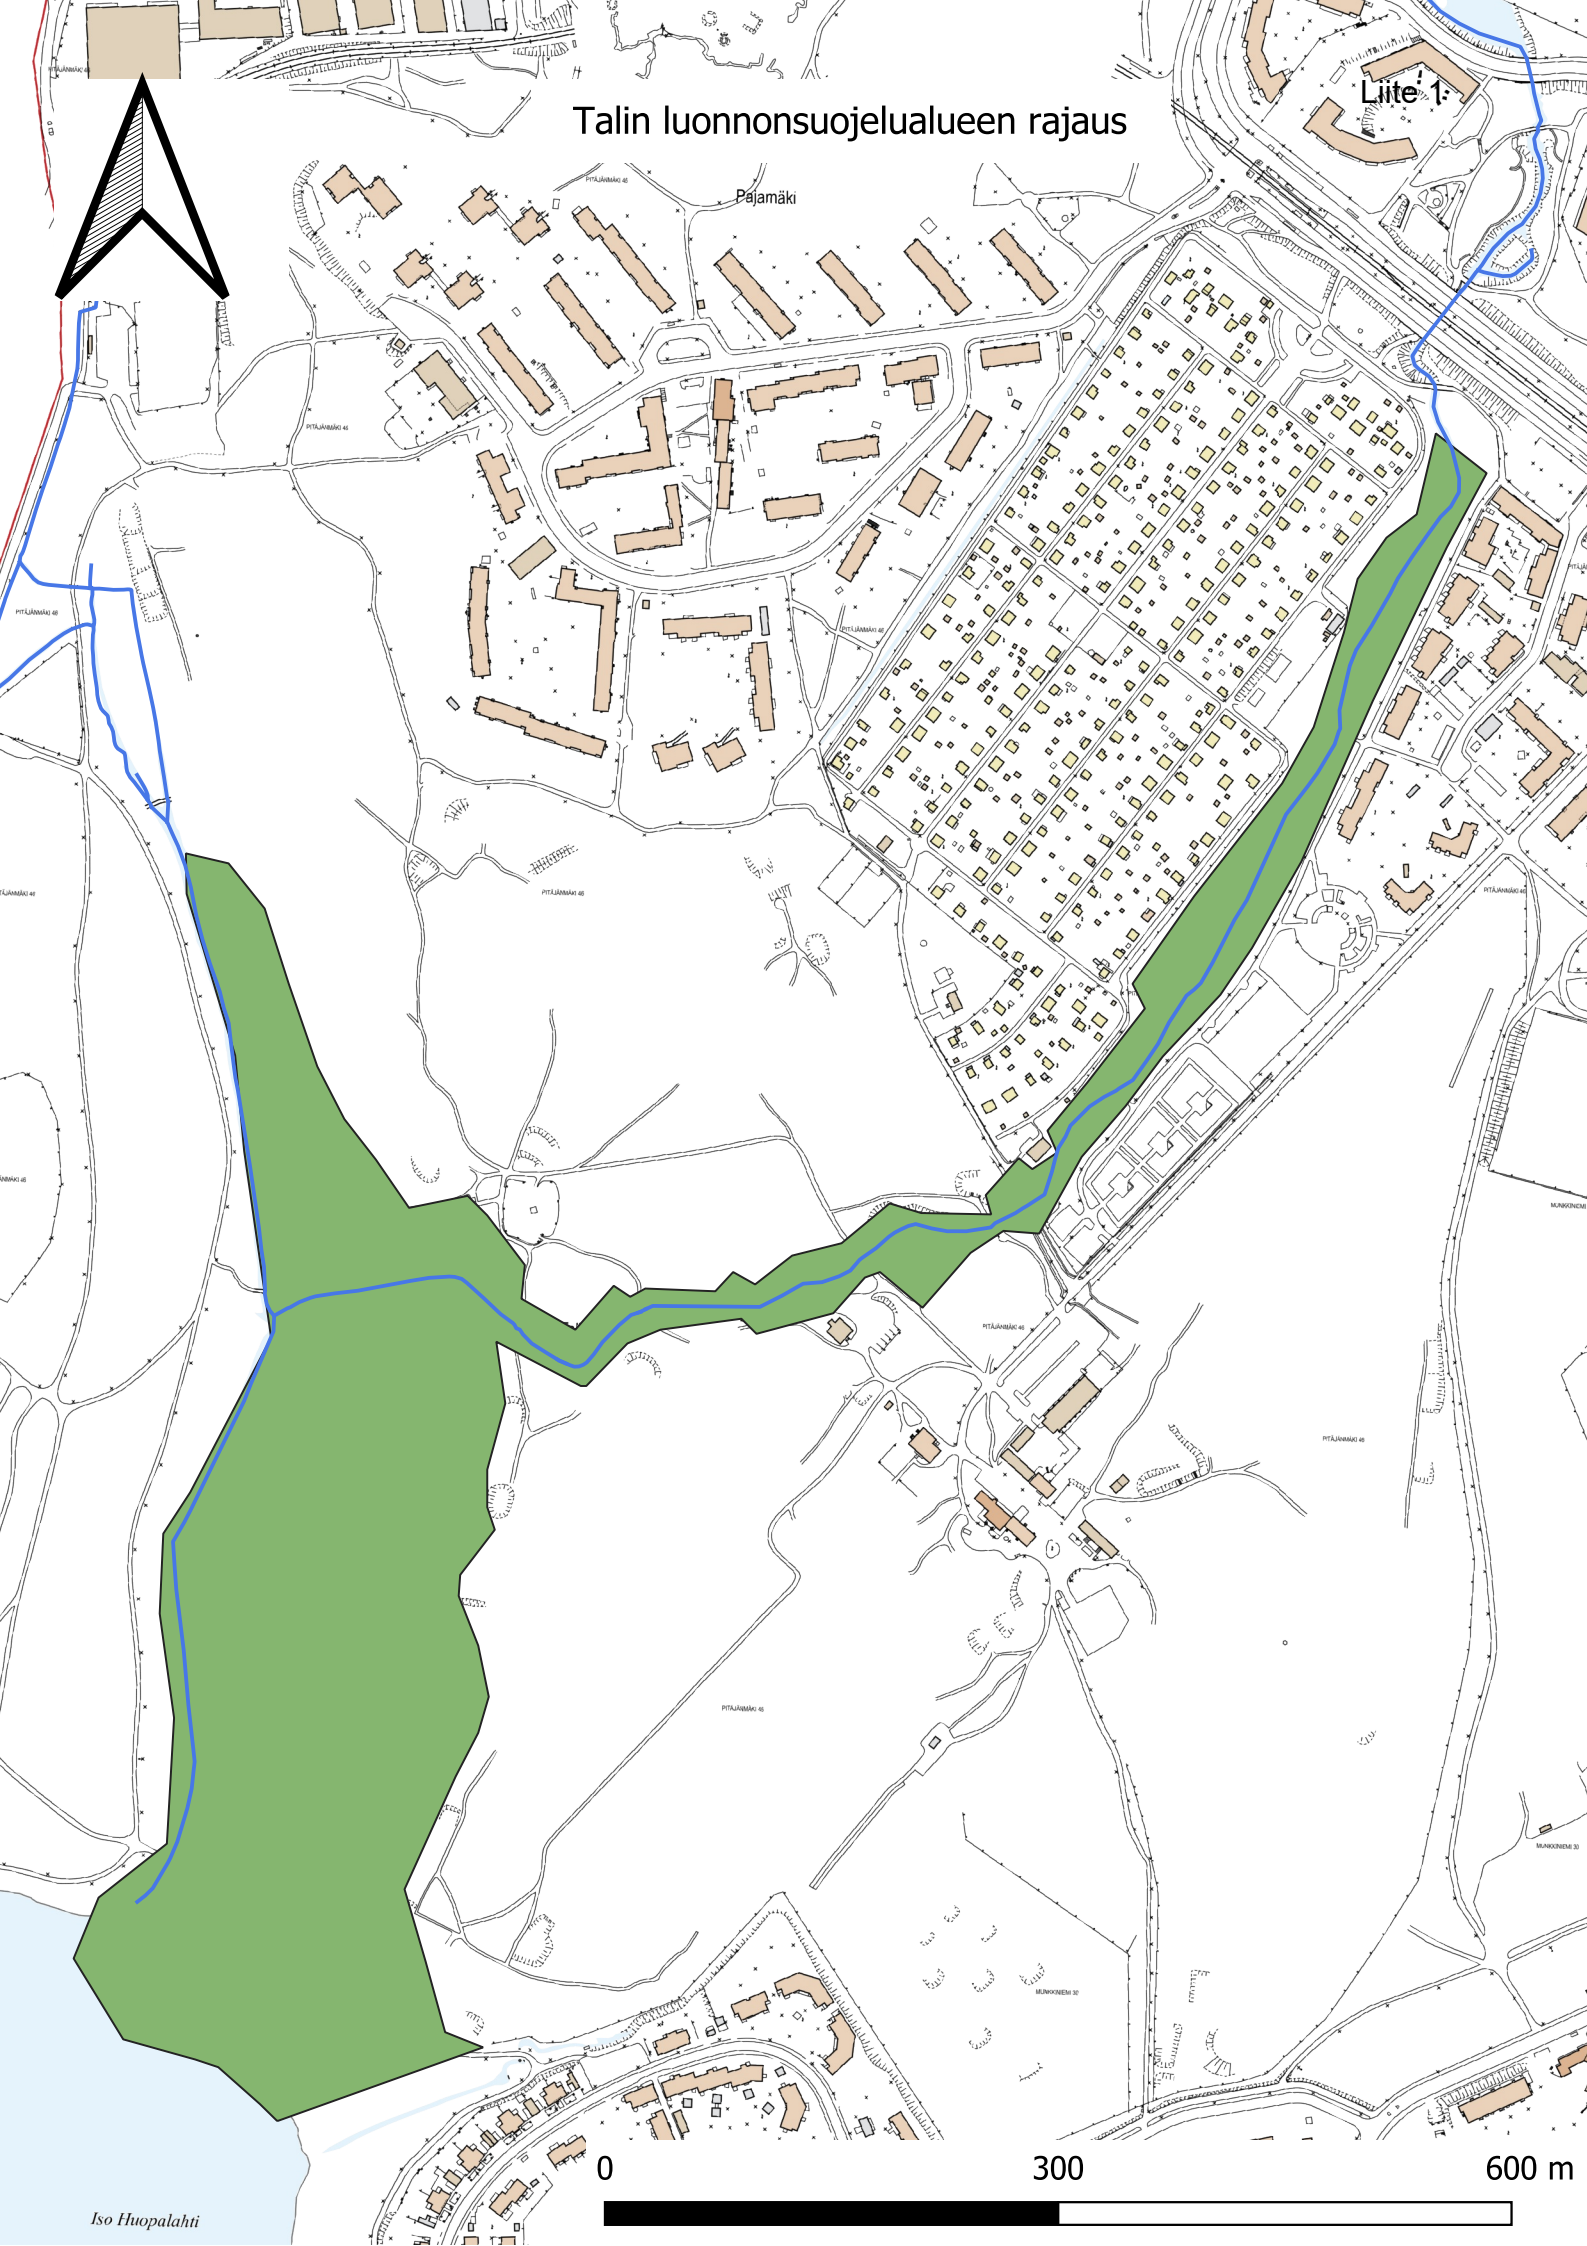

# Talin luonnonsuojelualueen rajaus

Liite 1

0 300 600 m

Iso Huopalahti