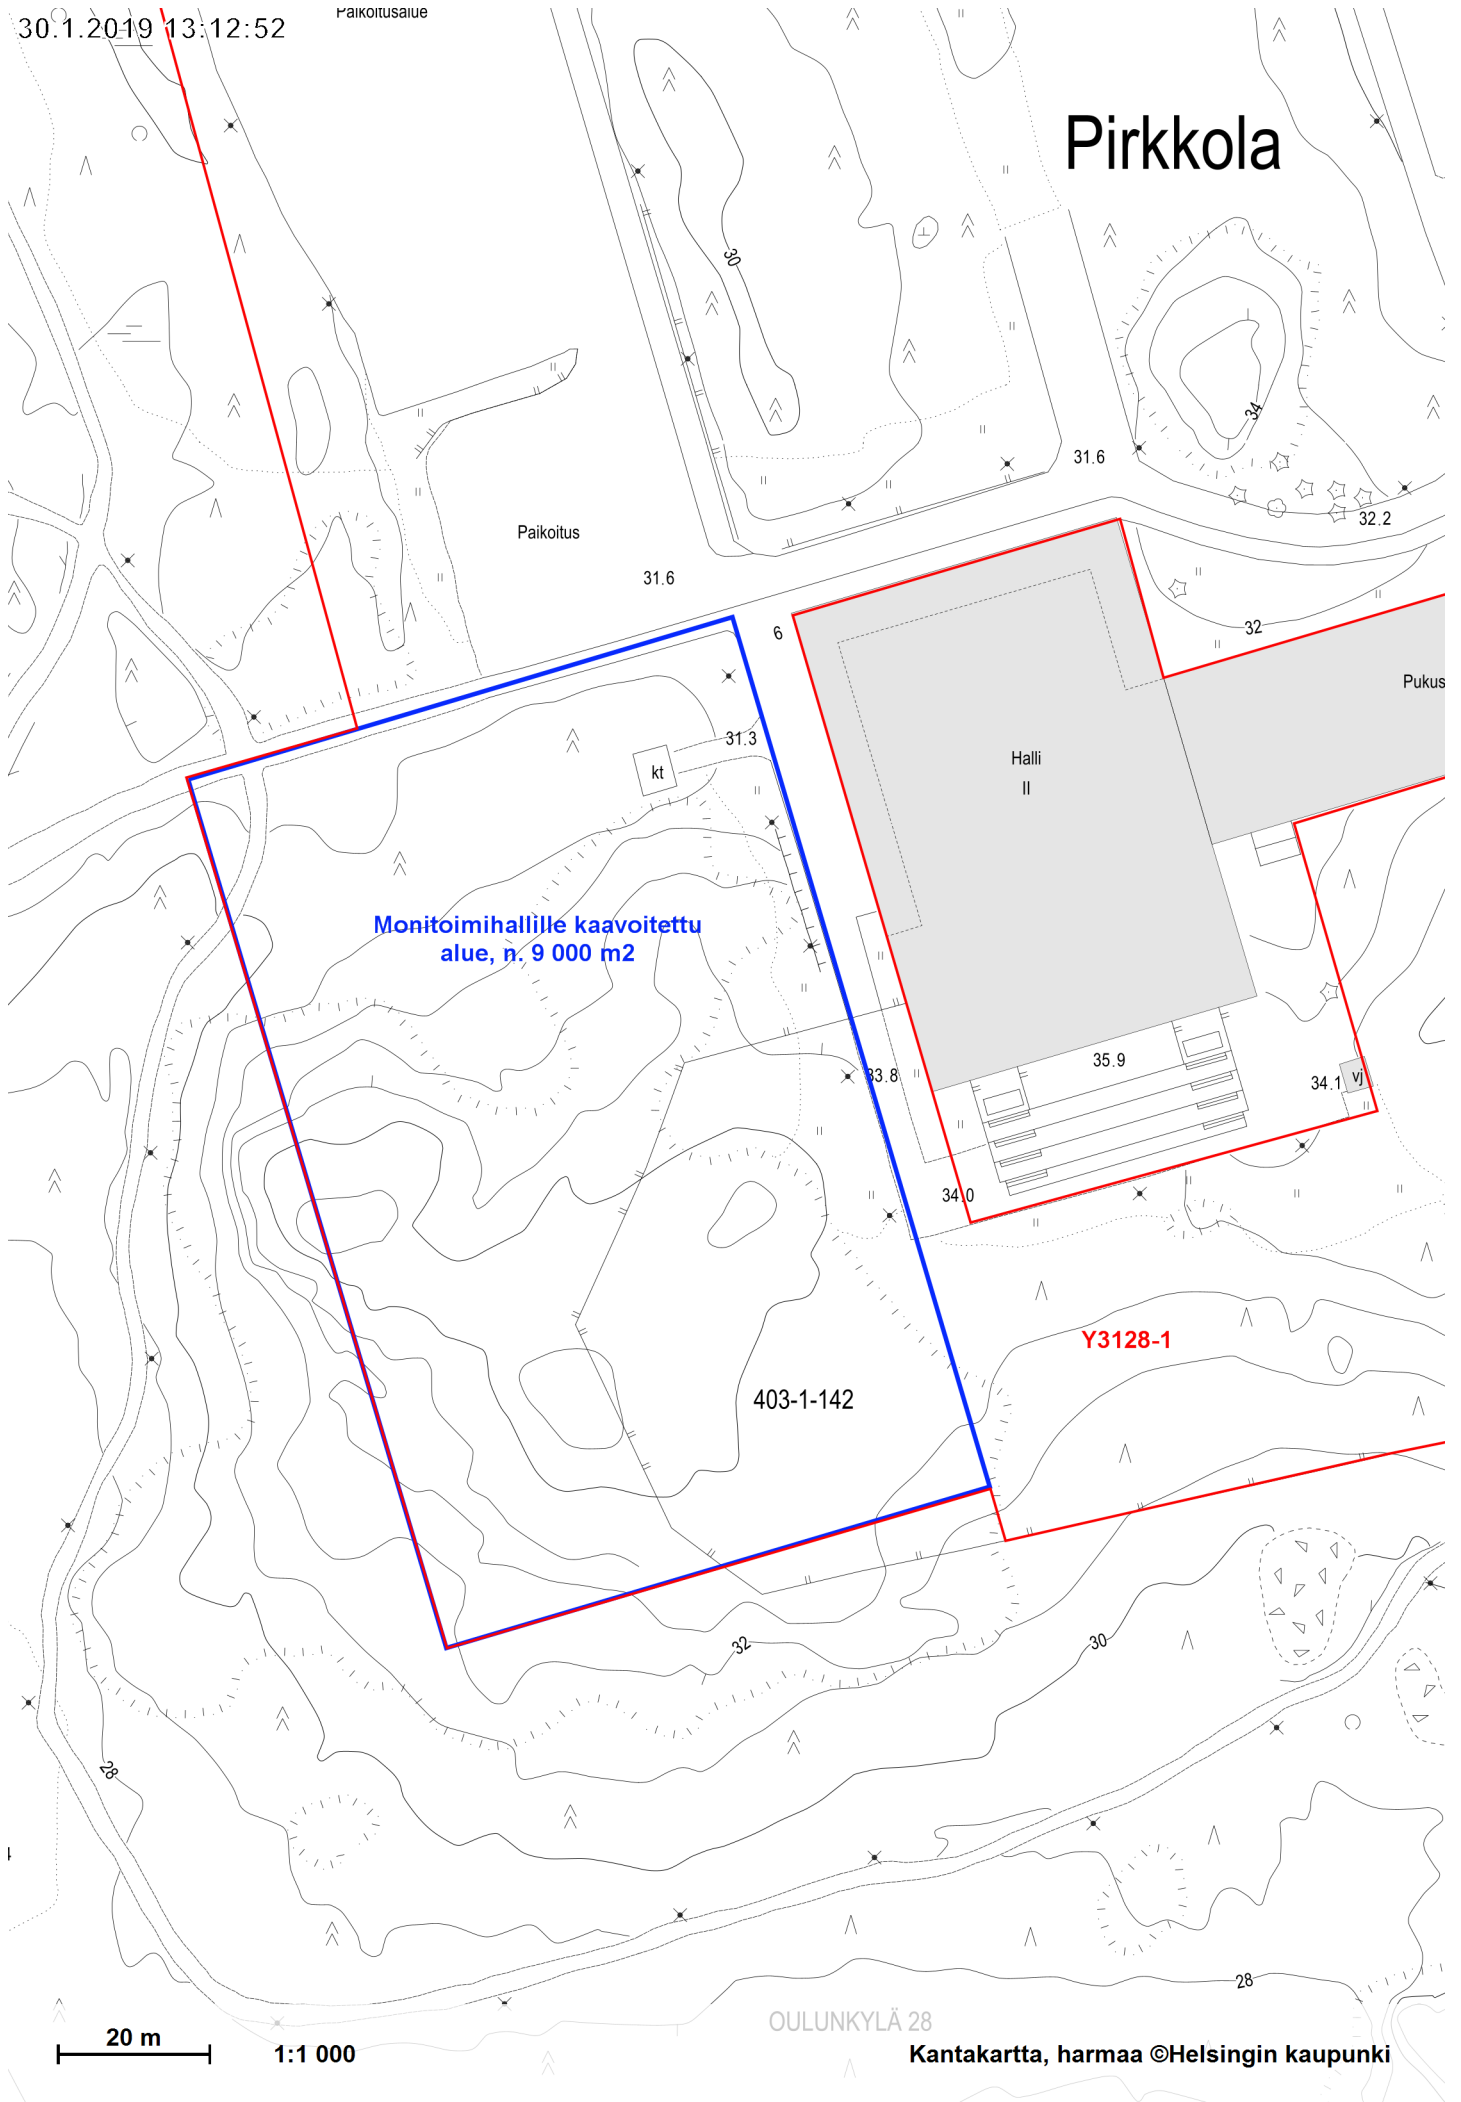

Pirkkola

20 m

1:1 000

OULUNKYLÄ 28

Kantakartta, harmaa ©Helsingin kaupunki