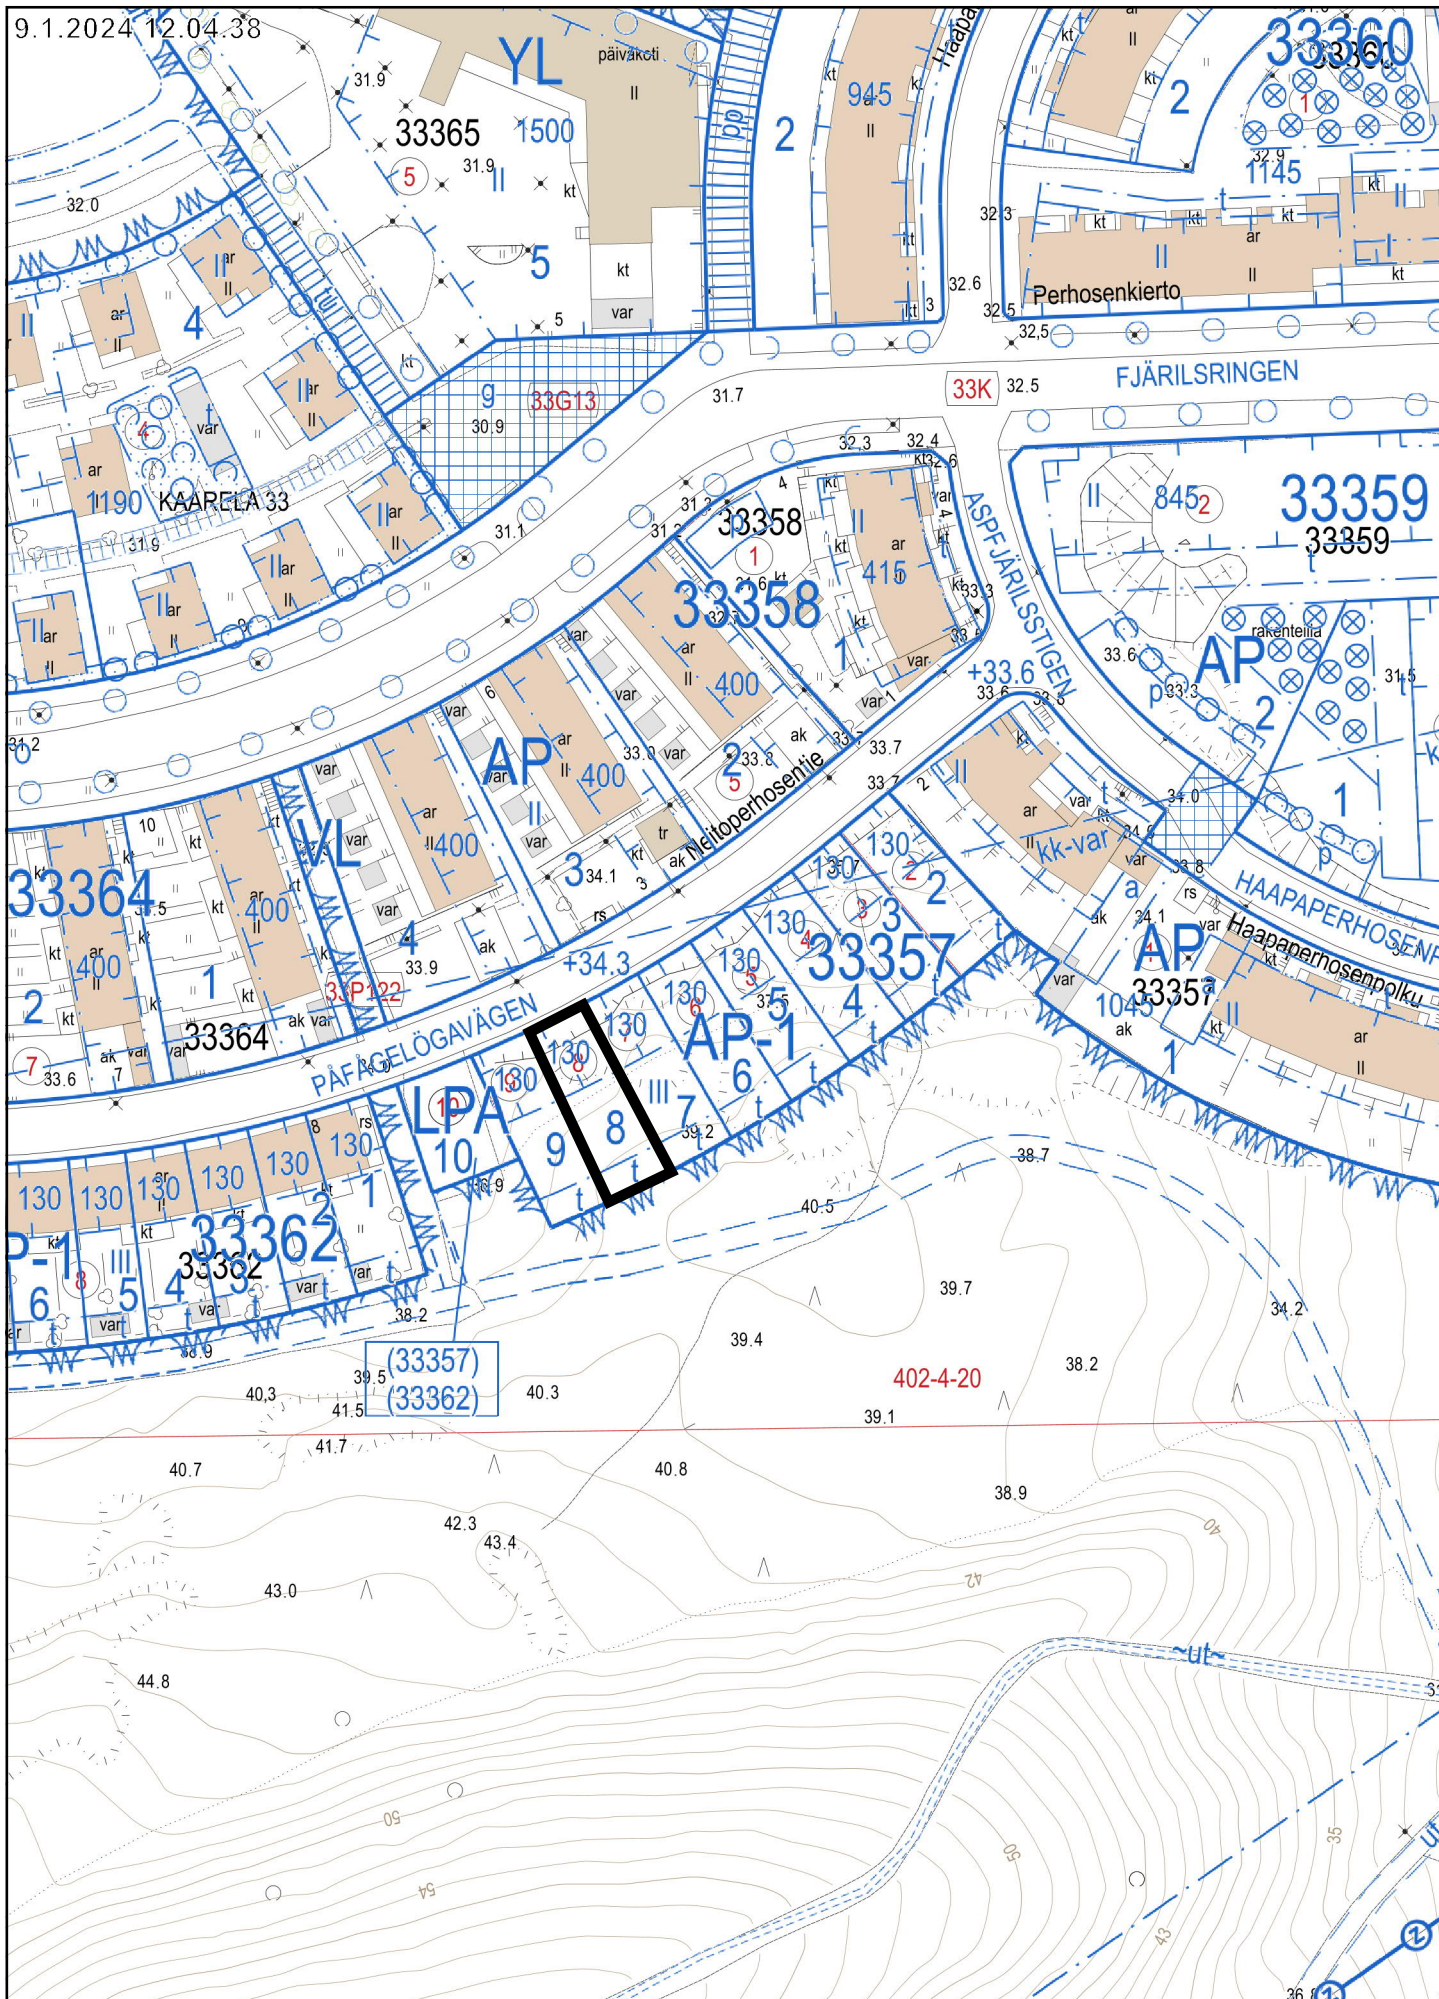

9.1.2024 12.04.38

20 m
1:1 000

Kantakartta, Ajantasa-aseமாகাava (maalalainen), Ajantasa-aseமாகাava (maapäällinen) ©Helsingin kaupunki