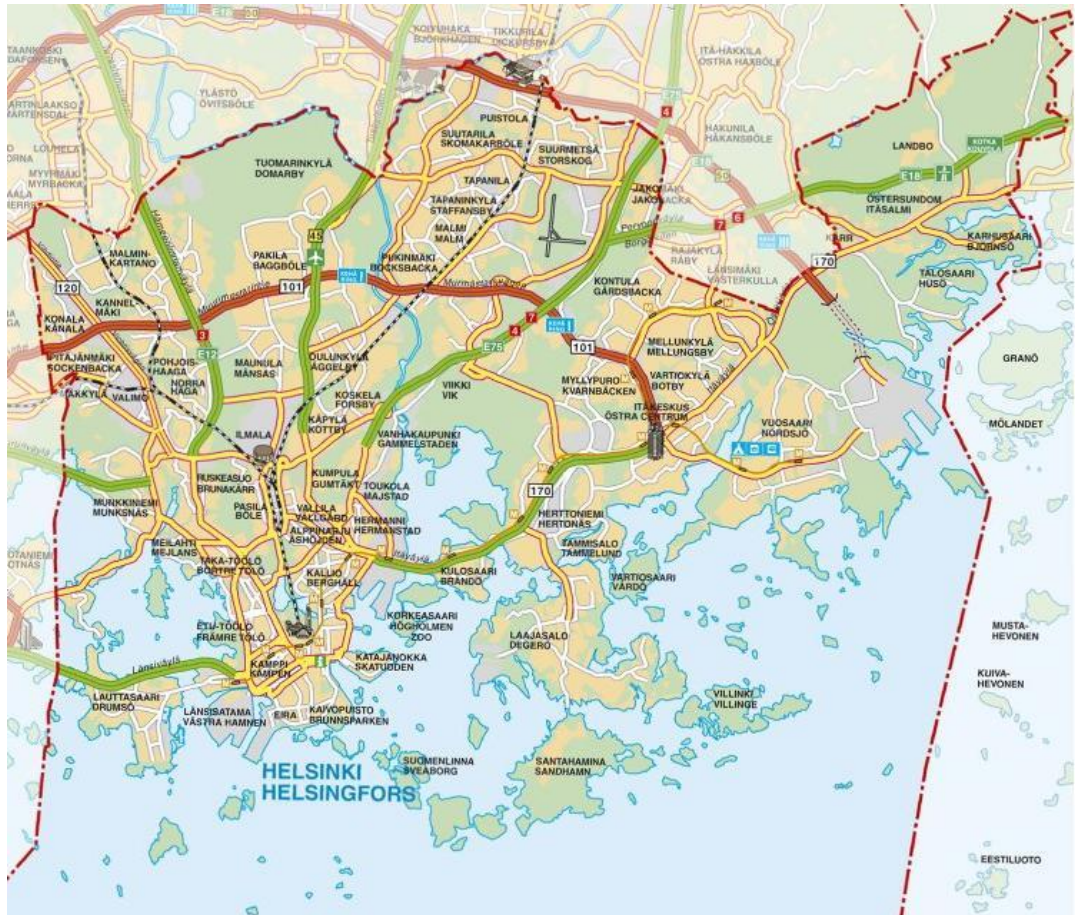

27.2.2018

Kaupunkiympäristön toimiala
Palvelut ja luvat
Kaupunkimittauspalvelut

Yleisindeksi kuvattavasta alueesta 2018 (<http://kartta.hel.fi/>)

Aluerajaus etelässä sisältäen: Nuottakari, Rysäkari, Koirasaari, Päntäri, Länsitoukki, Mylläri