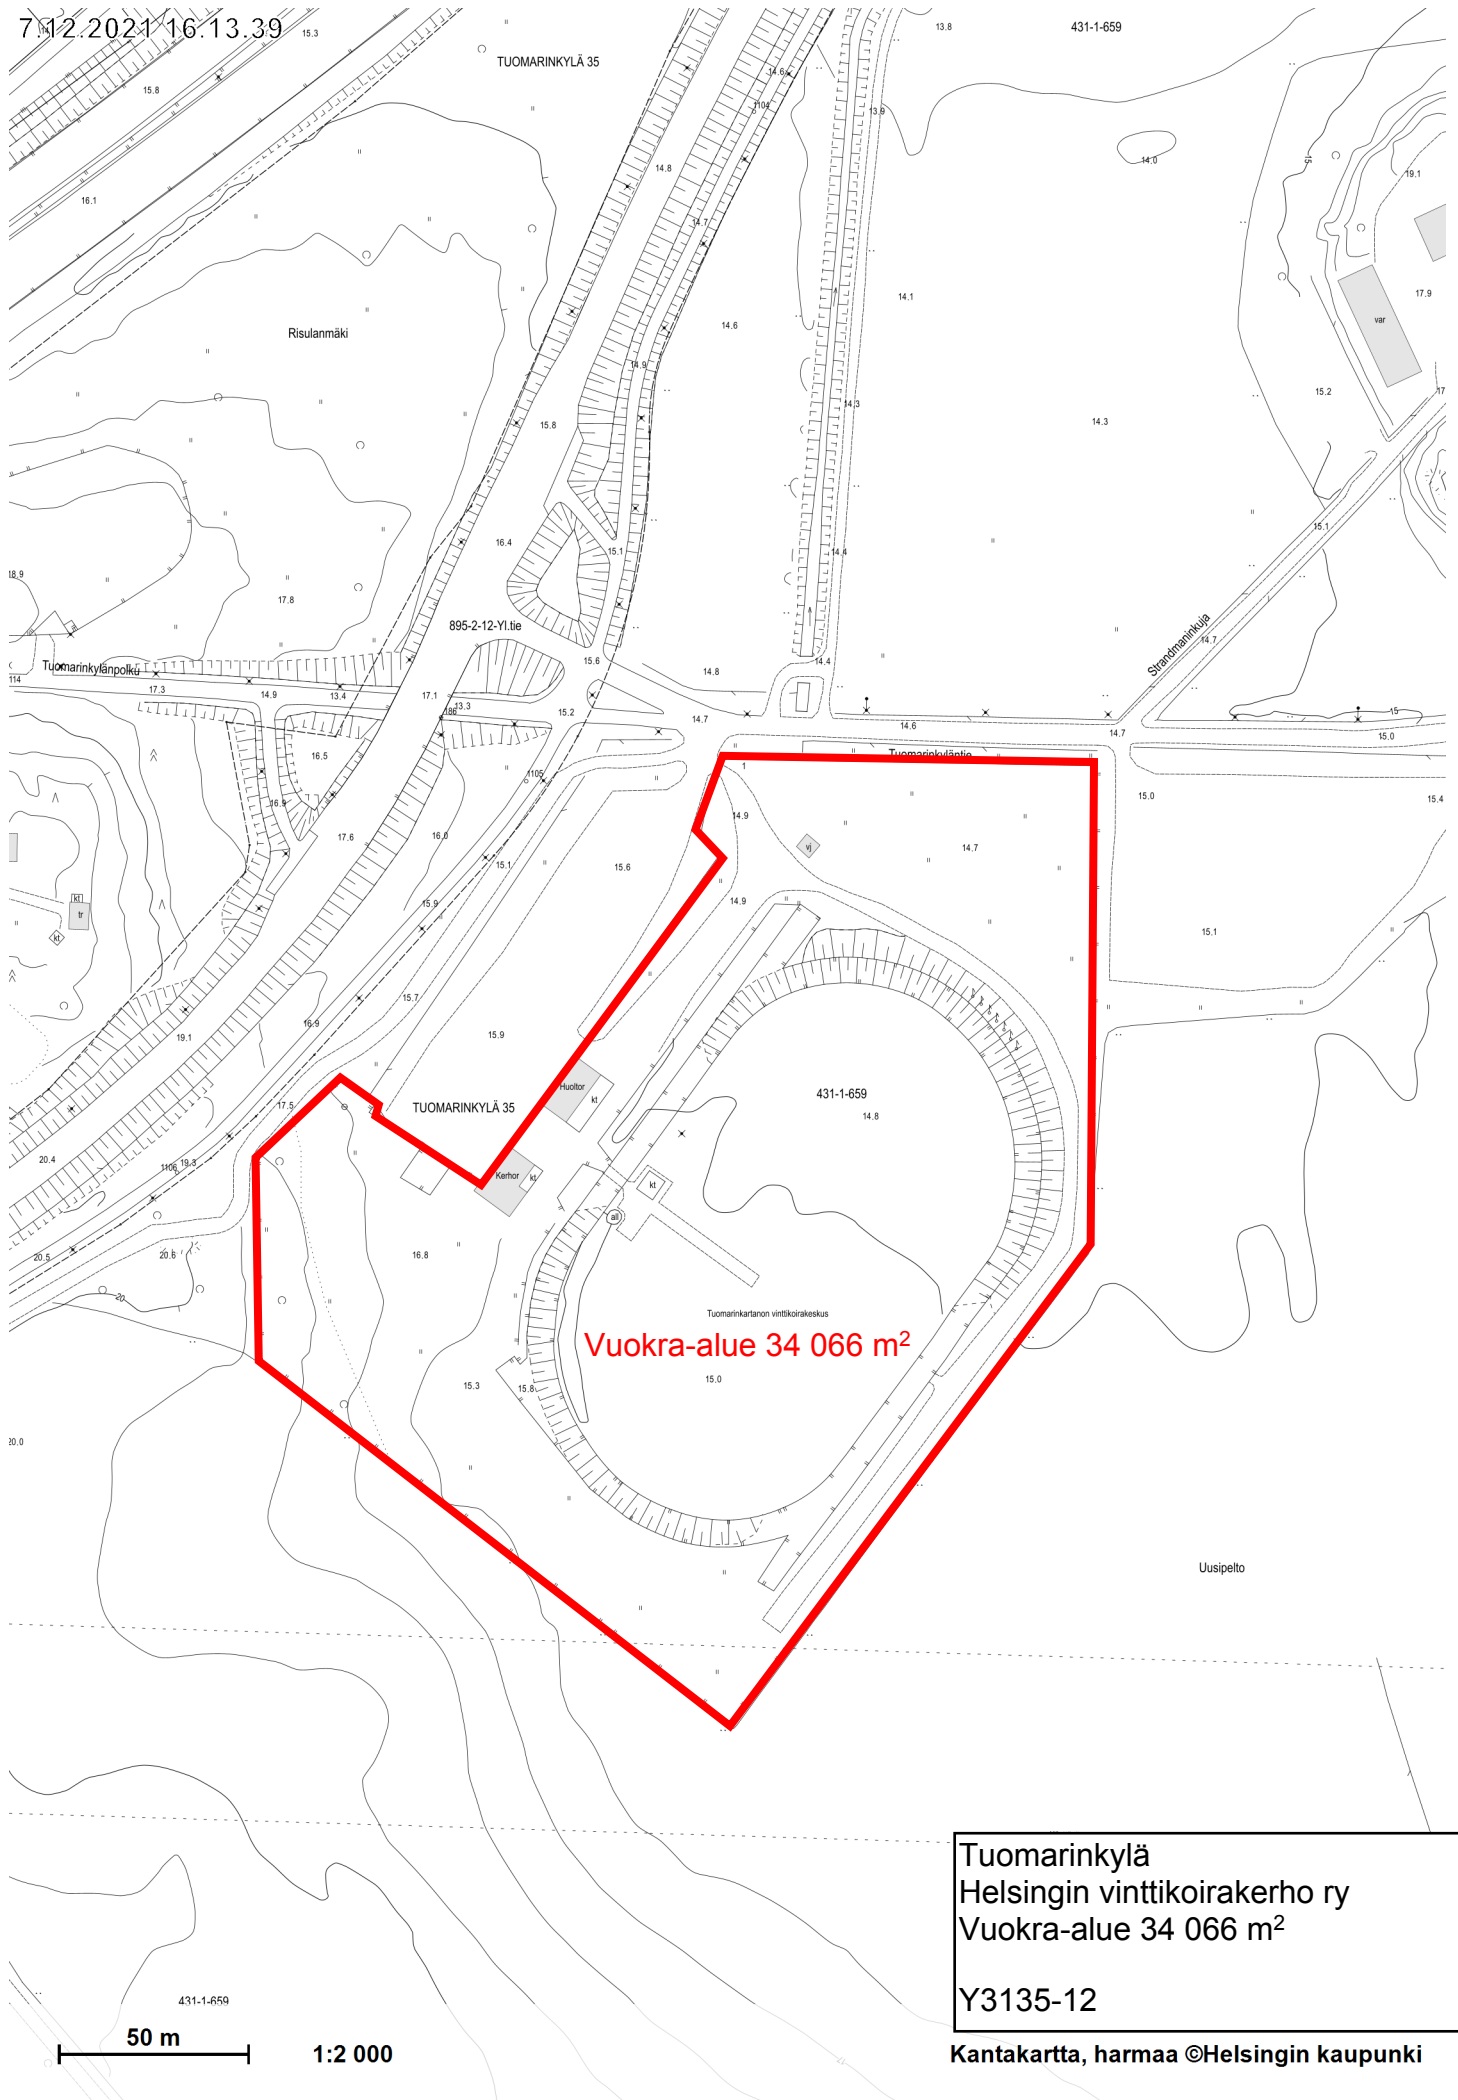

7.12.2021 16:13:39

Vuokra-alue 34 066 m<sup>2</sup>

Tuomarinkylä  
Helsingin vinttikoirakerho ry  
Vuokra-alue 34 066 m<sup>2</sup>  
Y3135-12

50 m  
1:2 000

Kantakartta, harmaa ©Helsingin kaupunki