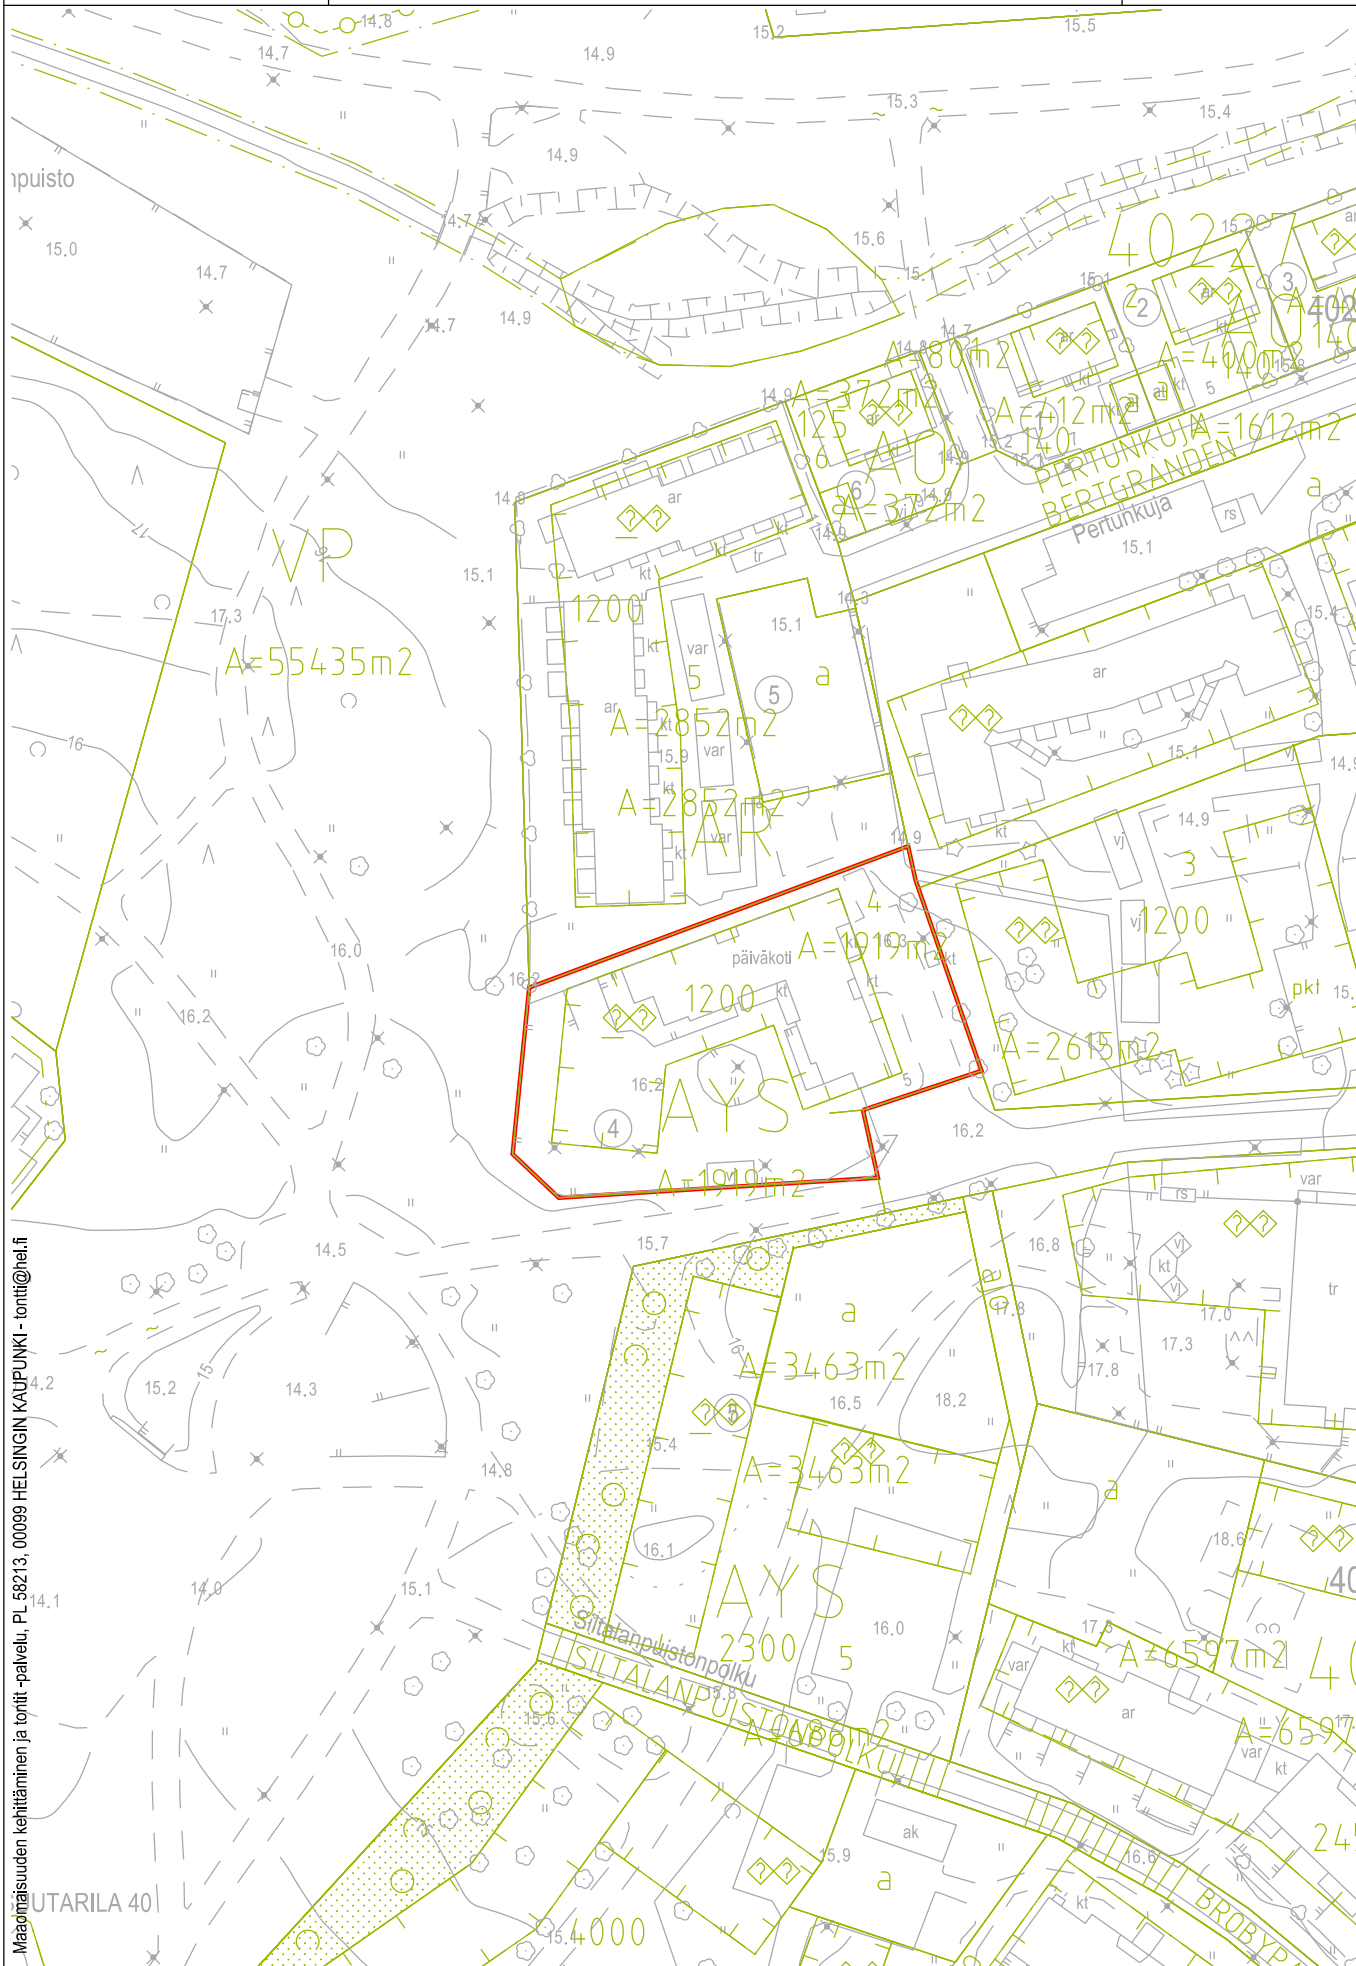

Sisältö:

34 Pakila, Lähdepolku 5, AK8285  
(YS) 34136/3

23.11.2023 / 6000\_littekar.3d

KARTTA

TONTTI

Mittakaava:

1:1000

Maaomaisuuden kehittäminen ja tontit -palvelu, PL 56213 00099 HELSINGIN KAUPUNKI -tontit@hel.fi

Helsinki

Sisältö:

39 Tapanila, Tapaninkylä, Aapontie 16  
AK8850  
(YL) 39244/8,

23.11.2023 / 6000\_littekar.3d

KARTTA

TONTTI

Mittakaava:

1:1000

KARTTA

TONTTI

Mittakaava:

1:1000

Maaomaisuuden kehittäminen ja tontti -palvelu, PL 58213, 00099 HELSINGIN KAUPUNKI - tontti@helsinki.fi

SUUTARILA 40

Sisältö:

40 Suutarila, Siltamäki, Pertunpellontie 5  
AK12243  
(AYS) 40178/4

23.11.2023 / 6000\_jittekar.3d

KARTTA

TONTTI

Mittakaava:

1:1000

Maa- ja metsätalouden kehittäminen ja tontti -palvelu, PL 56213, 00099 HELSINGIN KAUPUNKI - tontti@helsinki.fi

SUUTARILA 40

Sisältö: 41 Suurmetsä, Heikinlaakso, Nummitie 14  
AK6181  
(YS) 41136/1