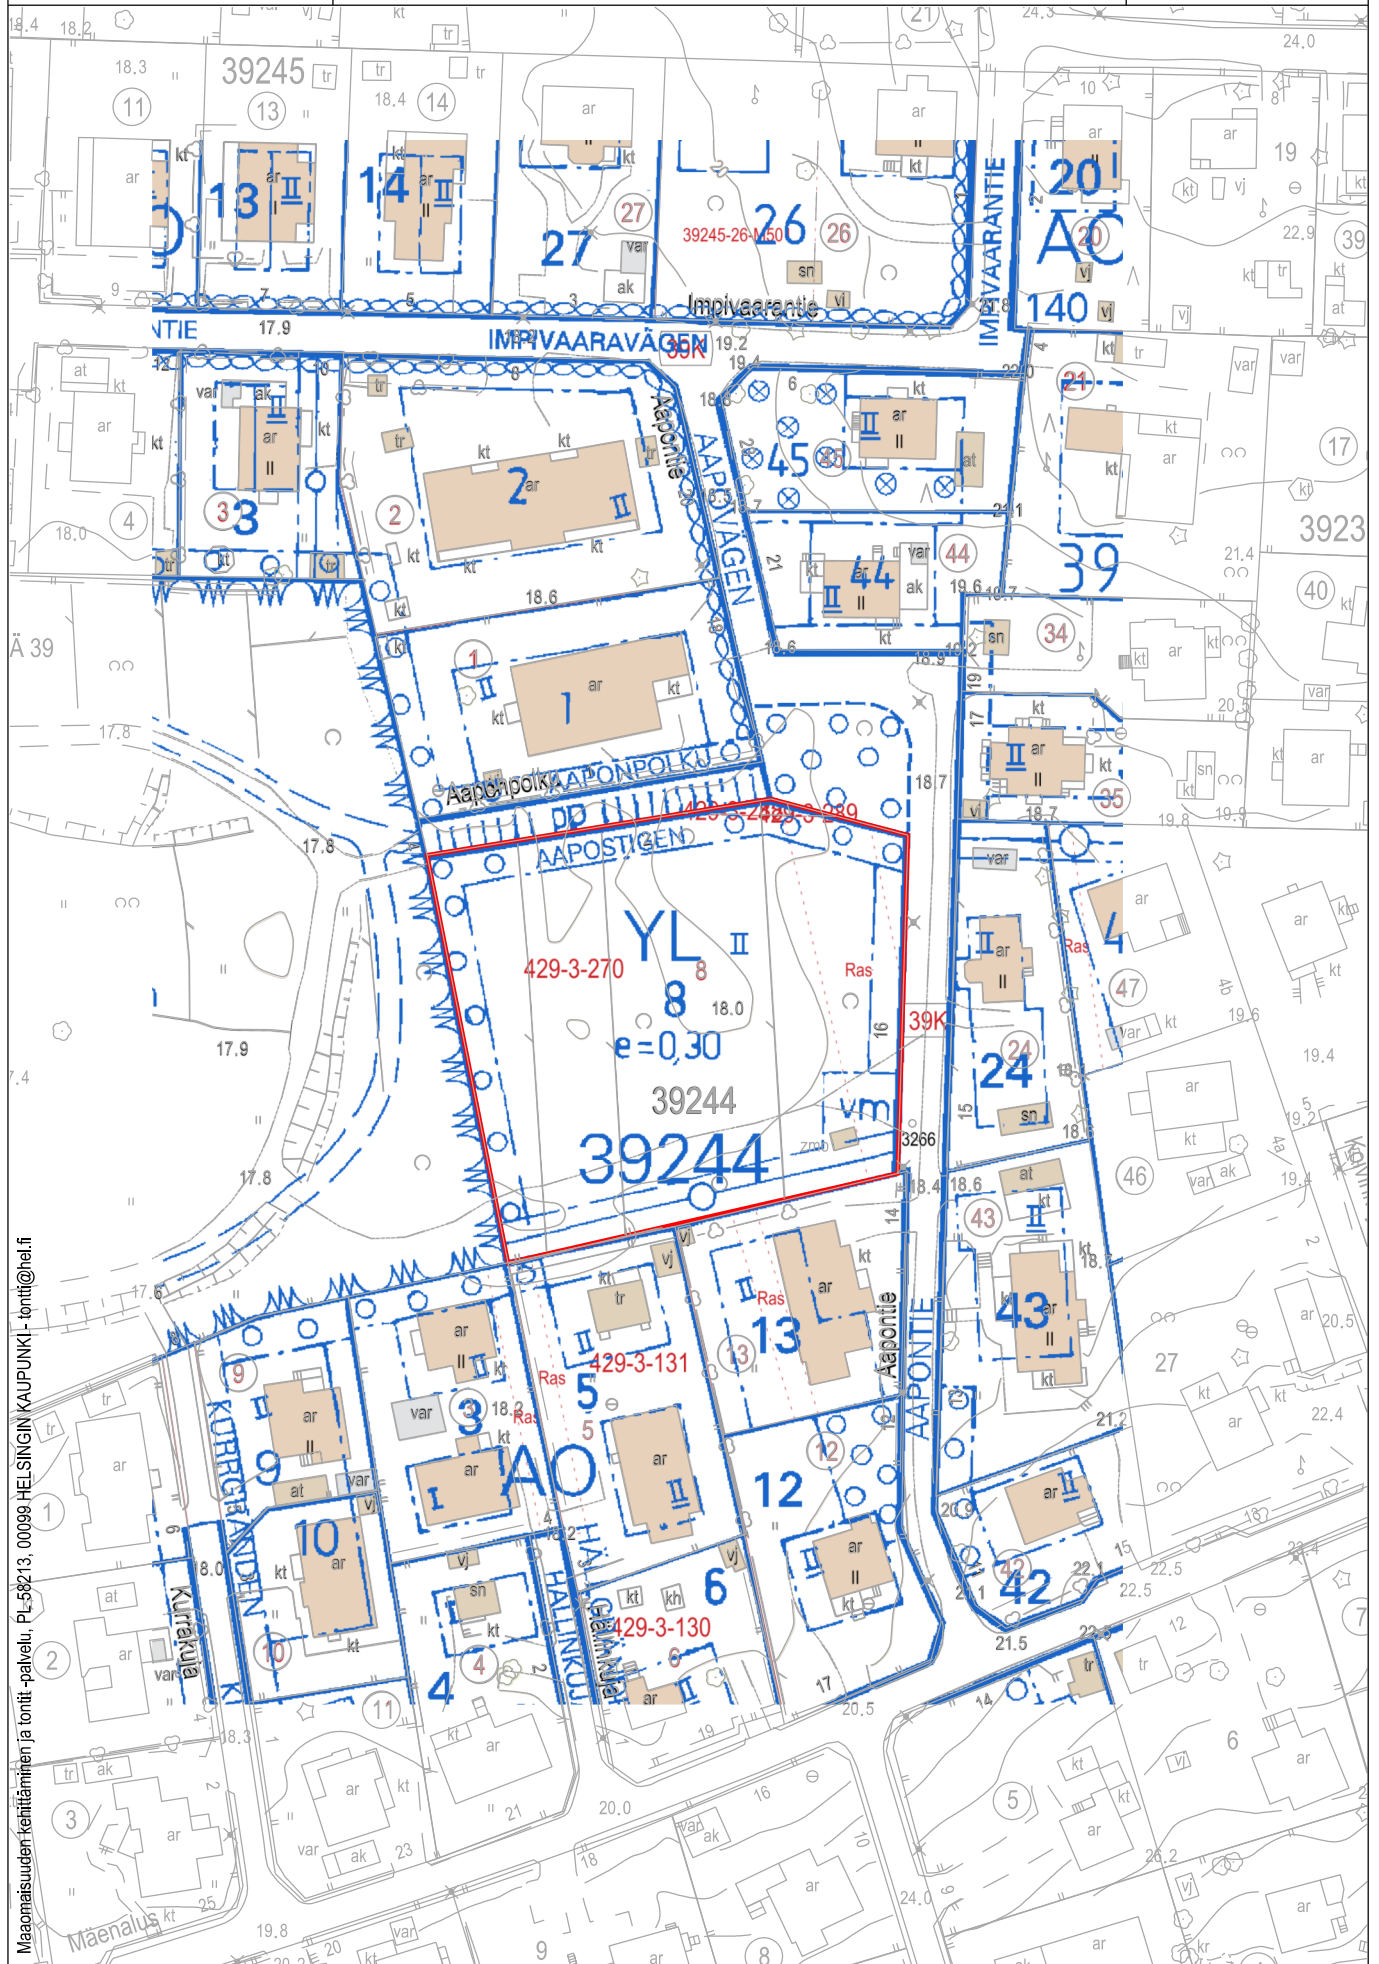

Sisältö:

34 Pakila, Lähdepolku 5, AK8285  
(YS) 34136/3

23.11.2023 / 6000\_littekar.3d

KARTTA

TONTTI

Mittakaava:

1:1000

Maaomaisuuden kehittäminen ja tontit -palvelu, PL 56213 00099 HELSINGIN KAUPUNKI -tontit@hel.fi

Helsinki

Sisältö:

39 Tapanila, Tapaninkylä, Aapontie 16  
AK8850  
(YL) 39244/8,

23.11.2023 / 6000\_littekar.3d

KARTTA

TONTTI

Mittakaava:

1:1000

KARTTA

TONTTI

Mittakaava:

1:1000

Maaomaisuuden kehittäminen ja tontti -palvelu, PL 58213, 00099 HELSINGIN KAUPUNKI - tontti@helsinki.fi

SUUTARILA 40

Sisältö:

40 Suutarila, Siltamäki, Pertunpellontie 5  
AK12243  
(AYS) 40178/4

23.11.2023 / 6000\_jittekar.3d

KARTTA

TONTTI

Mittakaava:

1:1000

Maa- ja metsätalouden kehittäminen ja tontti -palvelu, PL 56213, 00099 HELSINGIN KAUPUNKI - tontti@helsinki.fi

SUUTARILA 40

Sisältö: 41 Suurmetsä, Heikinlaakso, Nummitie 14  
AK6181  
(YS) 41136/1