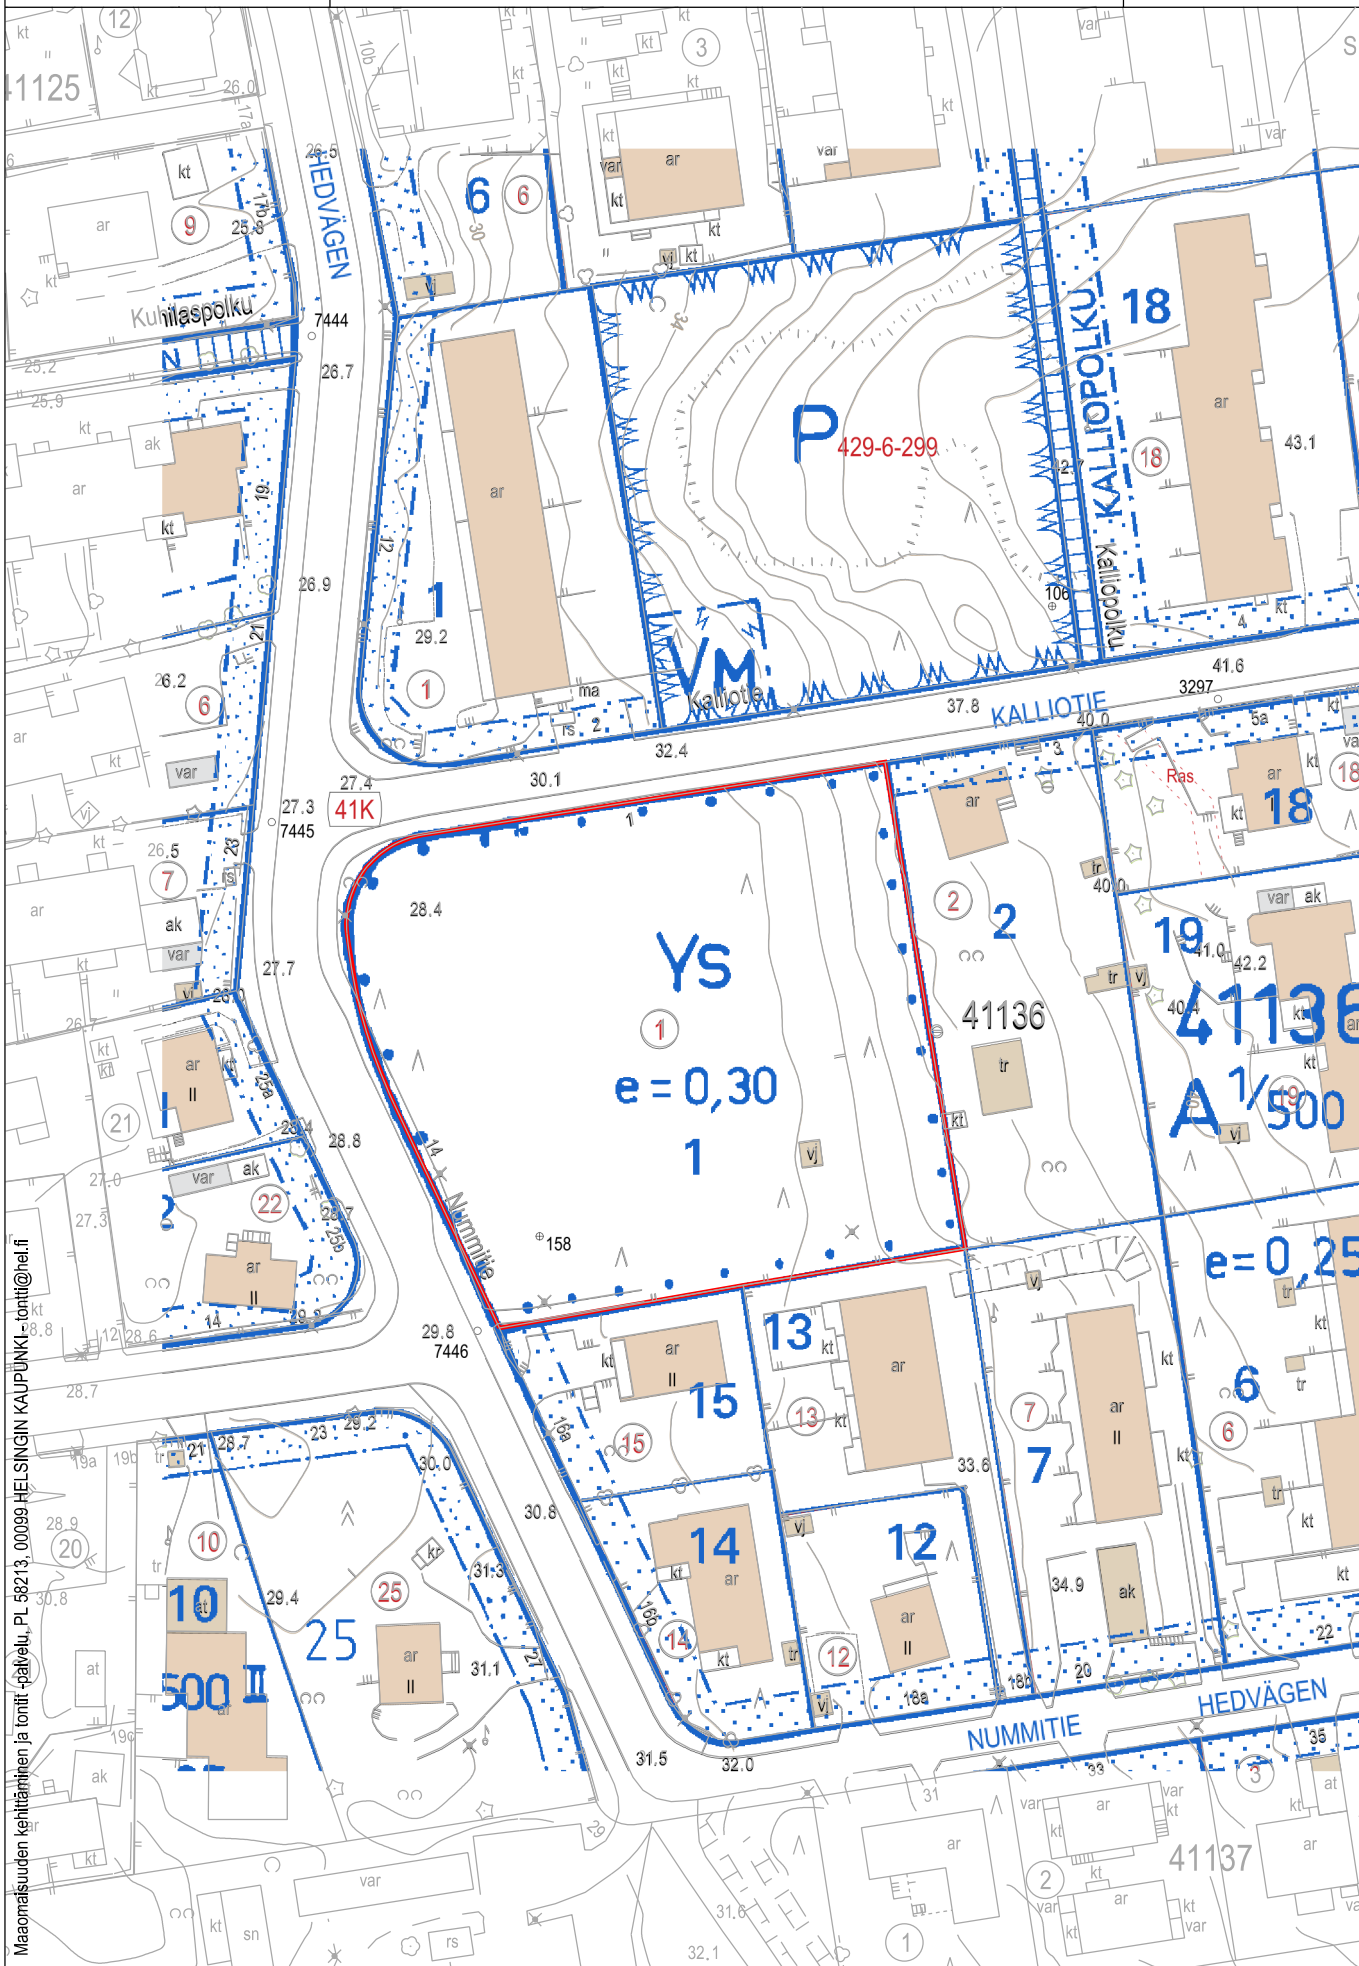

Sisältö: 41 Suurmetsä, Heikinlaakso, Nummitie 14
AK6181
(YS) 41136/1

23.11.2023 / 6000_Jittekar.3d

KARTTA

TONTTI

Mittakaava:

1:1000

Maaomaisuuden kehittäminen ja tonnit -palvelu, PL 56213, 00099 HELSINGIN KAUPUNKI - tonnit@hel.fi