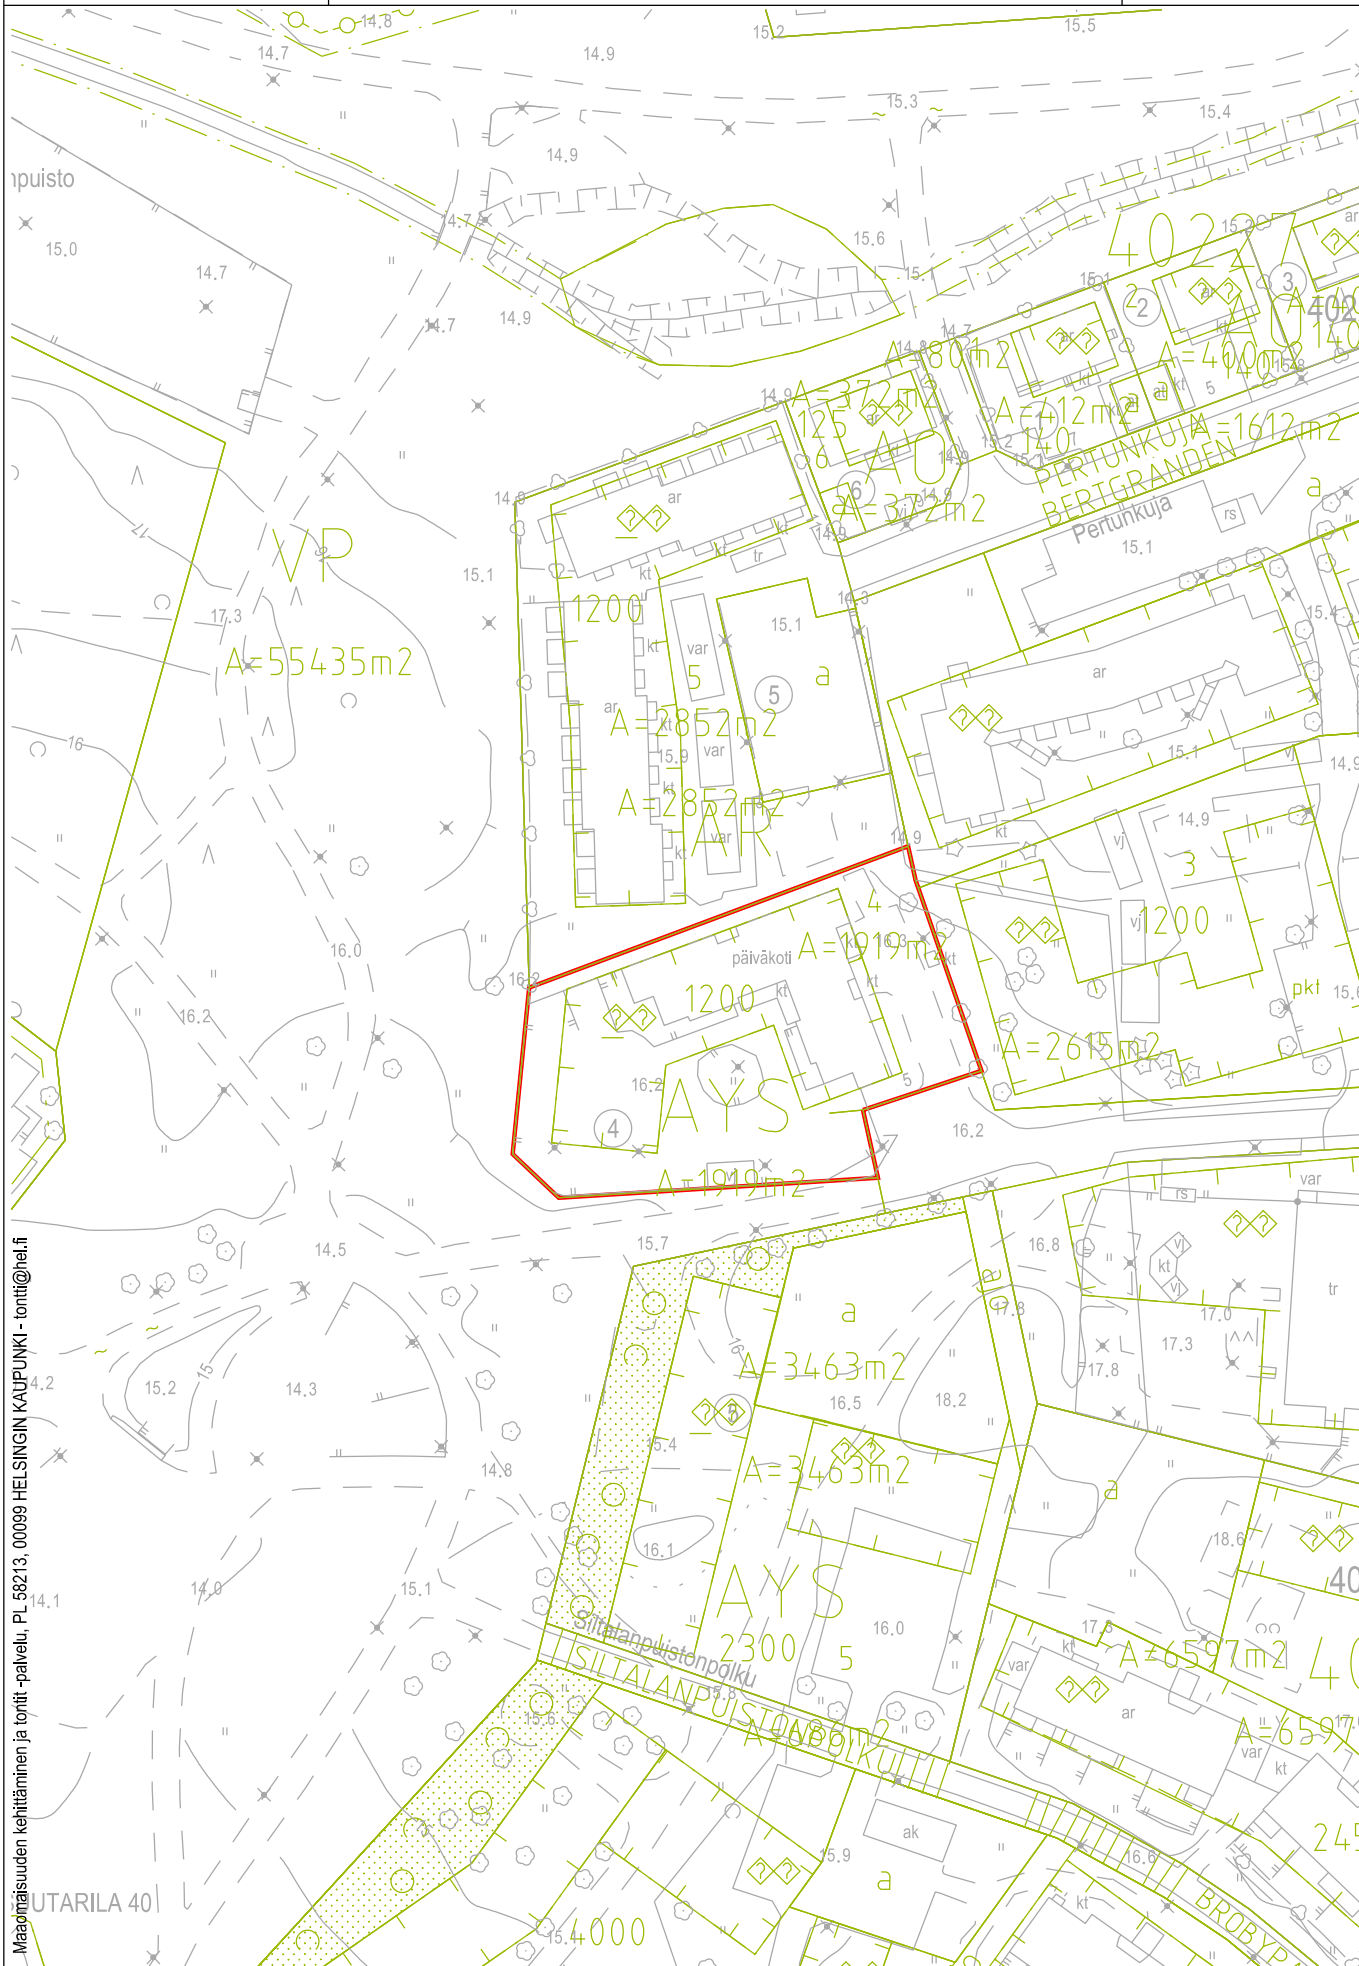

Sisältö:

34 Pakila, Lähdepolku 5, AK8285  
(YS) 34136/3

23.11.2023 / 6000\_littekar.3d

KARTTA

TONTTI

Mittakaava:

1:1000

Maaomaisuuden kehittäminen ja tontit -palvelu, PL 56213 00099 HELSINGIN KAUPUNKI -tontit@hel.fi

Helsinki

Sisältö:

39 Tapanila, Tapaninkylä, Aapontie 16  
AK8850  
(YL) 39244/8,

23.11.2023 / 6000\_littekar.3d

KARTTA

TONTTI

Mittakaava:

1:1000

KARTTA

TONTTI

Mittakaava:

1:1000

Maaomaisuuden kehittäminen ja tontti -palvelu, PL 58213, 00099 HELSINGIN KAUPUNKI - tontti@helsinki.fi

SUUTARILA 40

Sisältö:

40 Suutarila, Siltamäki, Pertunpellontie 5  
AK12243  
(AYS) 40178/4

23.11.2023 / 6000\_jittekar.3d

KARTTA

TONTTI

Mittakaava:

1:1000

Maa- ja metsätalouden kehittäminen ja tontti -palvelu, PL 56213, 00099 HELSINGIN KAUPUNKI - tontti@helsinki.fi

SUUTARILA 40

Sisältö: 41 Suurmetsä, Heikinlaakso, Nummitie 14  
AK6181  
(YS) 41136/1