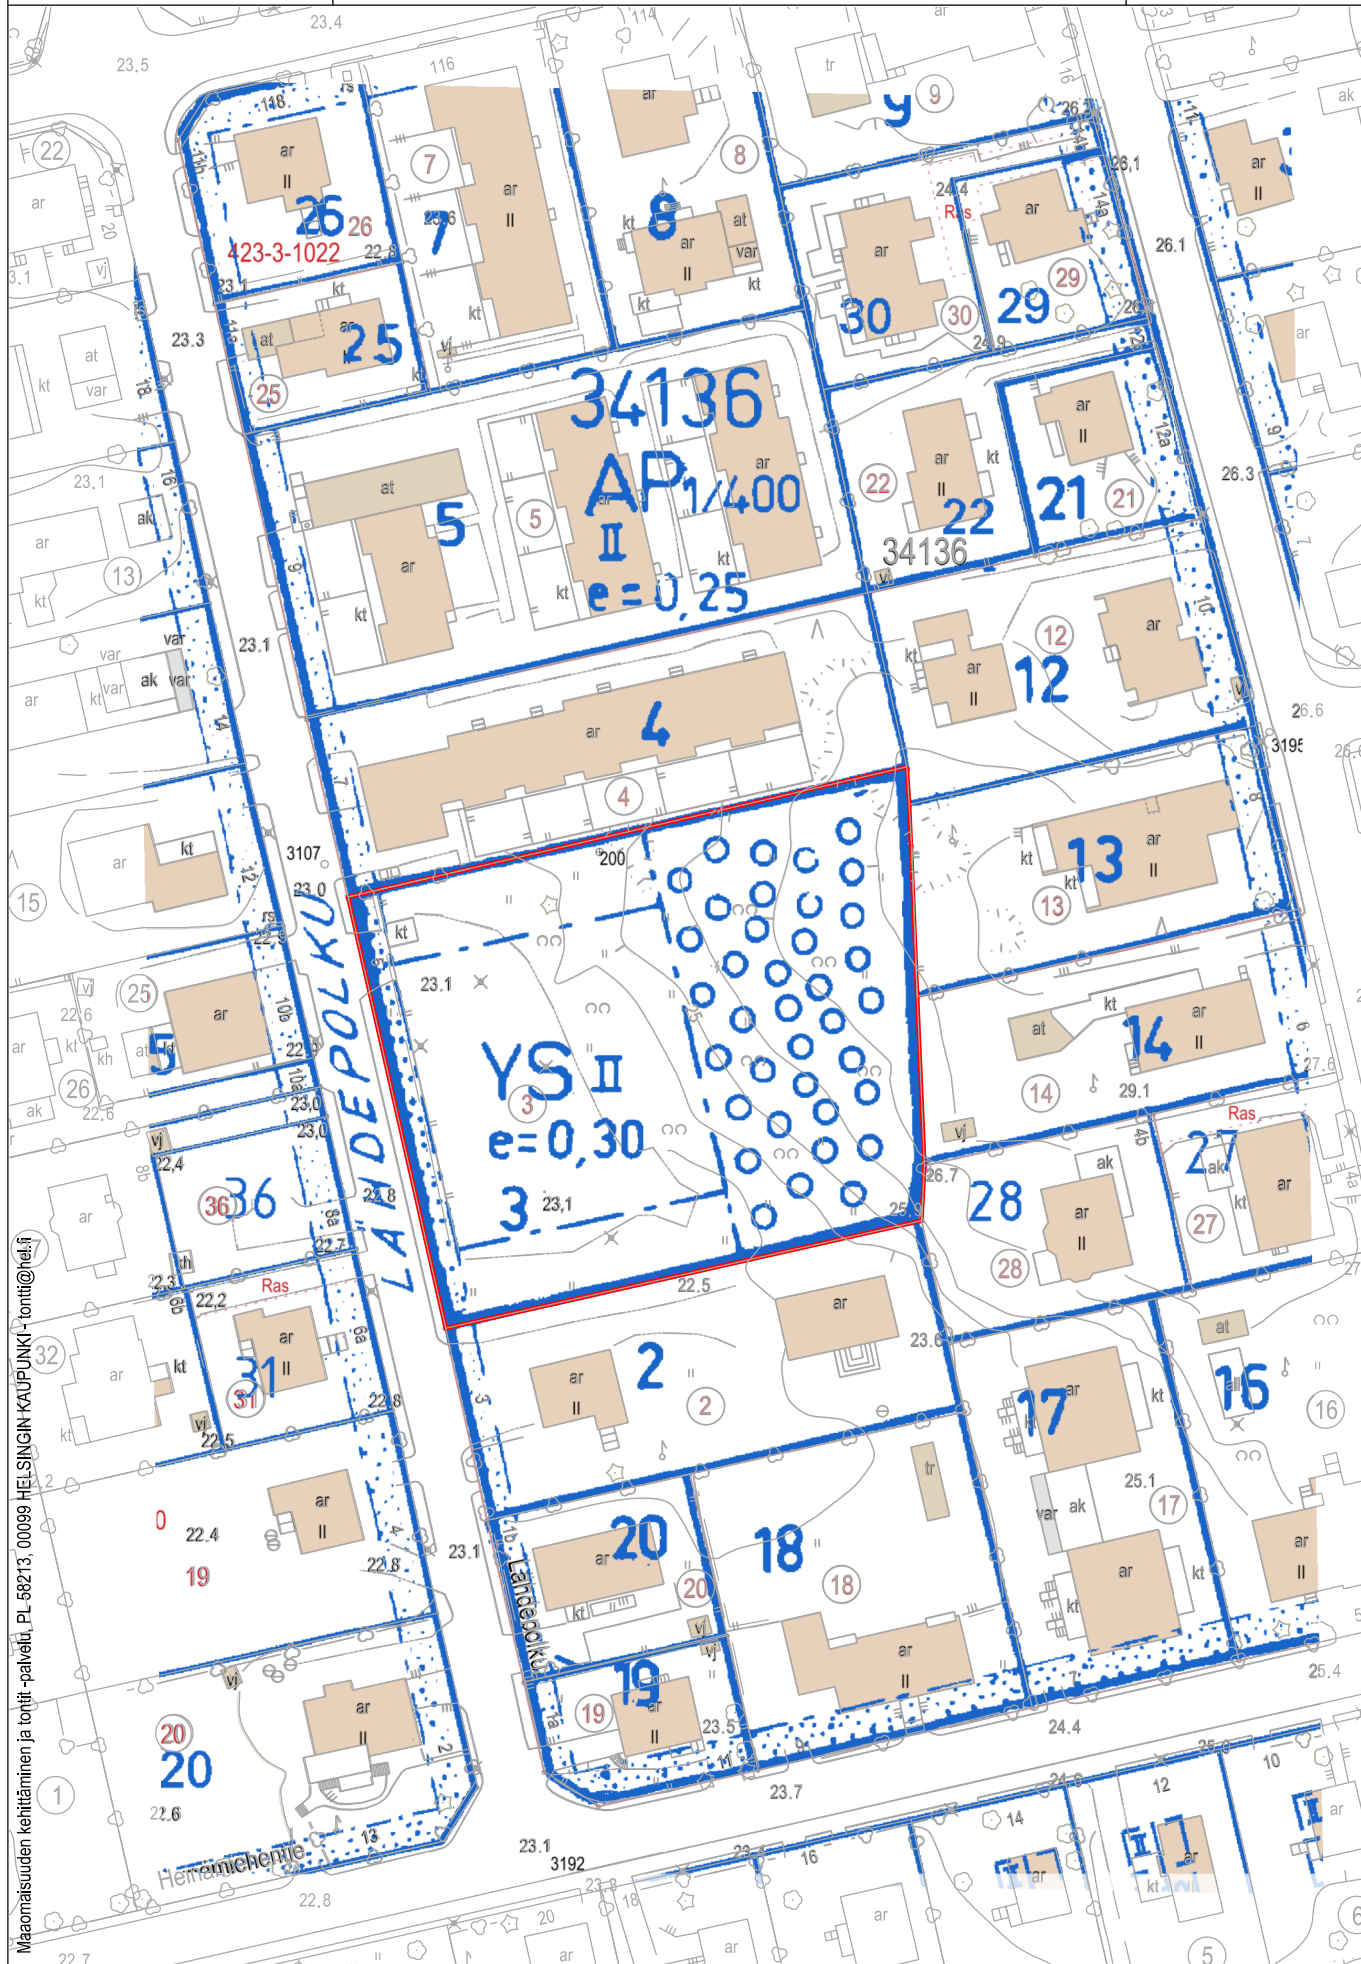

Sisältö:

34 Pakila, Lähdepolku 5, AK8285  
(YS) 34136/3

23.11.2023 / 6000\_littekar.3d

KARTTA

TONTTI

Mittakaava:

1:1000

Maaomaisuuden kehittäminen ja tontit -palvelu, PL 56213 00099 HELSINGIN KAUPUNKI -tontit@hel.fi

Helsinki

Sisältö:

39 Tapanila, Tapaninkylä, Aapontie 16  
AK8850  
(YL) 39244/8,

23.11.2023 / 6000\_littekar.3d

KARTTA

TONTTI

Mittakaava:

1:1000

KARTTA

TONTTI

Mittakaava:

1:1000

Maaomaisuuden kehittäminen ja tontti -palvelu, PL 58213, 00099 HELSINGIN KAUPUNKI - tontti@helsinki.fi

SUUTARILA 40

Sisältö:

40 Suutarila, Siltamäki, Pertunpellontie 5  
AK12243  
(AYS) 40178/4

23.11.2023 / 6000\_jittekar.3d

KARTTA

TONTTI

Mittakaava:

1:1000

Maa- ja metsätalouden kehittäminen ja tontti -palvelu, PL 56213, 00099 HELSINGIN KAUPUNKI - tontti@helsinki.fi

SUUTARILA 40

Sisältö: 41 Suurmetsä, Heikinlaakso, Nummitie 14  
AK6181  
(YS) 41136/1