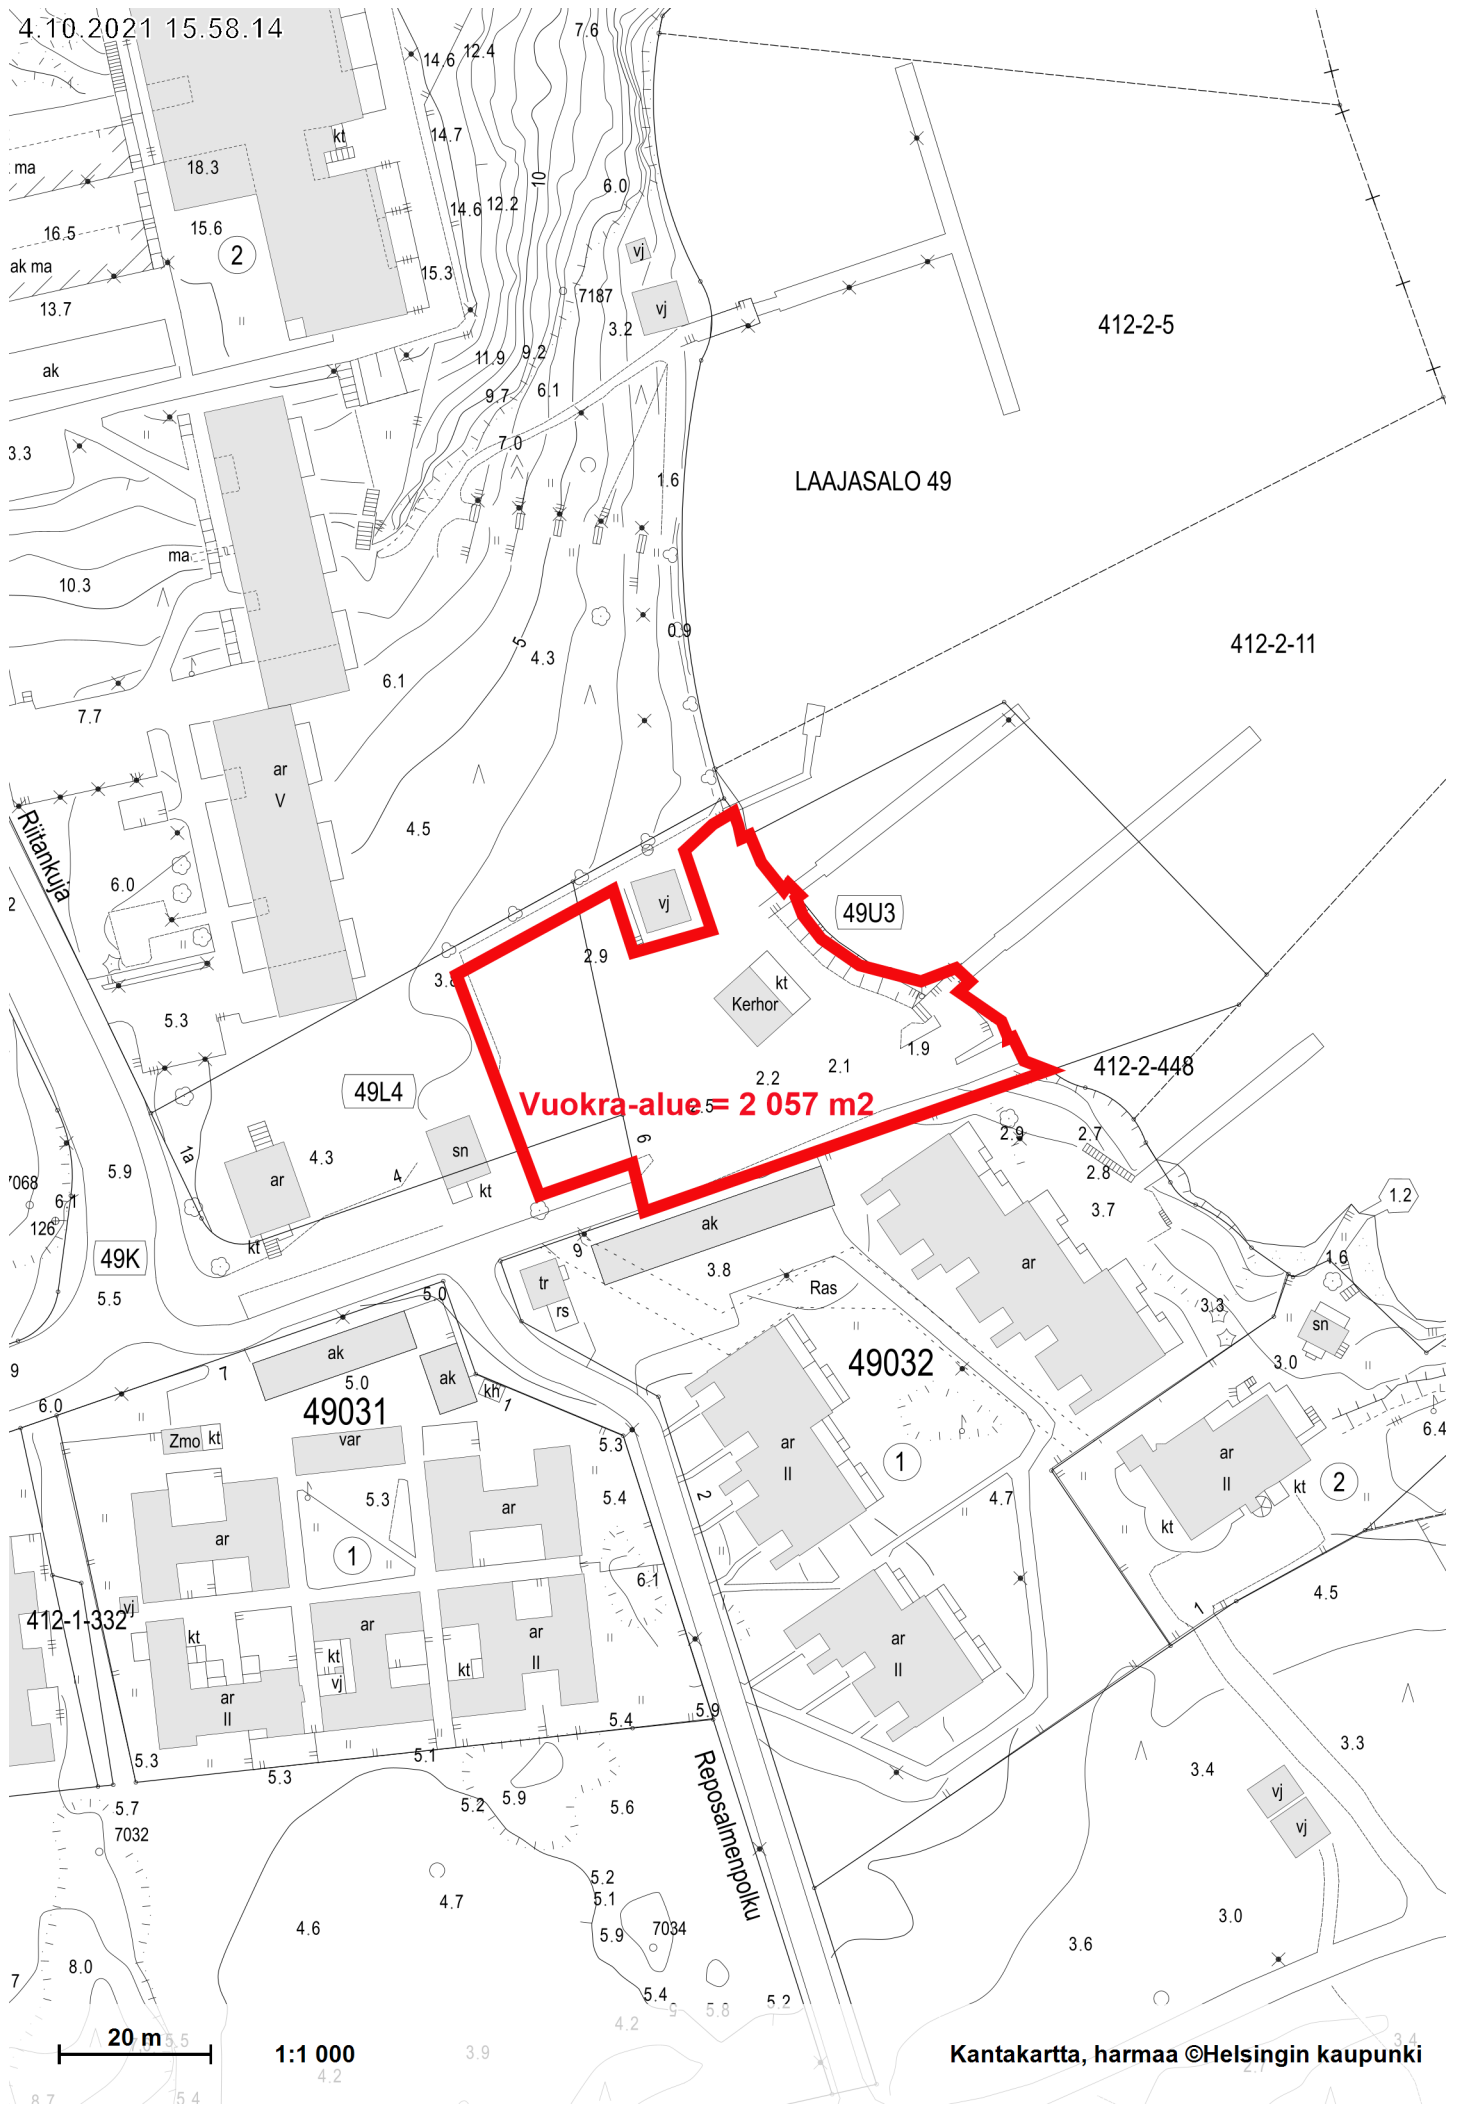

4.10.2021 15.58.14

Vuokra-alue = 2 057 m²

LAAJASALO 49

412-2-5

412-2-11

49U3

49L4

412-2-448

49K

49032

49031

412-1-332

20 m

1:1 000

Kantakartta, harmaa ©Helsingin kaupunki