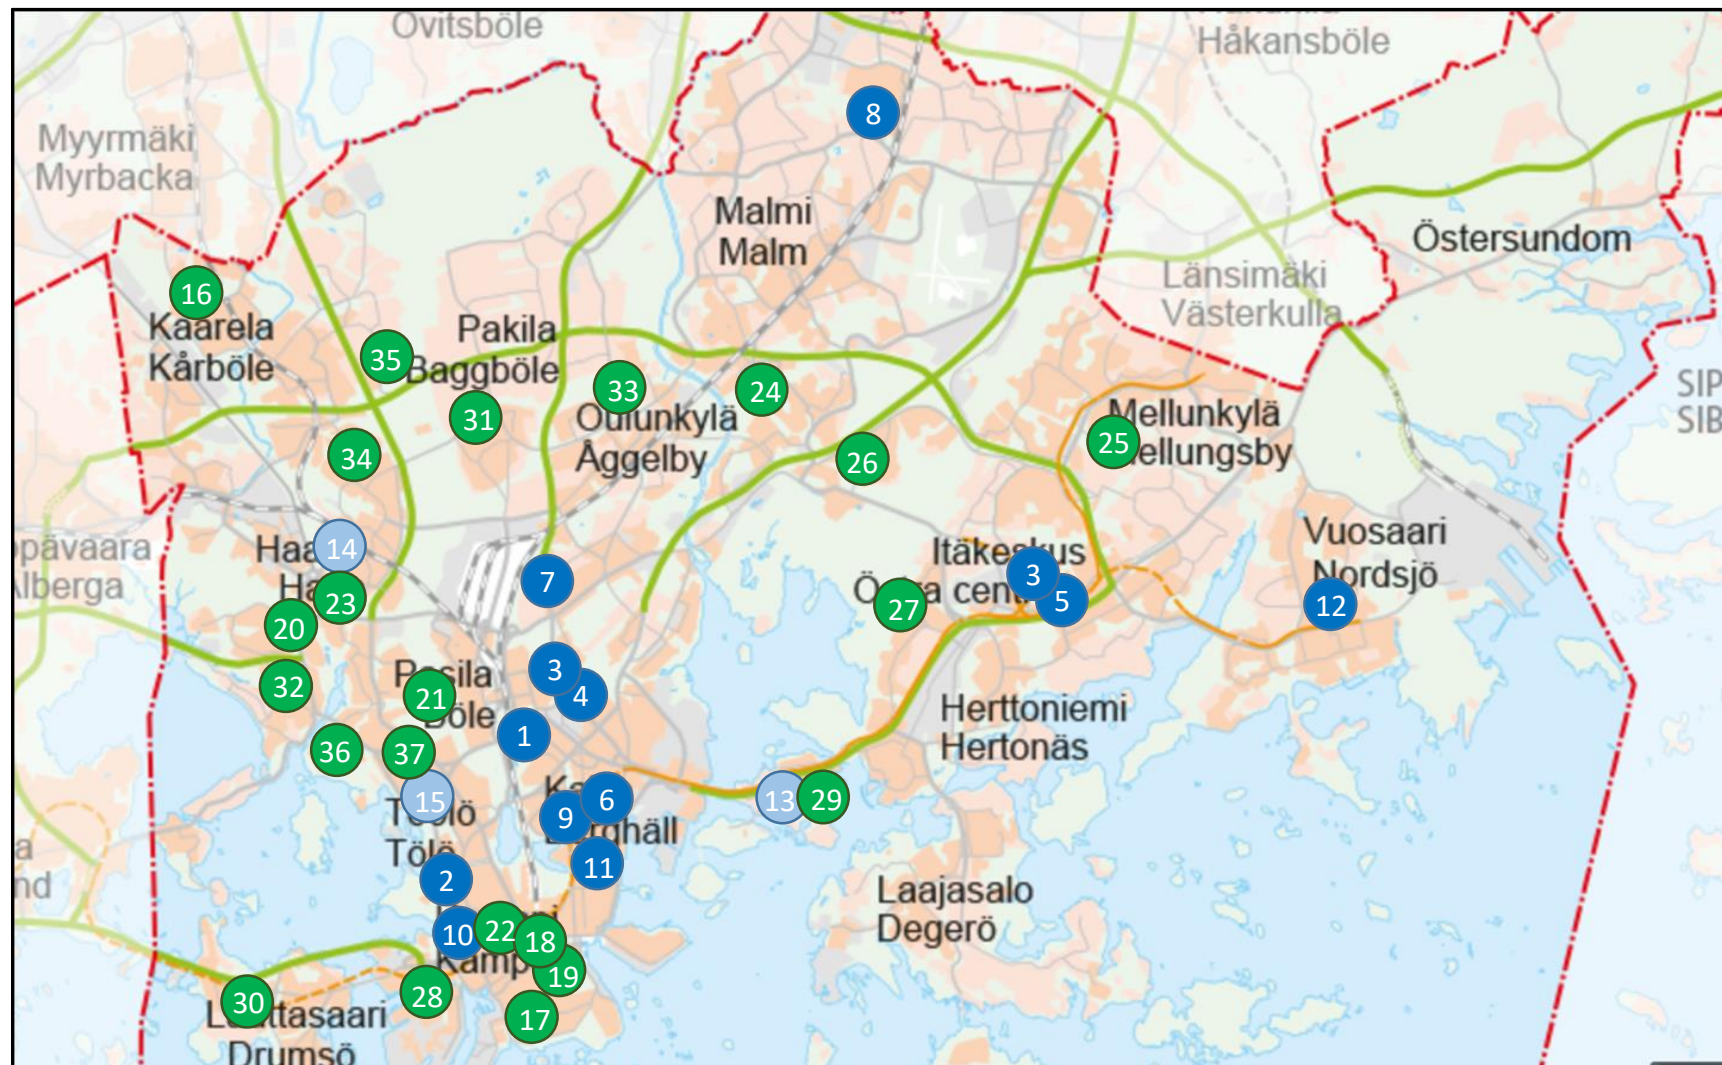

LUKIOT JA AIKUISLUKIOT 2022

● Kaupungin suomenkieliset lukiot

1. 1 Alppilan lukio
2. 2 Etu-Töölön lukio
3. 3 Helsingin aikuislukio (2 toimipistettä)
4. 4 Mäkelänrinteen lukio
5. 5 Helsingin kielilukio
6. 6 Helsingin kuvataidelukio
7. 7 Helsingin luonnontiedelukio
8. 8 Helsingin Medialukio
9. 9 Kallion lukio
10. 10 Ressun lukio
11. 11 Sibeliuksen lukio
12. 12 Vuosaaren lukio

● Kaupungin ruotsinkieliset lukiot

1. 13 Brändö gymnasium
2. 14 Gymnasiet Lärkan
3. 15 Tölö gymnasium

● Yksityiset ja valtion lukiot

1. 16 Apollon yhteiskoulu
2. 17 Eiran aikuislukio
3. 18 Helsingin eurooppalainen koulu
4. 19 Helsingin normaalilyseo
5. 20 Helsingin Ranskalais-suomalainen koulu
6. 21 Helsingin Rudolf Steiner-koulu
7. 22 Helsingin Saksalainen koulu

1. 23 Helsingin Suomalainen Yhteiskoulu
2. 24 Helsingin Uusi Yhteiskoulu
3. 25 Helsingin yhteislyseo
4. 26 Helsingin yliopiston Viikin normaalikoulu
5. 27 Herttoniemen yhteiskoulu
6. 28 International school of Helsinki
7. 29 Kulosaaren yhteiskoulu

1. 30 Lauttasaaren yhteiskoulu
2. 31 Maunulan yhteiskoulu ja Helsingin matematiikkalukio
3. 32 Munkkiniemen yhteiskoulu
4. 33 Oulunkylän yhteiskoulu
5. 34 Pohjois-Haagan yhteiskoulu
6. 35 Suomalais-venäläinen koulu

1. 36 The English school
2. 37 Töölön yhteiskoulu