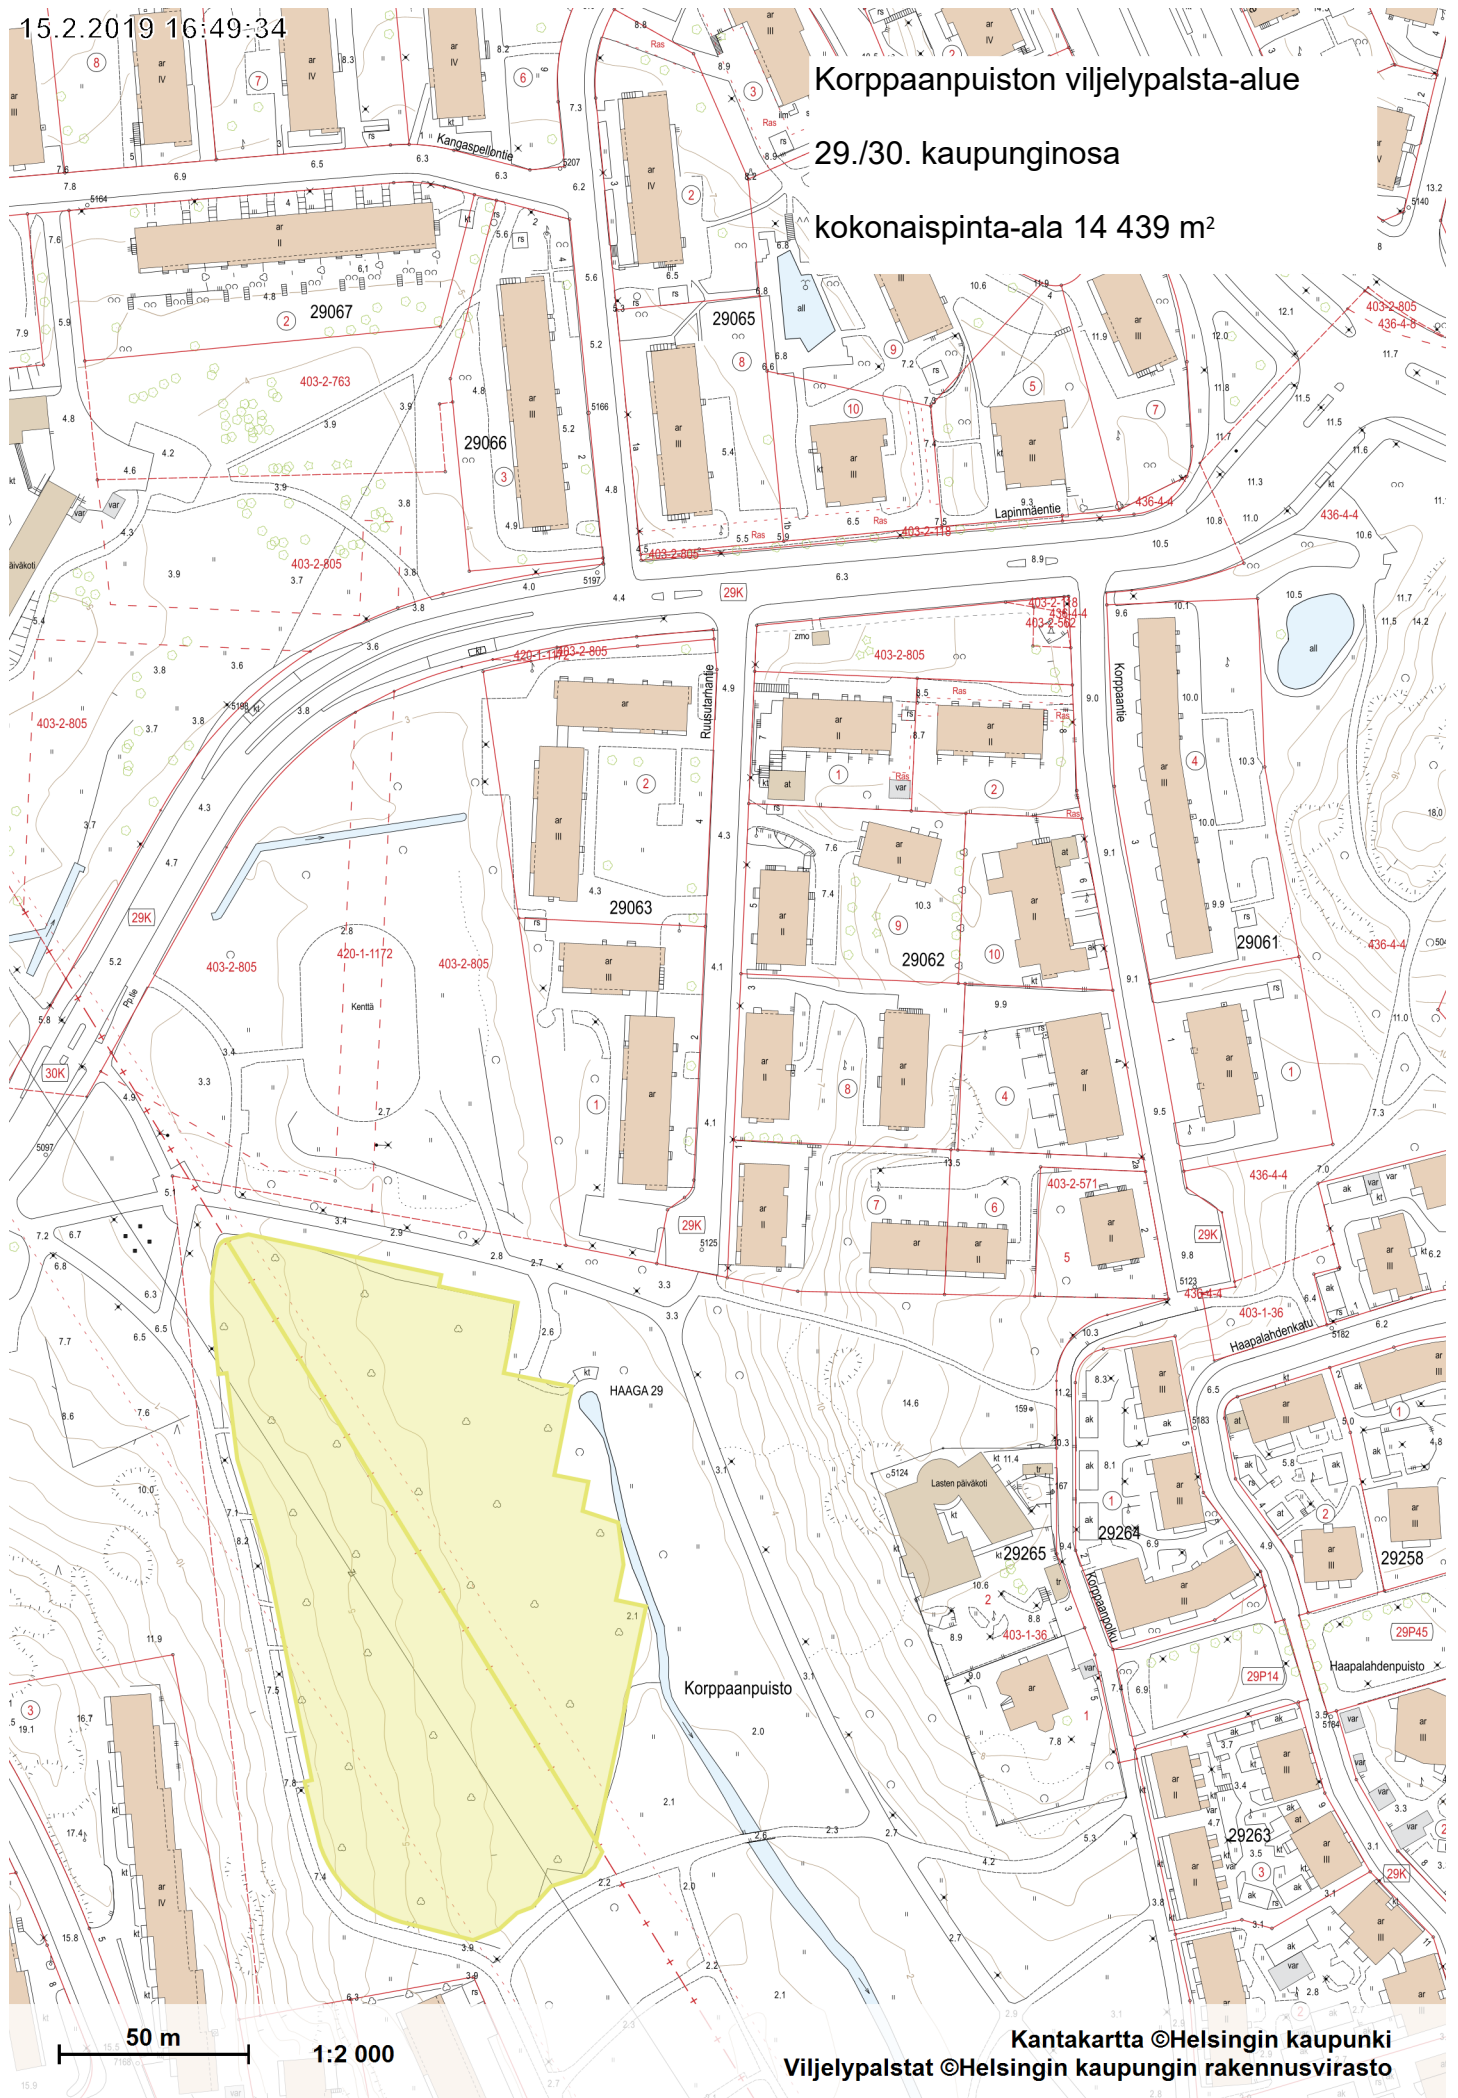

# Korppaanpuiston viljelypalsta-alue

29./30. kaupunginosa

kokonaispinta-ala 14 439 m<sup>2</sup>

50 m 1:2 000