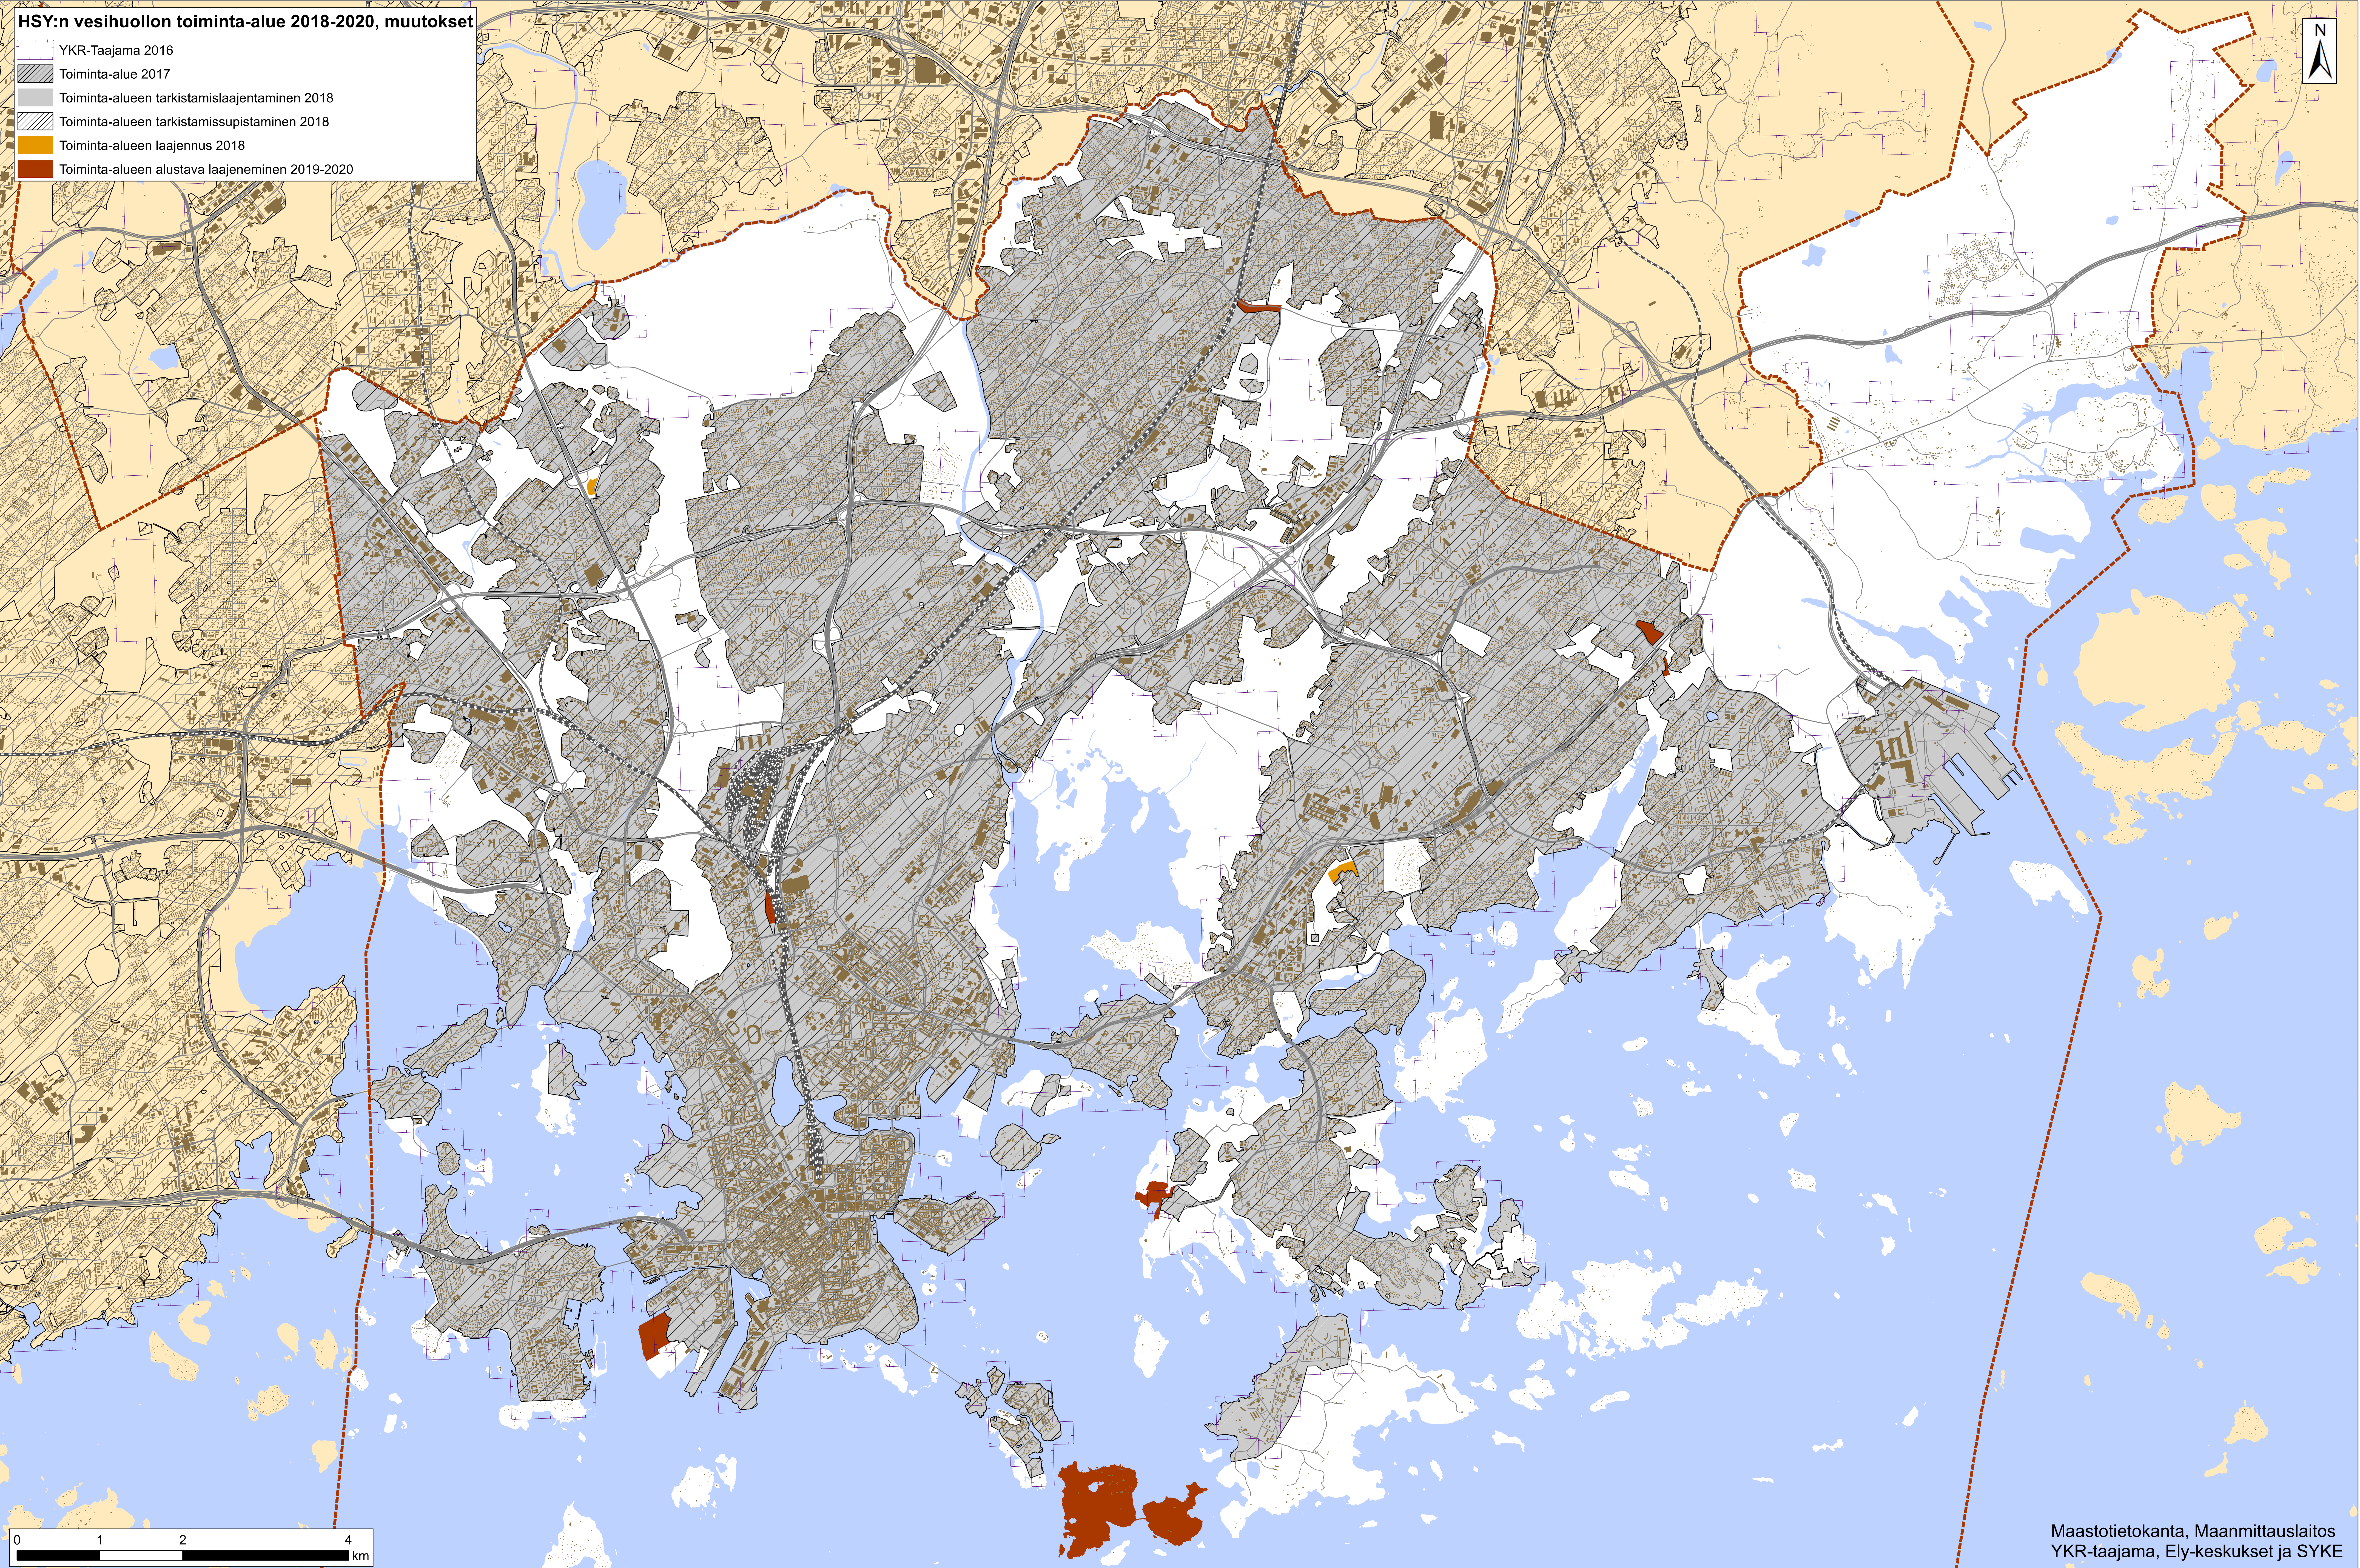

**HSY:n vesihuollon toiminta-alue 2018-2020, muutokset**

- YKR-Taajama 2016
- Toiminta-alue 2017
- Toiminta-alueen tarkistamislaajentaminen 2018
- Toiminta-alueen tarkistamissupistaminen 2018
- Toiminta-alueen laajennus 2018
- Toiminta-alueen alustava laajeneminen 2019-2020

Maastotietokanta, Maanmittauslaitos  
YKR-taajama, Ely-keskukset ja SYKE