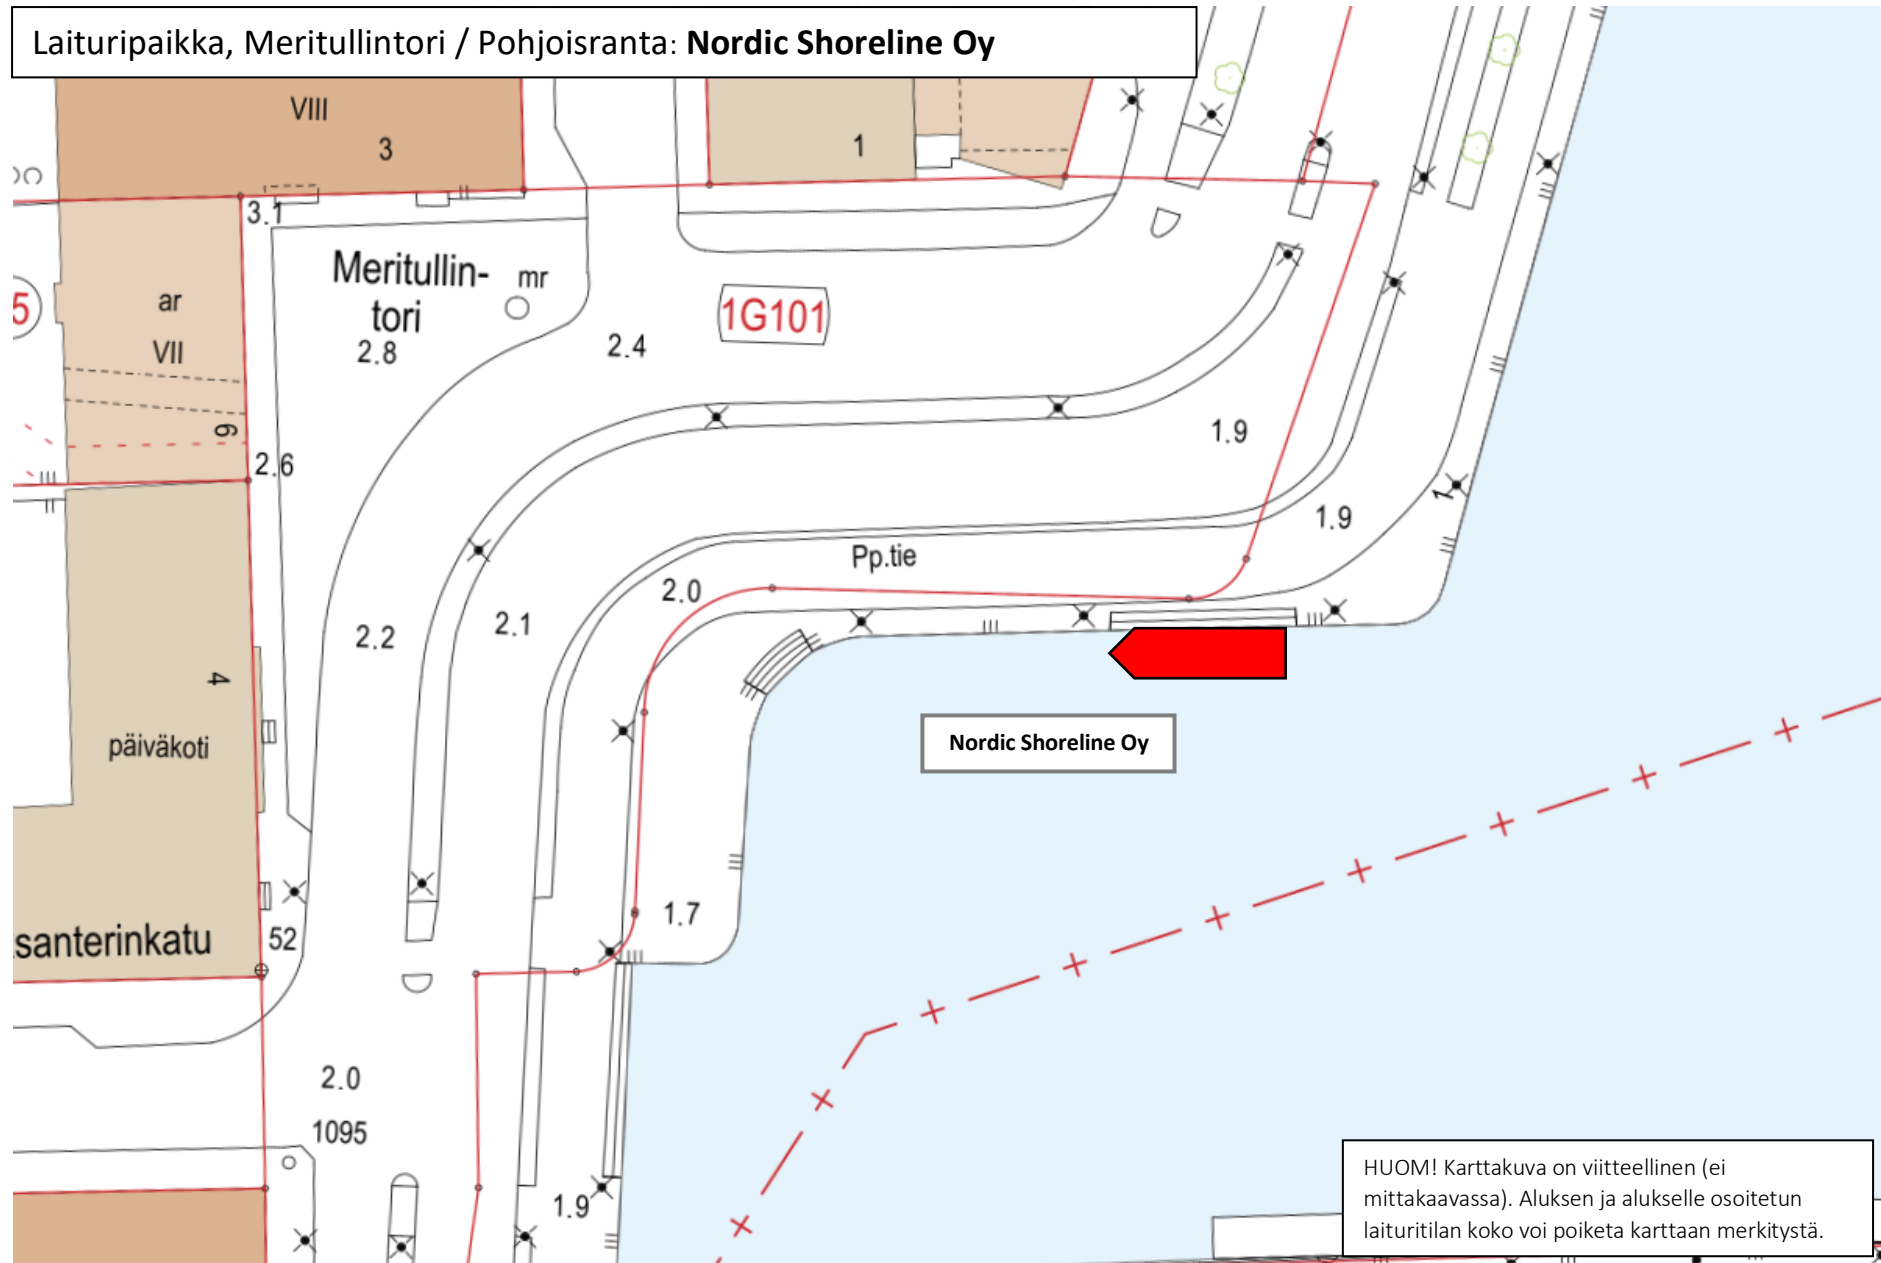

Laituriipaikka, Meritullintori / Pohjoisranta: **Nordic Shoreline Oy**

HUOM! Karttakuva on viitteellinen (ei mittakaavassa). Aluksen ja alukselle osoitetun laituri-tilan koko voi poiketa karttaan merkitystä.