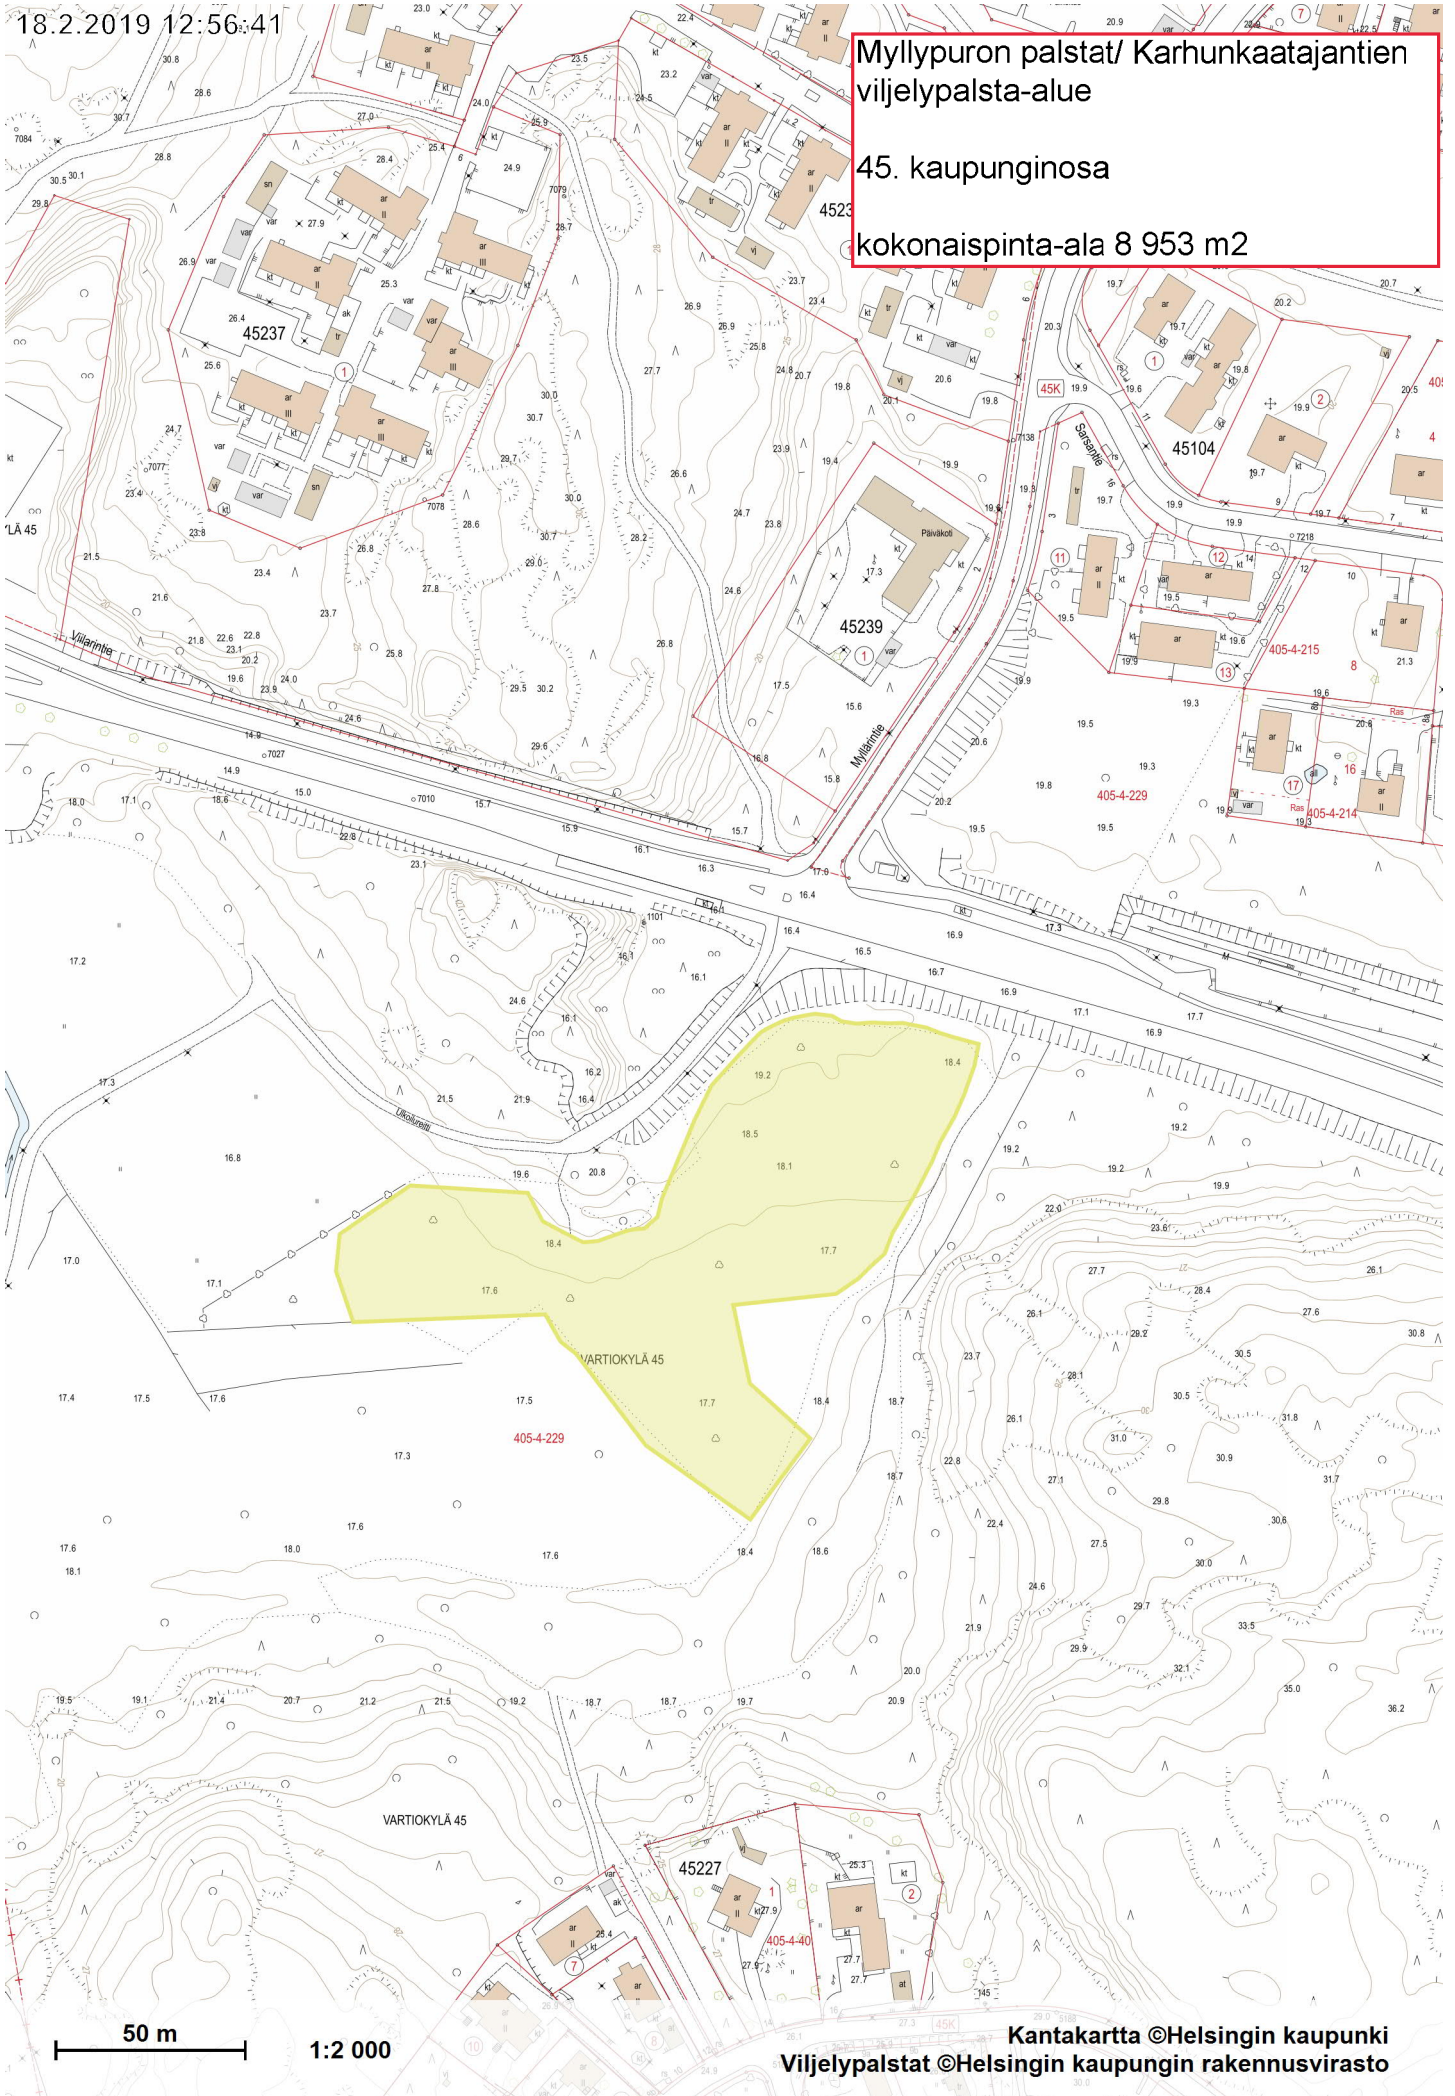

18.2.2019 12:56:41

Myllypuron palstat/ Karhunkaatajantien viljelypalsta-alue

45. kaupunginosa

kokonaispinta-ala 8 953 m²

50 m

1:2 000

Kantakartta ©Helsingin kaupunki
Viljelypalstat ©Helsingin kaupungin rakennusvirasto