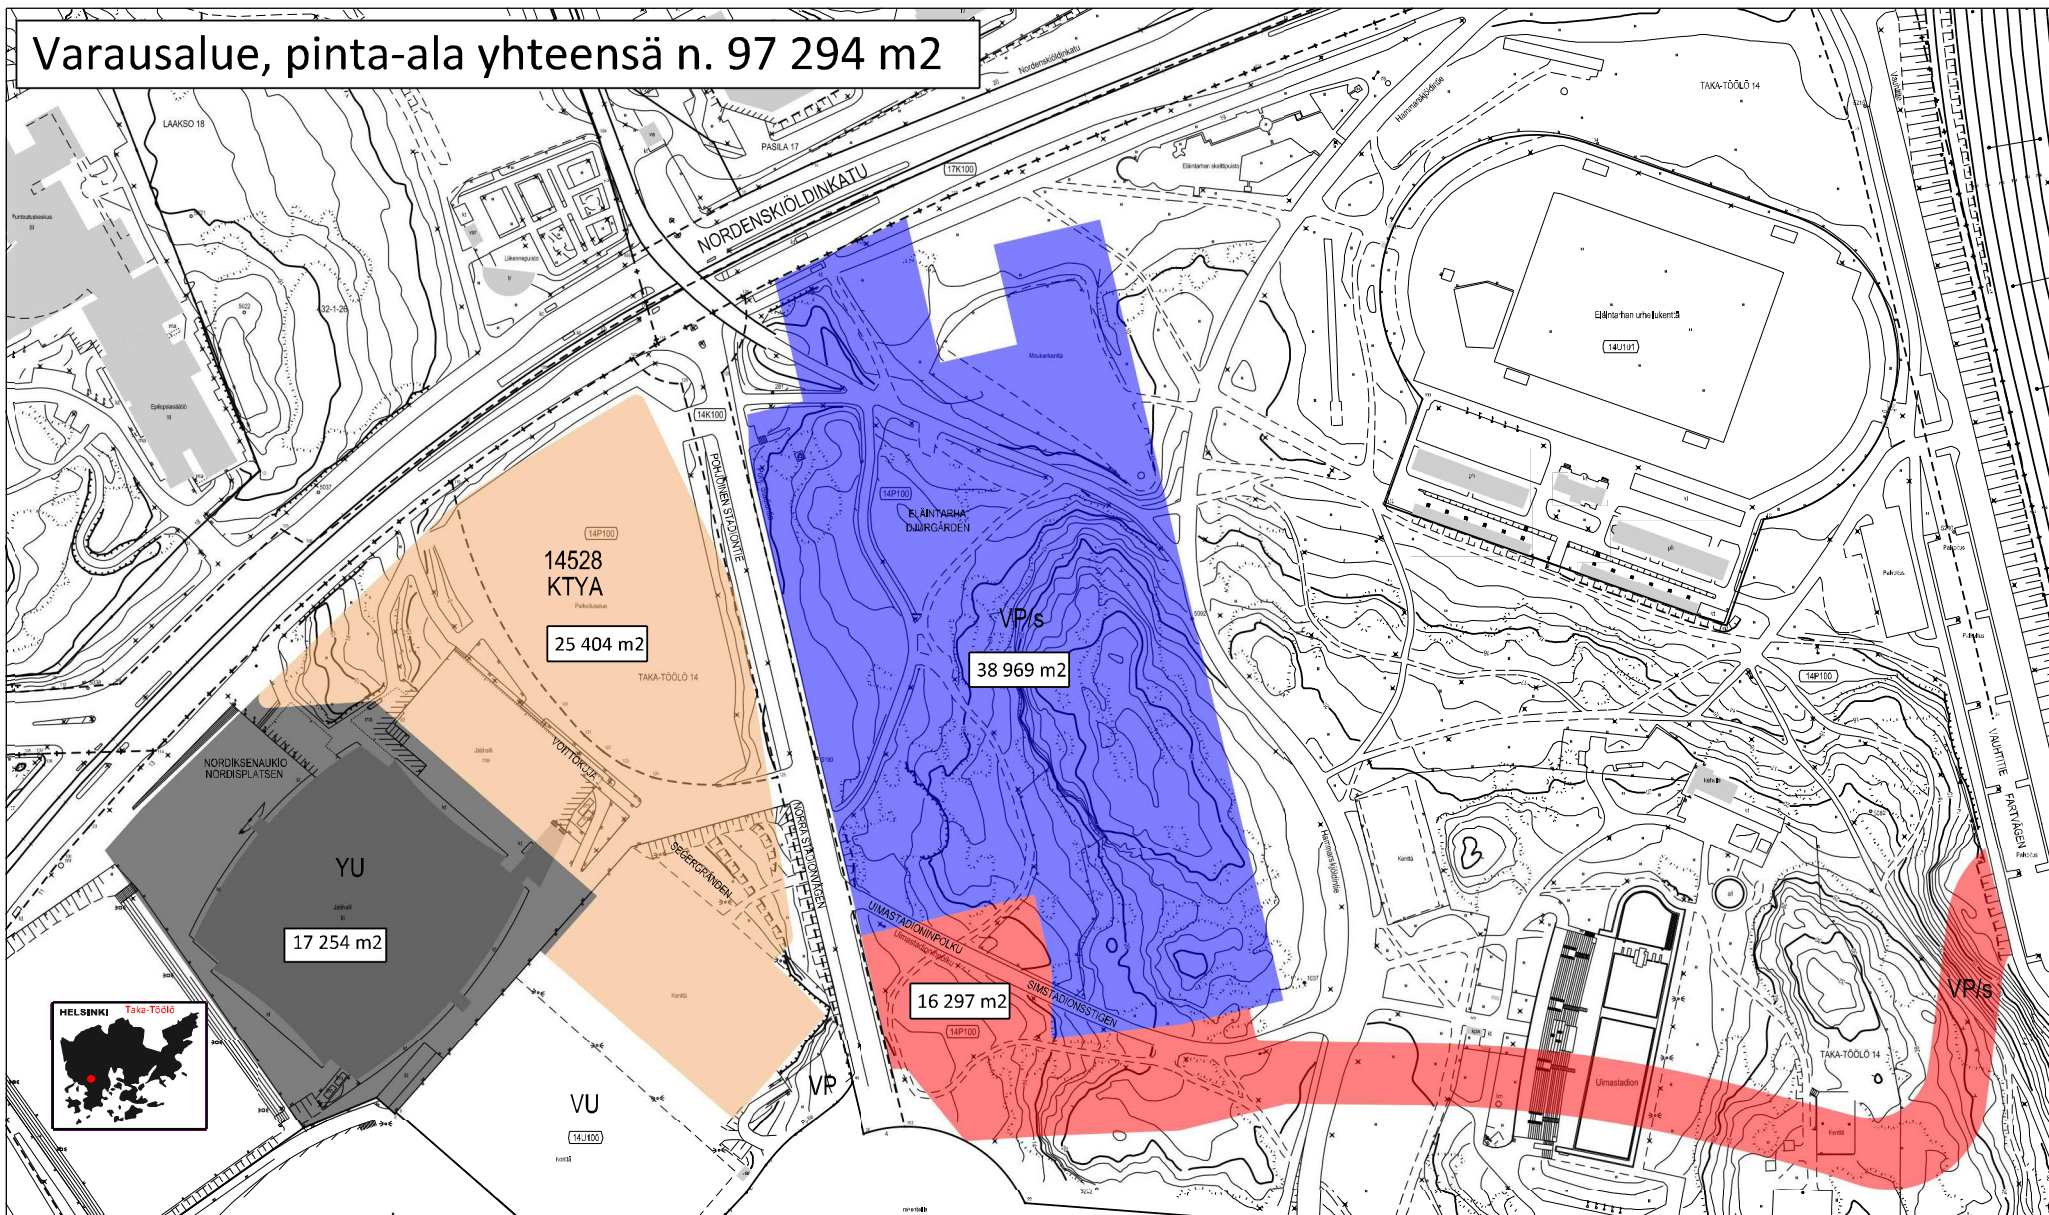

12.2.2019 14:35:58

Varausalueen sijainti

500 m

1:15 000

Opaskartta (pääkaupunkiseutu) ©Helsingin, Vantaan ja Espoon kaupungit

# Varausalue, pinta-ala yhteensä n. 97 294 m<sup>2</sup>

Helsingin jäähalli (Nordis) ja harjoitusjääkenttä

Likimääräinen varausalue

Kenttä 7, joka osa varausaluetta

Kenttä 6, jolle kentän 7 toiminta siirretään

Kenttä 1, joka harjoitteleuolosuhteita parannetaan