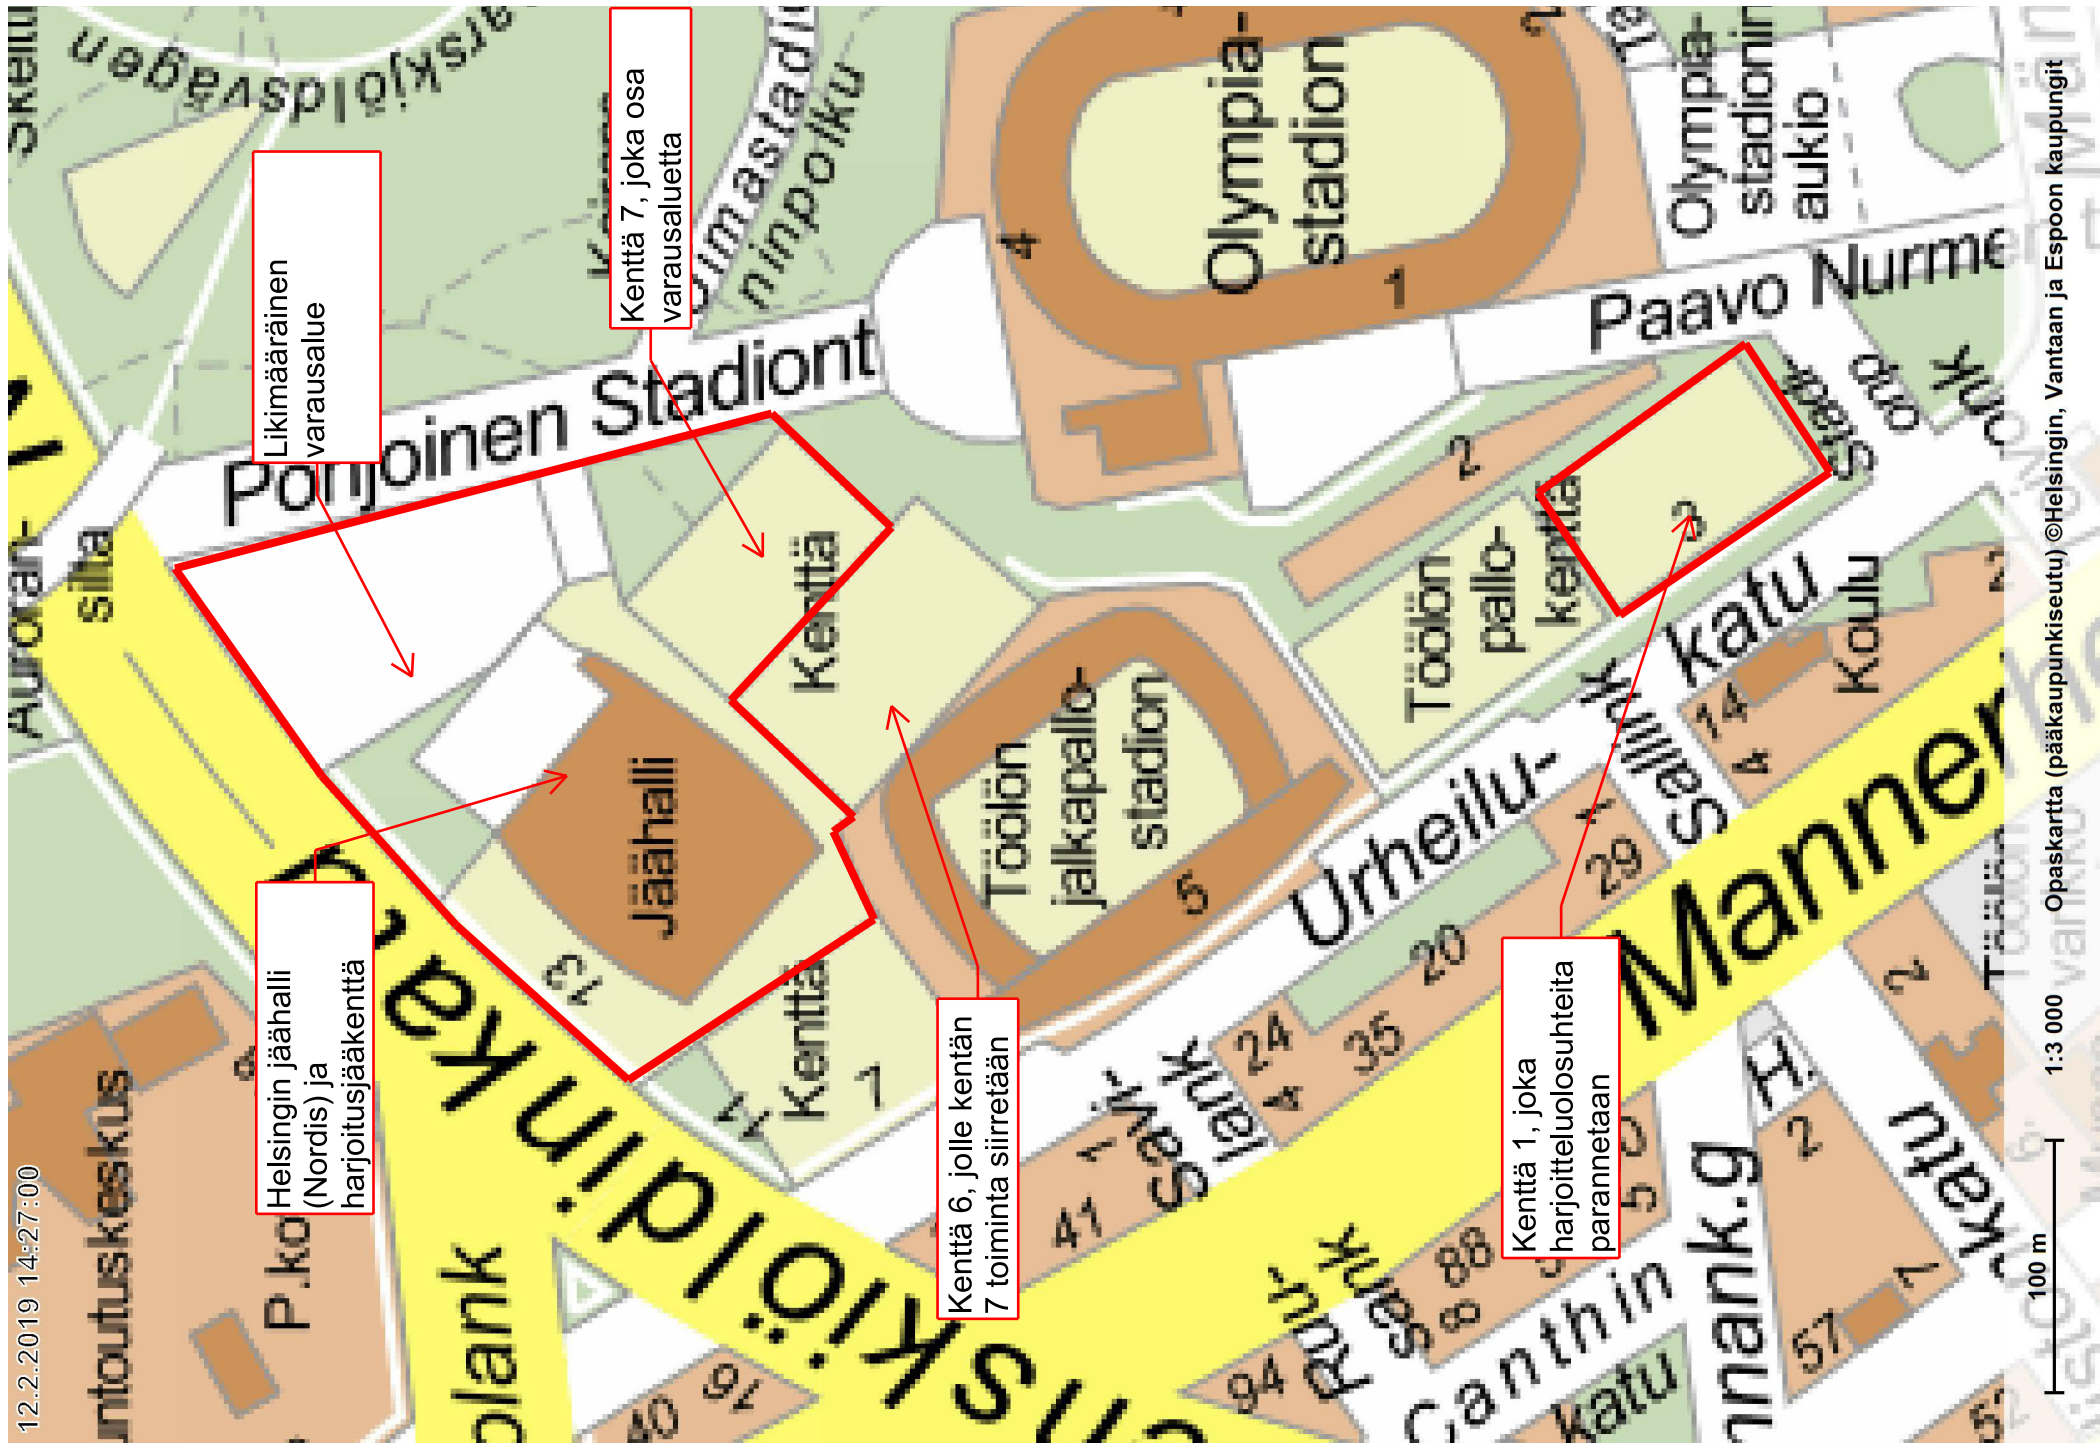

12.2.2019 14:35:58

Varausalueen sijainti

500 m

1:15 000

Opaskartta (pääkaupunkiseutu) ©Helsingin, Vantaan ja Espoon kaupungit

# Varausalue, pinta-ala yhteensä n. 97 294 m<sup>2</sup>

Helsingin jäähalli (Nordis) ja harjoitusjääkenttä

Likimääräinen varausalue

Kenttä 7, joka osa varausaluetta

Kenttä 6, jolle kentän 7 toiminta siirretään