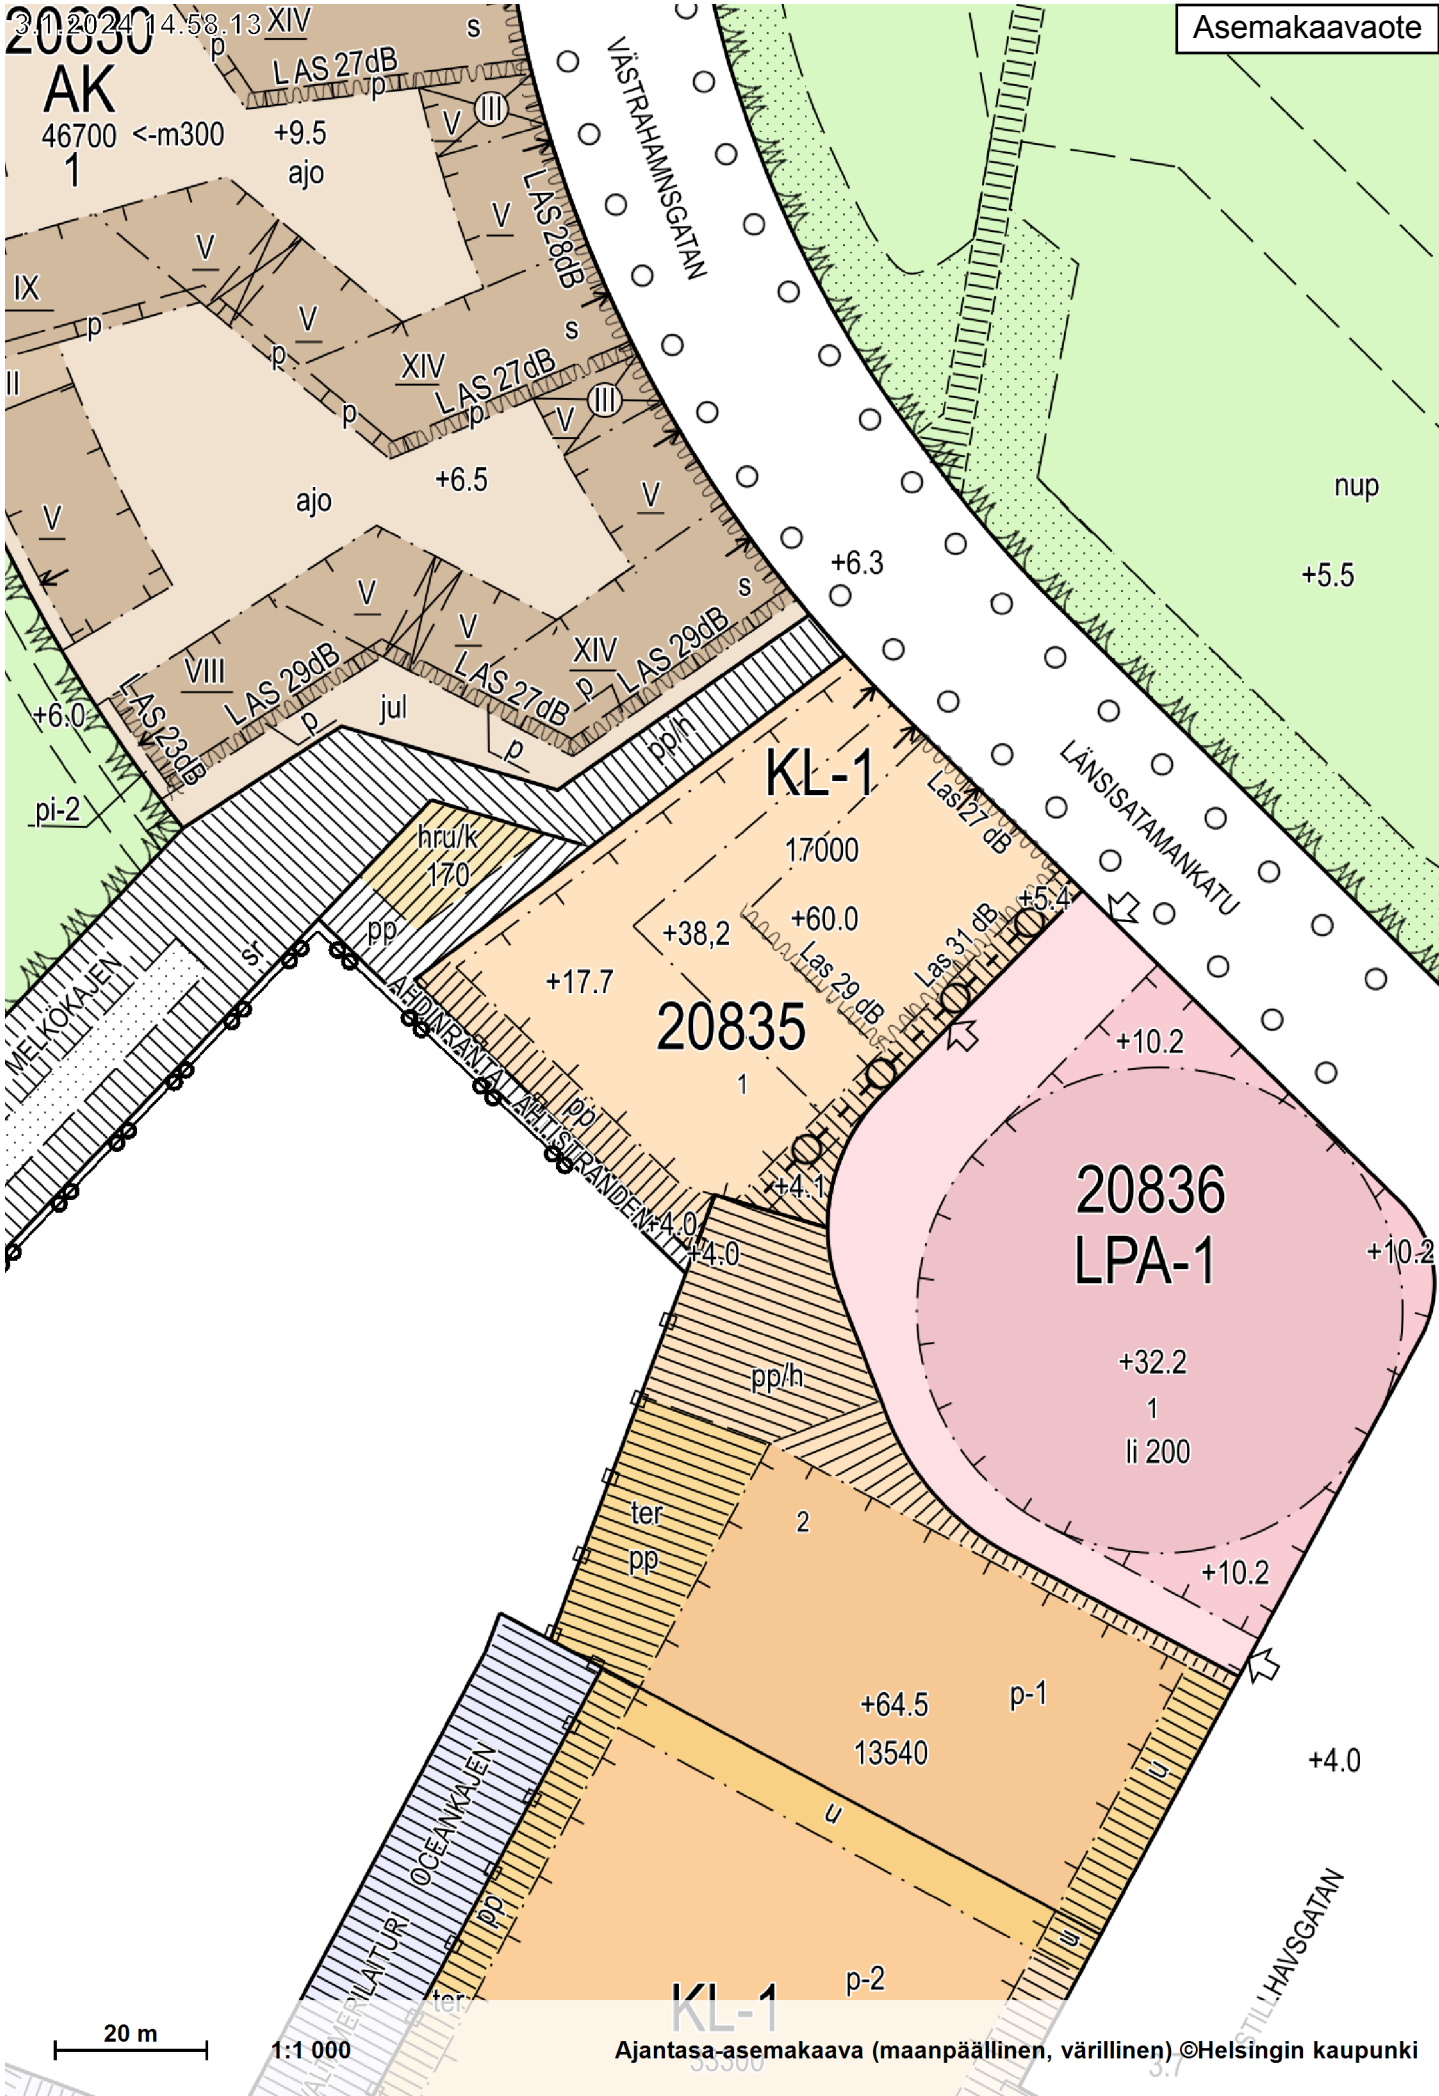

250 m

1:7 500

3.11.2024 14.58.13 XIV

Asemakaavaote

20 m

1:1 000

Ajantasa-asetus (maanpäällinen, värillinen) ©Helsingin kaupunki