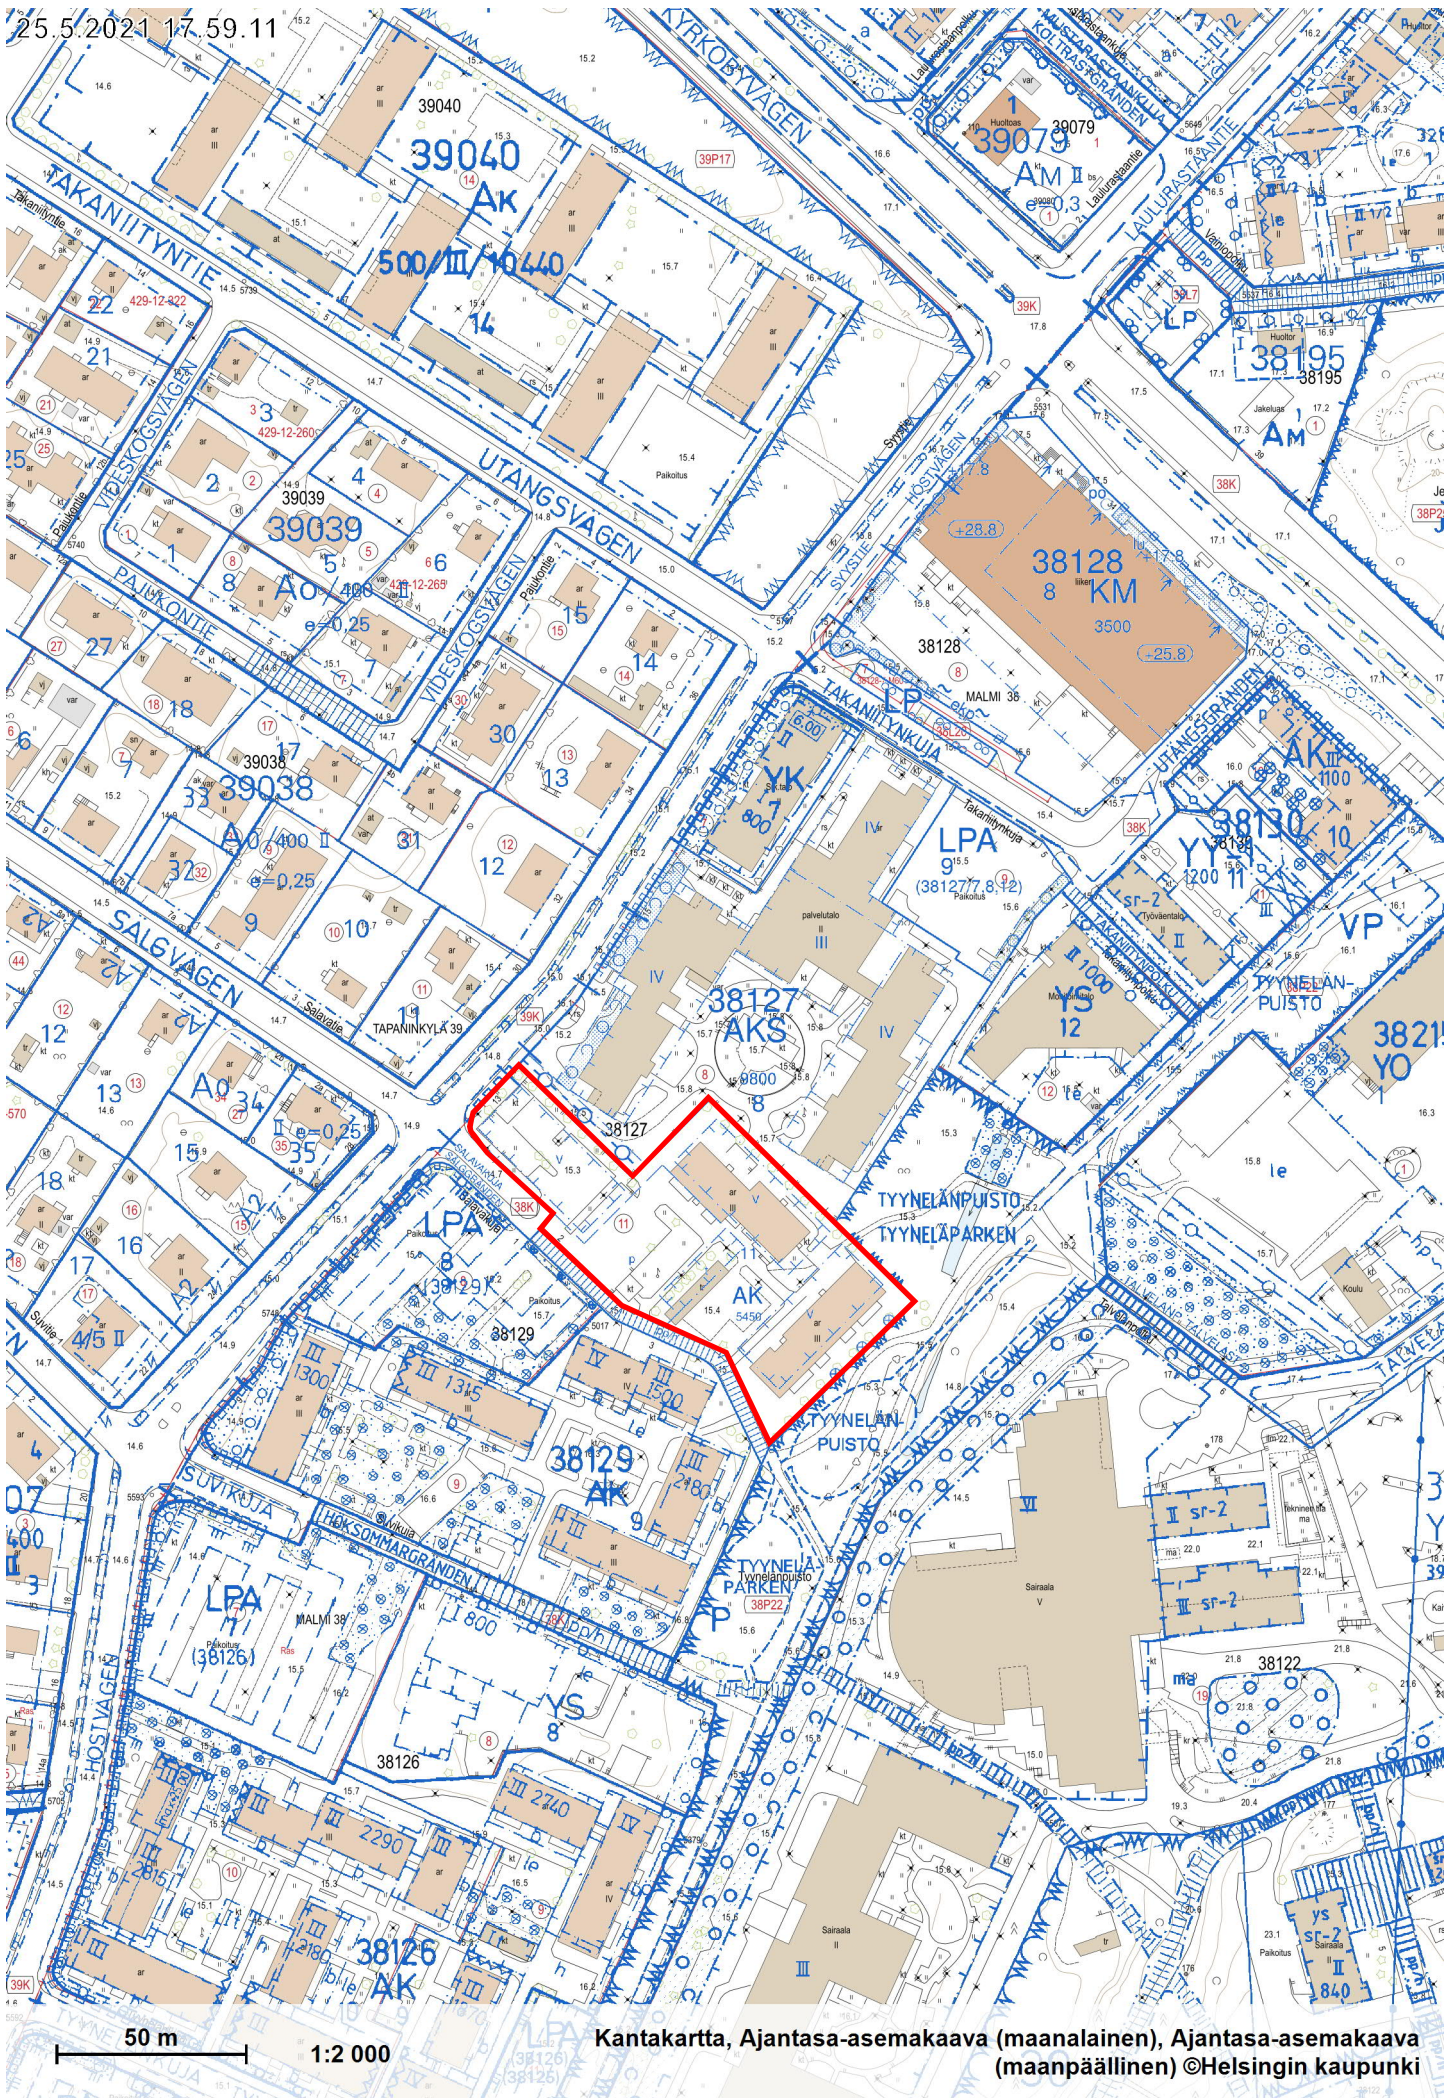

25.5.2021 17.59.11

Kantakartta, Ajantasa-asemakaava (maalainen), Ajantasa-asemakaava (maapäällinen) ©Helsingin kaupunki