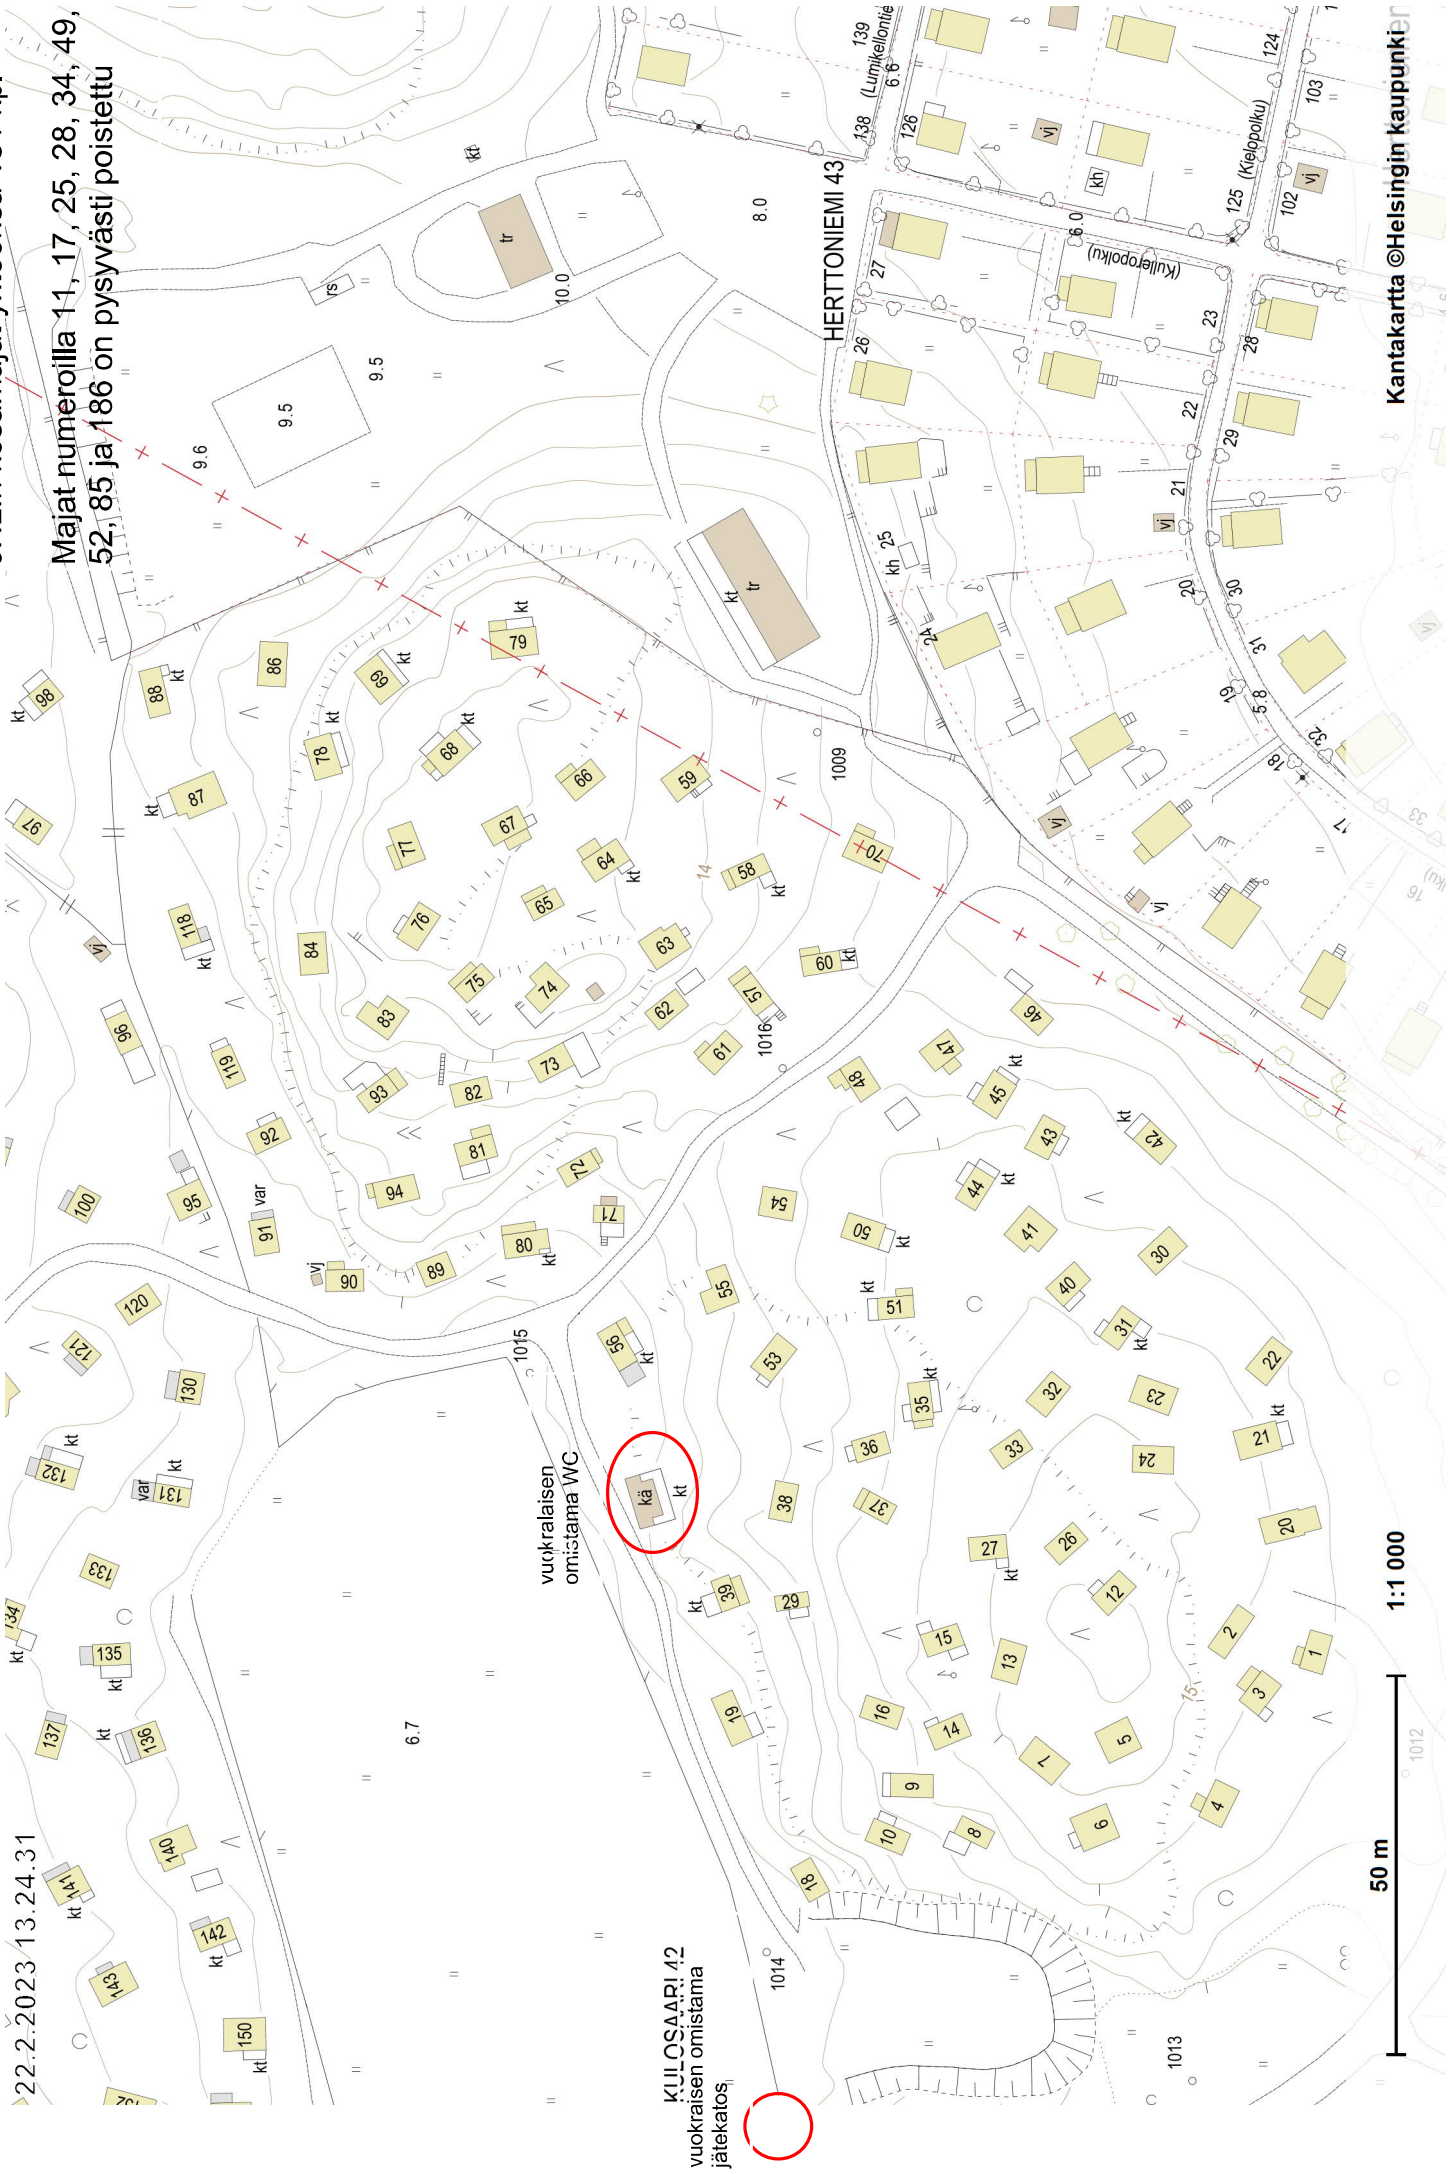

maja 183 ei ole rakennustapaohjeen mukainen

puolitoistakerroksinen ns. alppimaja, hirsilankusta tehty ja ehkä varustettu sähköllä

Kivinokka

JHL:n kesämajat yhteensä 181 kpl

Majat numeroilla 11, 17, 25, 28, 34, 49, 52, 85 ja 186 on pysyvästi poistettu

majat nro 1-190

22.2.2023 13:29:16

50 m

1:1 000

Kantakartta ©Helsingin kaupunki

Kivinokka

JHL:n kesämajat yhteensä 181 kpl

Majat numeroilla 11, 17, 25, 28, 34, 49,
52, 85 ja 186 on pysyvästi poistettu

22.2.2023 13.24.31

vuokralaisen
omistama WC

KULOSAARI 42
vuokralaisen omistama
jätekatos

HERTONIEMI 43

50 m

1:1 000

Kantakartta ©Helsingin kaupungin