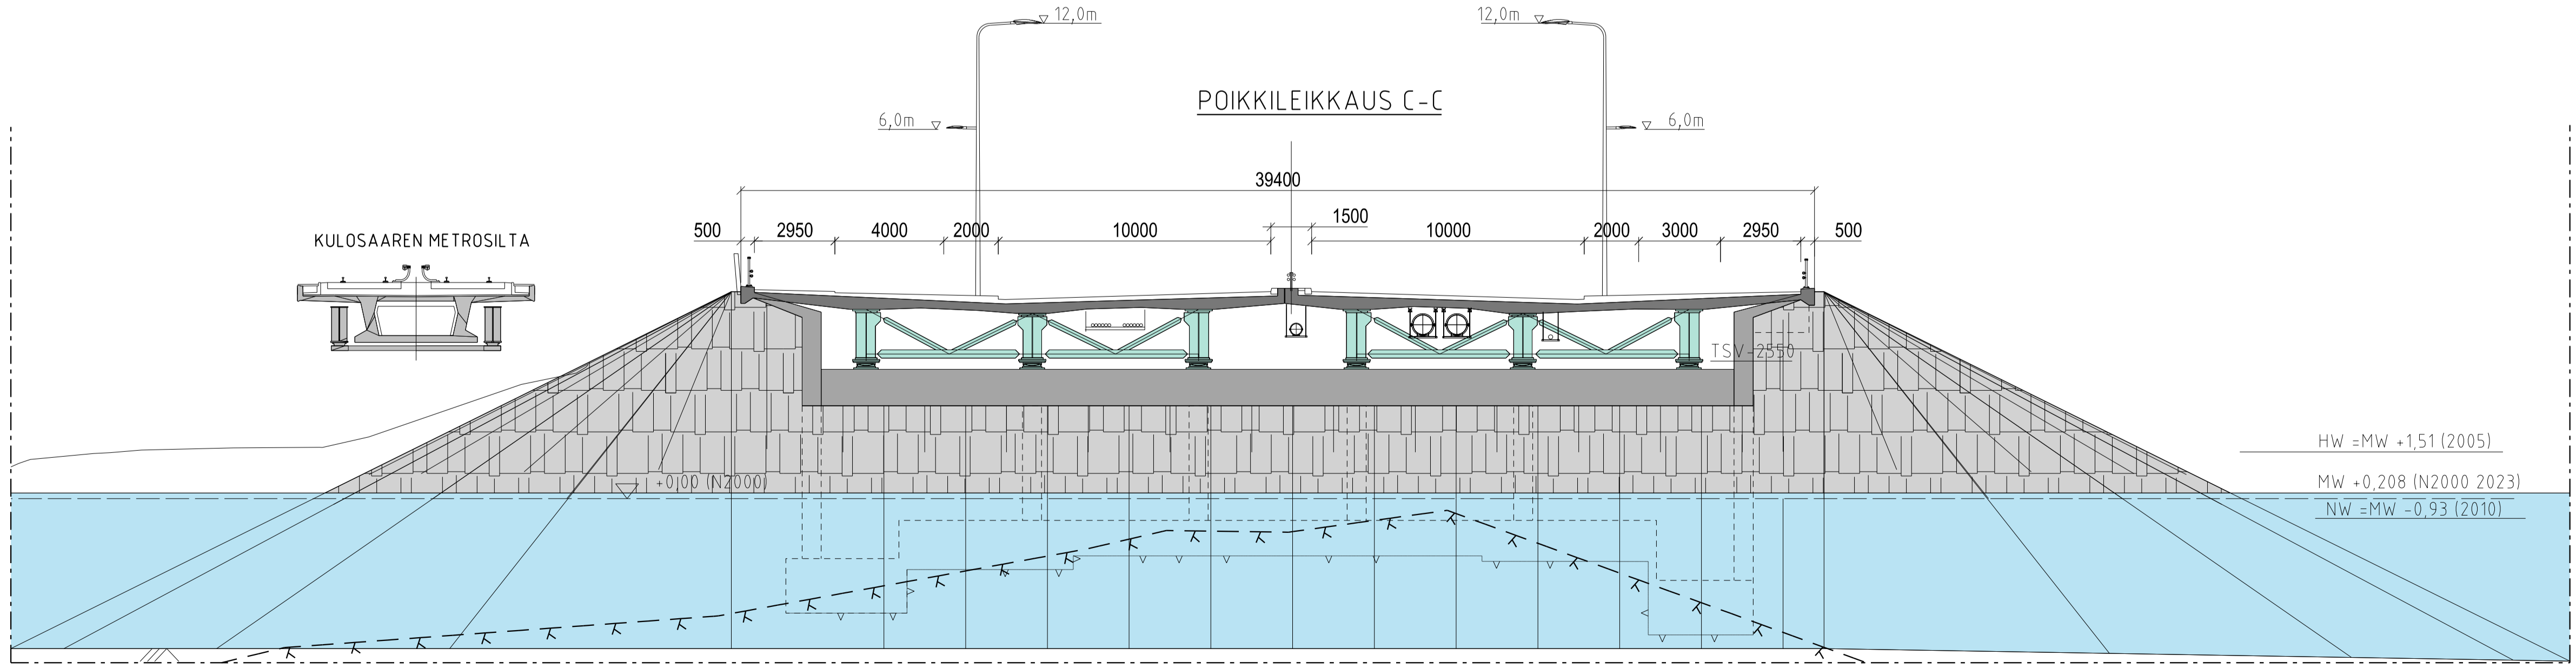

POIKKILEIKKAUS B-B

POIKKILEIKKAUS C-C

Helsinki		Kaupunkiympäristön toimiala		www.hel.fi	
KAS/02A_05A-ALUE		10. Sörnänen, 19. Mustikkamaa-Korkeasaari, 42. Kulosaari		sähköposti: etunimi.sukunimi@hel.fi	
KULOSAARENSILTA					
Leikkaukset E-E, C-C, D-D					
PK	LITTYY	00000/000	NRO	32003/3	KHS
1:150	KORVAA	00000/000	TASOKOORDINAATISTO:	ETRS-GK25	KYLK
	ASEMAKAAVA	12070, 12227, 11780, 6677, 8620	KORKEUSJÄRJESTELMÄ:	N2000	HYY
	LIKENNES	00000			TARK.
					PROJ.
					HYY
					TARK.
					LAAT.
SITOWISE Oy 020 747 6000 www.sitowise.com			HYV. 11.9.2024 J. Väätäinen TARK. 11.9.2024 J. Lahti LAAT. 11.9.2024 V. Siitonen, J. Luukkainen		