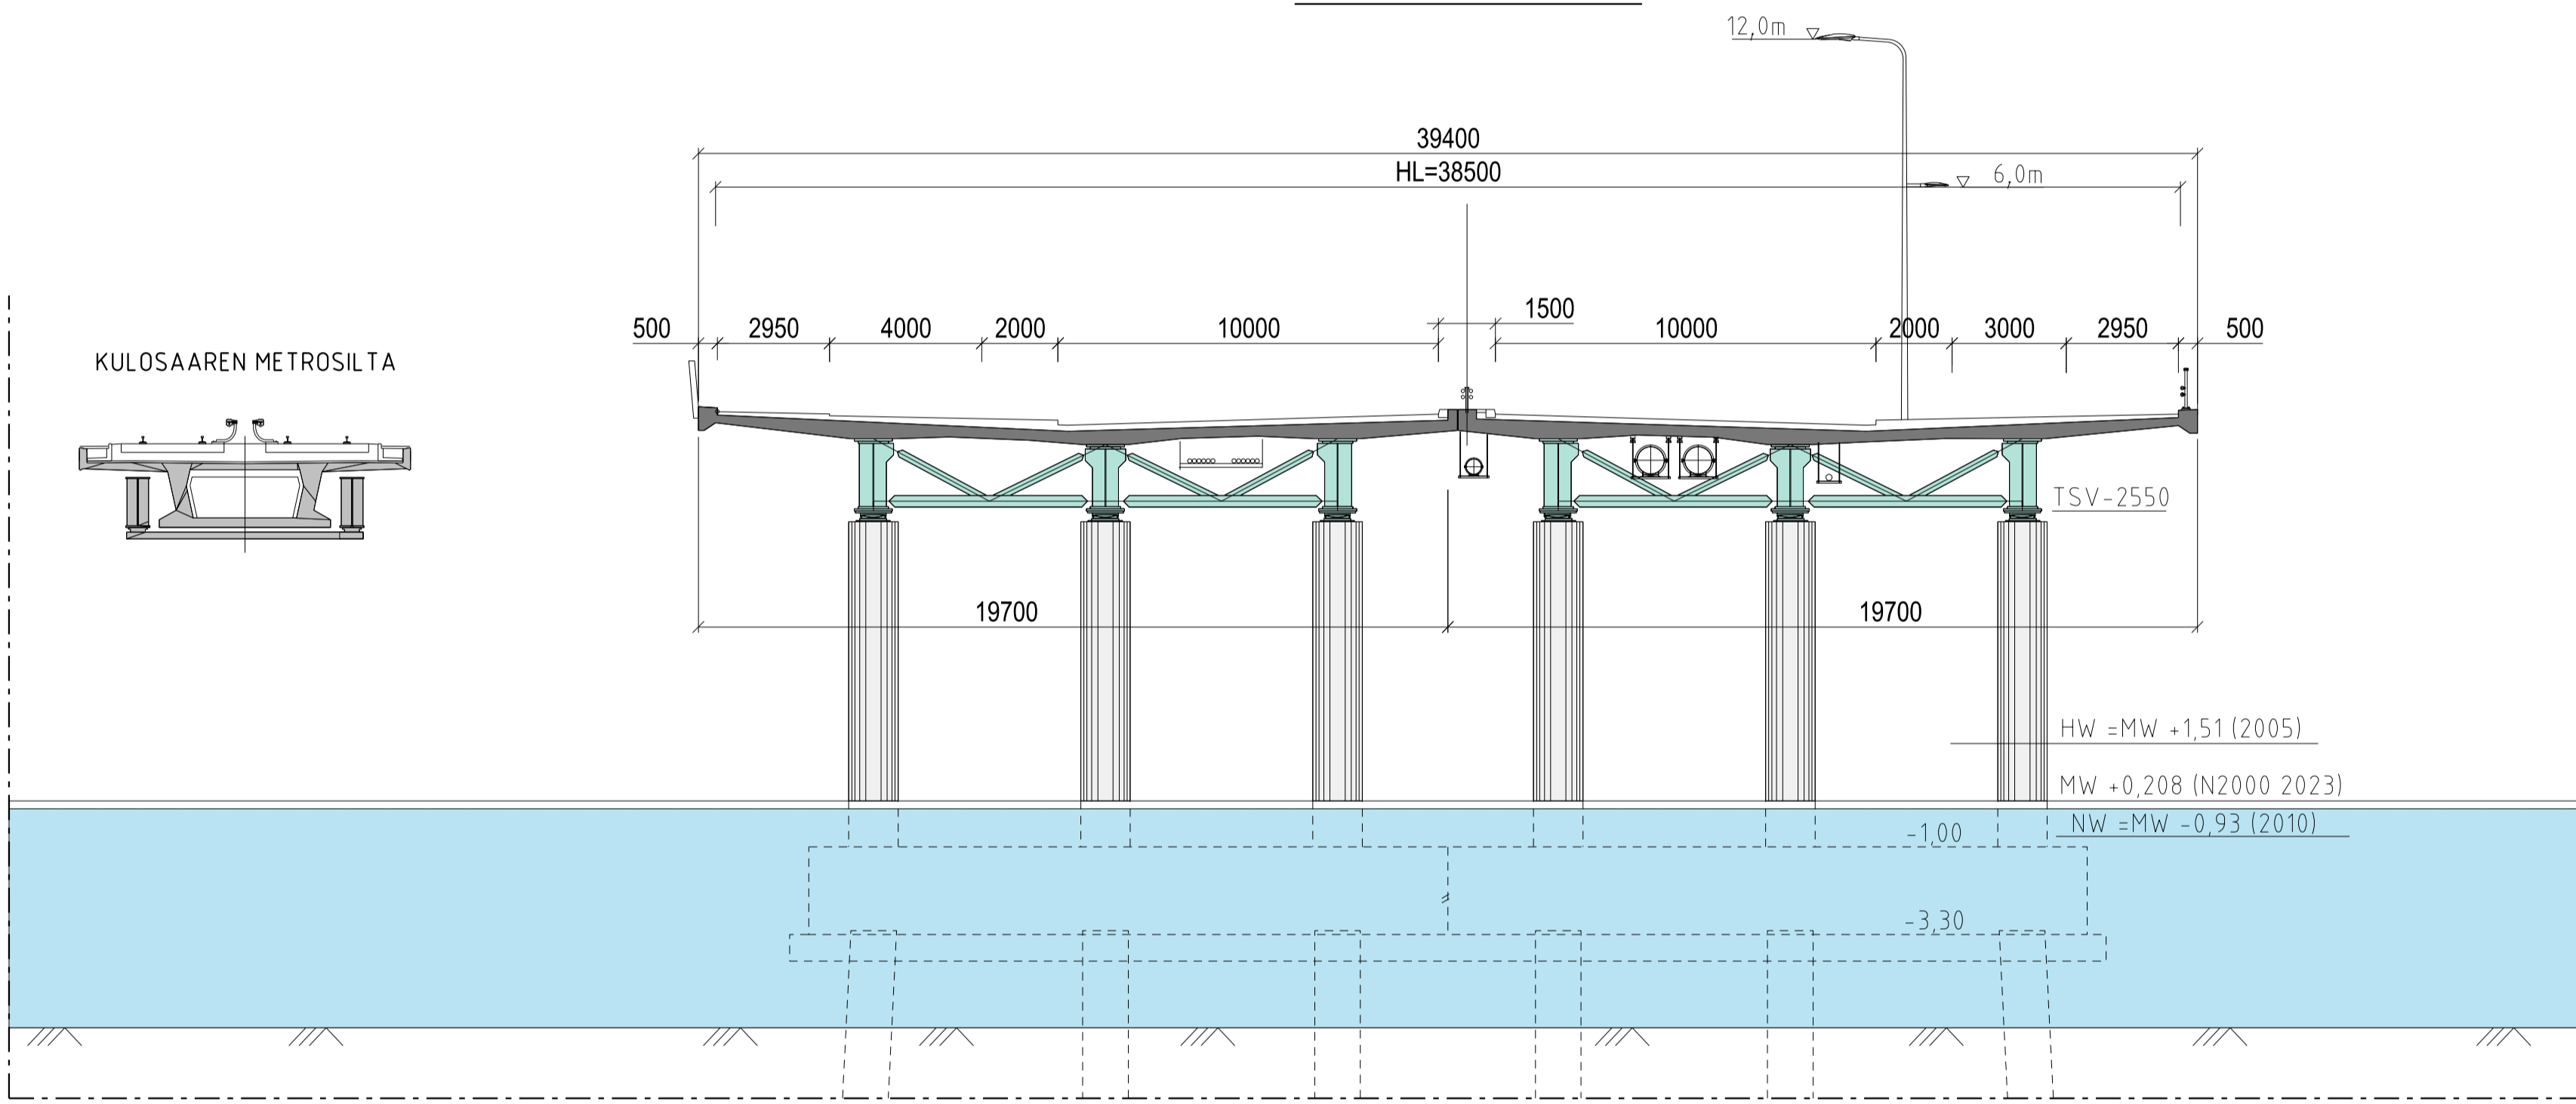

POIKKILEIKKAUS B-B

POIKKILEIKKAUS C-C

Helsinki		Kaupunkiympäristön toimiala		www.hel.fi	
KAS/02A_05A-ALUE		10. Sörnänen, 19. Mustikkamaa-Korkeasaari, 42. Kulosaari		sähköposti: etunimi.sukunimi@hel.fi	
KULOSAARENSILTA					
Leikkaukset E-E, C-C, D-D					
PK	LITTYY	00000/000	NRO	32003/3	KHS
1:150	KORVAA	00000/000	TASOKOORDINAATISTO:	ETRS-GK25	KYLK
	ASEMAKAAVA	12070, 12227, 11780, 6677, 8620	KORKEUSJÄRJESTELMÄ:	N2000	HYY
	LIKENNES	00000			TARK.
					PROJ.
					HYY
					TARK.
					LAAT.
SITOWISE Oy 020 747 6000 www.sitowise.com			HYV. 11.9.2024 J. Väätäinen TARK. 11.9.2024 J. Lahti LAAT. 11.9.2024 V. Siitonen, J. Luukkainen		