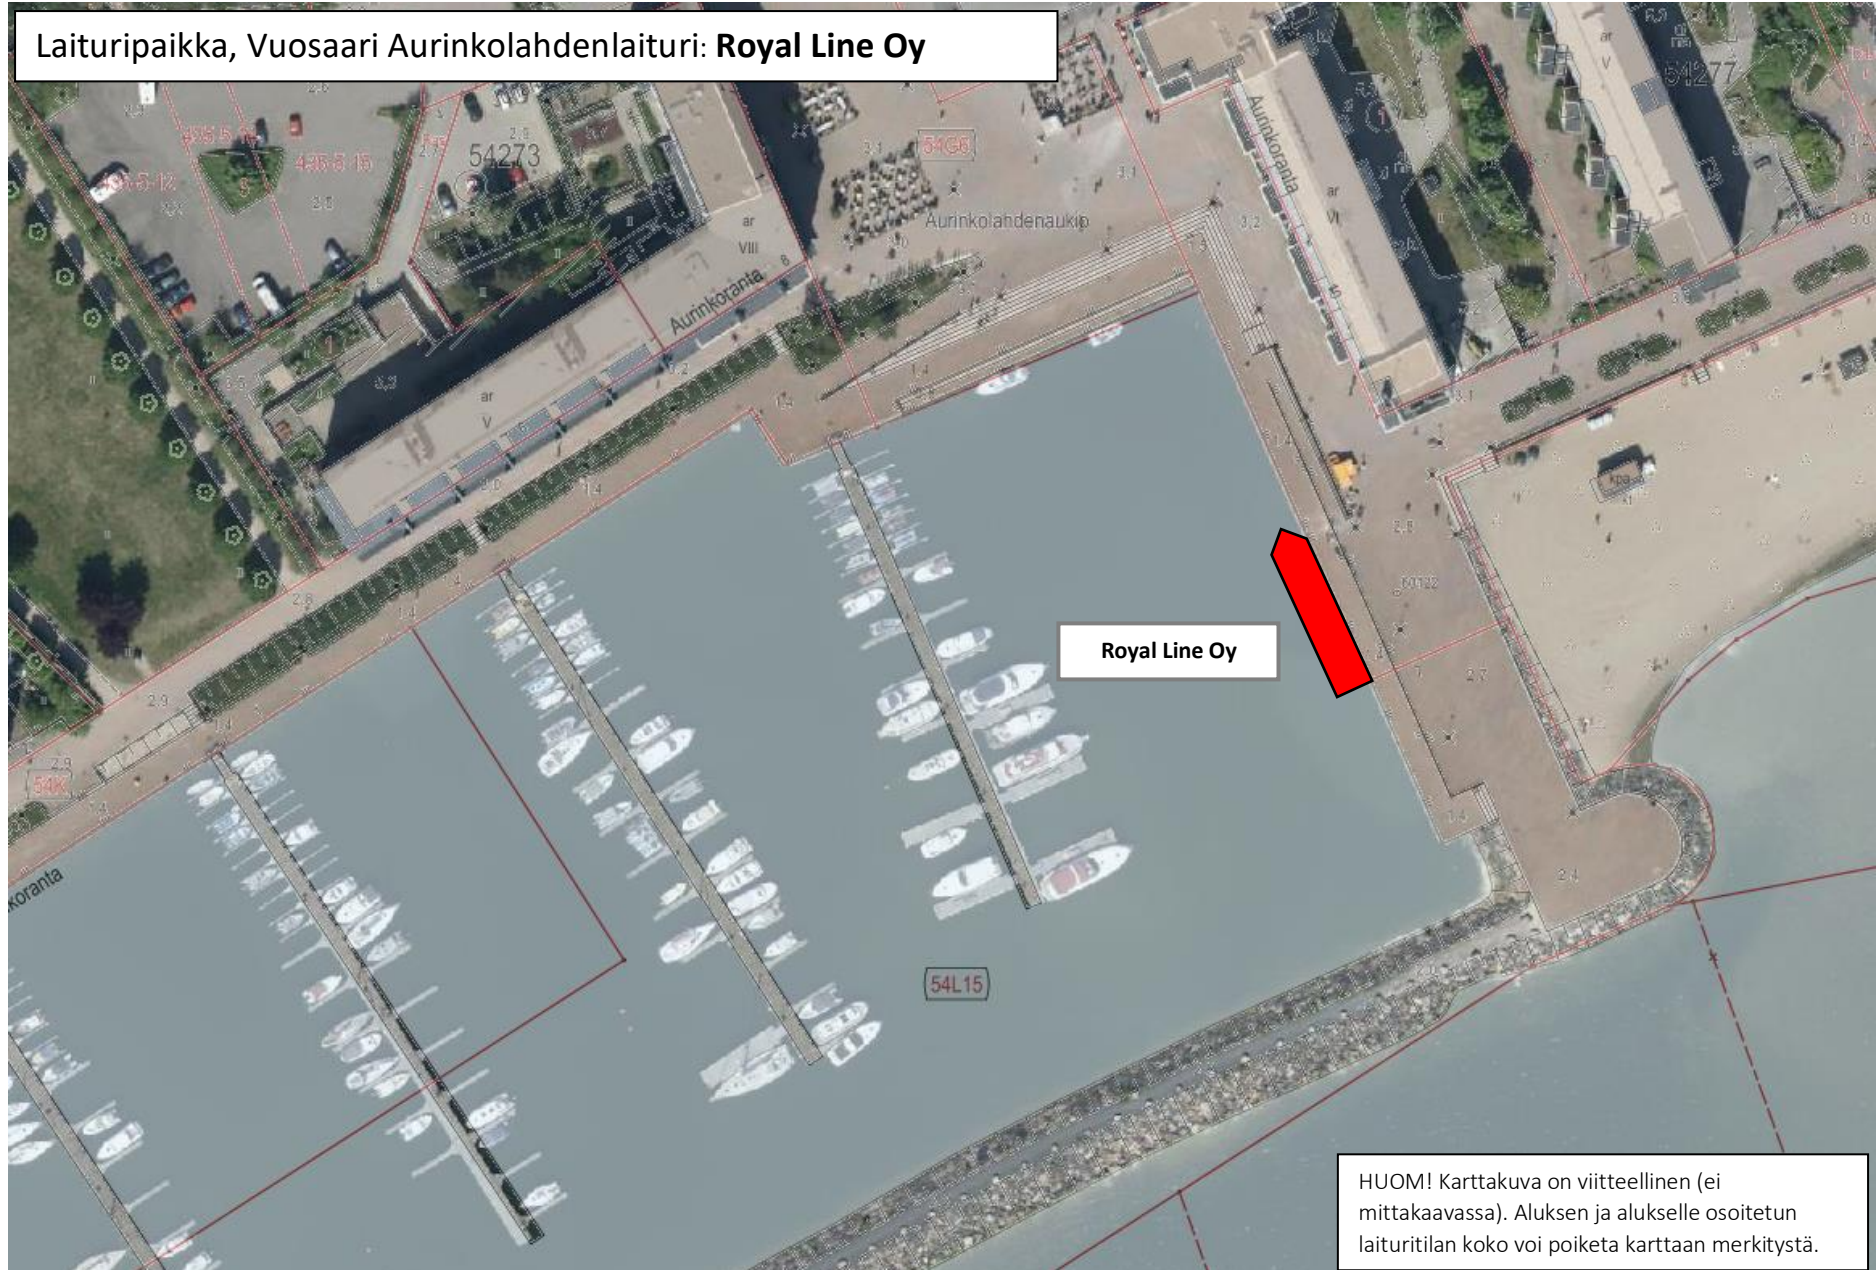

Laituripaikka, Vuosaari Aurinkolahdenlaituri: **Royal Line Oy**

**Royal Line Oy**

HUOM! Karttakuva on viitteellinen (ei mittakaavassa). Aluksen ja alukselle osoitetun laituritilan koko voi poiketa karttaan merkitystä.