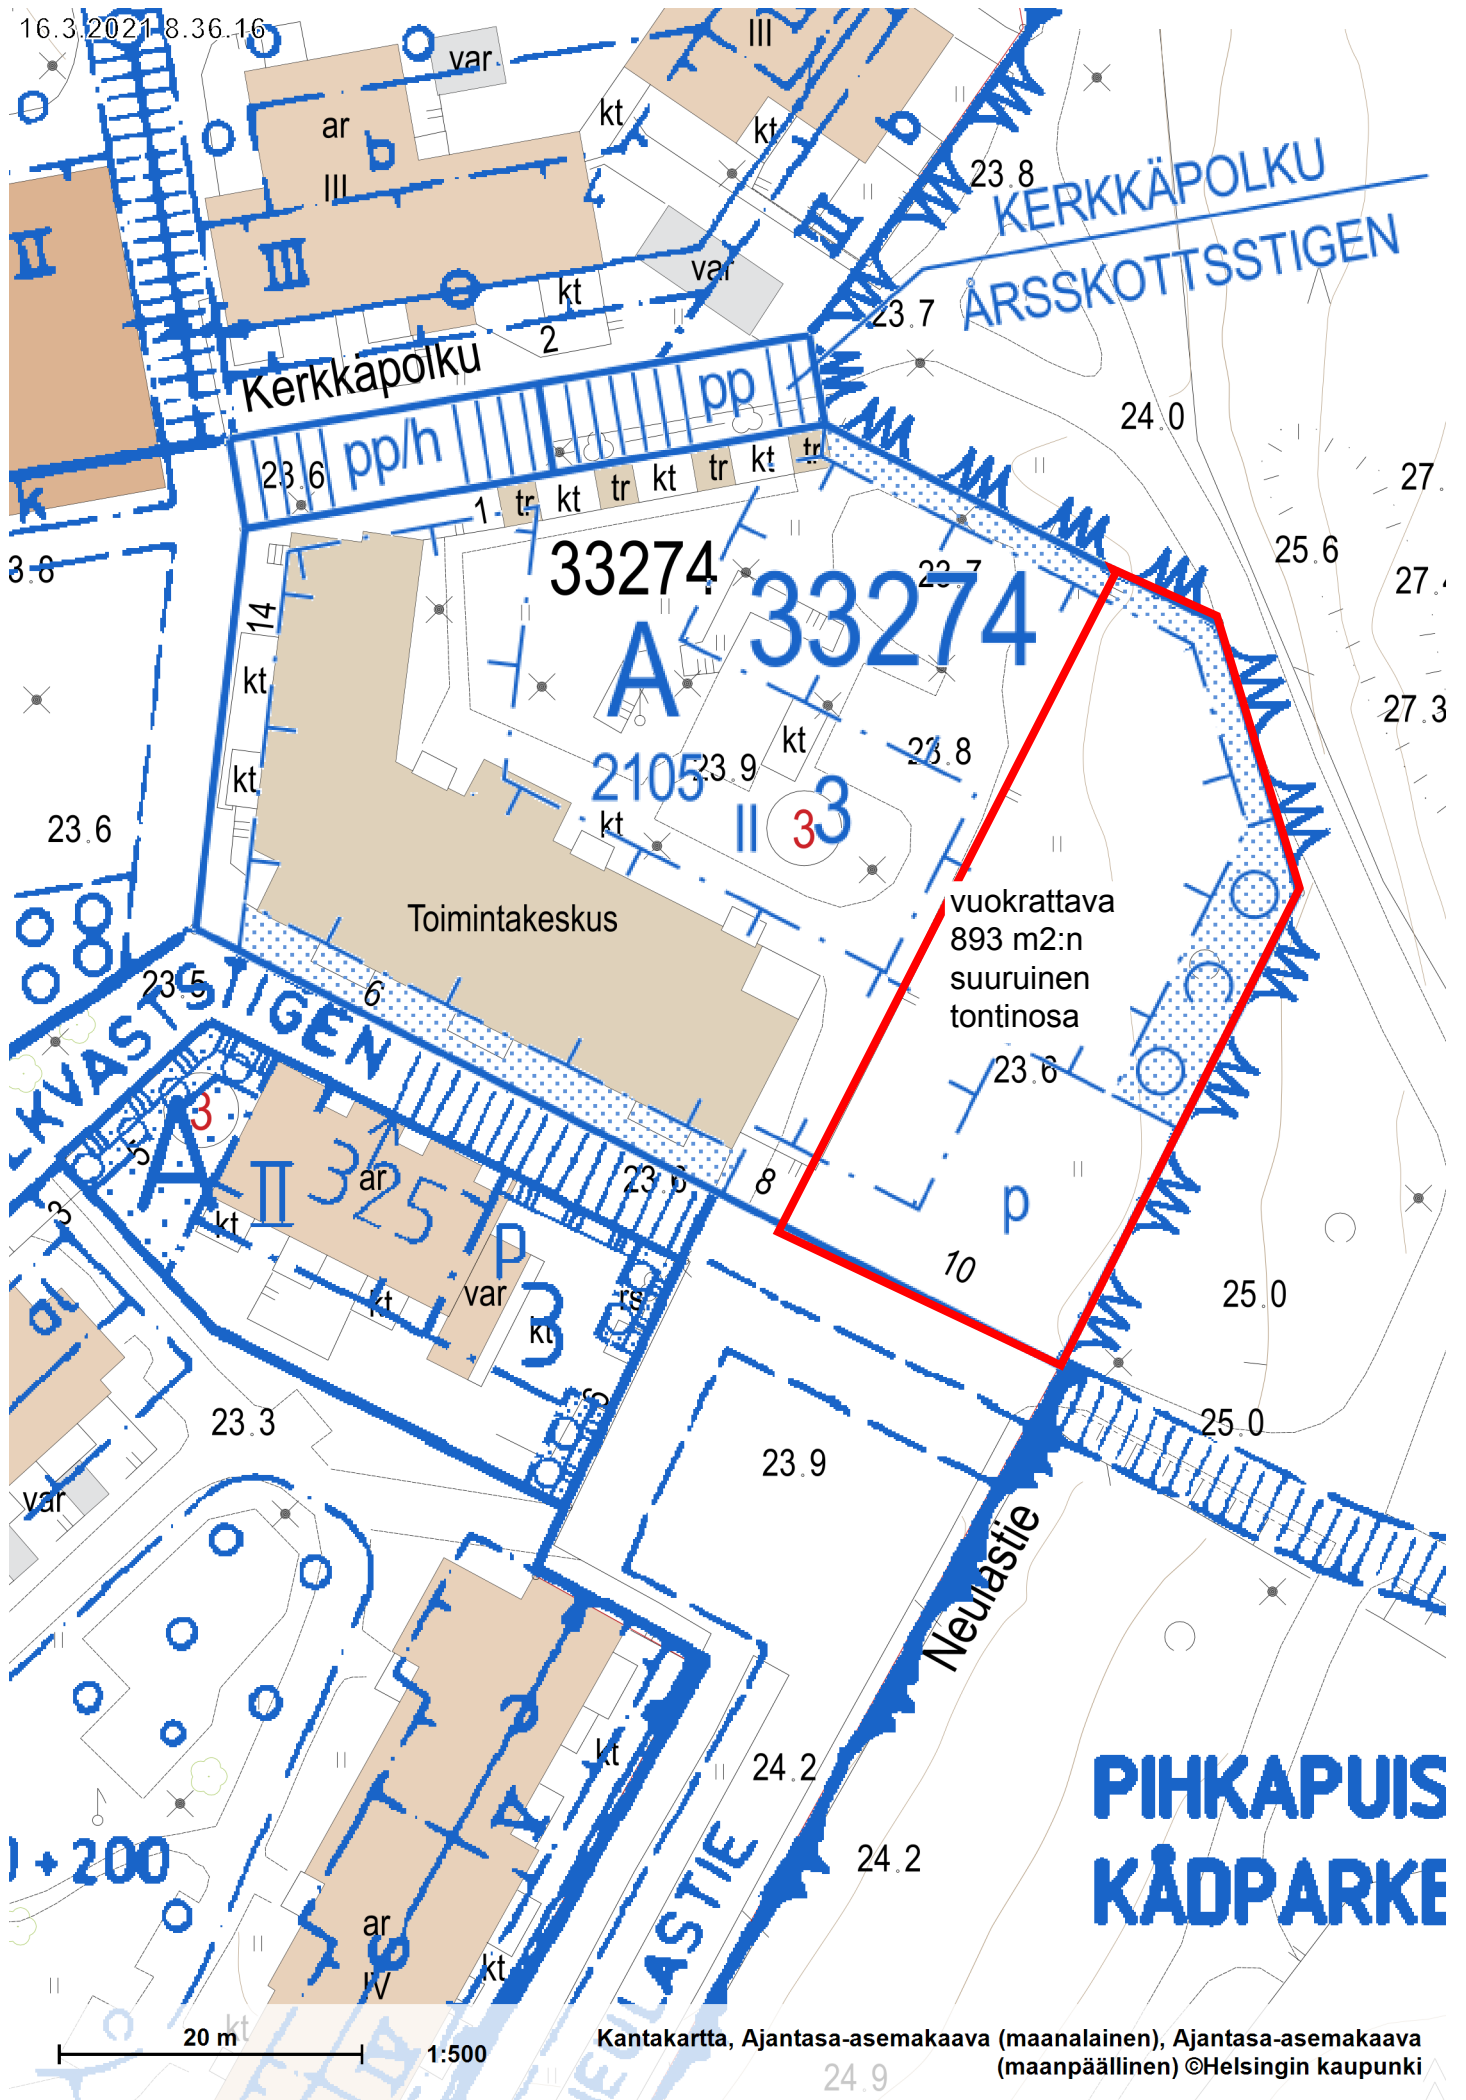

16.3.2021 8.36.16

33274 A 33274

Toimintakeskus

vuokrattava
893 m2:n
suuruinen
tontinosa

**PIHKAPUIS
KÄDPARKE**