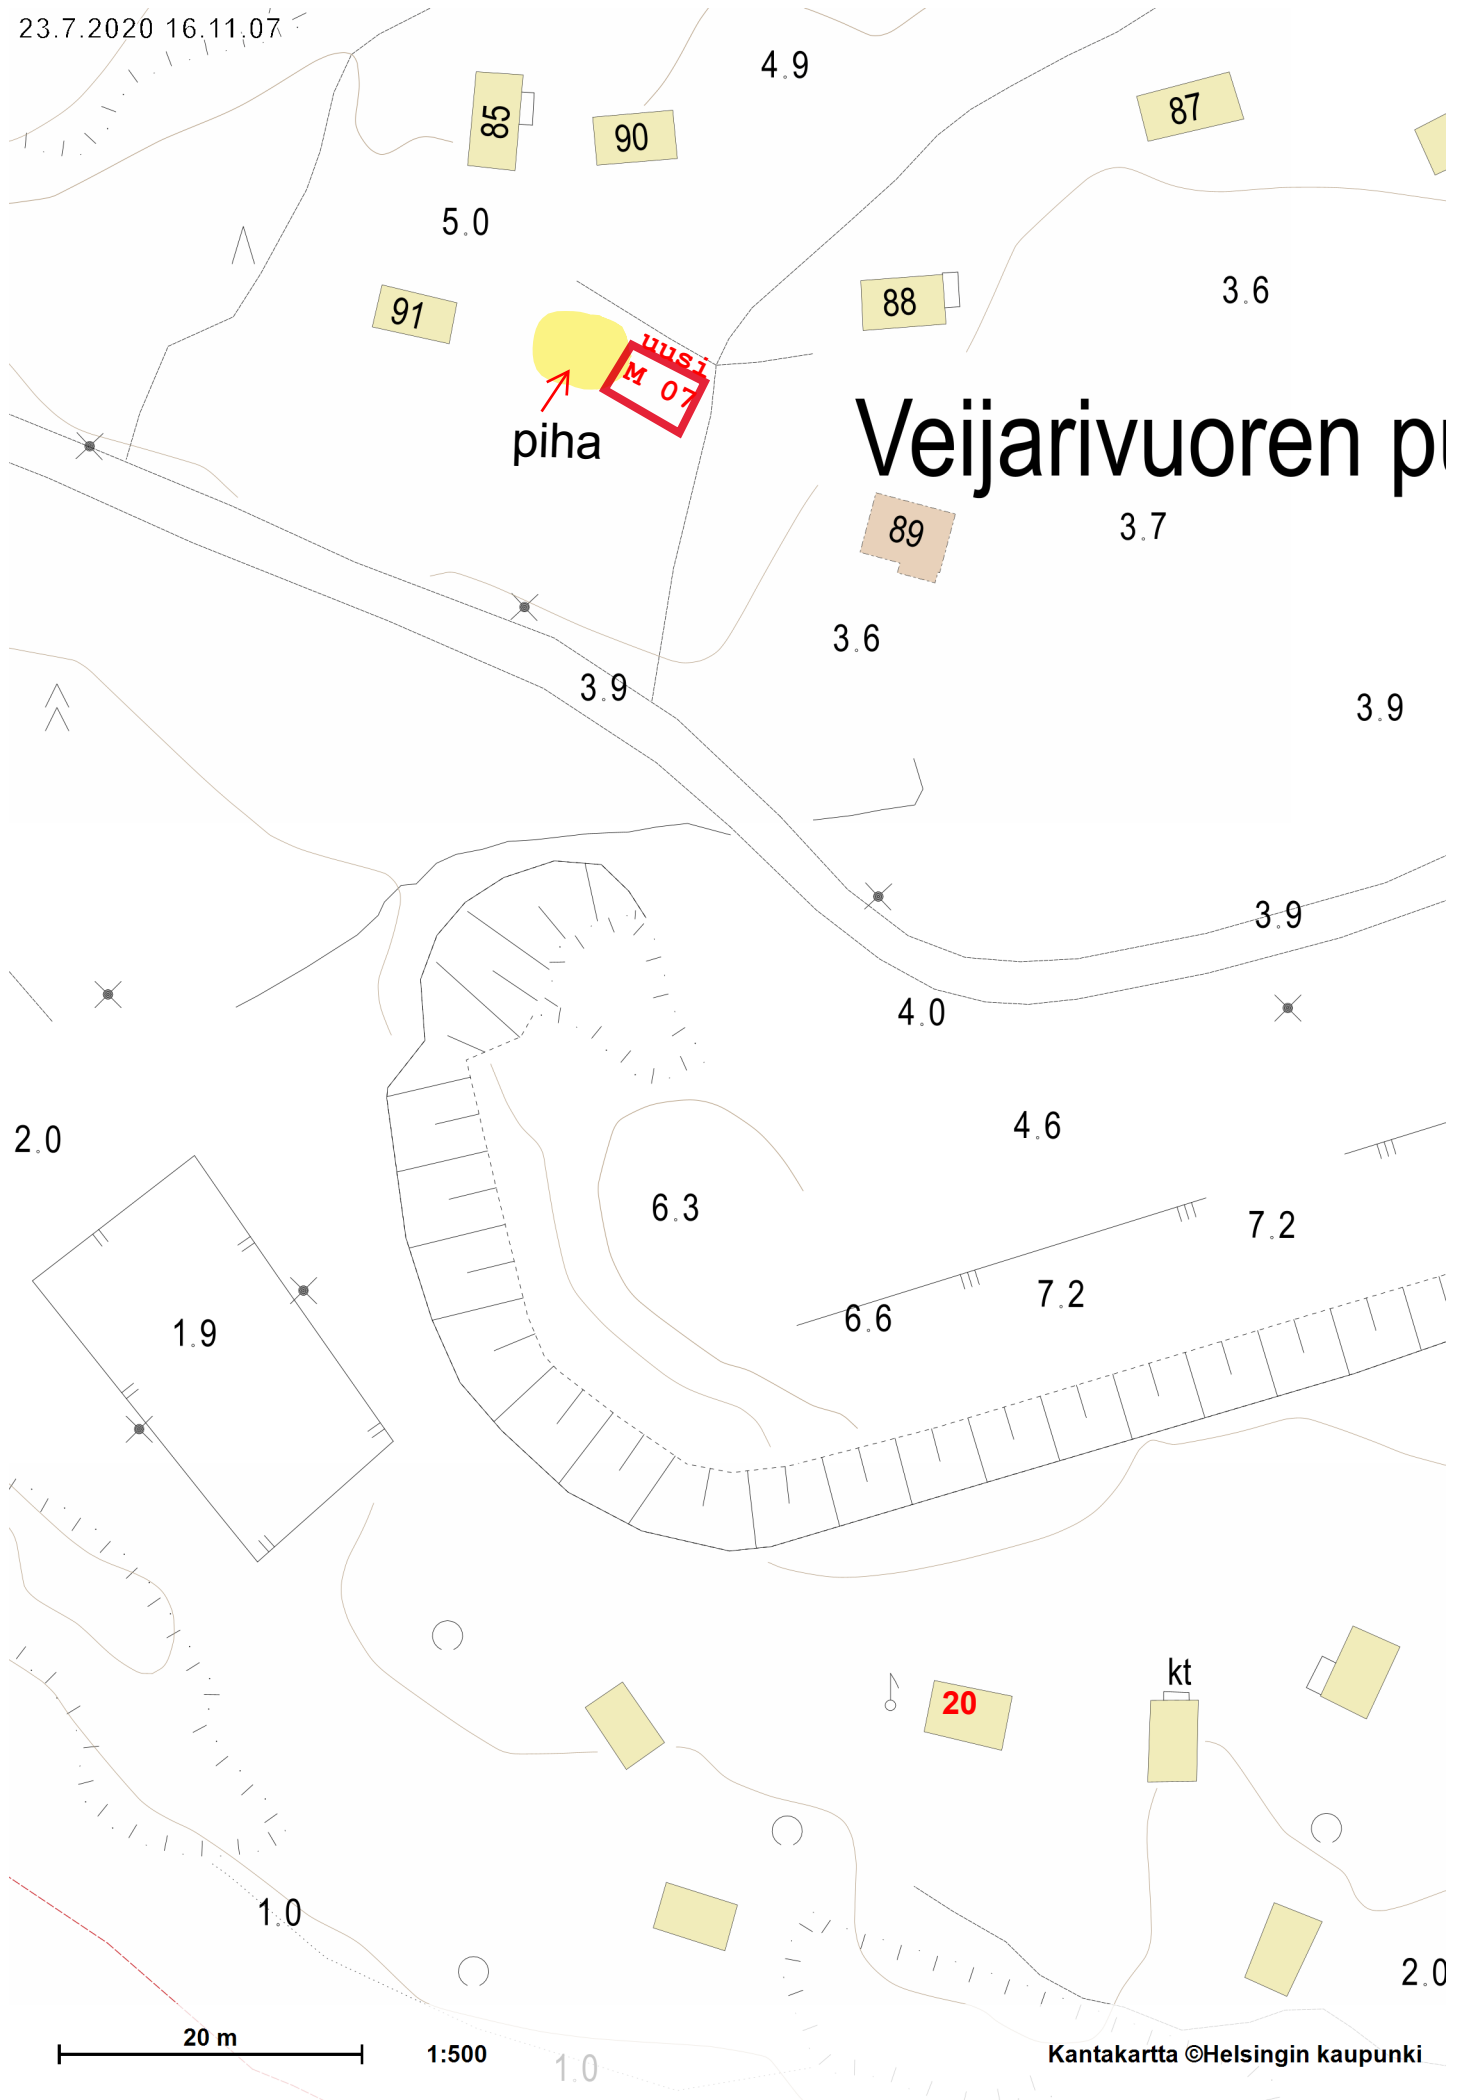

# Veijarivuoren pi

piha

uusij  
M 07

20 m

1:500

Kantakartta ©Helsingin kaupunki