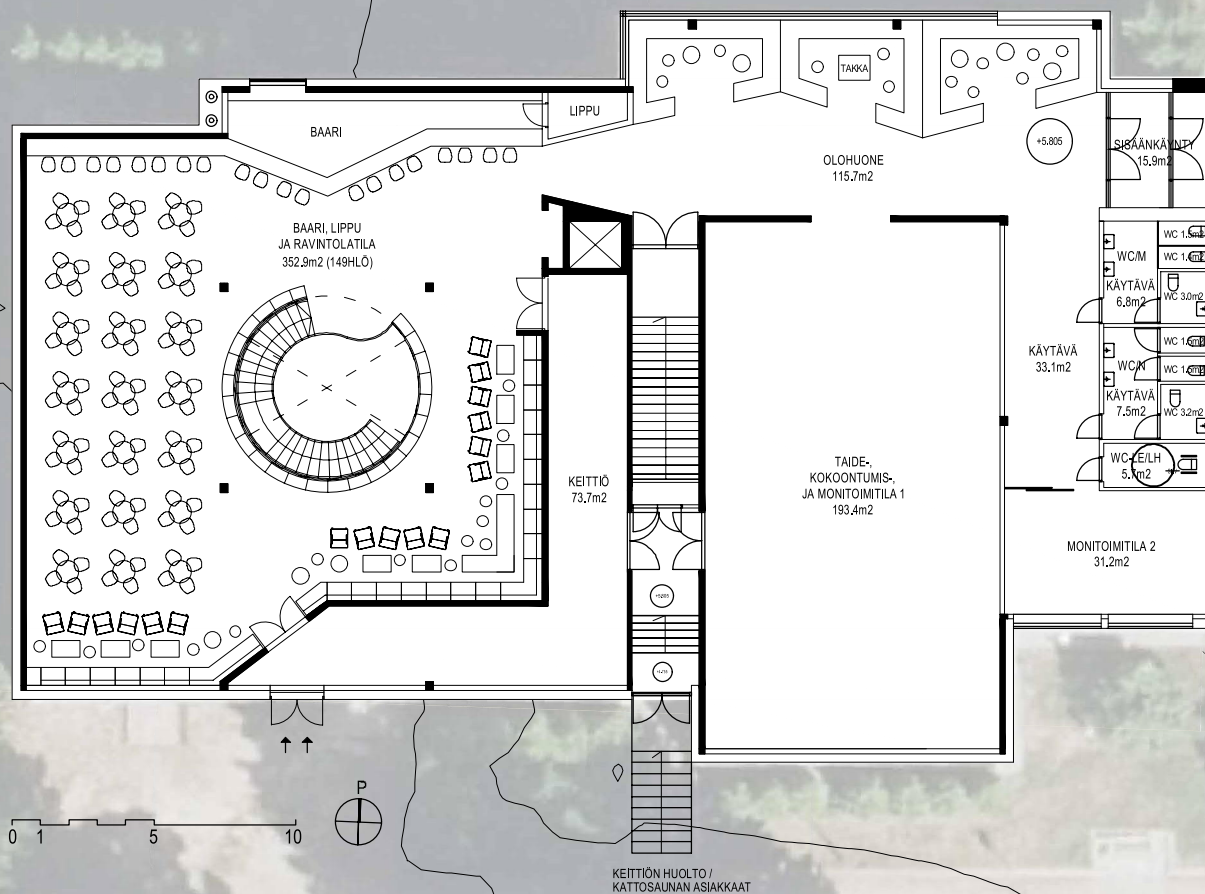

TAIDETILA

Taidetila toimii pääasissa digitaalisen taiteen näyttämönä, mutta muuntuu tarvittaessa myös konferenssitilaksi.

PORRAS

Vaikuttava porras ylös saunamaailmaan keskellä ravintolatilaa.

Meikun Olohuone - 1 kerros

Bruttoala = 962 m²

Saari - 1 kerros

Baar, lippu ja ravintolatila	353 m ²
Olohuone	116 m ²
Keittiö	74 m ²
Taide	194 m ²
Design-shop	32 m ²
WC	32 m ²
Muut	86 m ²

887 m²

Meikun Olohuone - *Sauna kerros*

SPA LOUNGE