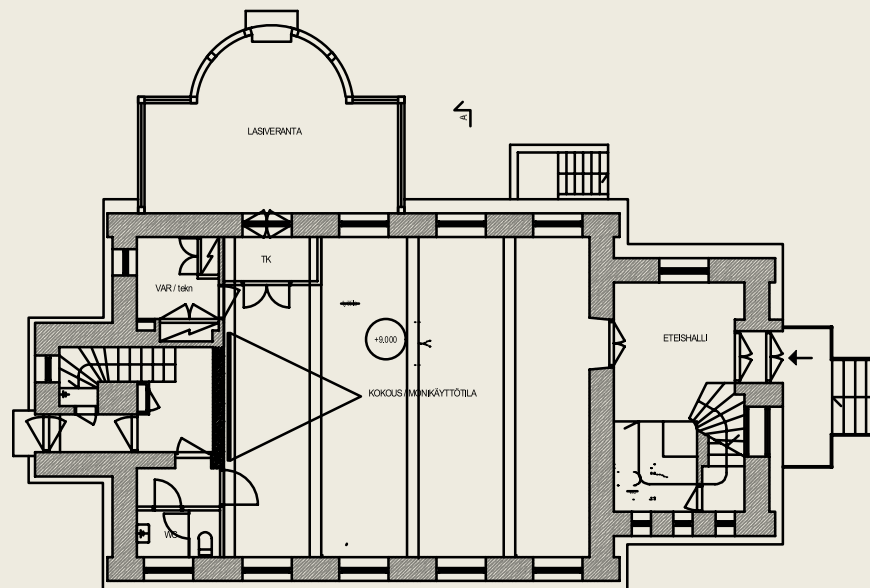

Meikun Olohuone - *Sauna kerros*

Bruttoala = 339 m²

Saari - Sauna kerros

Baari ja lounge	160 m ²
Pukuhuoneet ja suihkut	57 m ²
Yleinen Sauna	35 m ²
Yksityinen Sauna	39 m ²
	295 m²

Maisema terassi	386 m ²
Vilvoittelu terassi	157 m ²
Infinity pool	52 m ²

Meikun Olohuone - *Leikkaus*

Kartano

1 krs.

Tanssipaviljonki

Leikkaus ja Pohjapiirustukset

POHJAPIIRUSTUS 1.KRS / SISÄÄNTULO

POHJAPIIRUSTUS 2.KRS