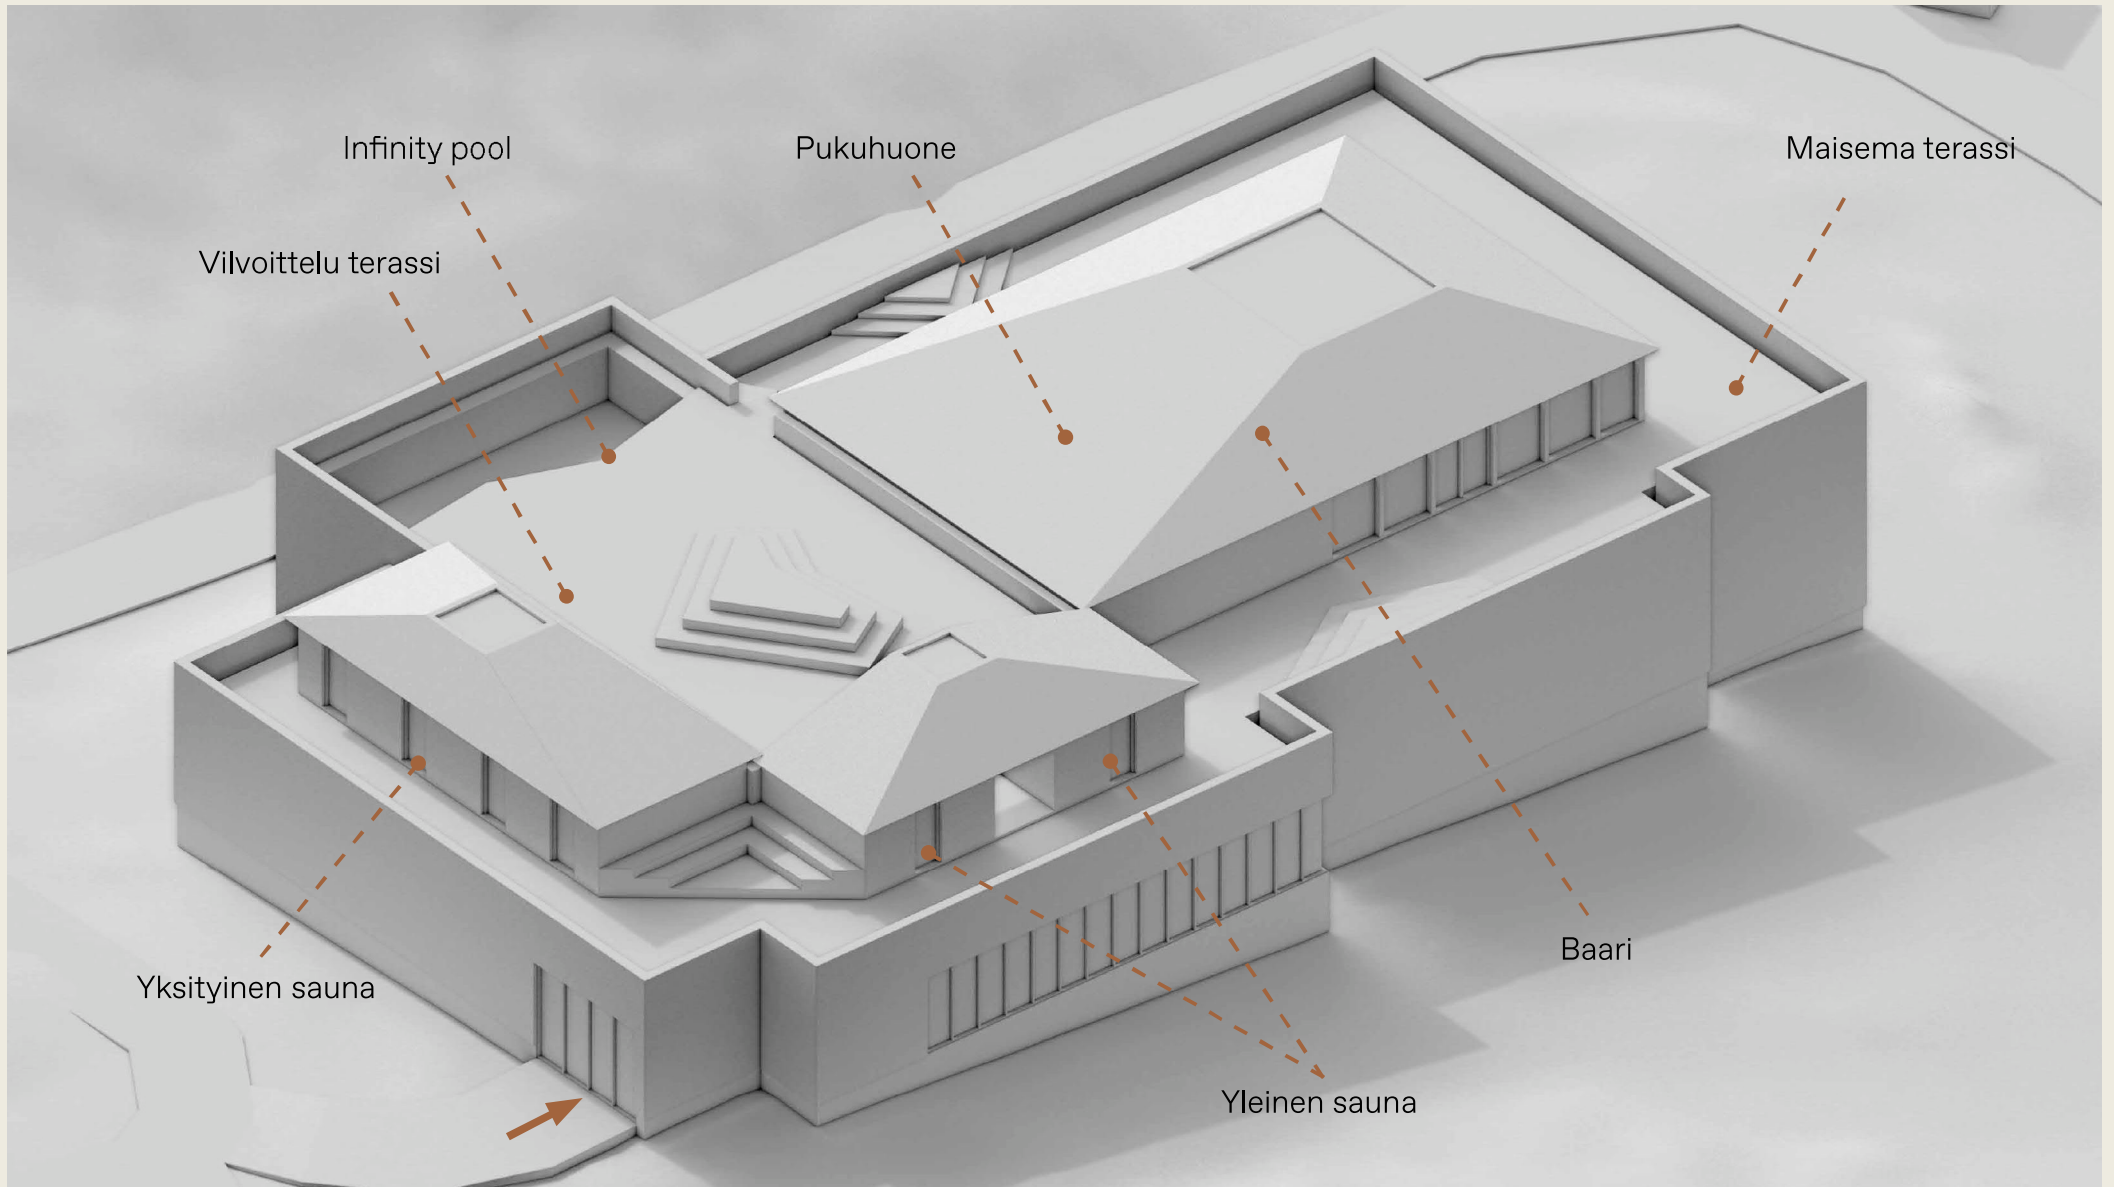

YLEINEN SAUNA

Sauna-alueen yleinen sauna on kaikkien käytettävissä maksua vastaan.

VILVOITTELUTERASSI

Vilvoitteluterassi ja nuotiotila toimii kutsuvana ja hoitavana ympäristönä, jossa vieraat voivat rentoutua, latautua ja nauttia ulkoilmasta saunomisen yhteydessä. Se täydentää saunakokemuksen ja pidentää rentoutumista sen jälkeen.

YKSITYINEN SAUNA

Sauna-alueen yksityinen sauna on vuokrattavissa isoille pienille ryhmille.

INFINITY ALLAS

Kattoterassin infinity allas yhdistää kauneuden, innovaation ja toiminnallisuuden luoden mukaansatempaavan ja ylellisen uintikokemuksen, joka juhlii ympäröivän kulttuurimaiseman luonnollista kauneutta.

Meikun Olohuone - *Sauna kerros*

Bruttoala = 339 m²

Saari - Sauna kerros

Baari ja lounge	160 m ²
Pukuhuoneet ja suihkut	57 m ²
Yleinen Sauna	35 m ²
Yksityinen Sauna	39 m ²
	295 m²

Maisema terassi	386 m ²
Vilvoittelu terassi	157 m ²
Infinity pool	52 m ²

Meikun Olohuone - *Leikkaus*

Kartano

1 krs.

Tanssipaviljonki

Leikkaus ja Pohjapiirustukset

POHJAPIIRUSTUS 1.KRS / SISÄÄNTULO

POHJAPIIRUSTUS 2.KRS