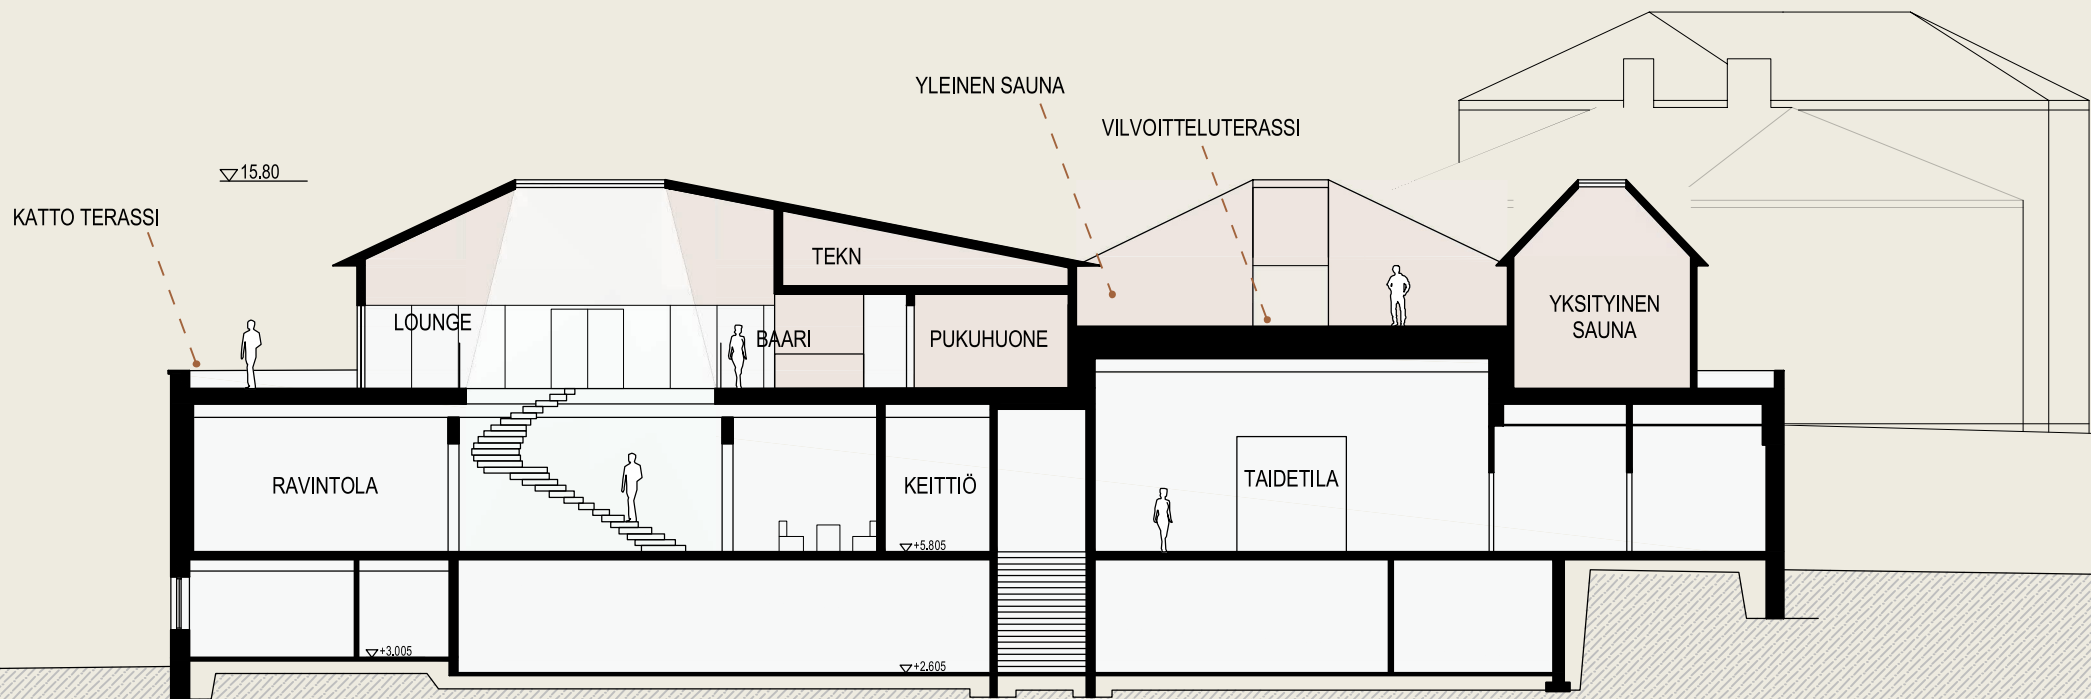

TAIDETILA

Taidetila toimii pääasissa digitaalisen taiteen näyttämönä, mutta muuntuu tarvittaessa myös konferenssitilaksi.

PORRAS

Vaikuttava porras ylös saunamaailmaan keskellä ravintolatilaa.

Meikun Olohuone - 1 kerros

YKSITYINEN SAUNA

Sauna-alueen yksityinen sauna on vuokrattavissa isoille pienille ryhmille.

INFINITY ALLAS

Kattoterassin infinity allas yhdistää kauneuden, innovaation ja toiminnallisuuden luoden mukaansatempaavan ja ylellisen uintikokemuksen, joka juhlii ympäröivän kulttuurimaiseman luonnollista kauneutta.

Meikun Olohuone - *Sauna kerros*

Bruttoala = 339 m²

Saari - Sauna kerros

Baari ja lounge	160 m ²
Pukuhuoneet ja suihkut	57 m ²
Yleinen Sauna	35 m ²
Yksityinen Sauna	39 m ²
	295 m²

Maisema terassi	386 m ²
Vilvoittelu terassi	157 m ²
Infinity pool	52 m ²

Meikun Olohuone - *Leikkaus*

Kartano

1 krs.

Tanssipaviljonki

Leikkaus ja Pohjapiirustukset

POHJAPIIRUSTUS 1.KRS / SISÄÄNTULO

POHJAPIIRUSTUS 2.KRS