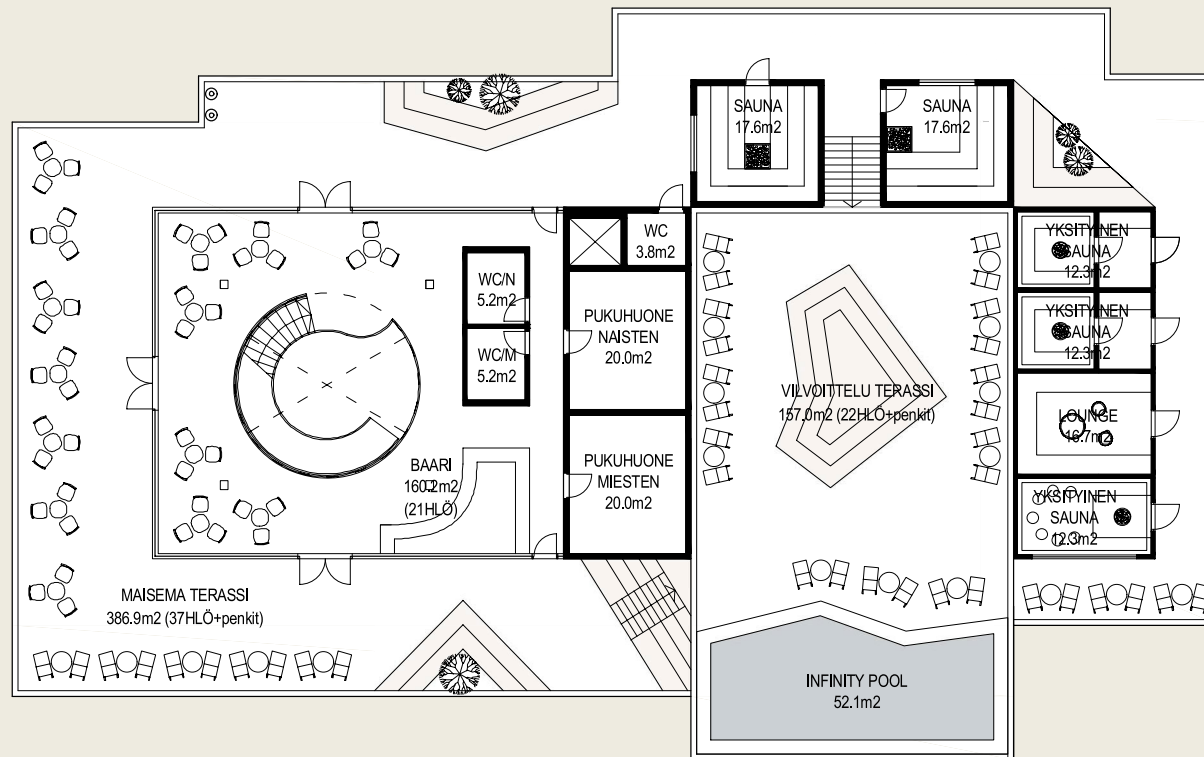

TAIDETILA

Taidetila toimii pääasissa digitaalisen taiteen näyttämönä, mutta muuntuu tarvittaessa myös konferenssitilaksi.

PORRAS

Vaikuttava porras ylös saunamaailmaan keskellä ravintolatilaa.

Meikun Olohuone - 1 kerros

YKSITYINEN SAUNA

Sauna-alueen yksityinen sauna on vuokrattavissa isoille pienille ryhmille.

INFINITY ALLAS

Kattoterassin infinity allas yhdistää kauneuden, innovaation ja toiminnallisuuden luoden mukaansatempaavan ja ylellisen uintikokemuksen, joka juhlii ympäröivän kulttuurimaiseman luonnollista kauneutta.

Meikun Olohuone - *Sauna kerros*

Bruttoala = 339 m²

Saari - Sauna kerros

Baari ja lounge	160 m ²
Pukuhuoneet ja suihkut	57 m ²
Yleinen Sauna	35 m ²
Yksityinen Sauna	39 m ²
	295 m²

Maisema terassi	386 m ²
Vilvoittelu terassi	157 m ²
Infinity pool	52 m ²

Meikun Olohuone - *Leikkaus*

Kartano

1 krs.

Tanssipaviljonki

Leikkaus ja Pohjapiirustukset

POHJAPIIRUSTUS 1.KRS / SISÄÄNTULO

POHJAPIIRUSTUS 2.KRS