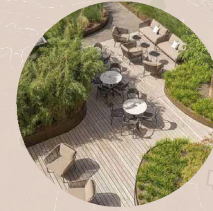

MAISEMA
TERASSI