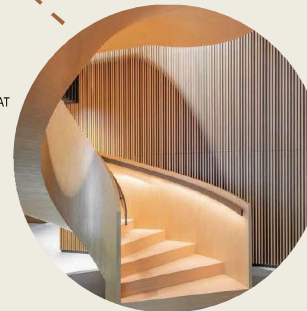

Vaikuttava porras ylös saunamaailmaan keskellä ravintolatilaa.