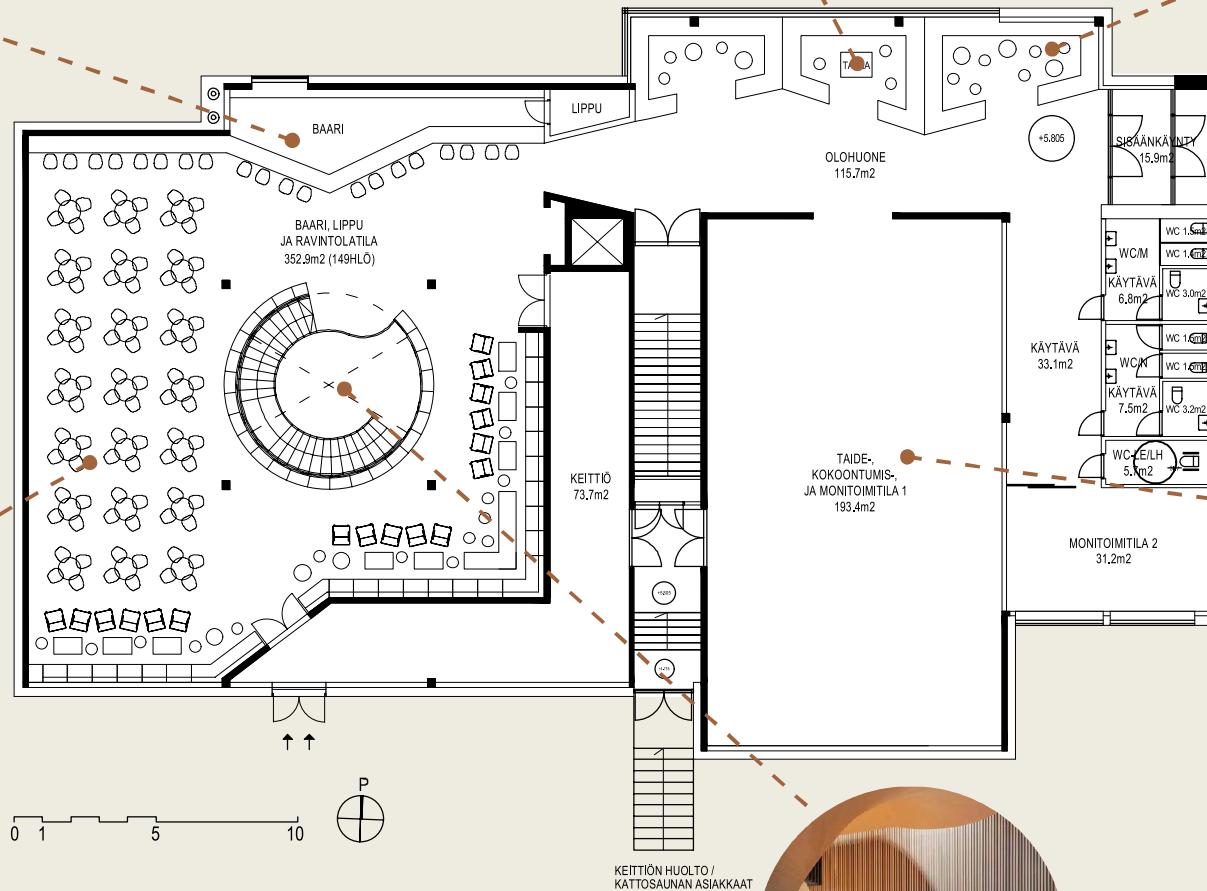

Taidemuseo

Meikun Olohuone - 1 kerros

BAARI

Tunnelmallinen valaistus, mukavat istuinalueet, pehmeät materiaalit ja sävyt sekä hiljainen taustamusiikki luovat viihtyisän baarialueen. INämä elementit luovat kodikkaan ilmapiirin, jossa asiakkaat tuntevat olonsa mukavaksi, rentoutuneeksi ja innokkaaksi palaamaan.

RAVINTOLA

Ravintolatila on lämmin, intiimi ja kutsuva. Se on paikka, jossa asiakkaat tuntevat olonsa mukavaksi ja rentoutuneeksi. Ravintolassa on kutsuva tunnelma, harkittu sisustus ja huomio yksityiskohdissa.

TAIDETILA

Taidetila toimii pääasissa digitaalisen taiteen näyttämönä, mutta muuntuu tarvittaessa myös konferenssitilaksi.

PORRAS

Vaikuttava porras ylös saunamaailmaan keskellä ravintolatilaa.

Meikun Olohuone - 1 kerros