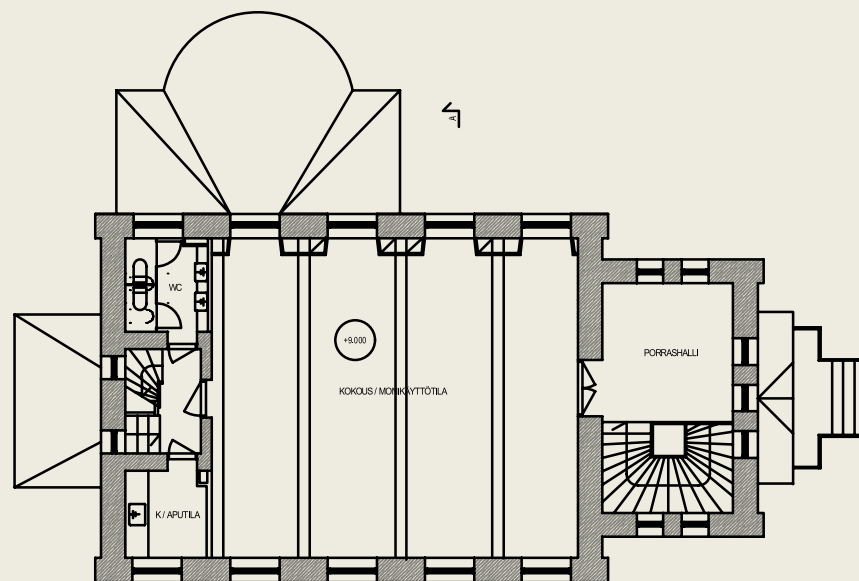

Meikun Olohuone - *Sauna kerros*

Bruttoala = 339 m²

Saari - Sauna kerros

Baari ja lounge	160 m ²
Pukuhuoneet ja suihkut	57 m ²
Yleinen Sauna	35 m ²
Yksityinen Sauna	39 m ²
	295 m²

Maisema terassi	386 m ²
Vilvoittelu terassi	157 m ²
Infinity pool	52 m ²

Meikun Olohuone - *Leikkaus*

Kartano

1 krs.

Tanssipaviljonki

Leikkaus ja Pohjapiirustukset

POHJAPIIRUSTUS 1.KRS / SISÄÄNTULO

POHJAPIIRUSTUS 2.KRS