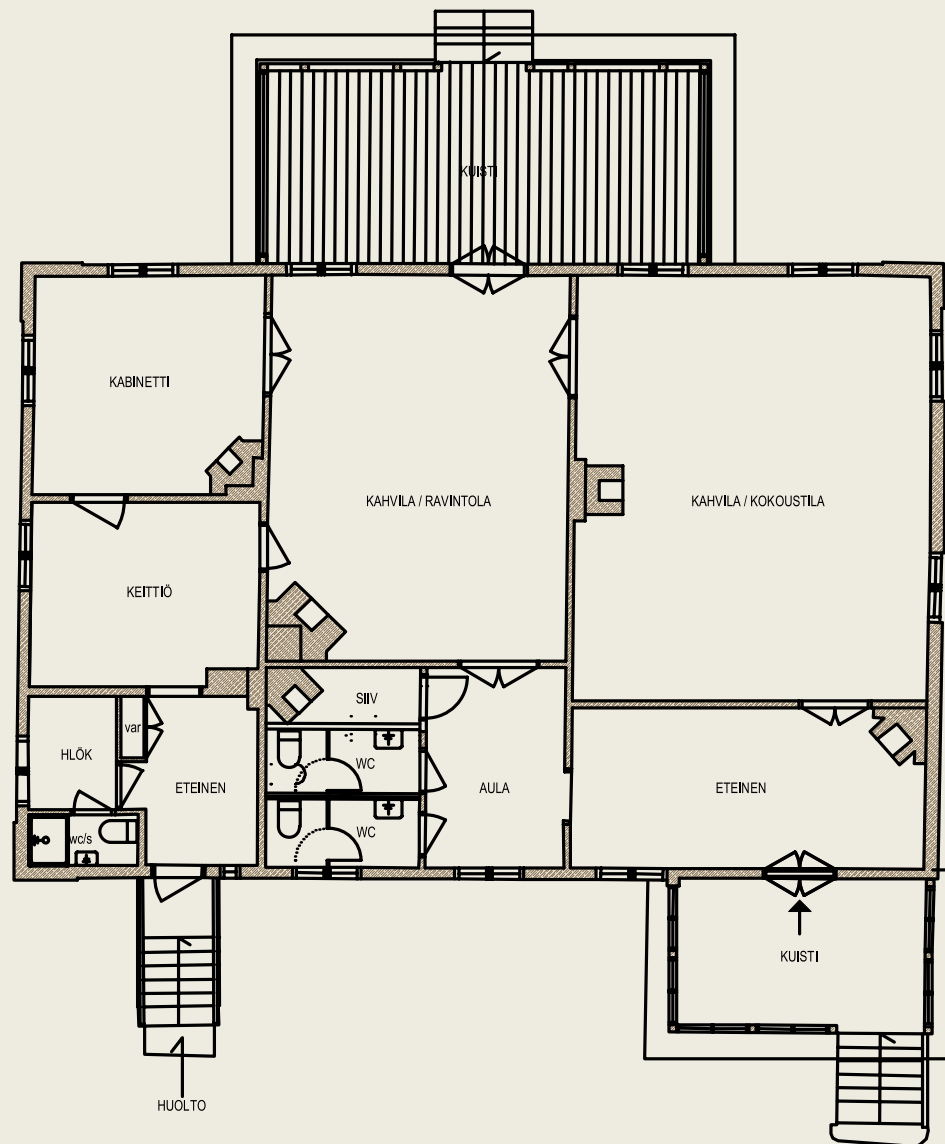

TAIDETILA

Taidetila toimii pääasissa digitaalisen taiteen näyttämönä, mutta muuntuu tarvittaessa myös konferenssitilaksi.

PORRAS

Vaikuttava porras ylös saunamaailmaan keskellä ravintolatilaa.

Meikun Olohuone - 1 kerros

Meikun Olohuone - *Sauna kerros*

Bruttoala = 339 m²

Saari - Sauna kerros

Baari ja lounge	160 m ²
Pukuhuoneet ja suihkut	57 m ²
Yleinen Sauna	35 m ²
Yksityinen Sauna	39 m ²
	295 m²

Maisema terassi	386 m ²
Vilvoittelu terassi	157 m ²
Infinity pool	52 m ²

Meikun Olohuone - *Leikkaus*

Kartano

1 krs.

Tanssipaviljonki

Leikkaus ja Pohjapiirustukset

POHJAPIIRUSTUS 1.KRS / SISÄÄNTULO

POHJAPIIRUSTUS 2.KRS