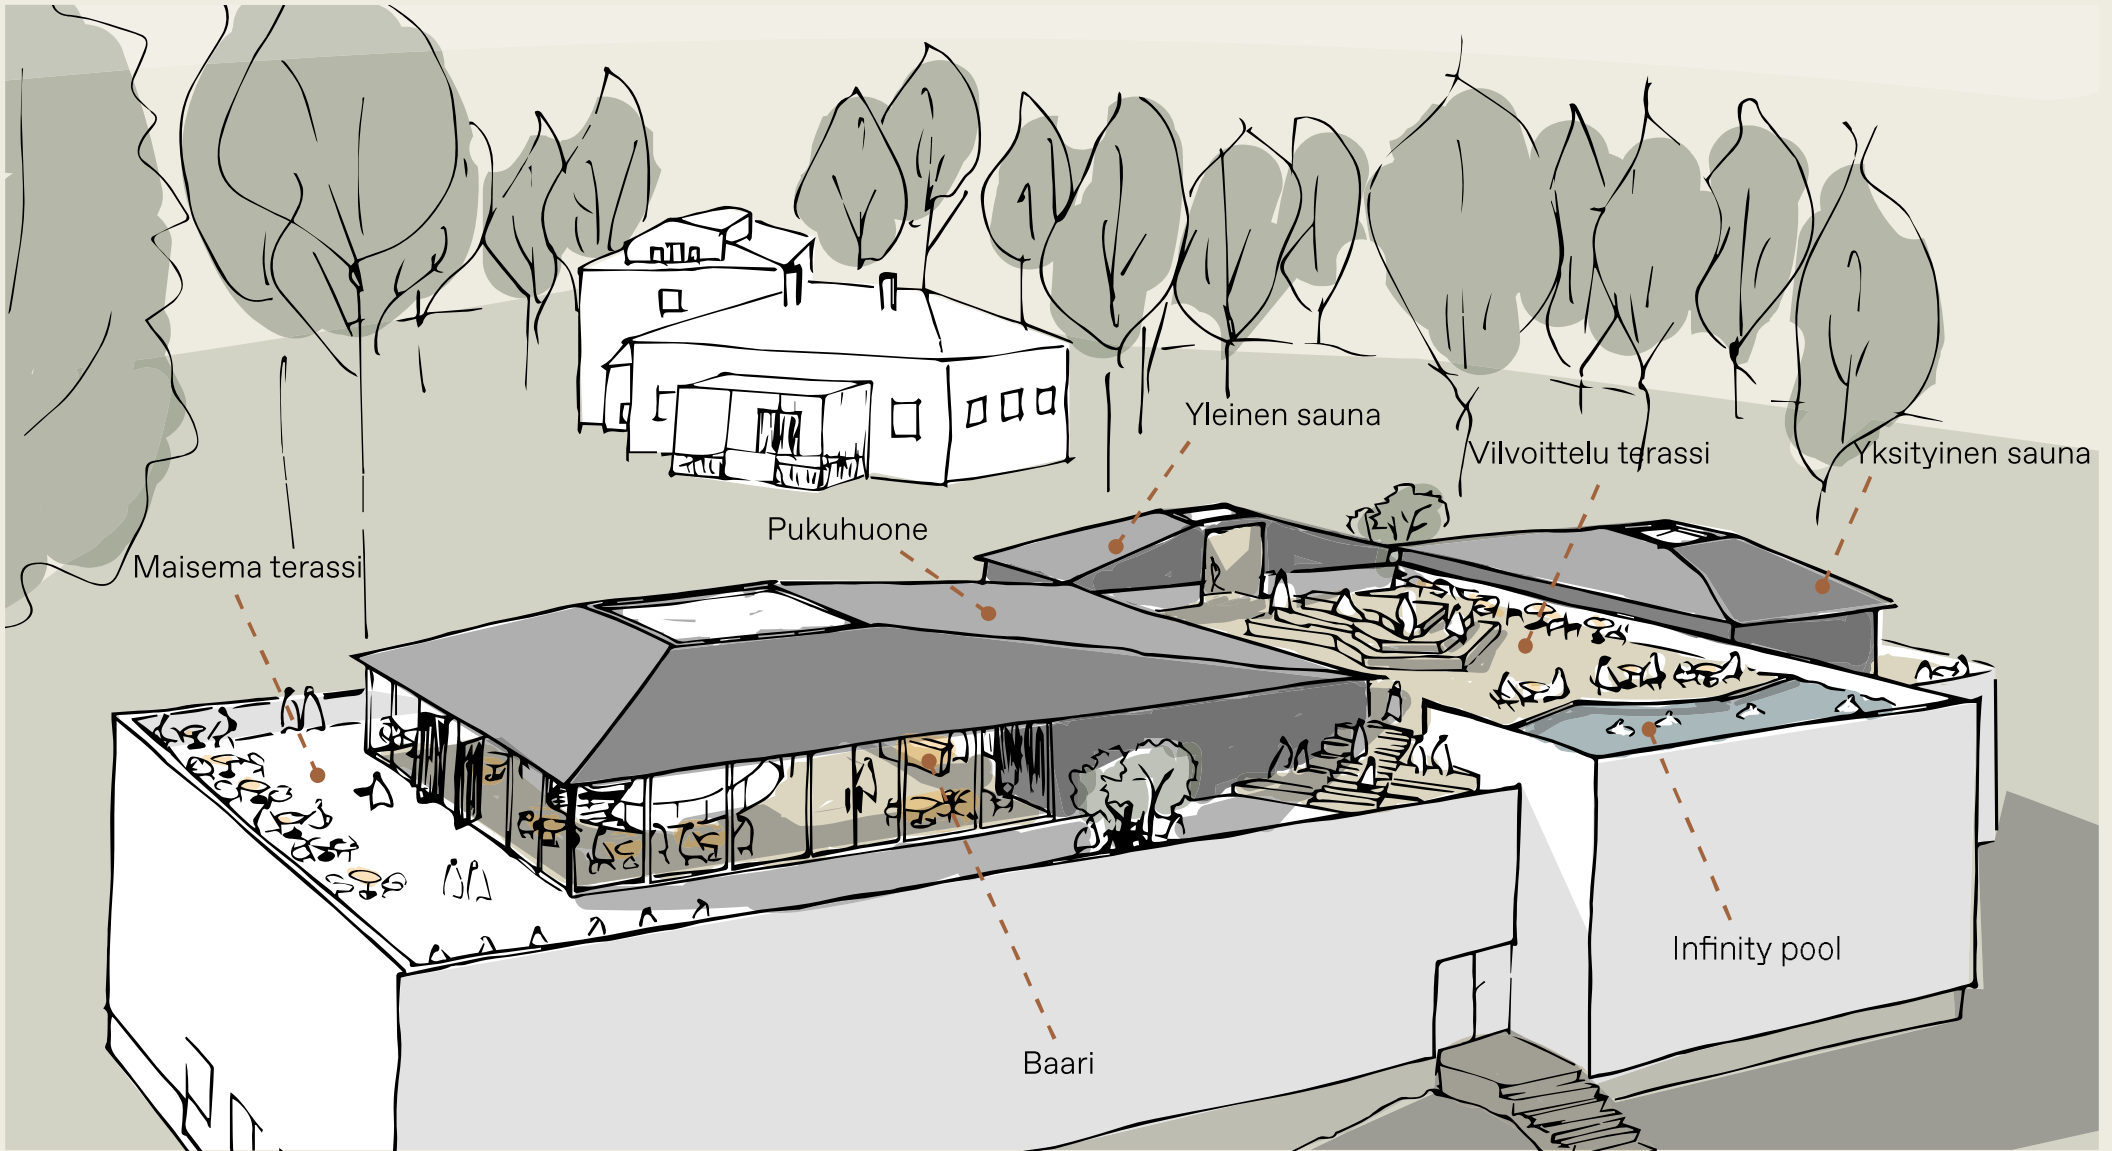

YLEINEN SAUNA

Sauna-alueen yleinen sauna on kaikkien käytettävissä maksua vastaan.

VILVOITTELUTERASSI

Vilvoitteluterassi ja nuotiotila toimii kutsuvana ja hoitavana ympäristönä, jossa vieraat voivat rentoutua, latautua ja nauttia ulkoilmasta saunomisen yhteydessä. Se täydentää saunakokemuksen ja pidentää rentoutumista sen jälkeen.

YKSITYINEN SAUNA

Sauna-alueen yksityinen sauna on vuokrattavissa isoille pienille ryhmille.

INFINITY ALLAS

Kattoterassin infinity allas yhdistää kauneuden, innovaation ja toiminnallisuuden luoden mukaansatempaavan ja ylellisen uintikokemuksen, joka juhlii ympäröivän kulttuurimaiseman luonnollista kauneutta.

Meikun Olohuone - *Sauna kerros*

Bruttoala = 339 m²

Saari - Sauna kerros

Baari ja lounge	160 m ²
Pukuhuoneet ja suihkut	57 m ²
Yleinen Sauna	35 m ²
Yksityinen Sauna	39 m ²
	295 m²

Maisema terassi	386 m ²
Vilvoittelu terassi	157 m ²
Infinity pool	52 m ²

Meikun Olohuone - *Leikkaus*

Kartano

1 krs.

Tanssipaviljonki

Leikkaus ja Pohjapiirustukset

POHJAPIIRUSTUS 1.KRS / SISÄÄNTULO

POHJAPIIRUSTUS 2.KRS