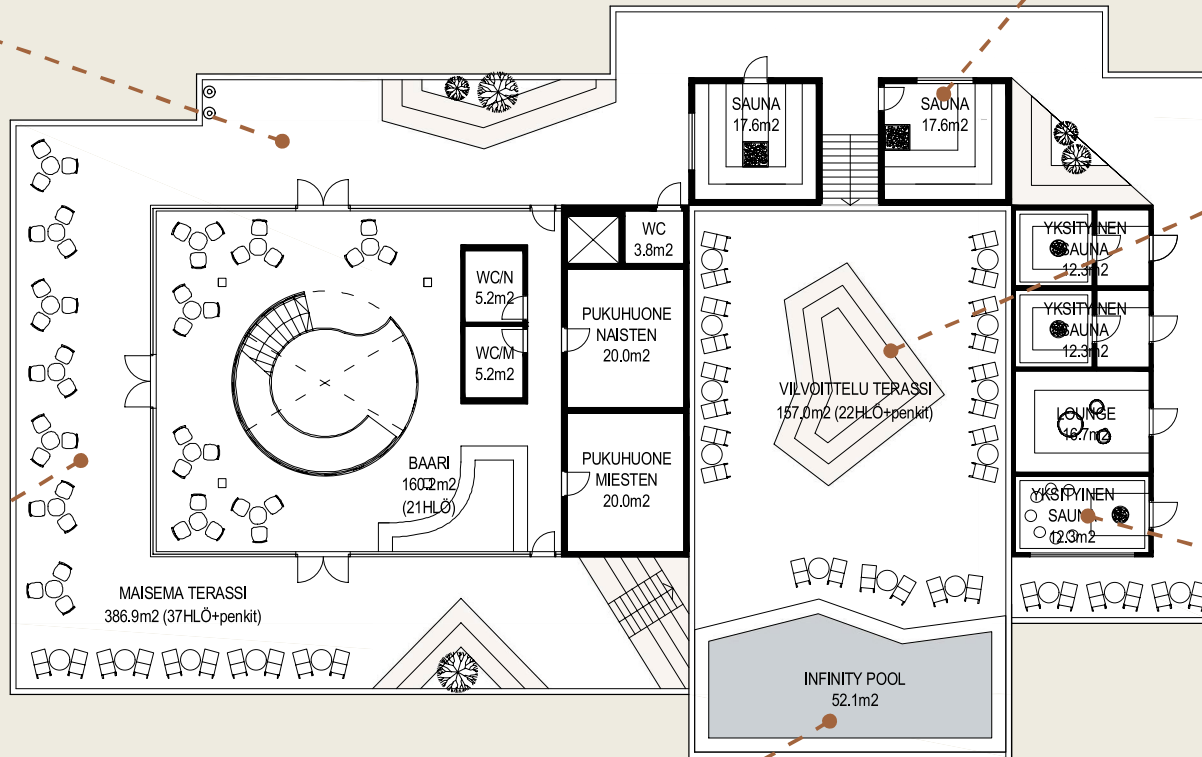

TAIDETILA

Taidetila toimii pääasissa digitaalisen taiteen näyttämönä, mutta muuntuu tarvittaessa myös konferenssitilaksi.

PORRAS

Vaikuttava porras ylös saunamaailmaan keskellä ravintolatilaa.

Meikun Olohuone - 1 kerros

Bruttoala = 962 m²

Saari - 1 kerros

Baar, lippu ja ravintolatila	353 m ²
Olohuone	116 m ²
Keittiö	74 m ²
Taide	194 m ²
Design-shop	32 m ²
WC	32 m ²
Muut	86 m ²

887 m²

Meikun Olohuone - *Sauna kerros*

SPA LOUNGE

Spa-lounge on suunniteltu rentoutumiseen, virkistymiseen ja seurustelemiseen ennen tai jälkeen saunomista.

KATTOTERASSI

Kattoterassi tarjoaa ainutlaatuisen mahdollisuuden nauttia ulkoilmasta ja upeista näkymistä. Se tarjoavat monipuoliset ja kutsuvat puitteet rentoutumiseen ja seurustelemiseen. Kesäaikaan kattoterassilla toimii oma baari.