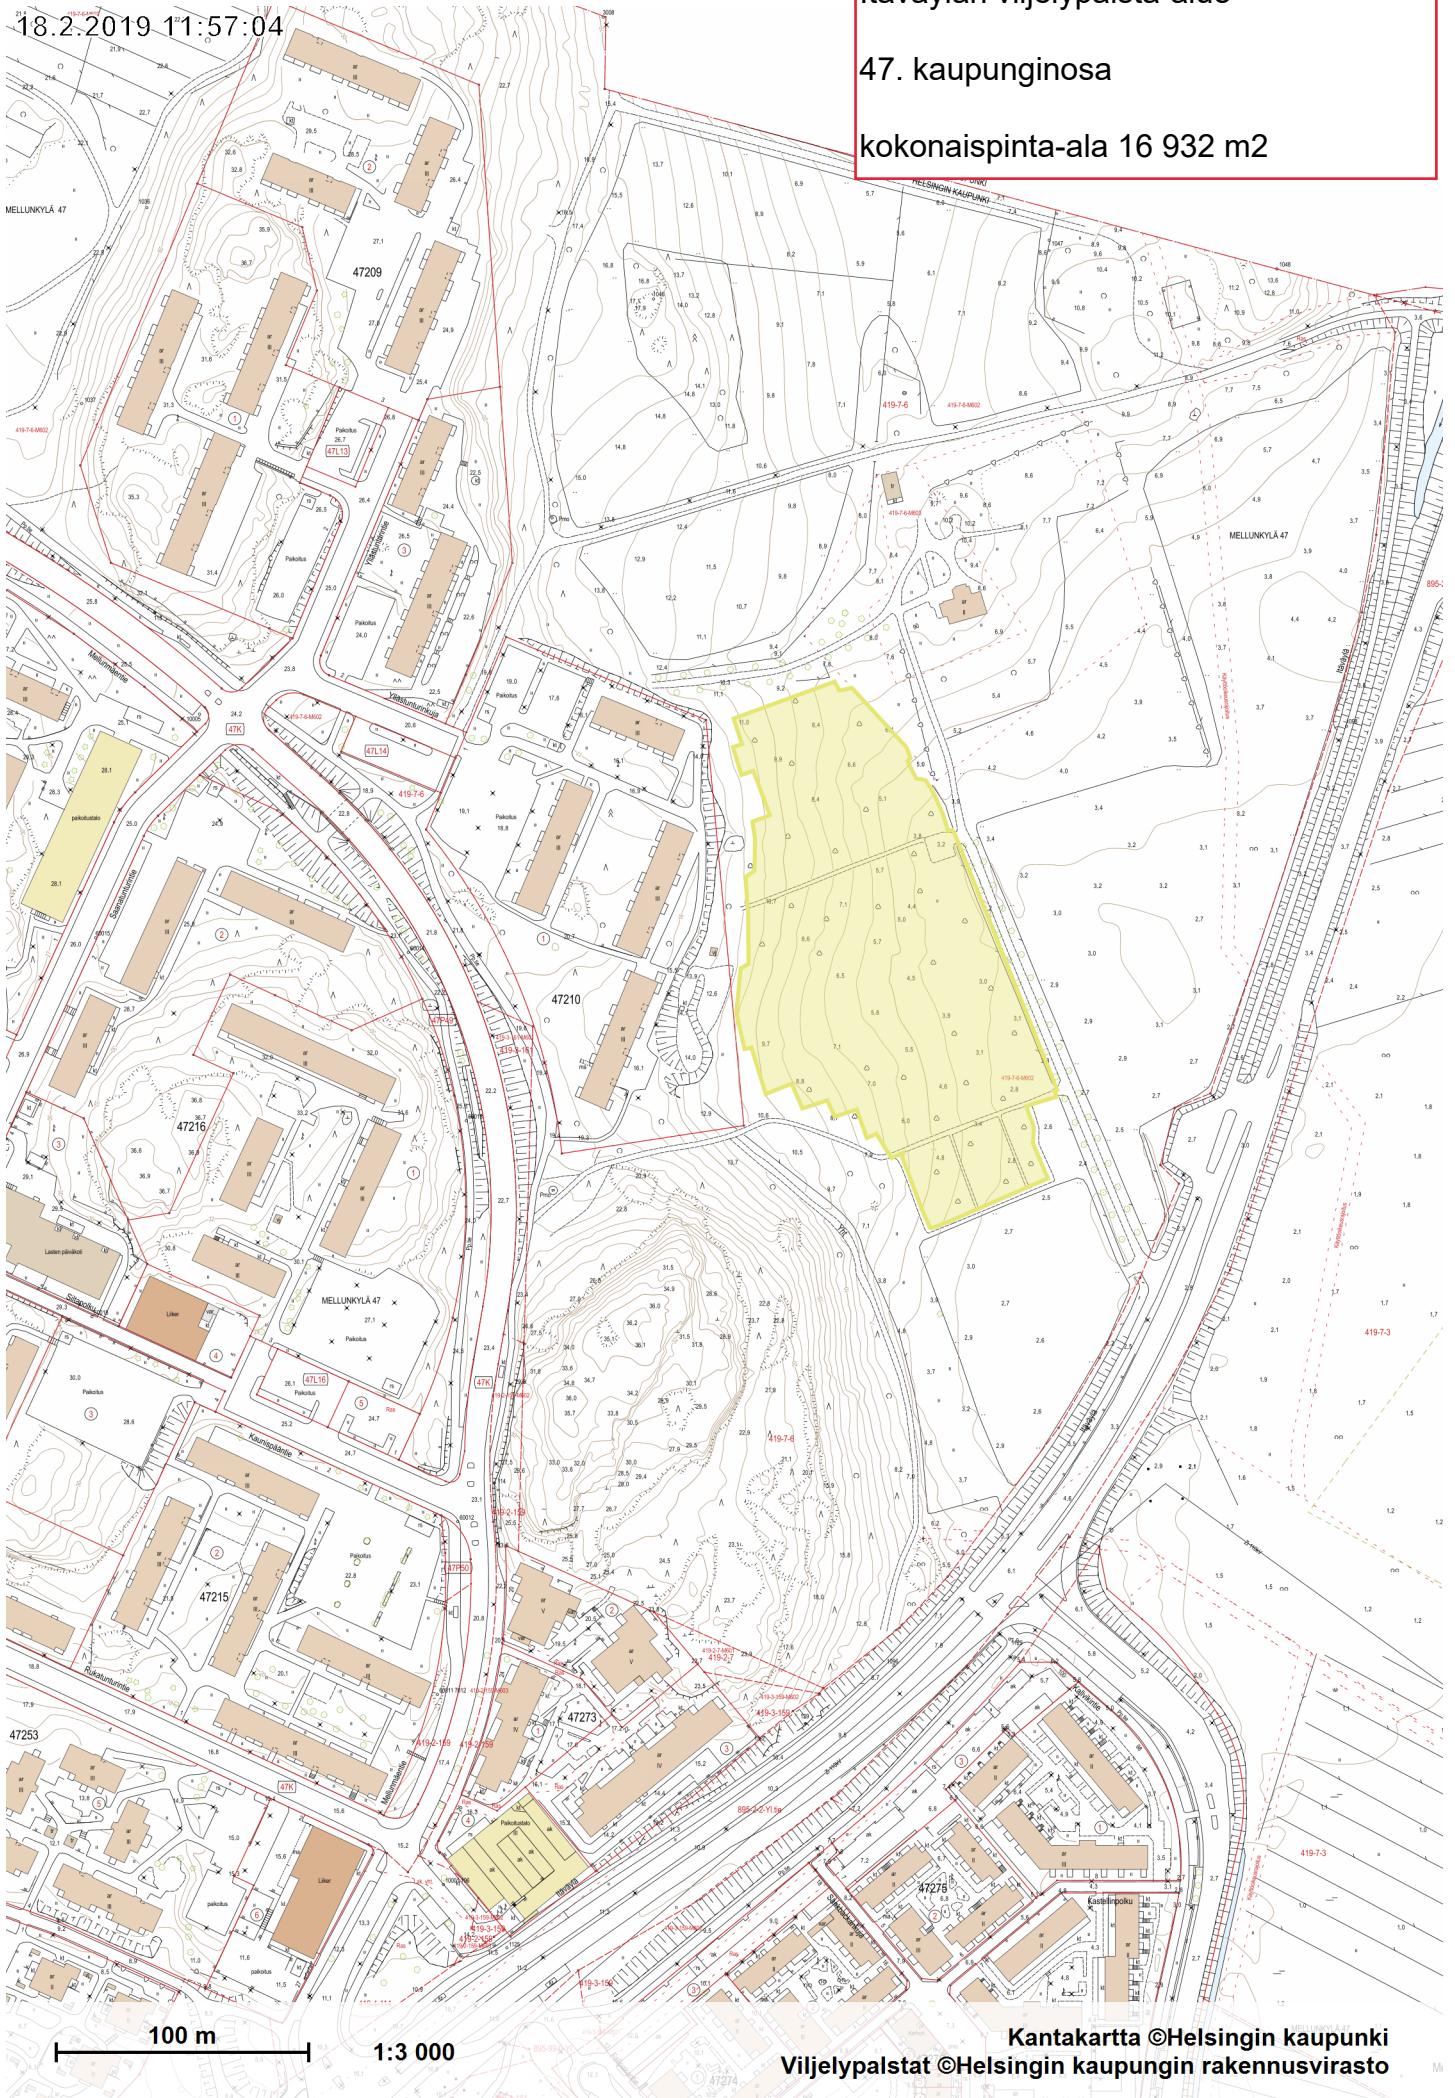

18.2.2019 11:57:04

Itäväylän viljelypalsta-alue
47. kaupunginosa
kokonaispinta-ala 16 932 m2

100 m

1:3 000