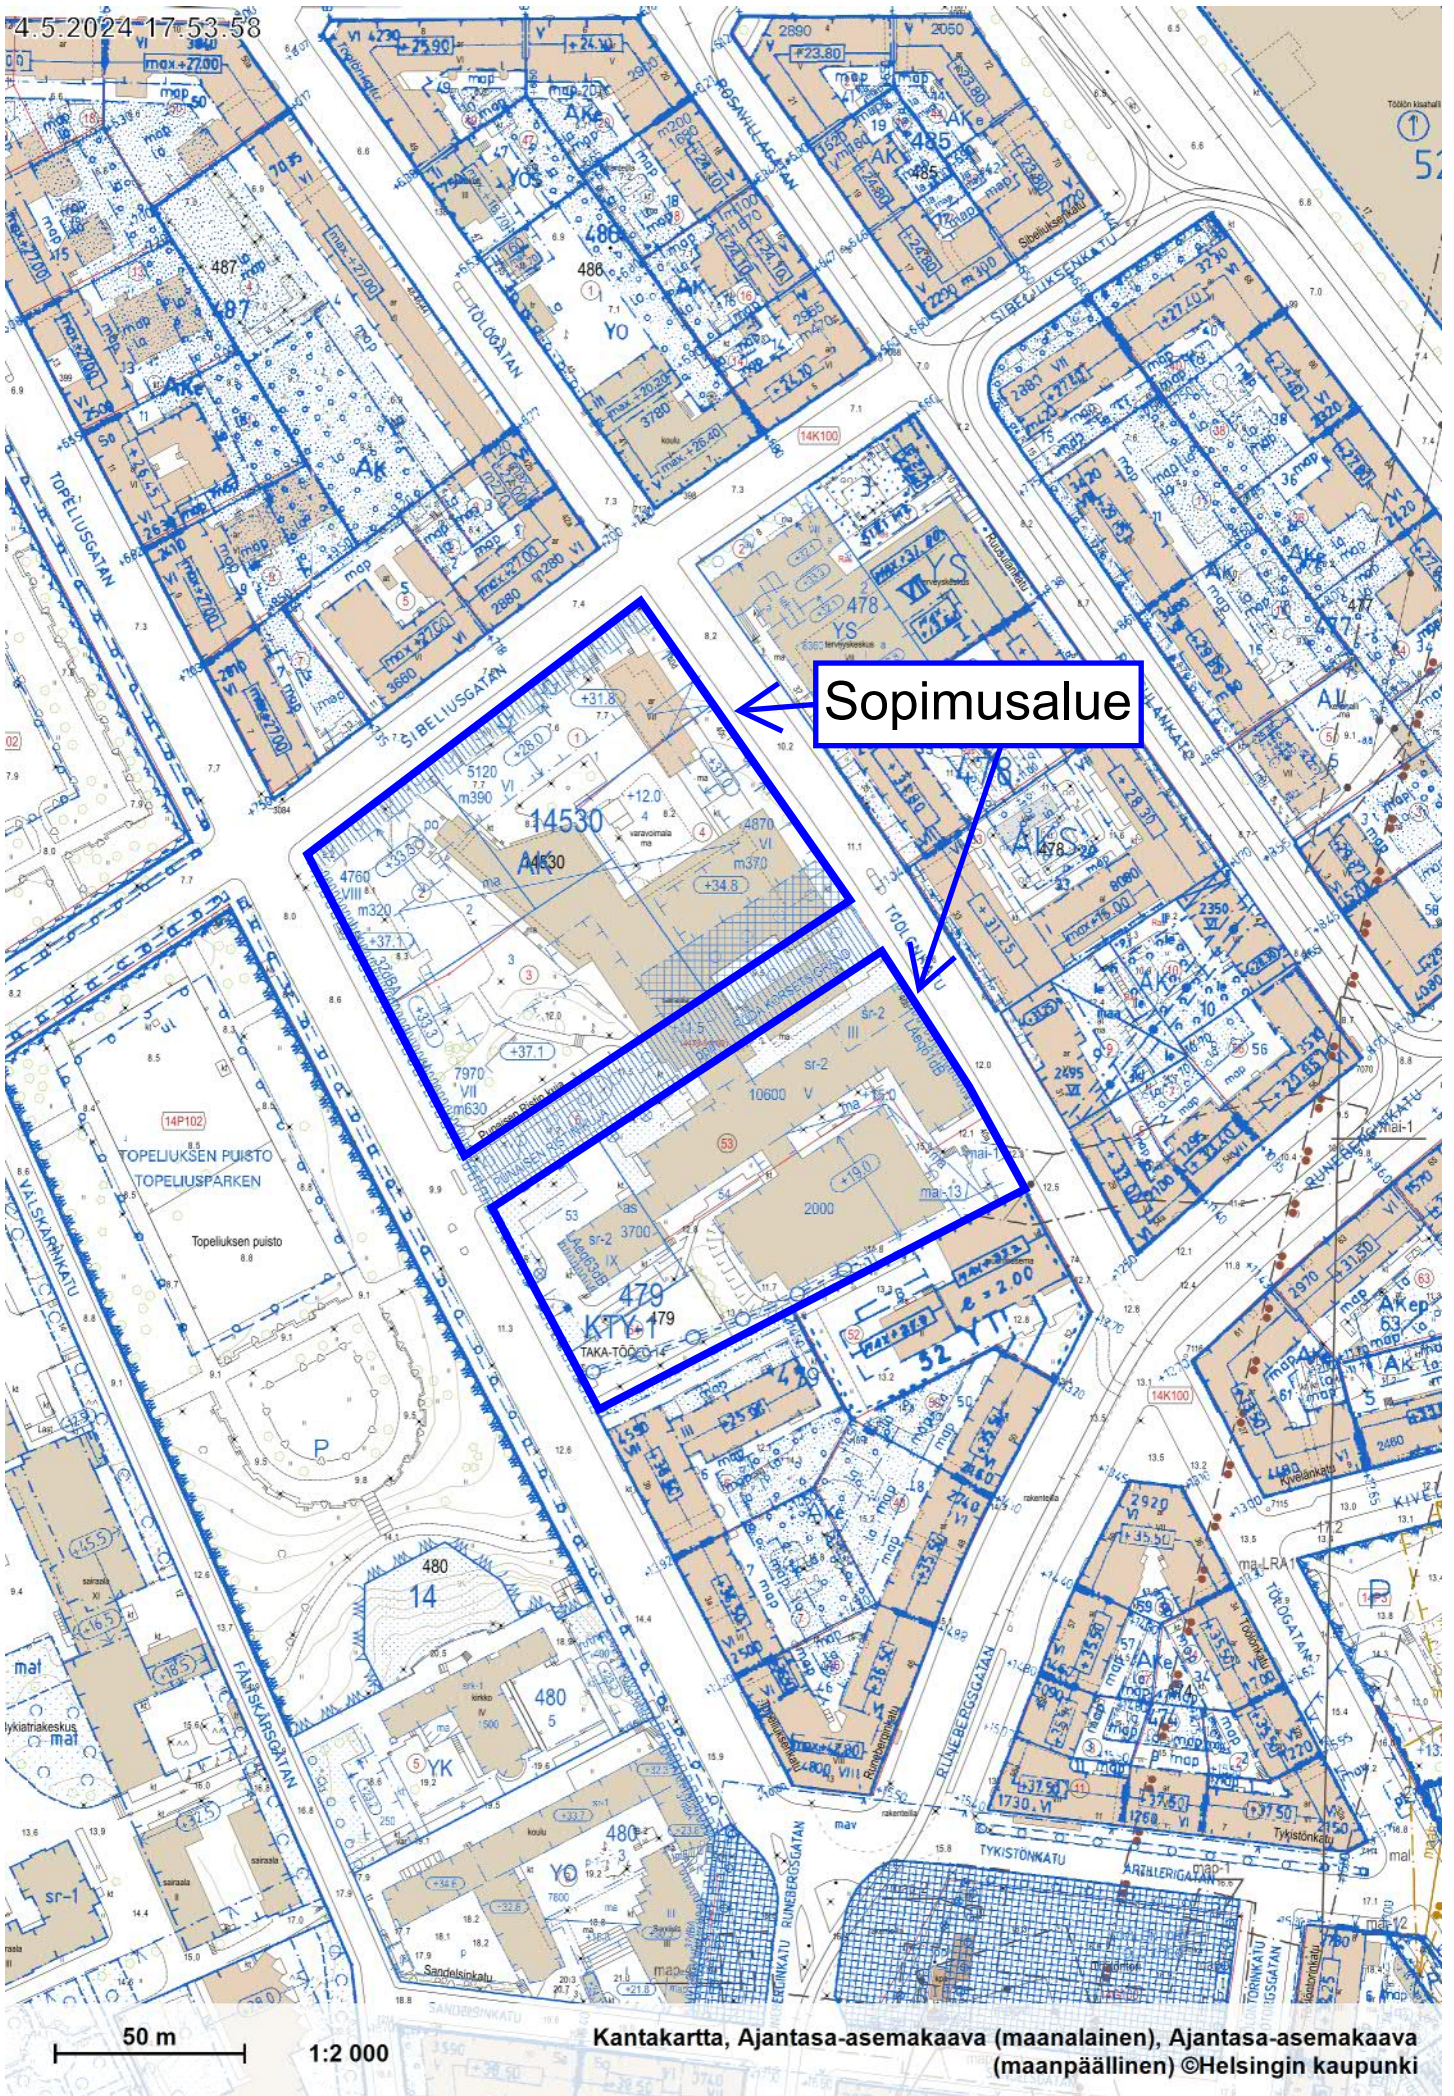

TAKA-TÖÖLÖ 14

Sopimus-tarkistuksen kohde

Töölönlahti  
Töölöviken

200 m

1:5 000

Sopimusalue

50 m

1:2 000