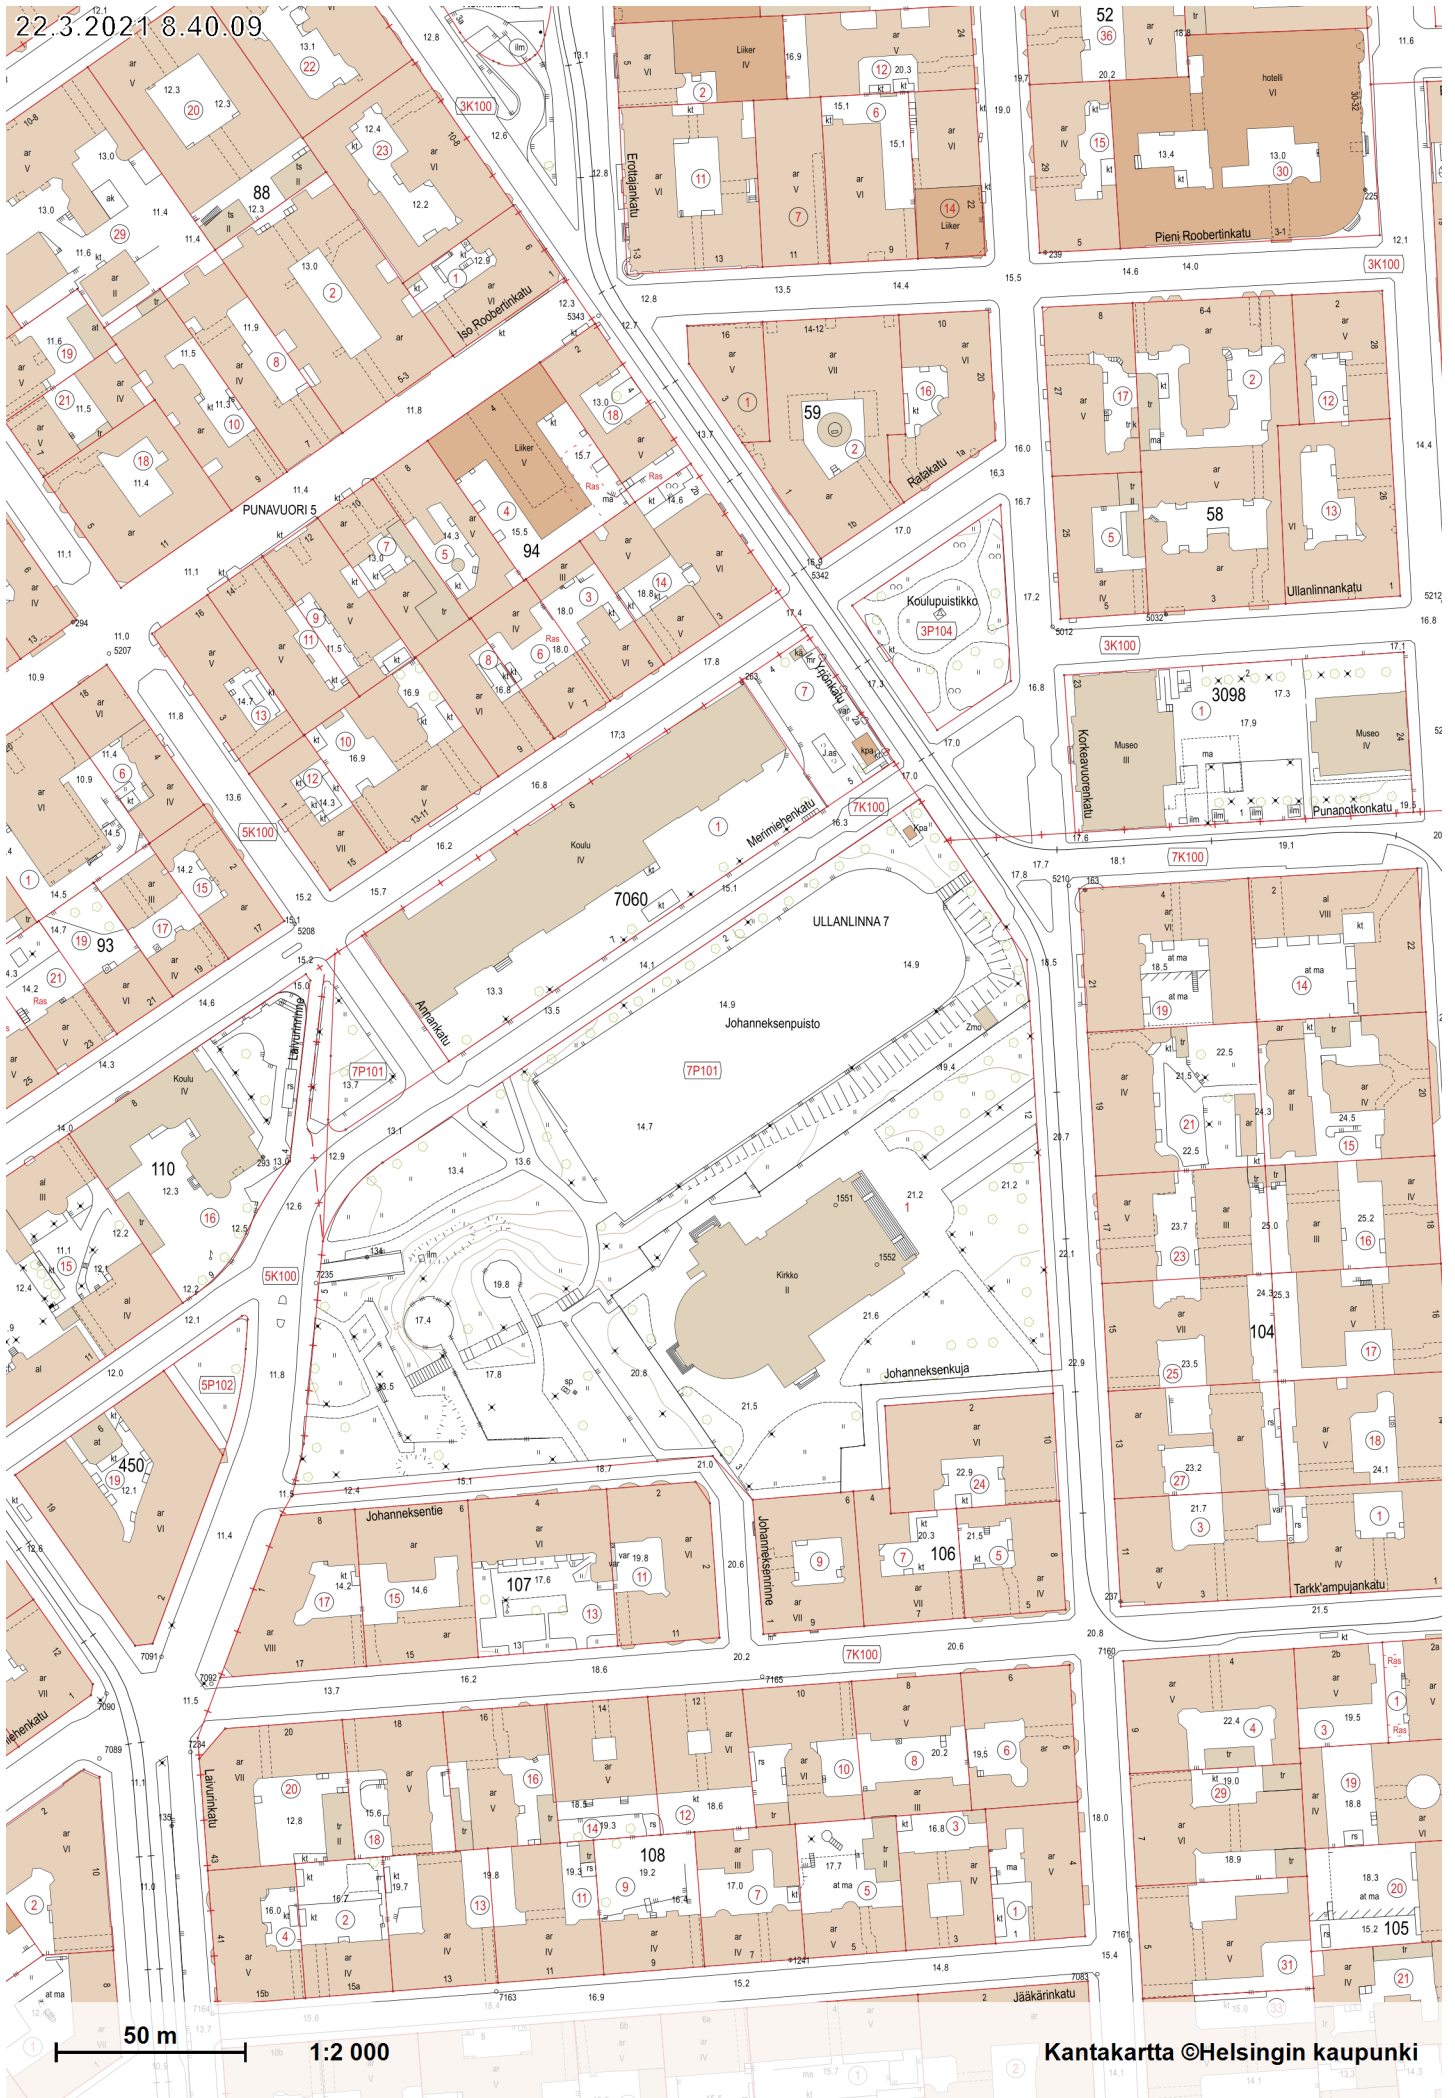

22.3.2021 8.40.09

50 m 1:2 000

Kantakartta ©Helsingin kaupunki