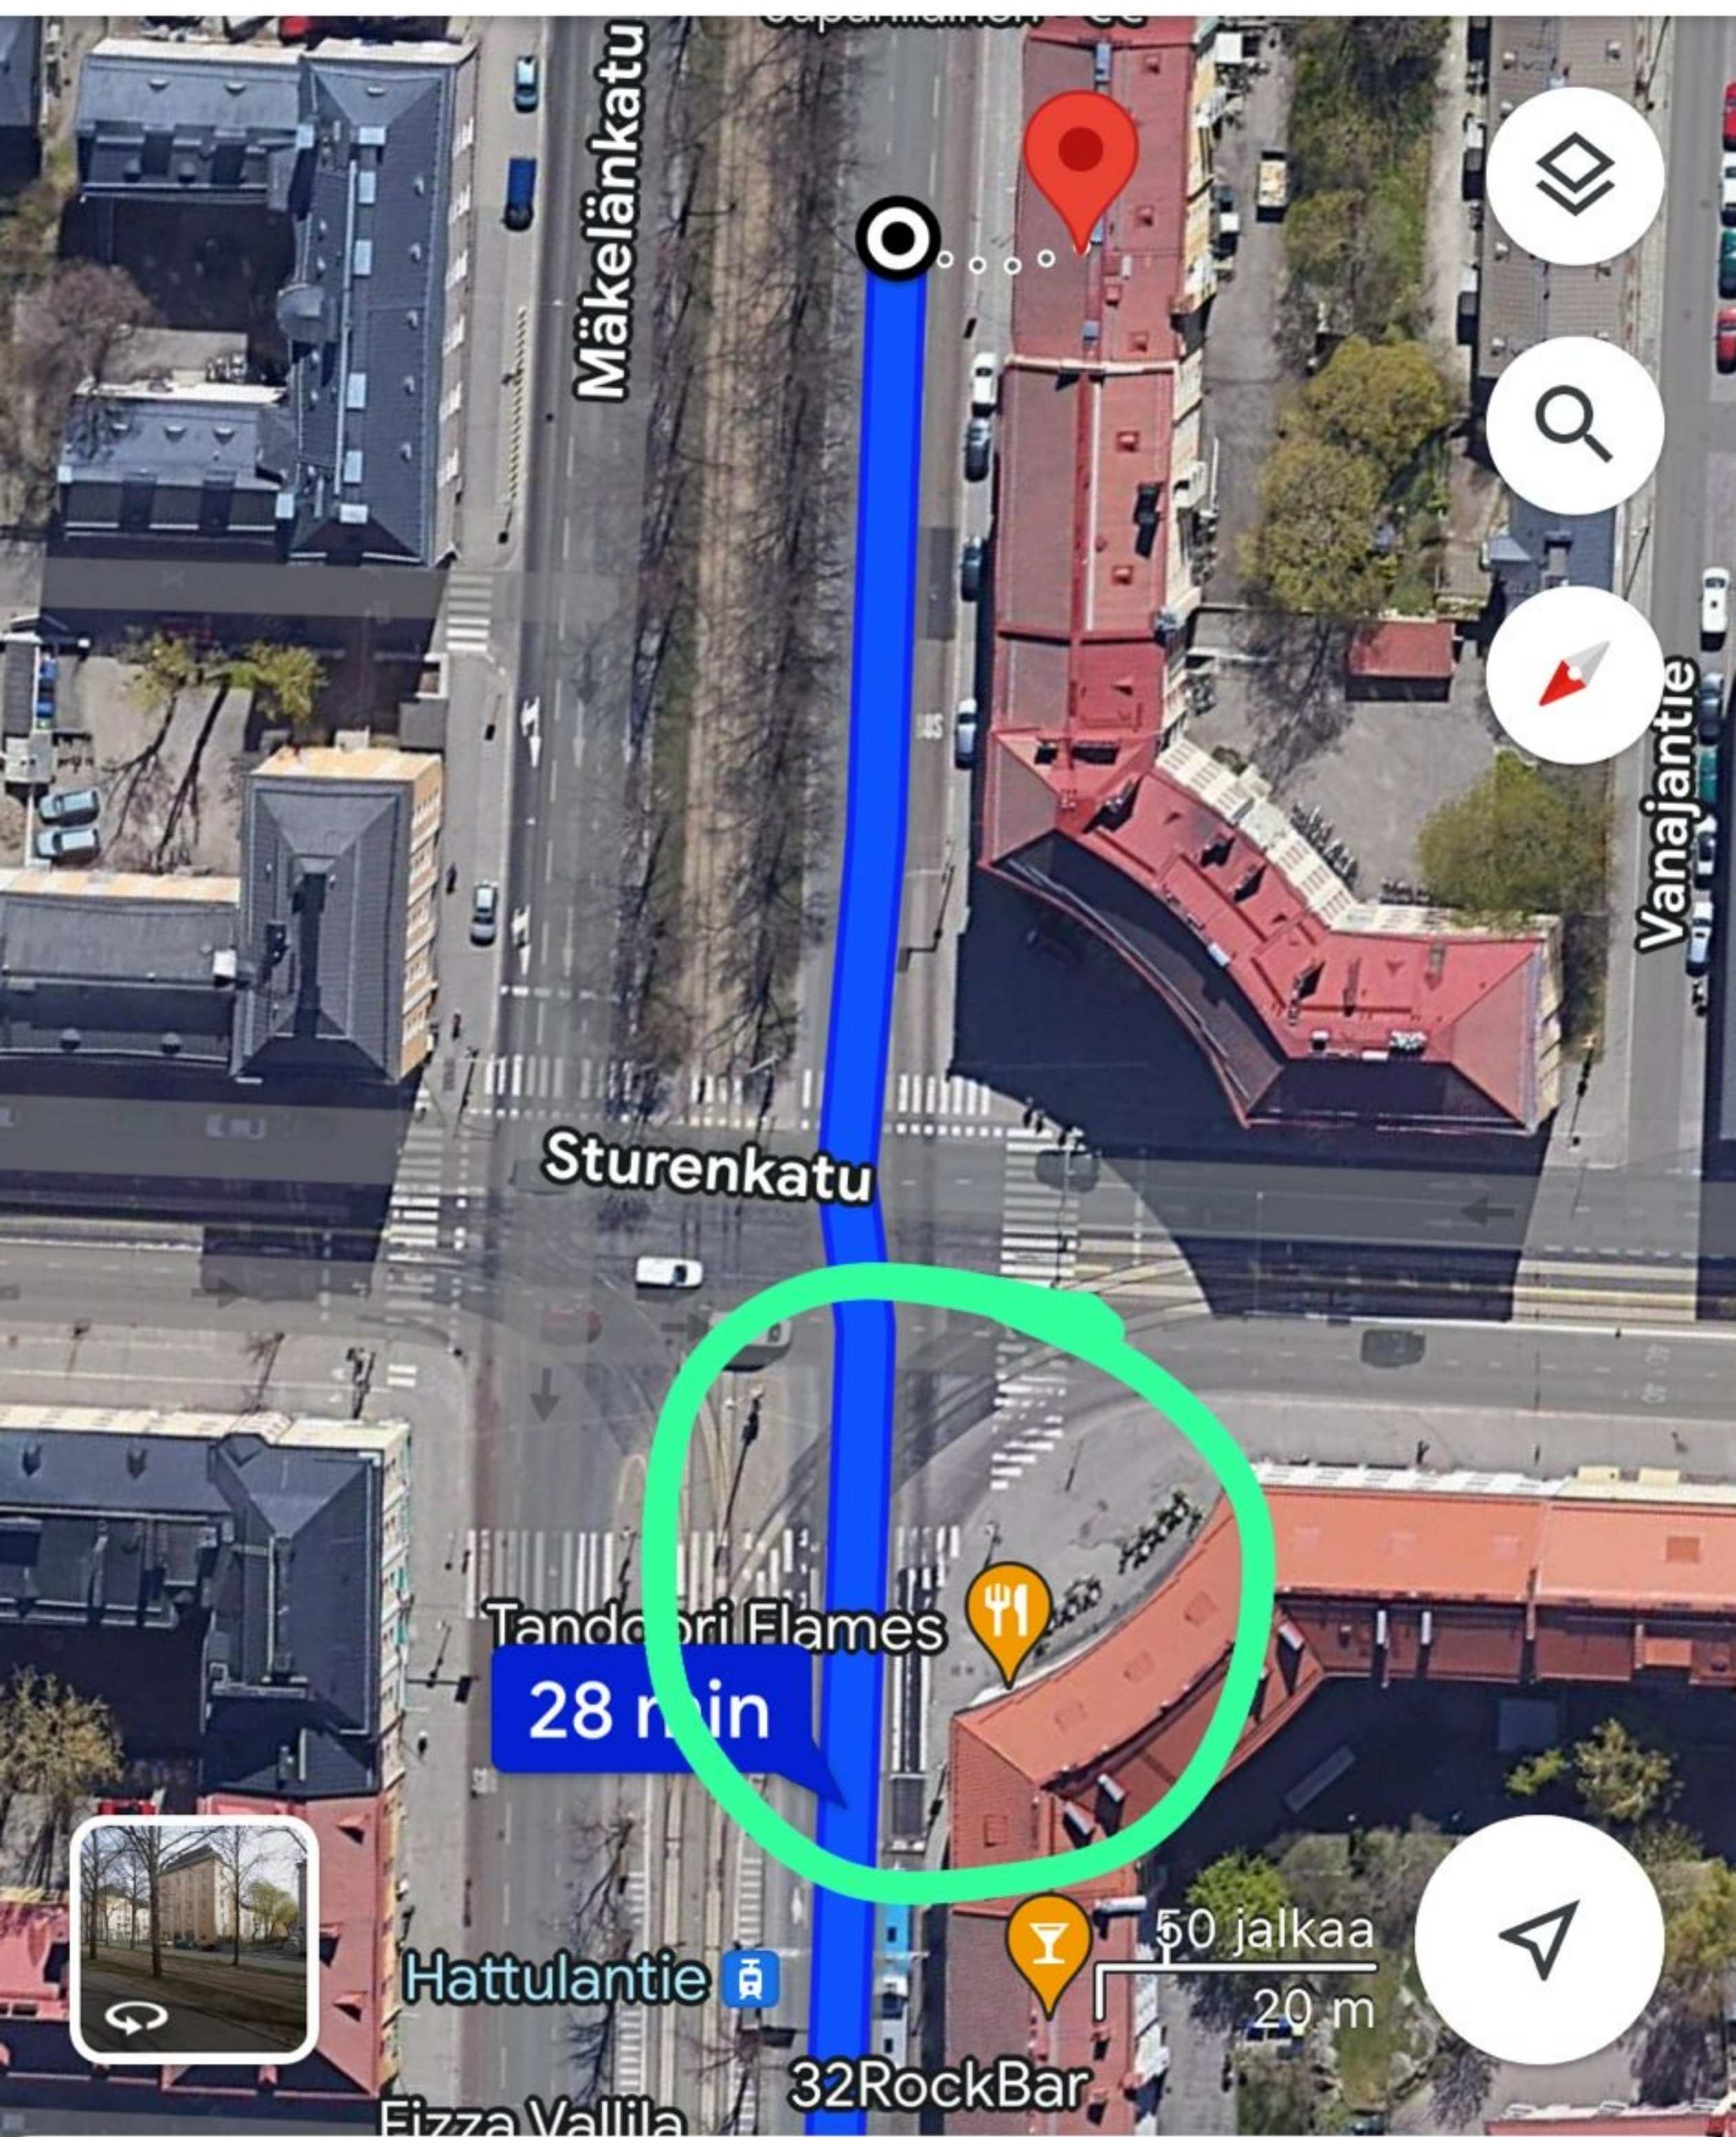

8.48

100

Oma sijaintisi

Mäkelänkatu 24

28 min

1 t 14

6 t

—

1 t 2

28 min (28 km)

Paras reitti juuri nyt liikenneolosuhteiden vuoksi

Aloita

Vaiheet

Merkitse