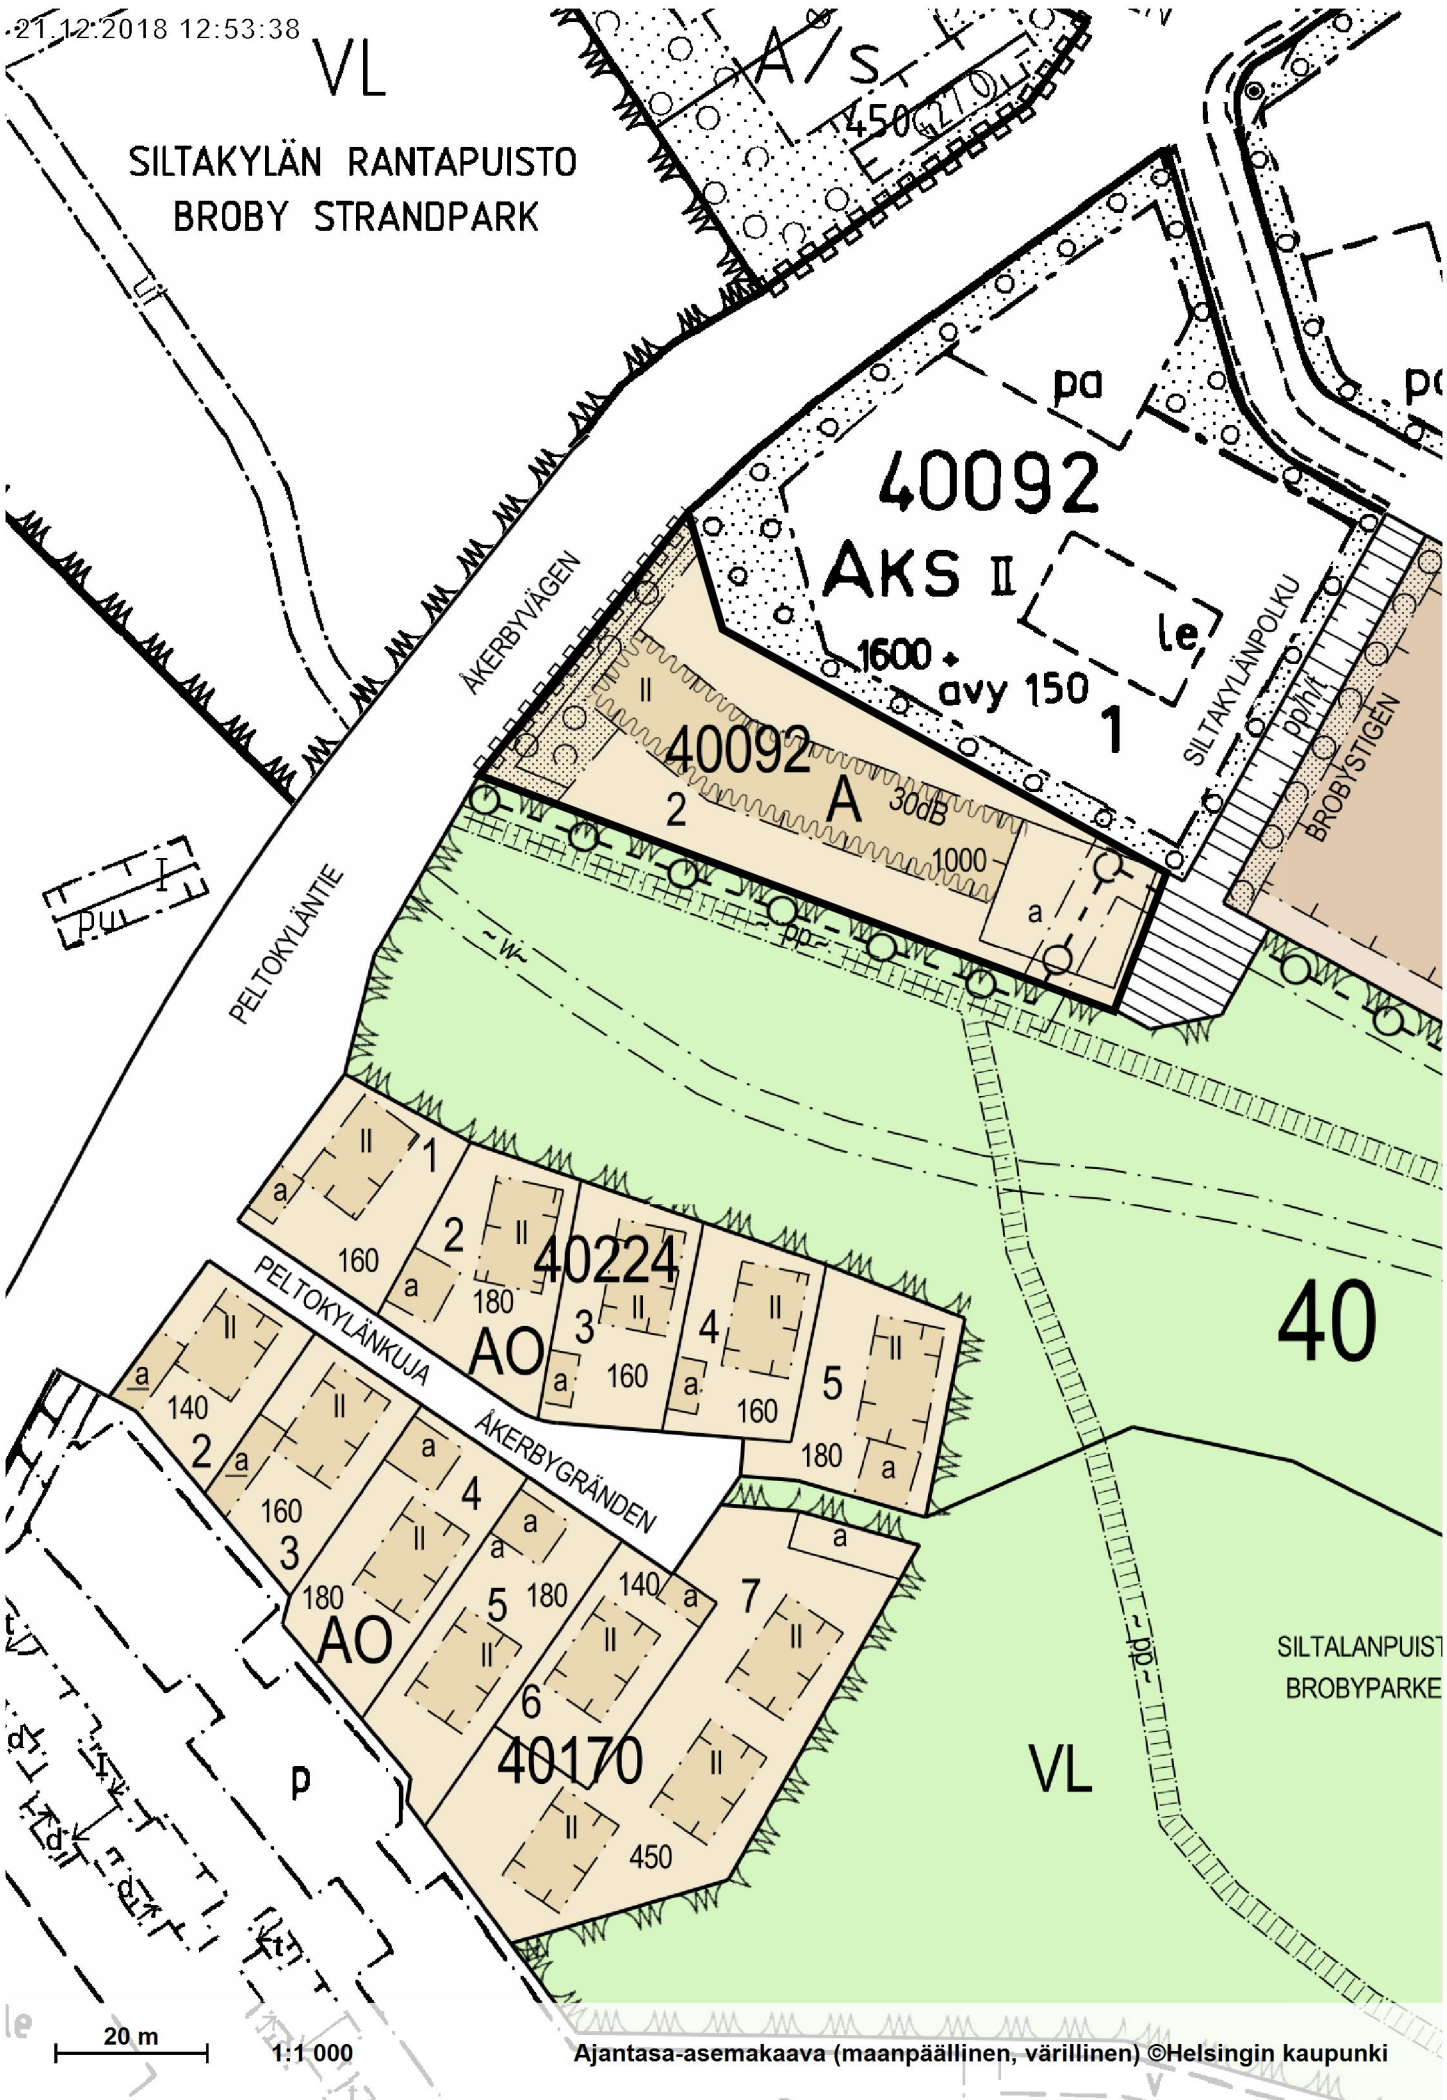

21.12.2018 13:06:53

500 m

1:15 000

Opaskartta (pääkaupunkiseutu) ©Helsingin, Vantaan ja Espoon kaupungit

Sijaintikartta

SUUTARILA, Siltamäki, Peltokyläntie, tontti 40092/2

VL

SILTAKYLÄN RANTAPUISTO  
BROBY STRANDPARK

500 m

1:15 000

Opaskartta ©Helsingin kaupunki

Sijaintikartta

LAAJASALO, Yliskylä, Gunillankuja 3, tontti 49079/4

GUNILLANKULMA  
GUNILLAHÖRNET

VL

GUNILLANTIE

49079

YO 3

9000

III

I 1000

YS  
2

I 2000

Y  
4