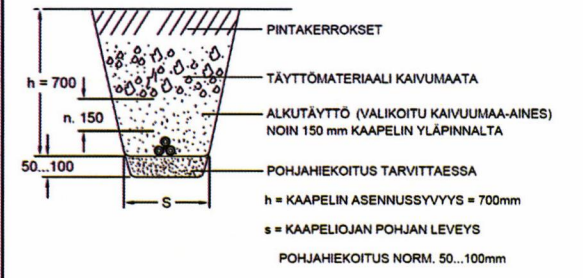

M35032
PIRTTIMÄKI

Nykyinen
muuntamo

KAAPELIOJAN PERIAATEPOIKKILEIKKAUS

Nykyinen 0,4 kV pj-ilmajohto ja
pylväät puretaan.

Pj-kaapelit asennetaan
samalle kaivureitille
nykyisen 20 kV kj-
kaapelin ja 0,4 kV pj-
kaapelin kanssa.

Uusi jakokaappi:
ABB Kabelon CDC 420
Jakokaappi sijoitetaan nykyisen
pylvään viereen, pylvään
kaakkoispuolelle.

0,4 kV pj-kaapeli 1 kpl

0,4 kV pj-kaapeli 2 kpl

Caruna Espoo Oy / PCS 201566 25.01.2017 / tostek oy

Nimi Piirustusnro:
Sijoituslupasuunnitelma tsn981

Kaupunki: Espoo / Kunnarla

Suhde:
1:1000 / A3

Uudet 0,4 kV -maakaapelit esitetään punaisella katkoviivalla.
Sinisellä ja vihreällä värillä esitetään nykyiset 0,4 kV ja 20 kV
-maakaapelit / ilmajohtot.
Purettavat ilmajohtot esitetään yhtenäisellä, mustalla viivalla.