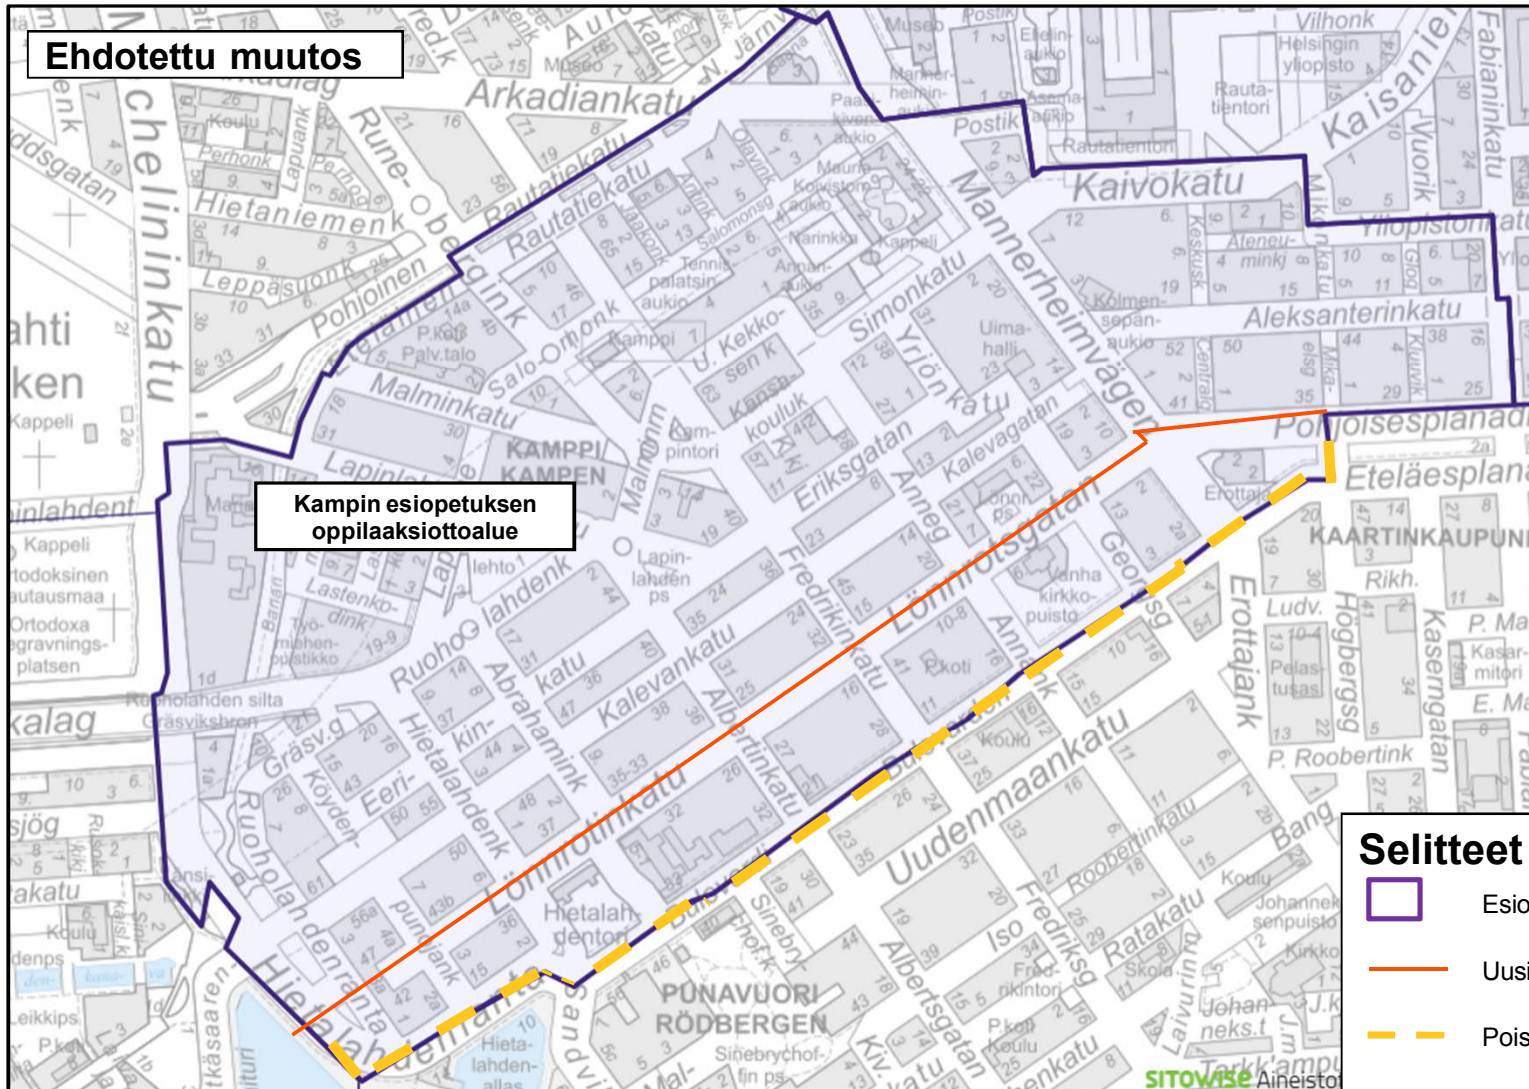

Kamppi

Helsinki
Helsingfors

SITOVISE Aineisto