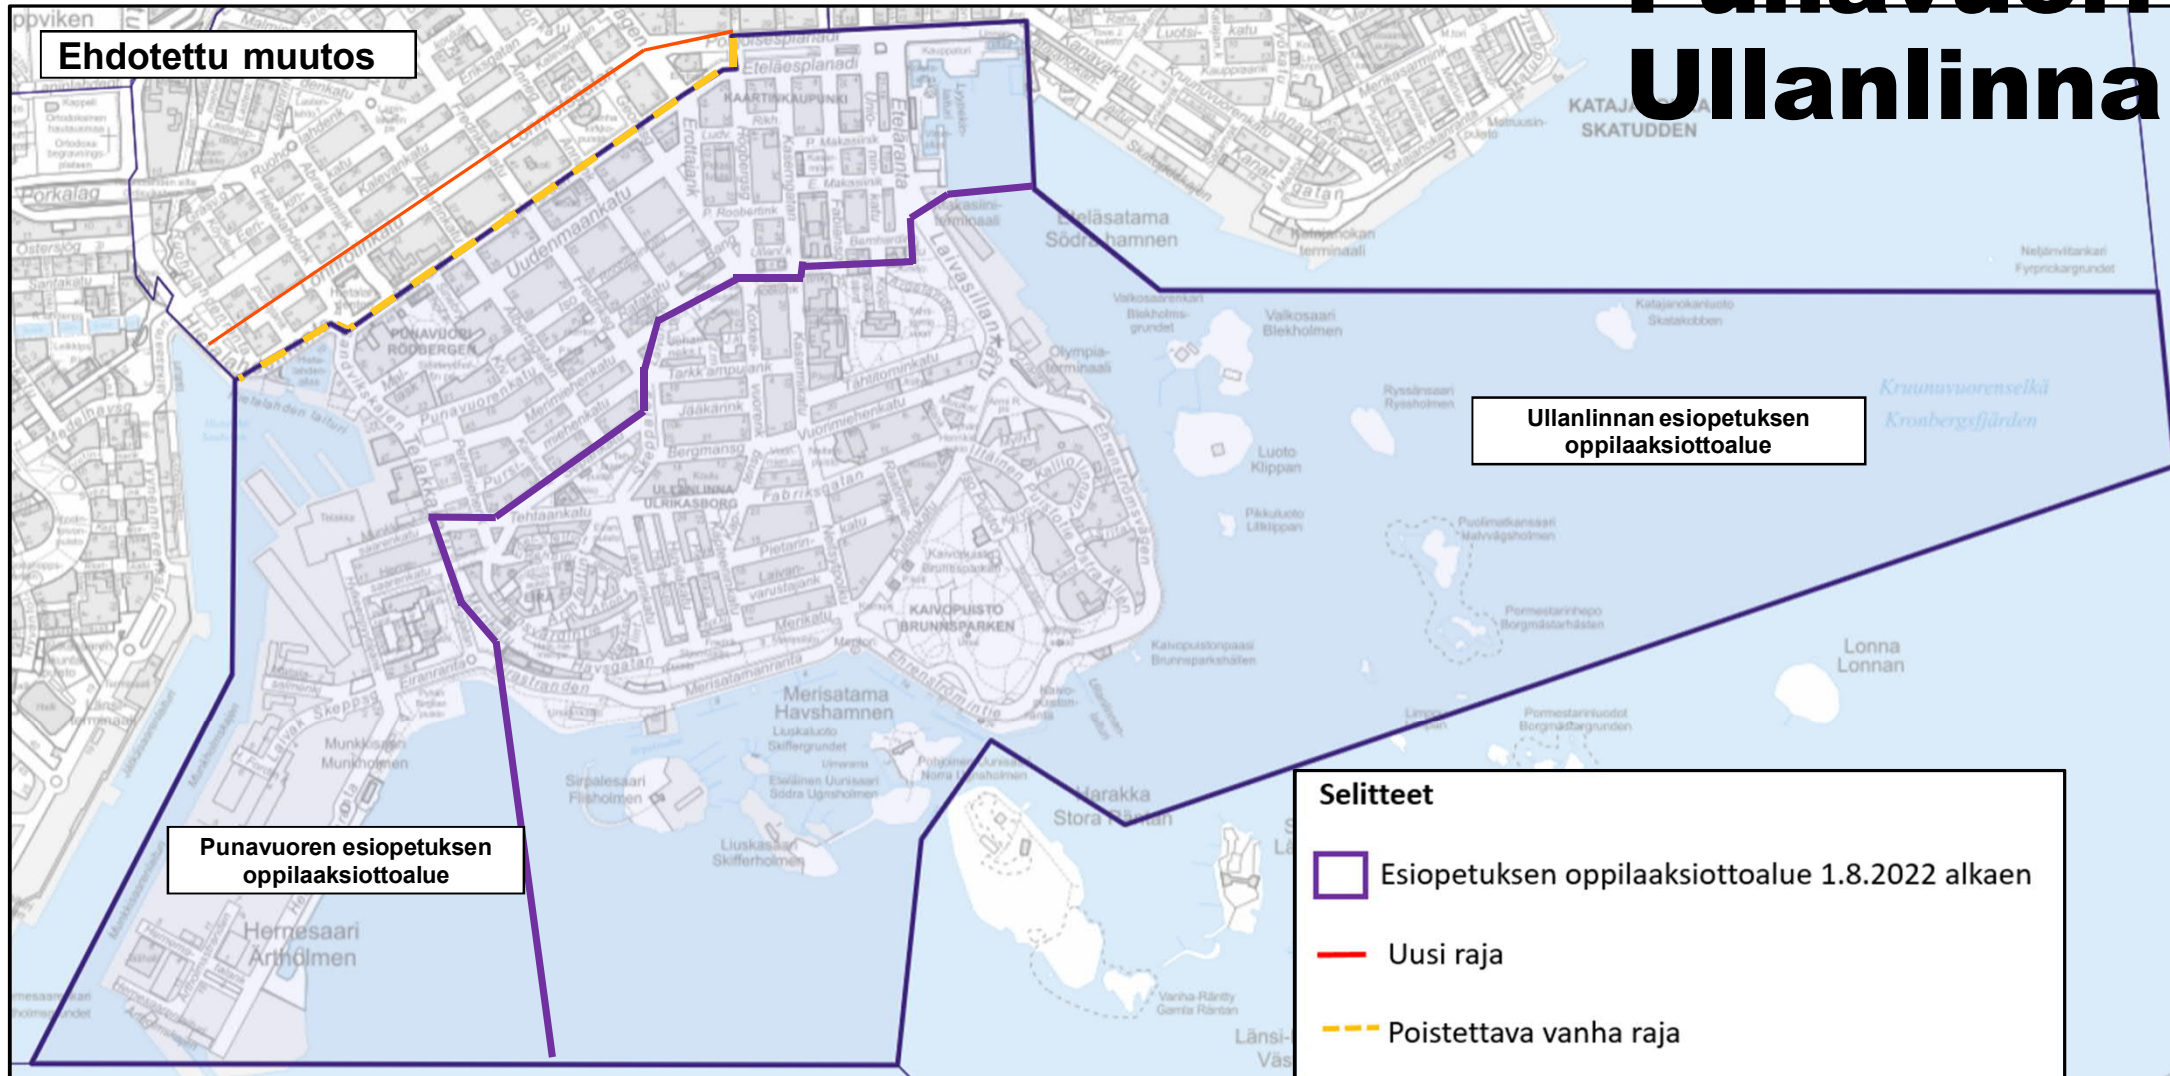

Punavuori Ullanlinna

Helsinki
Helsingfors