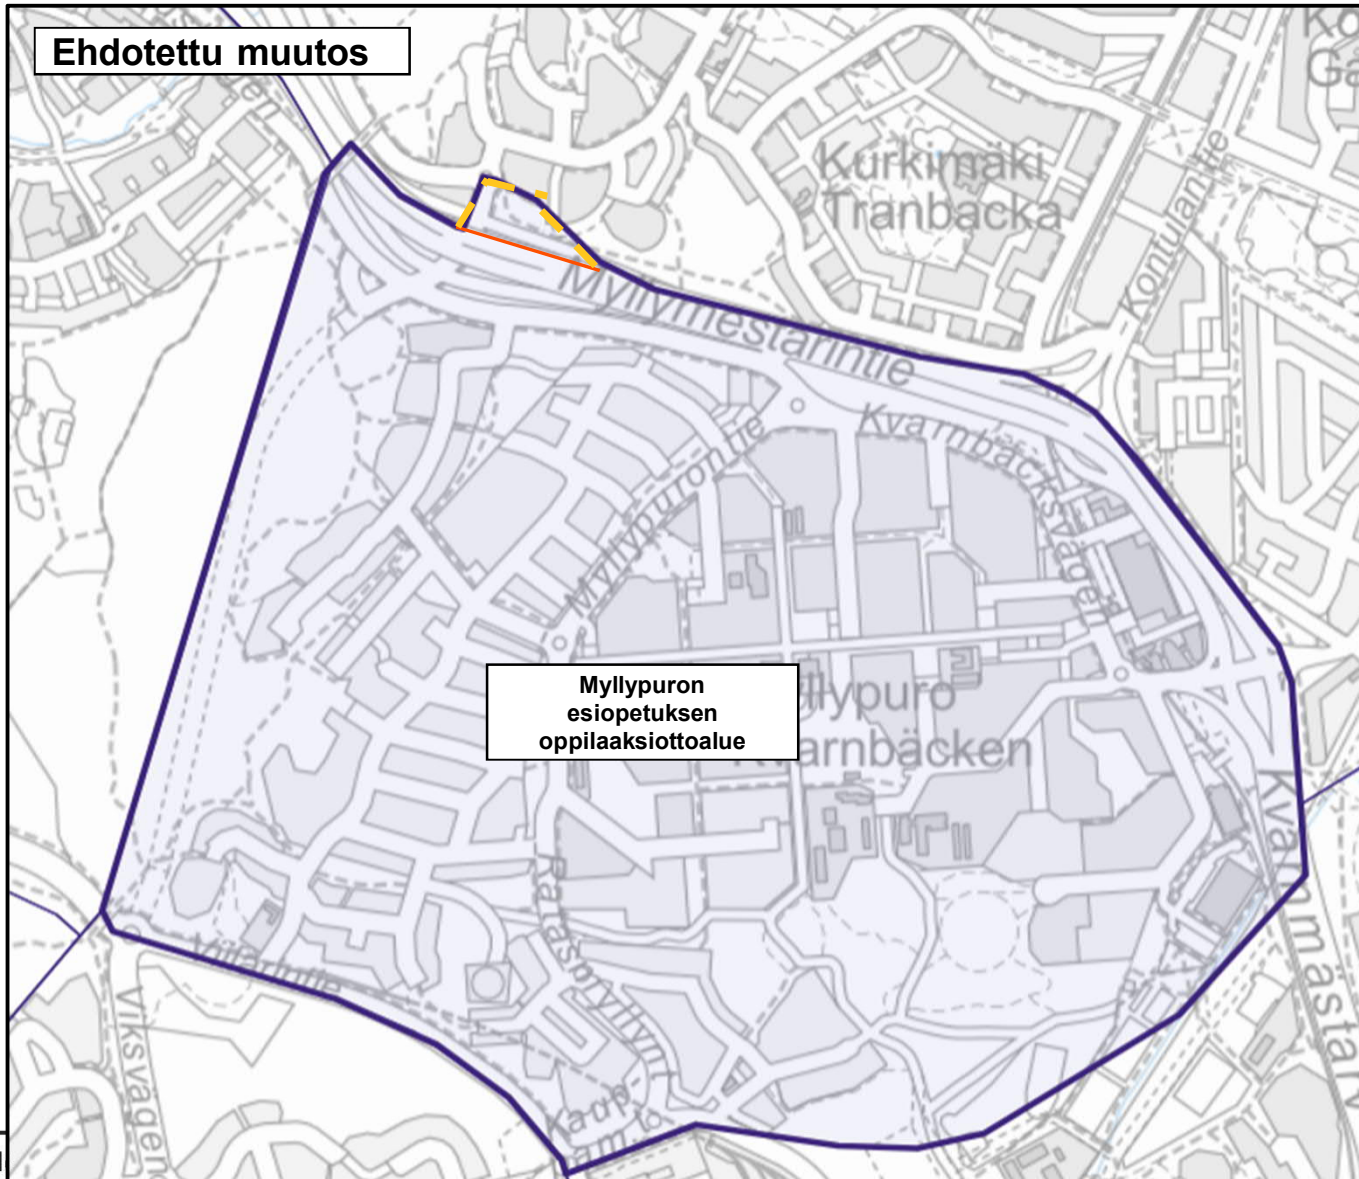

Suurpiiri 6

Roihuvuori

Herttoniemi Herttoniemenranta

Kulosaari

Helsinki
Helsingfors

Ehdotettu muutos

Laajasalo

UUSI: Laajasalon
esiopetuksen
oppilaaksiottoalue

UUSI: Tahvonlahden
esiopetuksen
oppilaaksiottoalue

UUSI: Jollaksen esiopetuksen
oppilaaksiottoalue

UUSI: Santahaminan esiopetuksen
oppilaaksiottoalue

Selitteet

-  Esiopetuksen oppilaaksiottoalueen raja
-  Uusi raja
-  Poistettava vanha raja

1000 m N:6673384.0 E:25501600.0

Suurpiiri 7

Varhaiskasvatusalueet 7.1 ja 7.2

Myllypuro

Selitteet

-  Esiopetuksen oppilaaksiottoalueen raja
-  Uusi raja
-  Poistettava vanha raja

Ehdotettu muutos

Kurkimäki-Kivikko Vesala-Kontula Mellunmäki