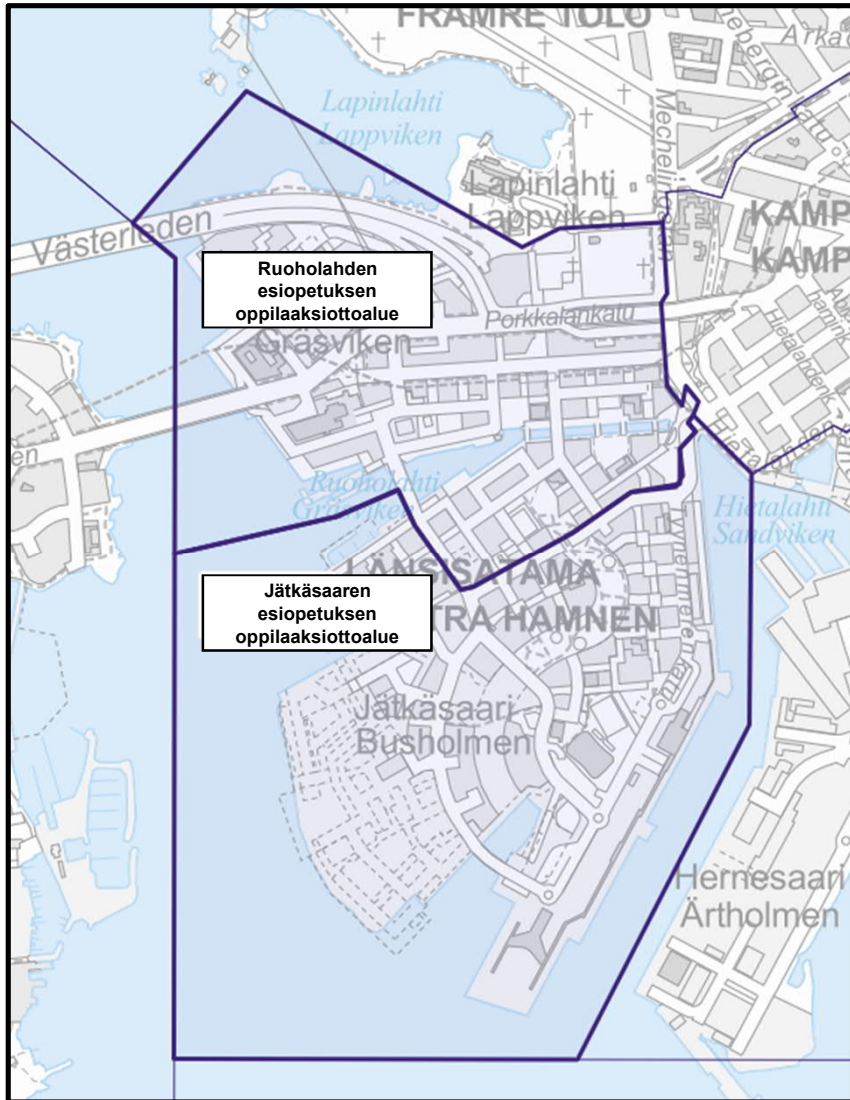

Suomenkielisen esiopetuksen oppilaaksiottoalueet 1.8.2023 alkaen

Suurpiiri 1

Ruoholahti Jätkäsaari

Helsinki
Helsingfors

Lauttasaari Vattuniemi

Selitteet

-  Esiopetuksen oppilaaksiottoalueen raja
-  Uusi raja
-  Poistettava vanha raja

Kamppi

Helsinki
Helsingfors

SITOVISE Aineisto

Punavuori Ullanlinna

Helsinki
Helsingfors

Vironniemi

Vironniemen
esiopetuksen
oppilaaksiottoalue

Suomenlinna

Töölö

Helsinki
Helsingfors

Suurpiiri 2

Munkkiniemi Reijola

Konala- Pitäjänmäki Haaga

Helsinki
Helsingfors

Selitteet

-  Esiopetuksen oppilaaksiottoalueen raja
-  Uusi raja
-  Poistettava vanha raja