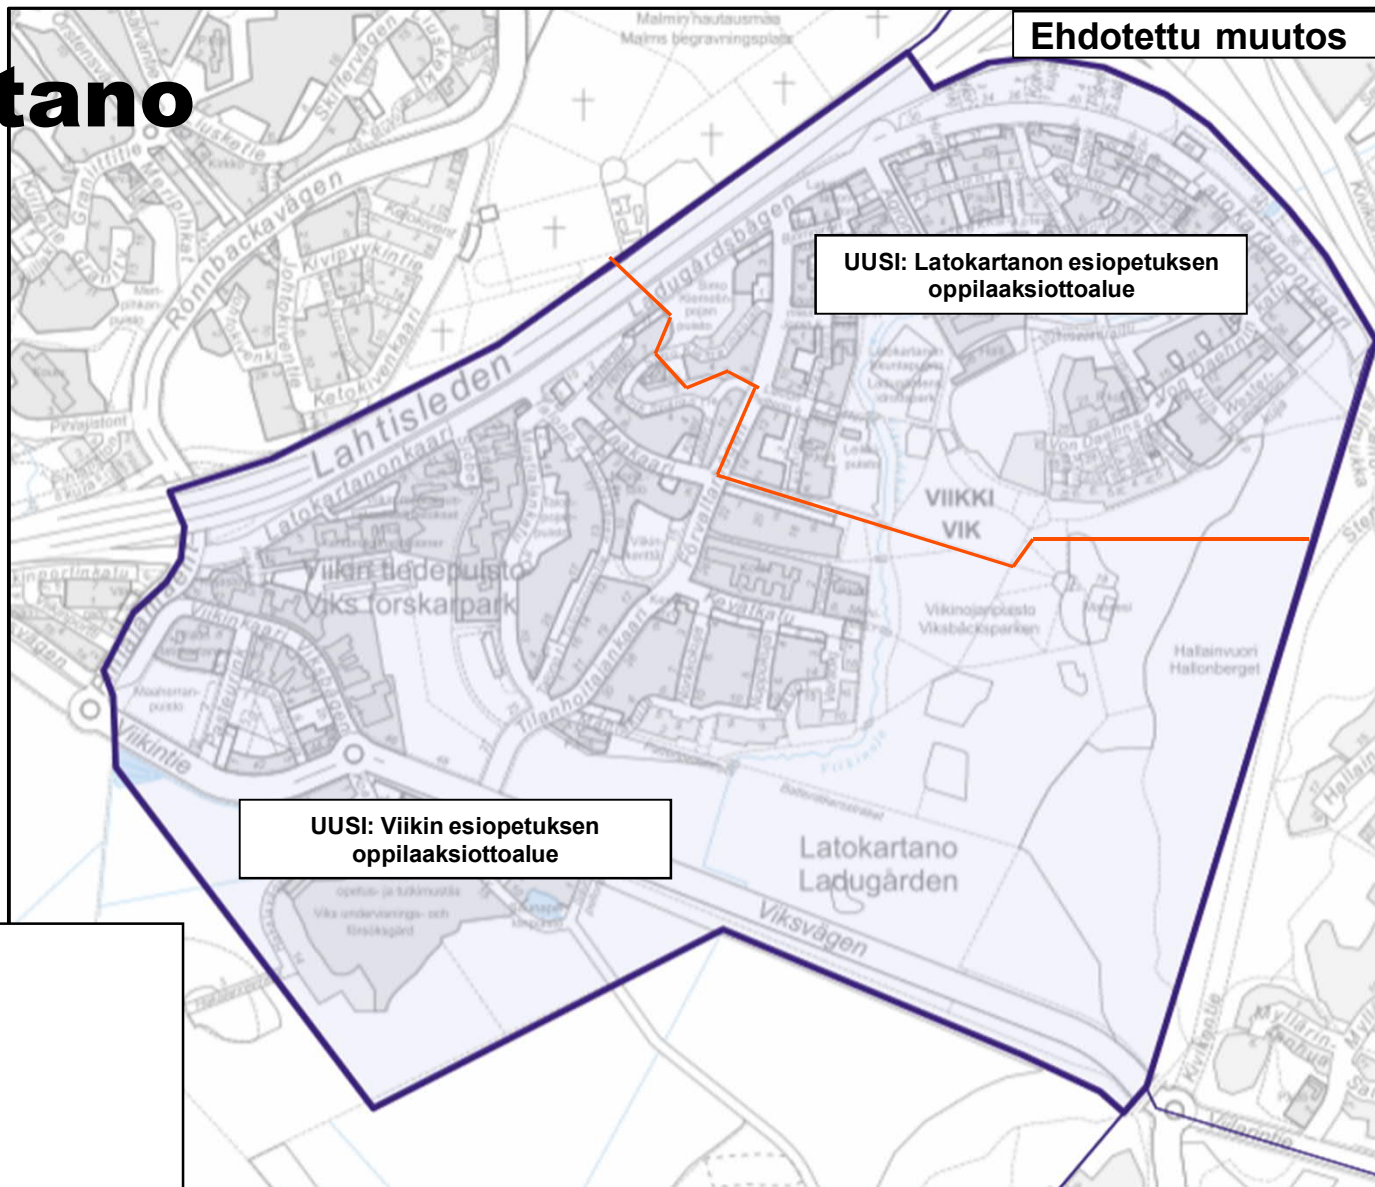

Latokartano Viikki