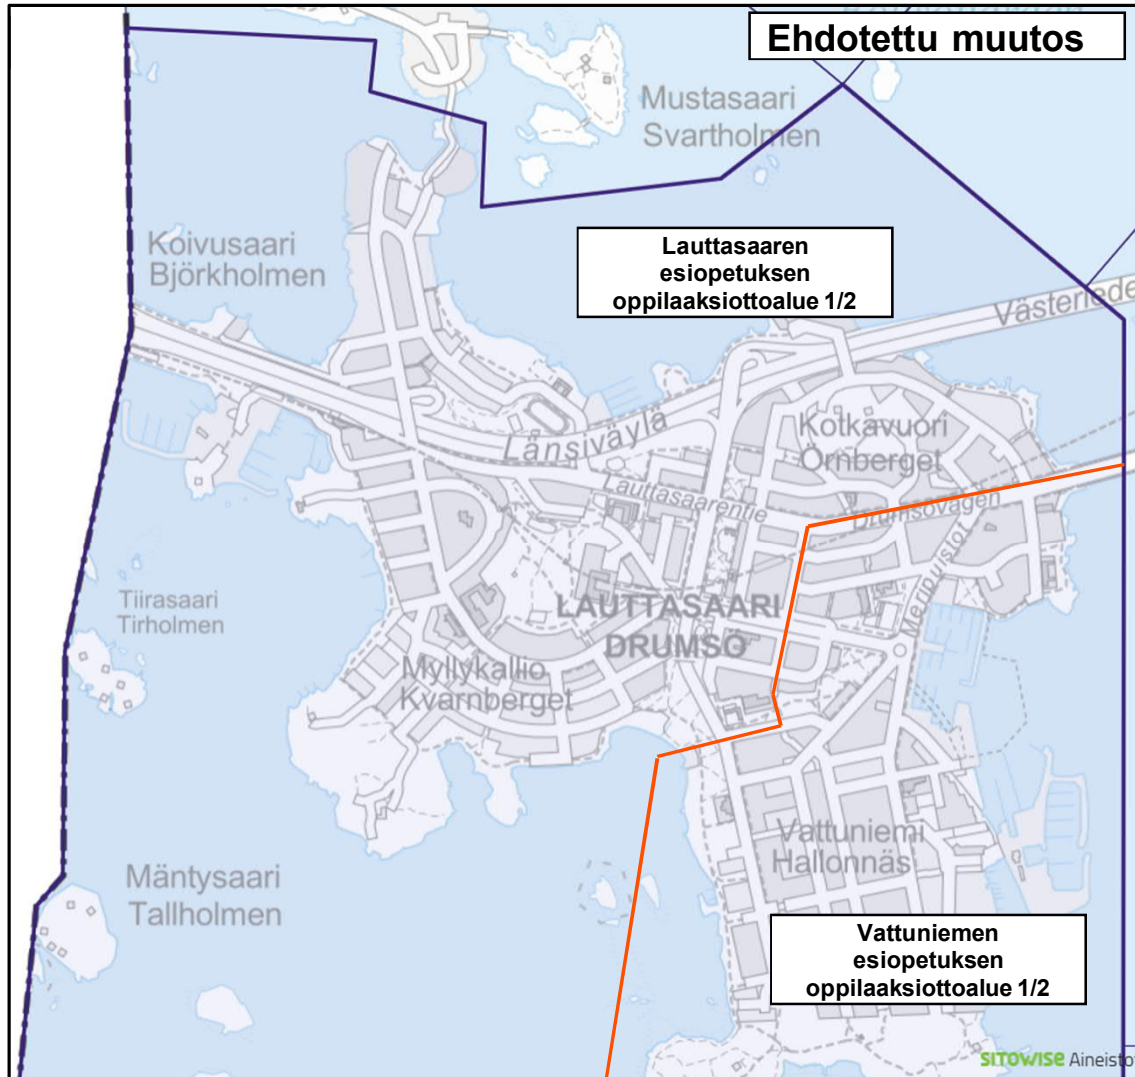

Suomenkielisen esiopetuksen oppilaaksiottoalueet 1.8.2023 alkaen

Suurpiiri 1

Ruoholahti Jätkäsaari

Helsinki
Helsingfors

Lauttasaari Vattuniemi

Selitteet

-  Esiopetuksen oppilaaksiottoalueen raja
-  Uusi raja
-  Poistettava vanha raja

Kamppi

Helsinki
Helsingfors

SITOVISE Aineisto

Punavuori Ullanlinna

Helsinki
Helsingfors

Vironniemi

Vironniemen
esiopetuksen
oppilaaksiottoalue

Suomenlinna

Töölö

Helsinki
Helsingfors

Suurpiiri 2

Munkkiniemi Reijola

Konala- Pitäjänmäki Haaga

Helsinki
Helsingfors

Selitteet

-  Esiopetuksen oppilaaksiottoalueen raja
-  Uusi raja
-  Poistettava vanha raja