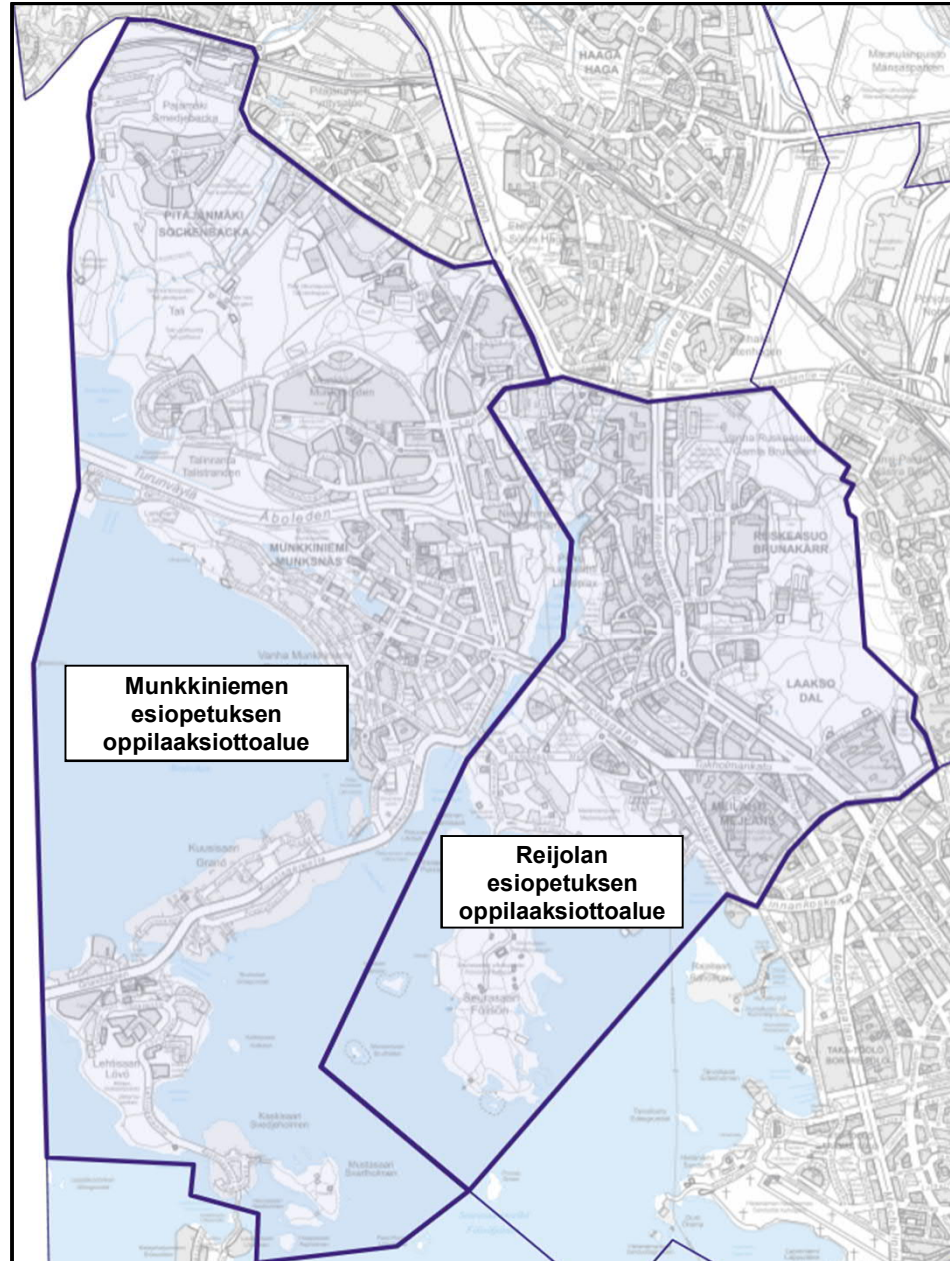

Suomenkielisen esiopetuksen oppilaaksiottoalueet 1.8.2023 alkaen

Suurpiiri 1

Ruoholahti Jätkäsaari

Helsinki
Helsingfors

Lauttasaari Vattuniemi

Selitteet

-  Esiopetuksen oppilaaksiottoalueen raja
-  Uusi raja
-  Poistettava vanha raja

Kamppi

Helsinki
Helsingfors

SITOVISE Aineisto

Punavuori Ullanlinna

Helsinki
Helsingfors

Vironniemi

Vironniemen
esiopetuksen
oppilaaksiottoalue

Suomenlinna

Töölö

Helsinki
Helsingfors

Suurpiiri 2

Munkkiniemi Reijola

Konala- Pitäjänmäki Haaga

Helsinki
Helsingfors

Selitteet

-  Esiopetuksen oppilaaksiottoalueen raja
-  Uusi raja
-  Poistettava vanha raja