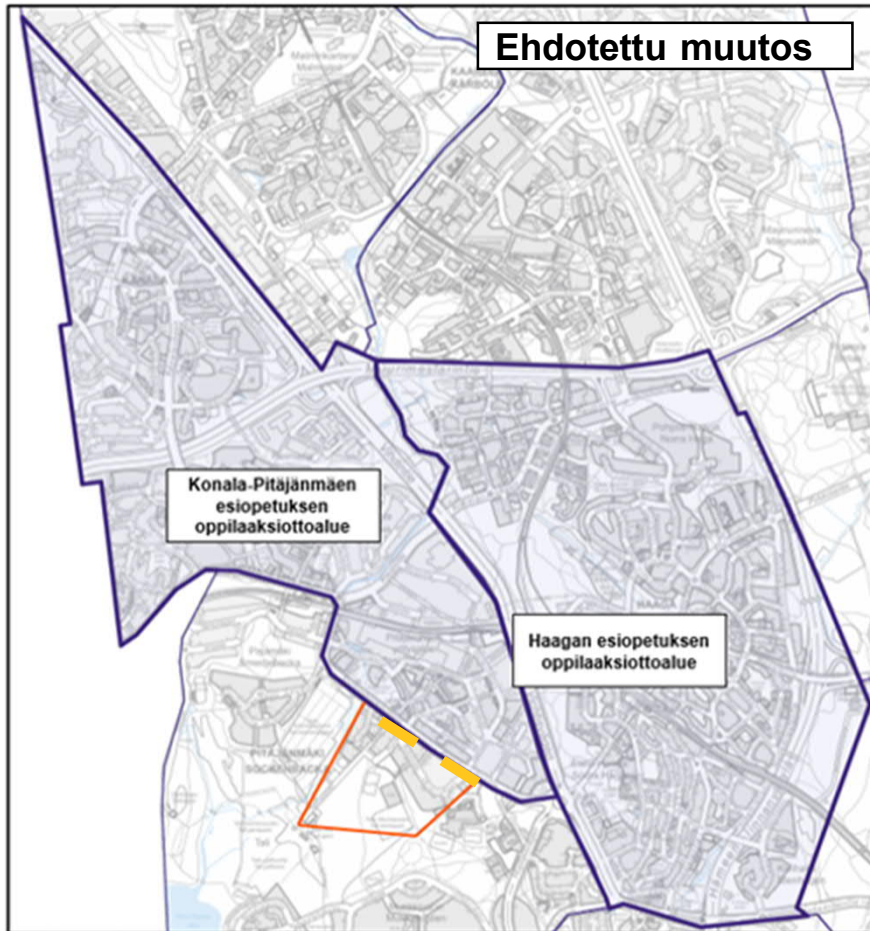

Suomenkielisen esiopetuksen oppilaaksiottoalueet 1.8.2023 alkaen

Suurpiiri 1

Ruoholahti Jätkäsaari

Helsinki
Helsingfors

Lauttasaari Vattuniemi

Selitteet

-  Esiopetuksen oppilaaksiottoalueen raja
-  Uusi raja
-  Poistettava vanha raja

Töölö

Helsinki
Helsingfors

Suurpiiri 2

Munkkiniemi Reijola

Konala- Pitäjänmäki Haaga

Helsinki
Helsingfors

Selitteet

-  Esiopetuksen oppilaaksiottoalueen raja
-  Uusi raja
-  Poistettava vanha raja

Malminkartano Kannelmäki- Kuninkaantammi

Helsinki
Helsingfors

Suurpiiri 3

**Kallio-
Alppiharju**

Vallila

**Kalasata-
ma**

Pasila

Helsinki
Helsingfors

Ehdotettu muutos

UUSI: Käpylä-Koskelan
esiopetuksen
oppilaaksiottoalue

UUSI: Arabian
esiopetuksen
oppilaaksiottoalue

Selitteet

-  Esiopetuksen oppilaaksiottoalueen raja
-  Uusi raja
-  Poistettava vanha raja