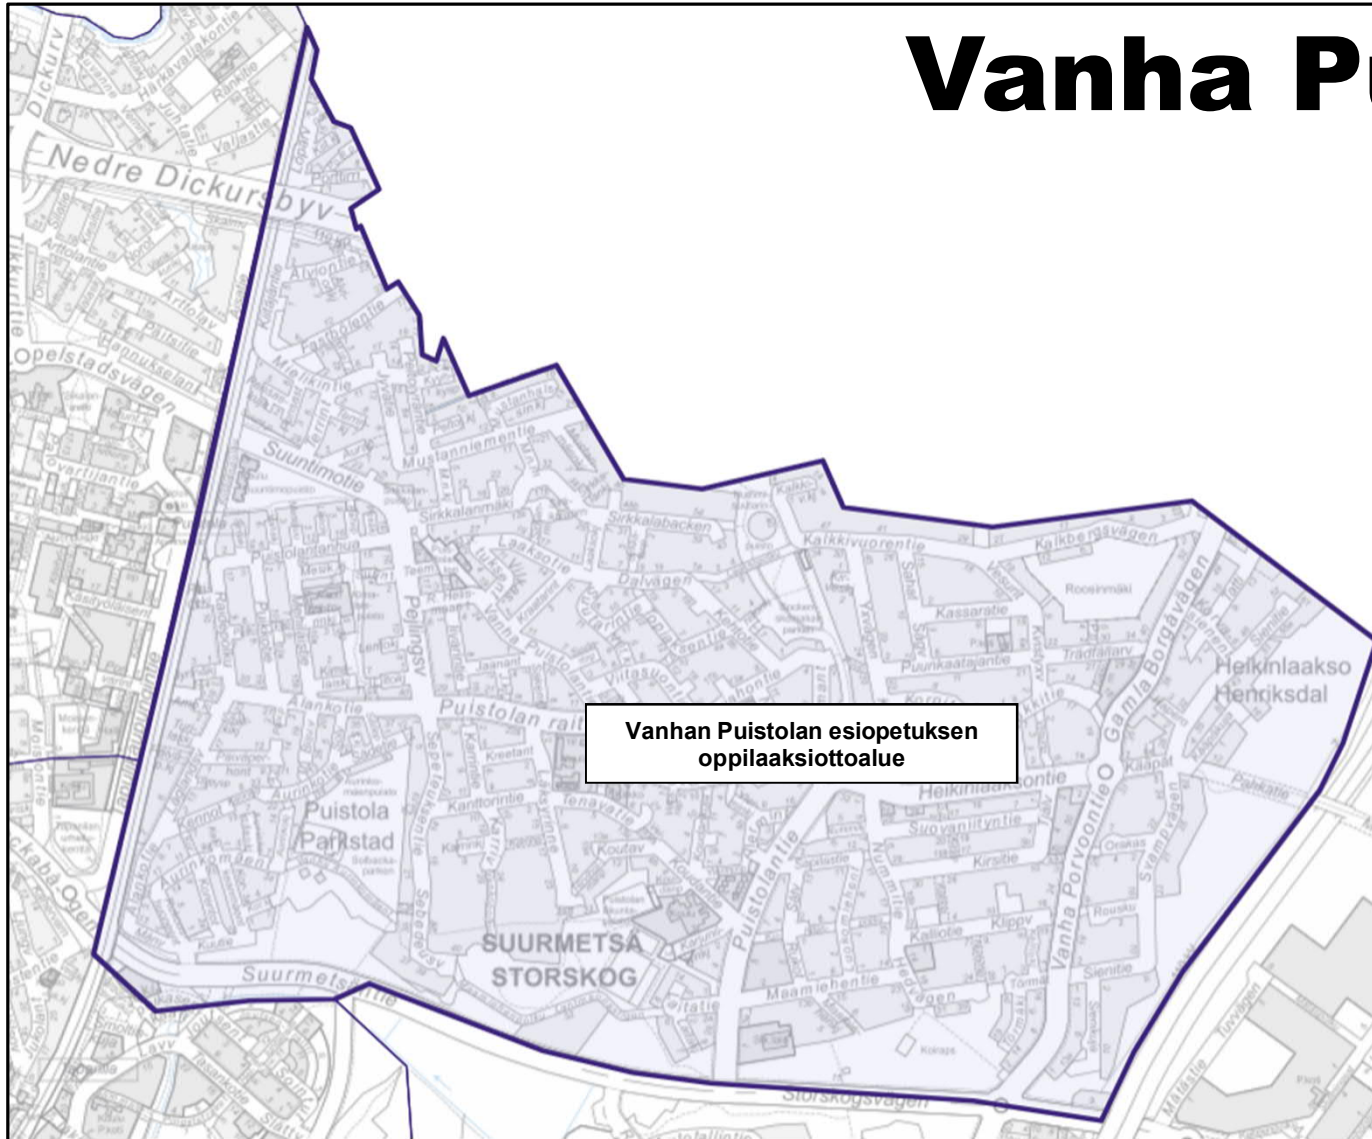

Helsinki
Helsingfors

Latokartano Viikki

Tapanila

Suutarila Tapulikaupunki

Helsinki
Helsingfors

Vanha Puistola

Vanhan Puustolan esiopetuksen
oppilaaksiottoalue

Jakomäki

Suurpiiri 6

Roihuvuori

Herttoniemi Herttoniemenranta

Kulosaari

Helsinki
Helsingfors

Ehdotettu muutos

Laajasalo

UUSI: Laajasalon
esiopetuksen
oppilaaksiottoalue

UUSI: Tahvonlahden
esiopetuksen
oppilaaksiottoalue

UUSI: Jollaksen esiopetuksen
oppilaaksiottoalue

UUSI: Santahaminan esiopetuksen
oppilaaksiottoalue

Selitteet

-  Esiopetuksen oppilaaksiottoalueen raja
-  Uusi raja
-  Poistettava vanha raja