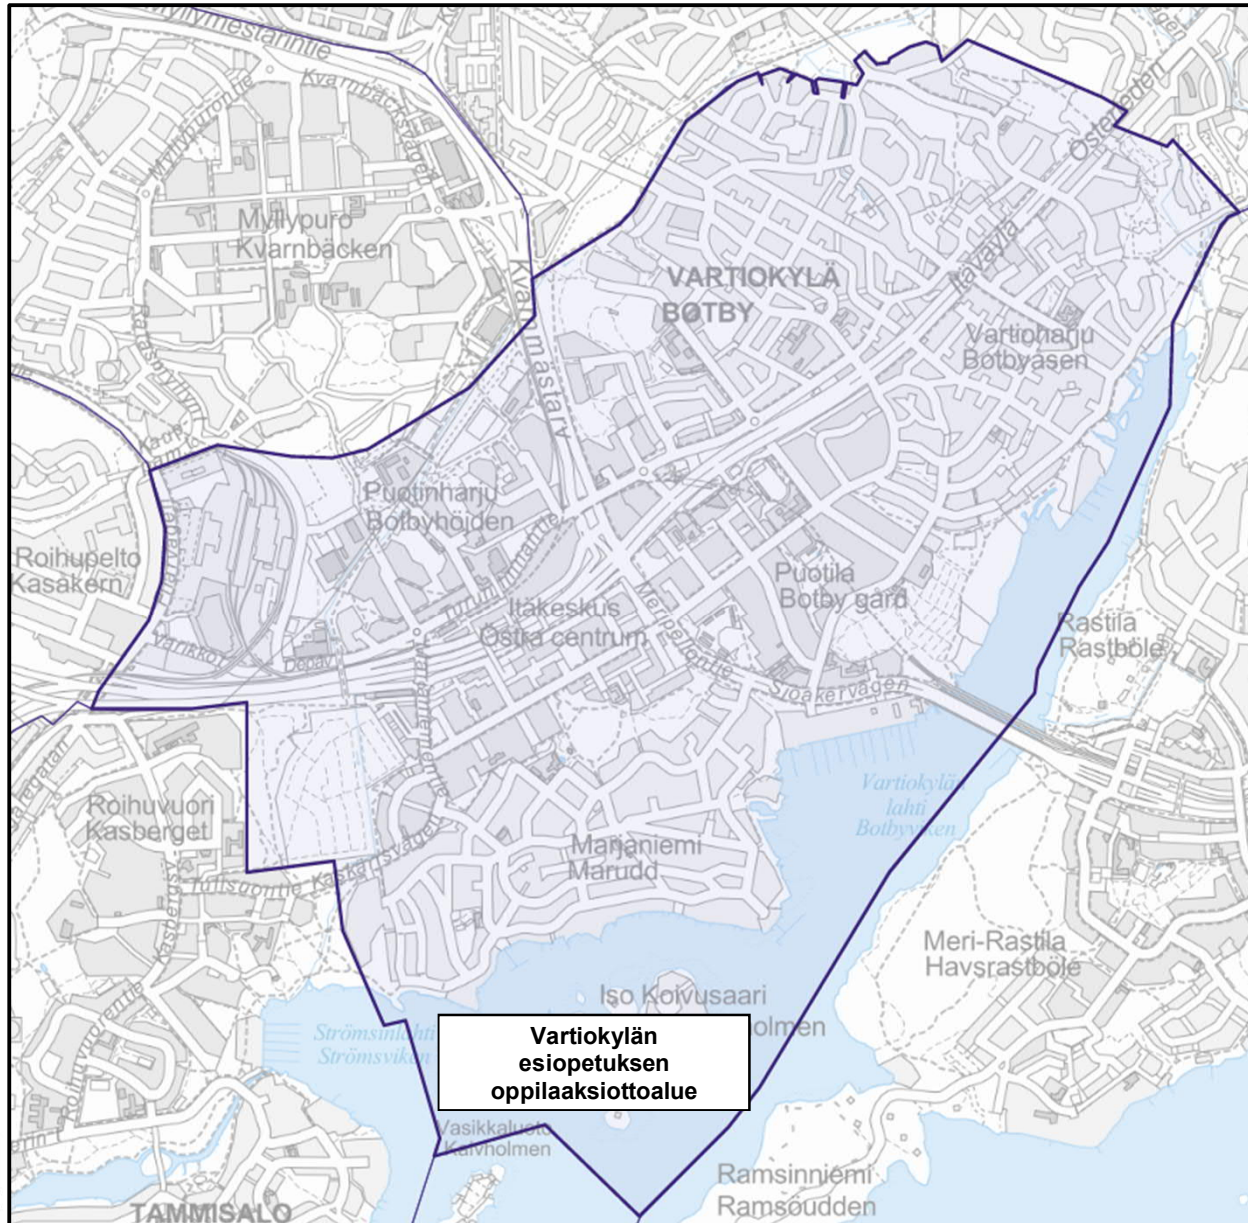

Suomenkielisen esiopetuksen oppilaaksiottoalueet 1.8.2023 alkaen

Suurpiiri 1

Ruoholahti Jätkäsaari

Helsinki
Helsingfors

Lauttasaari Vattuniemi

Selitteet

-  Esiopetuksen oppilaaksiottoalueen raja
-  Uusi raja
-  Poistettava vanha raja

UUSI: Tahvonlahden
esiopetuksen
oppilaaksiottoalue

UUSI: Jollaksen esiopetuksen
oppilaaksiottoalue

UUSI: Santahaminan esiopetuksen
oppilaaksiottoalue

Selitteet

-  Esiopetuksen oppilaaksiottoalueen raja
-  Uusi raja
-  Poistettava vanha raja

1000 m N:6673384.0 E:25501600.0

Suurpiiri 7

Varhaiskasvatusalueet 7.1 ja 7.2

Myllypuro

Selitteet

-  Esiopetuksen oppilaaksiottoalueen raja
-  Uusi raja
-  Poistettava vanha raja

Ehdotettu muutos

Kurkimäki-Kivikko Vesala-Kontula Mellunmäki

Selitteet

-  Esiopetuksen oppilaaksiottoalueen raja
-  Uusi raja
-  Poistettava vanha raja

Helsinki
Helsingfors

Vartiokylä

Vartiokylän
esiopetuksen
oppilaaksiottoalue

Helsinki
Helsingfors

Ehdotettu muutos

UUSI: Pohjois-
Vuosaaren esiopetuksen
oppilaaksiottoalue