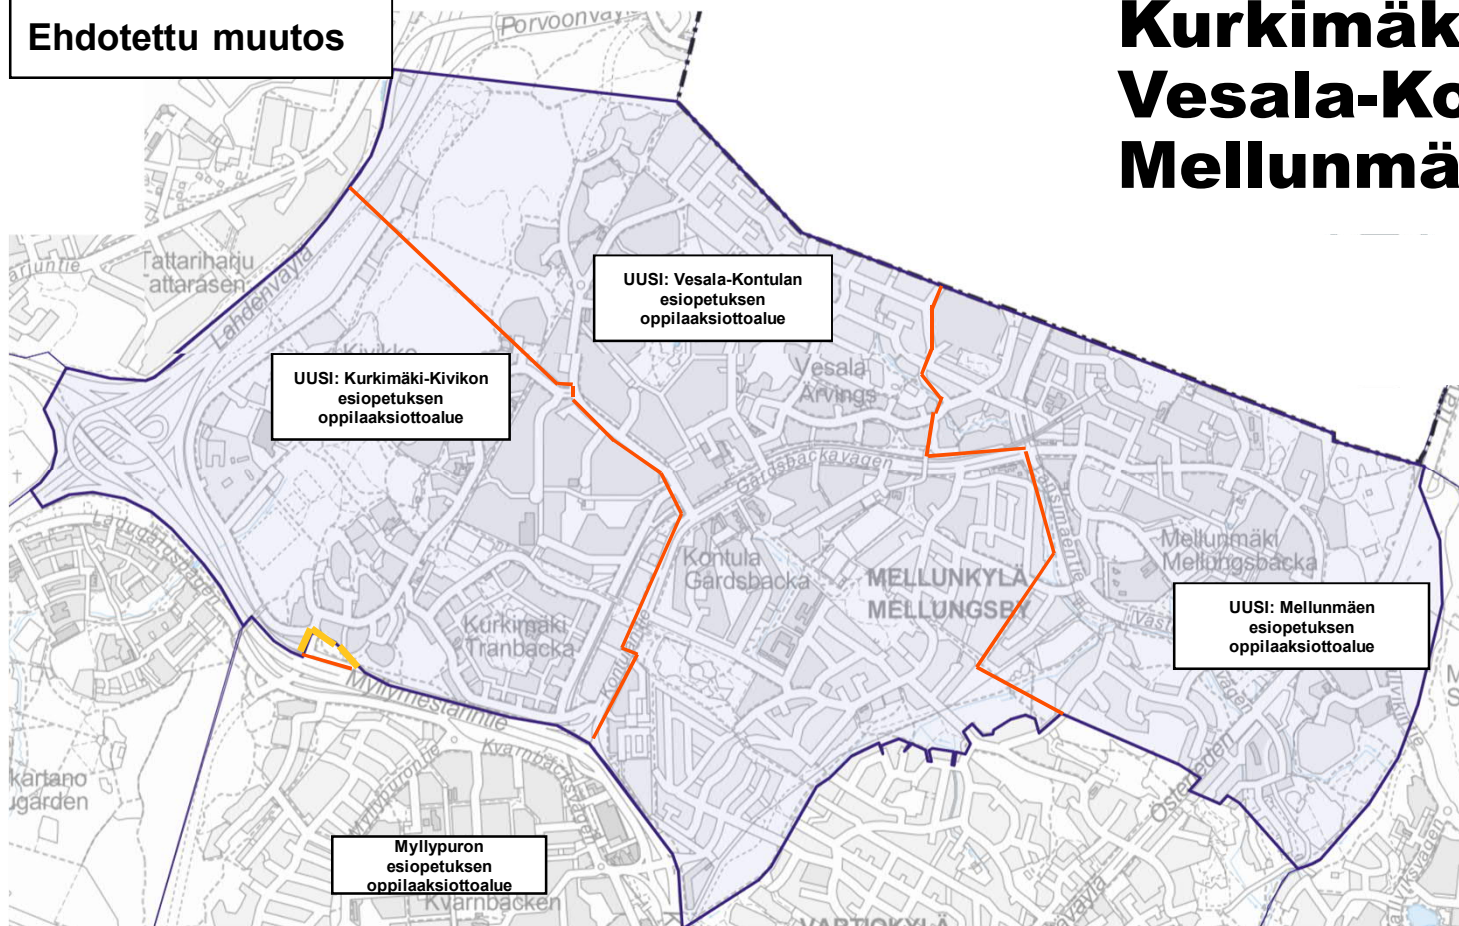

Suomenkielisen esiopetuksen oppilaaksiottoalueet 1.8.2023 alkaen

Suurpiiri 1

Ruoholahti Jätkäsaari

Helsinki
Helsingfors

Lauttasaari Vattuniemi

Selitteet

-  Esiopetuksen oppilaaksiottoalueen raja
-  Uusi raja
-  Poistettava vanha raja

UUSI: Tahvonlahden
esiopetuksen
oppilaaksiottoalue

UUSI: Jollaksen esiopetuksen
oppilaaksiottoalue

UUSI: Santahaminan esiopetuksen
oppilaaksiottoalue

Selitteet

-  Esiopetuksen oppilaaksiottoalueen raja
-  Uusi raja
-  Poistettava vanha raja

1000 m N:6673384.0 E:25501600.0

Suurpiiri 7

Varhaiskasvatusalueet 7.1 ja 7.2

Myllypuro

Selitteet

-  Esiopetuksen oppilaaksiottoalueen raja
-  Uusi raja
-  Poistettava vanha raja

Ehdotettu muutos

Kurkimäki-Kivikko Vesala-Kontula Mellunmäki

Selitteet

-  Esiopetuksen oppilaaksiottoalueen raja
-  Uusi raja
-  Poistettava vanha raja

Helsinki
Helsingfors

Vartiokylä

Vartiokylän
esiopetuksen
oppilaaksiottoalue

Helsinki
Helsingfors

Ehdotettu muutos

UUSI: Pohjois-
Vuosaaren esiopetuksen
oppilaaksiottoalue