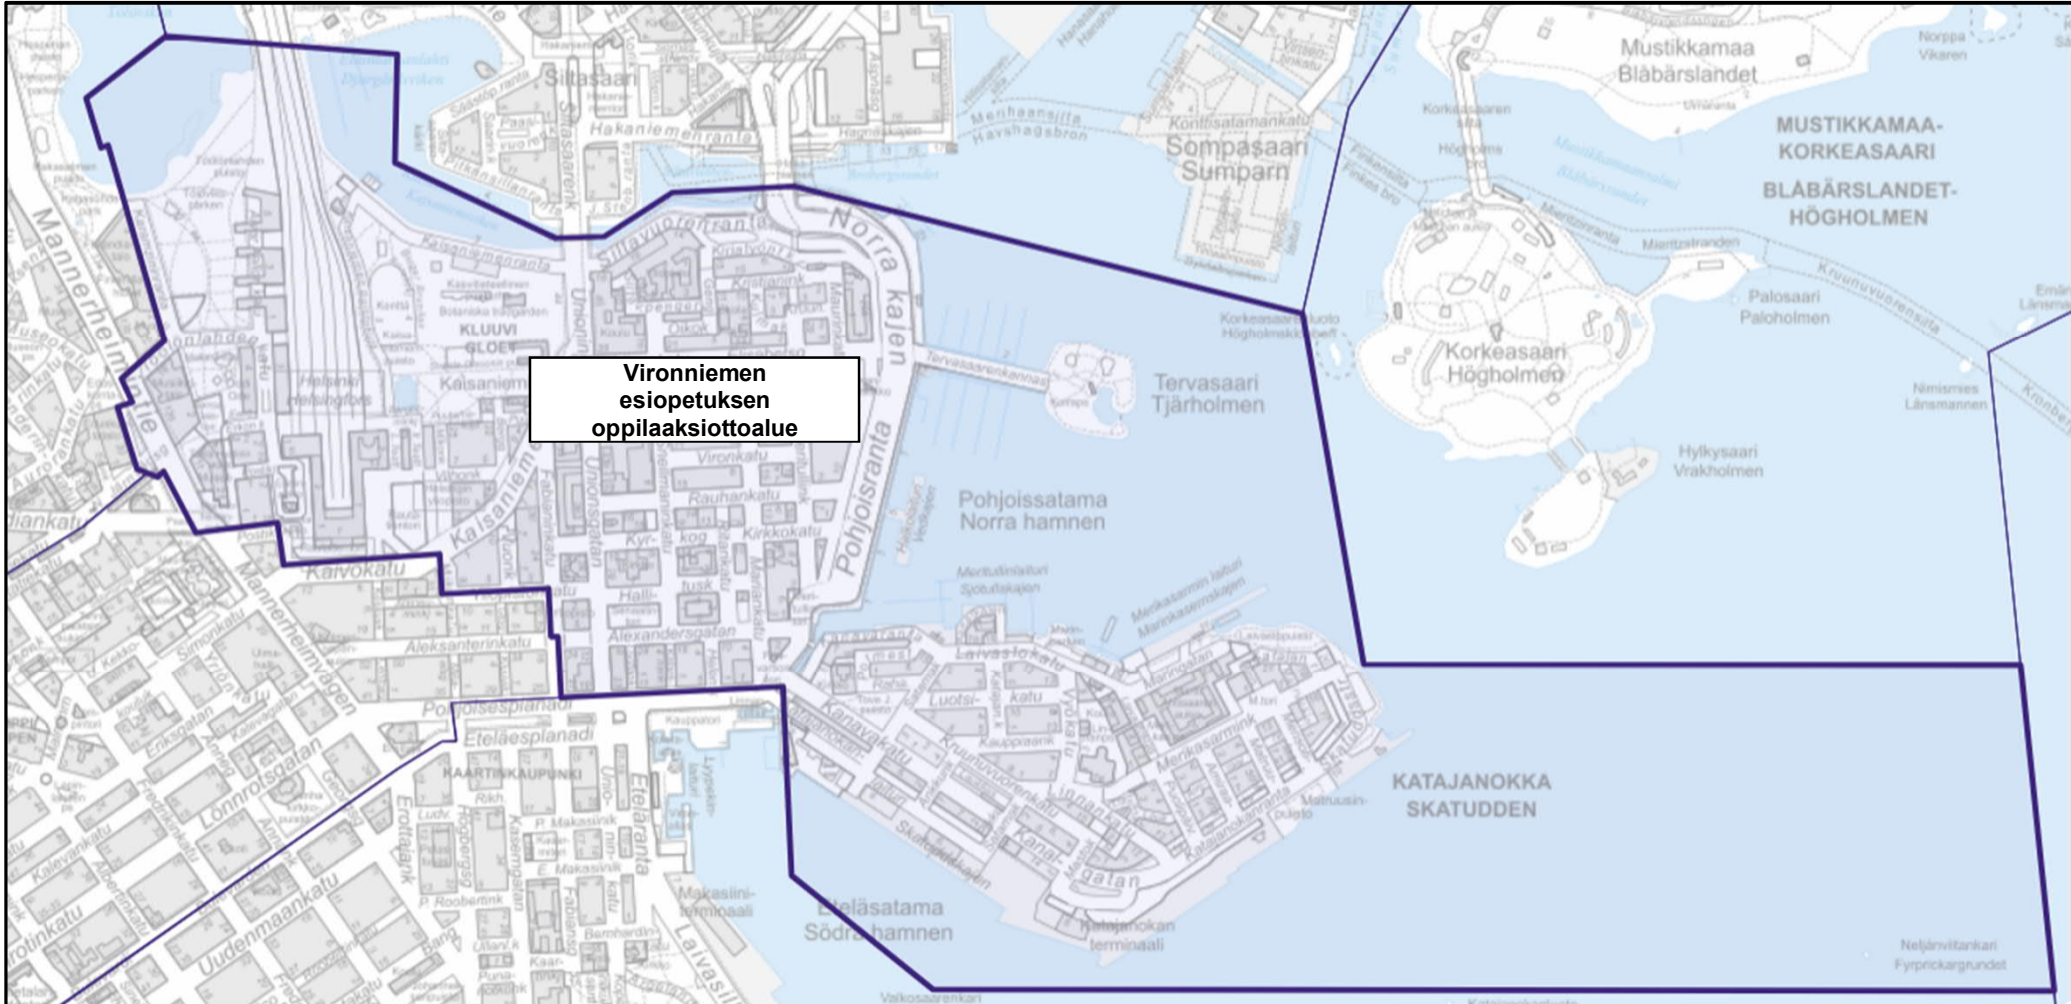

Vironniemi

Vironniemen
esiopetuksen
oppilaaksiottoalue