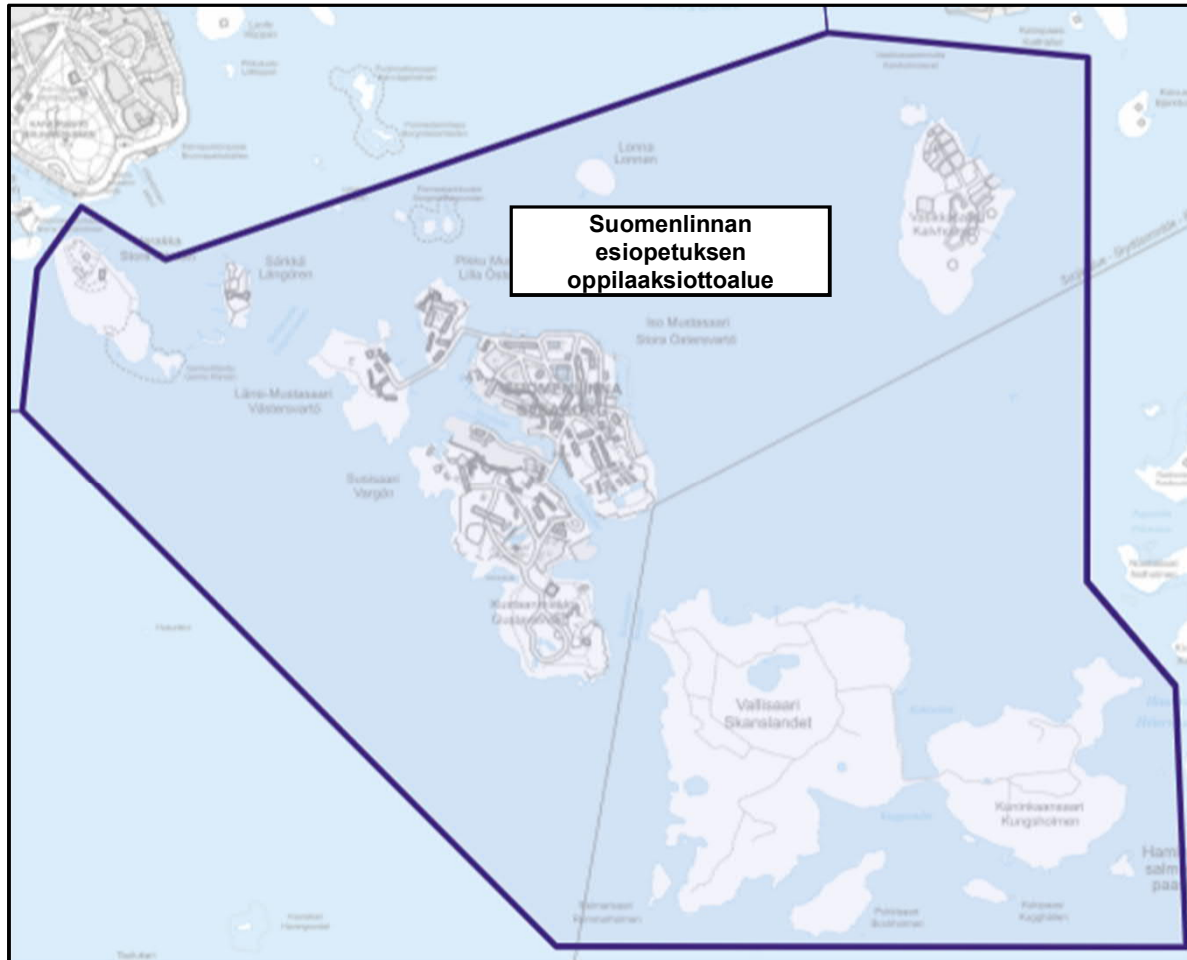

Suomenkielisen esiopetuksen oppilaaksiottoalueet 1.8.2023 alkaen

Suurpiiri 1

Ruoholahti Jätkäsaari

Helsinki
Helsingfors

Lauttasaari Vattuniemi

Selitteet

-  Esiopetuksen oppilaaksiottoalueen raja
-  Uusi raja
-  Poistettava vanha raja

Kamppi

Helsinki
Helsingfors

SITOVISE Aineisto

Punavuori Ullanlinna

Helsinki
Helsingfors

Vironniemi

Vironniemen
esiopetuksen
oppilaaksiottoalue

Suomenlinna

Töölö

Helsinki
Helsingfors

Suurpiiri 2

Munkkiniemi Reijola

Konala- Pitäjänmäki Haaga

Helsinki
Helsingfors

Selitteet

-  Esiopetuksen oppilaaksiottoalueen raja
-  Uusi raja
-  Poistettava vanha raja