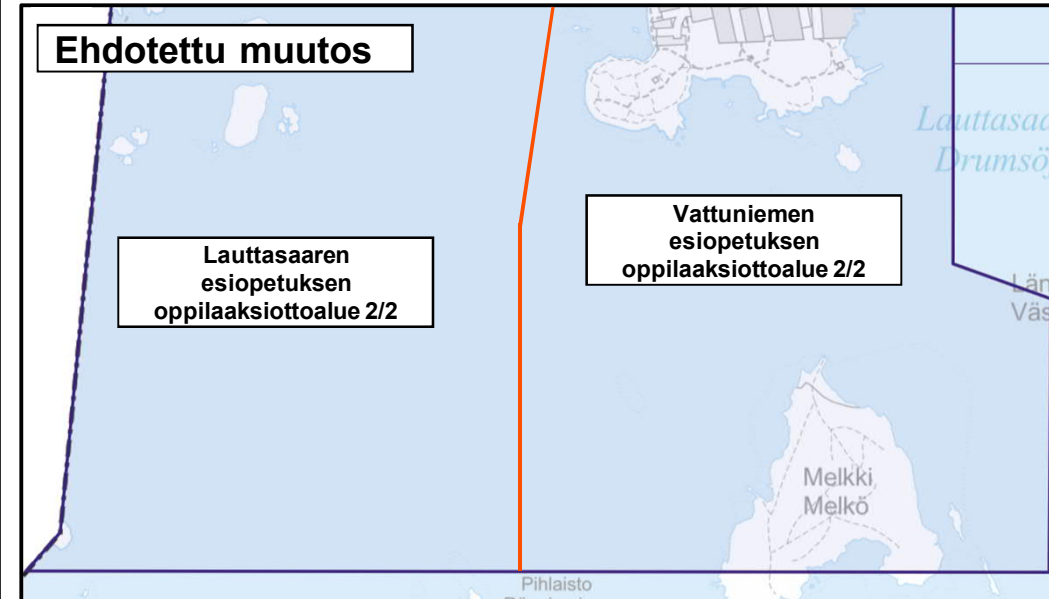

Suomenkielisen esiopetuksen oppilaaksiottoalueet 1.8.2023 alkaen

Suurpiiri 1

Ruoholahti Jätkäsaari

Helsinki
Helsingfors

Lauttasaari Vattuniemi

Selitteet

-  Esiopetuksen oppilaaksiottoalueen raja
-  Uusi raja
-  Poistettava vanha raja

Töölö

Helsinki
Helsingfors

Suurpiiri 2

Munkkiniemi Reijola

Konala- Pitäjänmäki Haaga

Helsinki
Helsingfors

Selitteet

-  Esiopetuksen oppilaaksiottoalueen raja
-  Uusi raja
-  Poistettava vanha raja