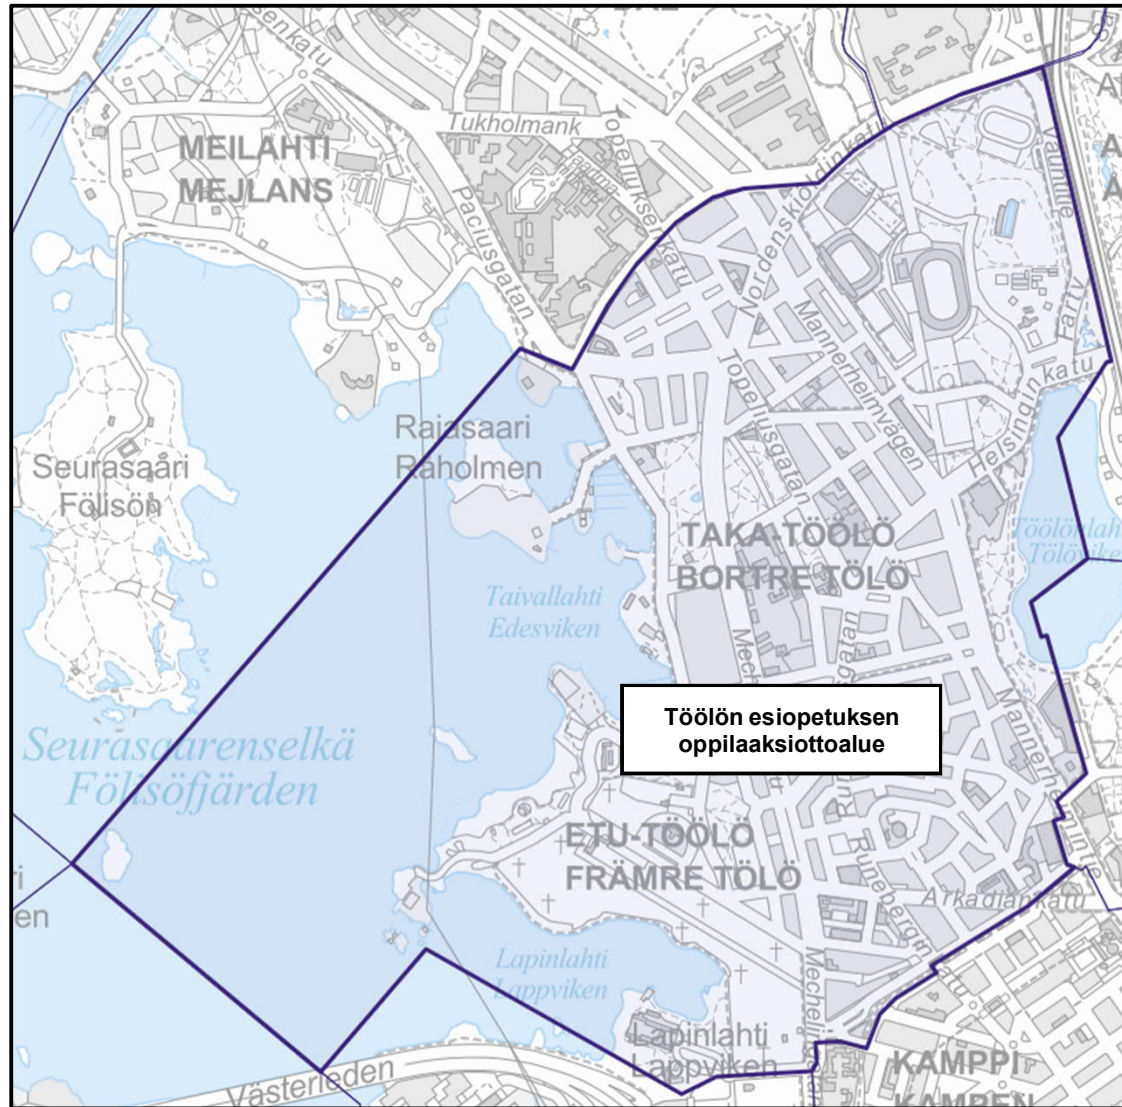

Suomenkielisen esiopetuksen oppilaaksiottoalueet 1.8.2023 alkaen

Suurpiiri 1

Ruoholahti Jätkäsaari

Helsinki
Helsingfors

Lauttasaari Vattuniemi

Selitteet

-  Esiopetuksen oppilaaksiottoalueen raja
-  Uusi raja
-  Poistettava vanha raja

Kamppi

Helsinki
Helsingfors

SITOVISE Aineisto

Punavuori Ullanlinna

Helsinki
Helsingfors

Vironniemi

Vironniemen
esiopetuksen
oppilaaksiottoalue

Suomenlinna

Töölö

Helsinki
Helsingfors

Suurpiiri 2

Munkkiniemi Reijola

Konala- Pitäjänmäki Haaga

Helsinki
Helsingfors

Selitteet

-  Esiopetuksen oppilaaksiottoalueen raja
-  Uusi raja
-  Poistettava vanha raja