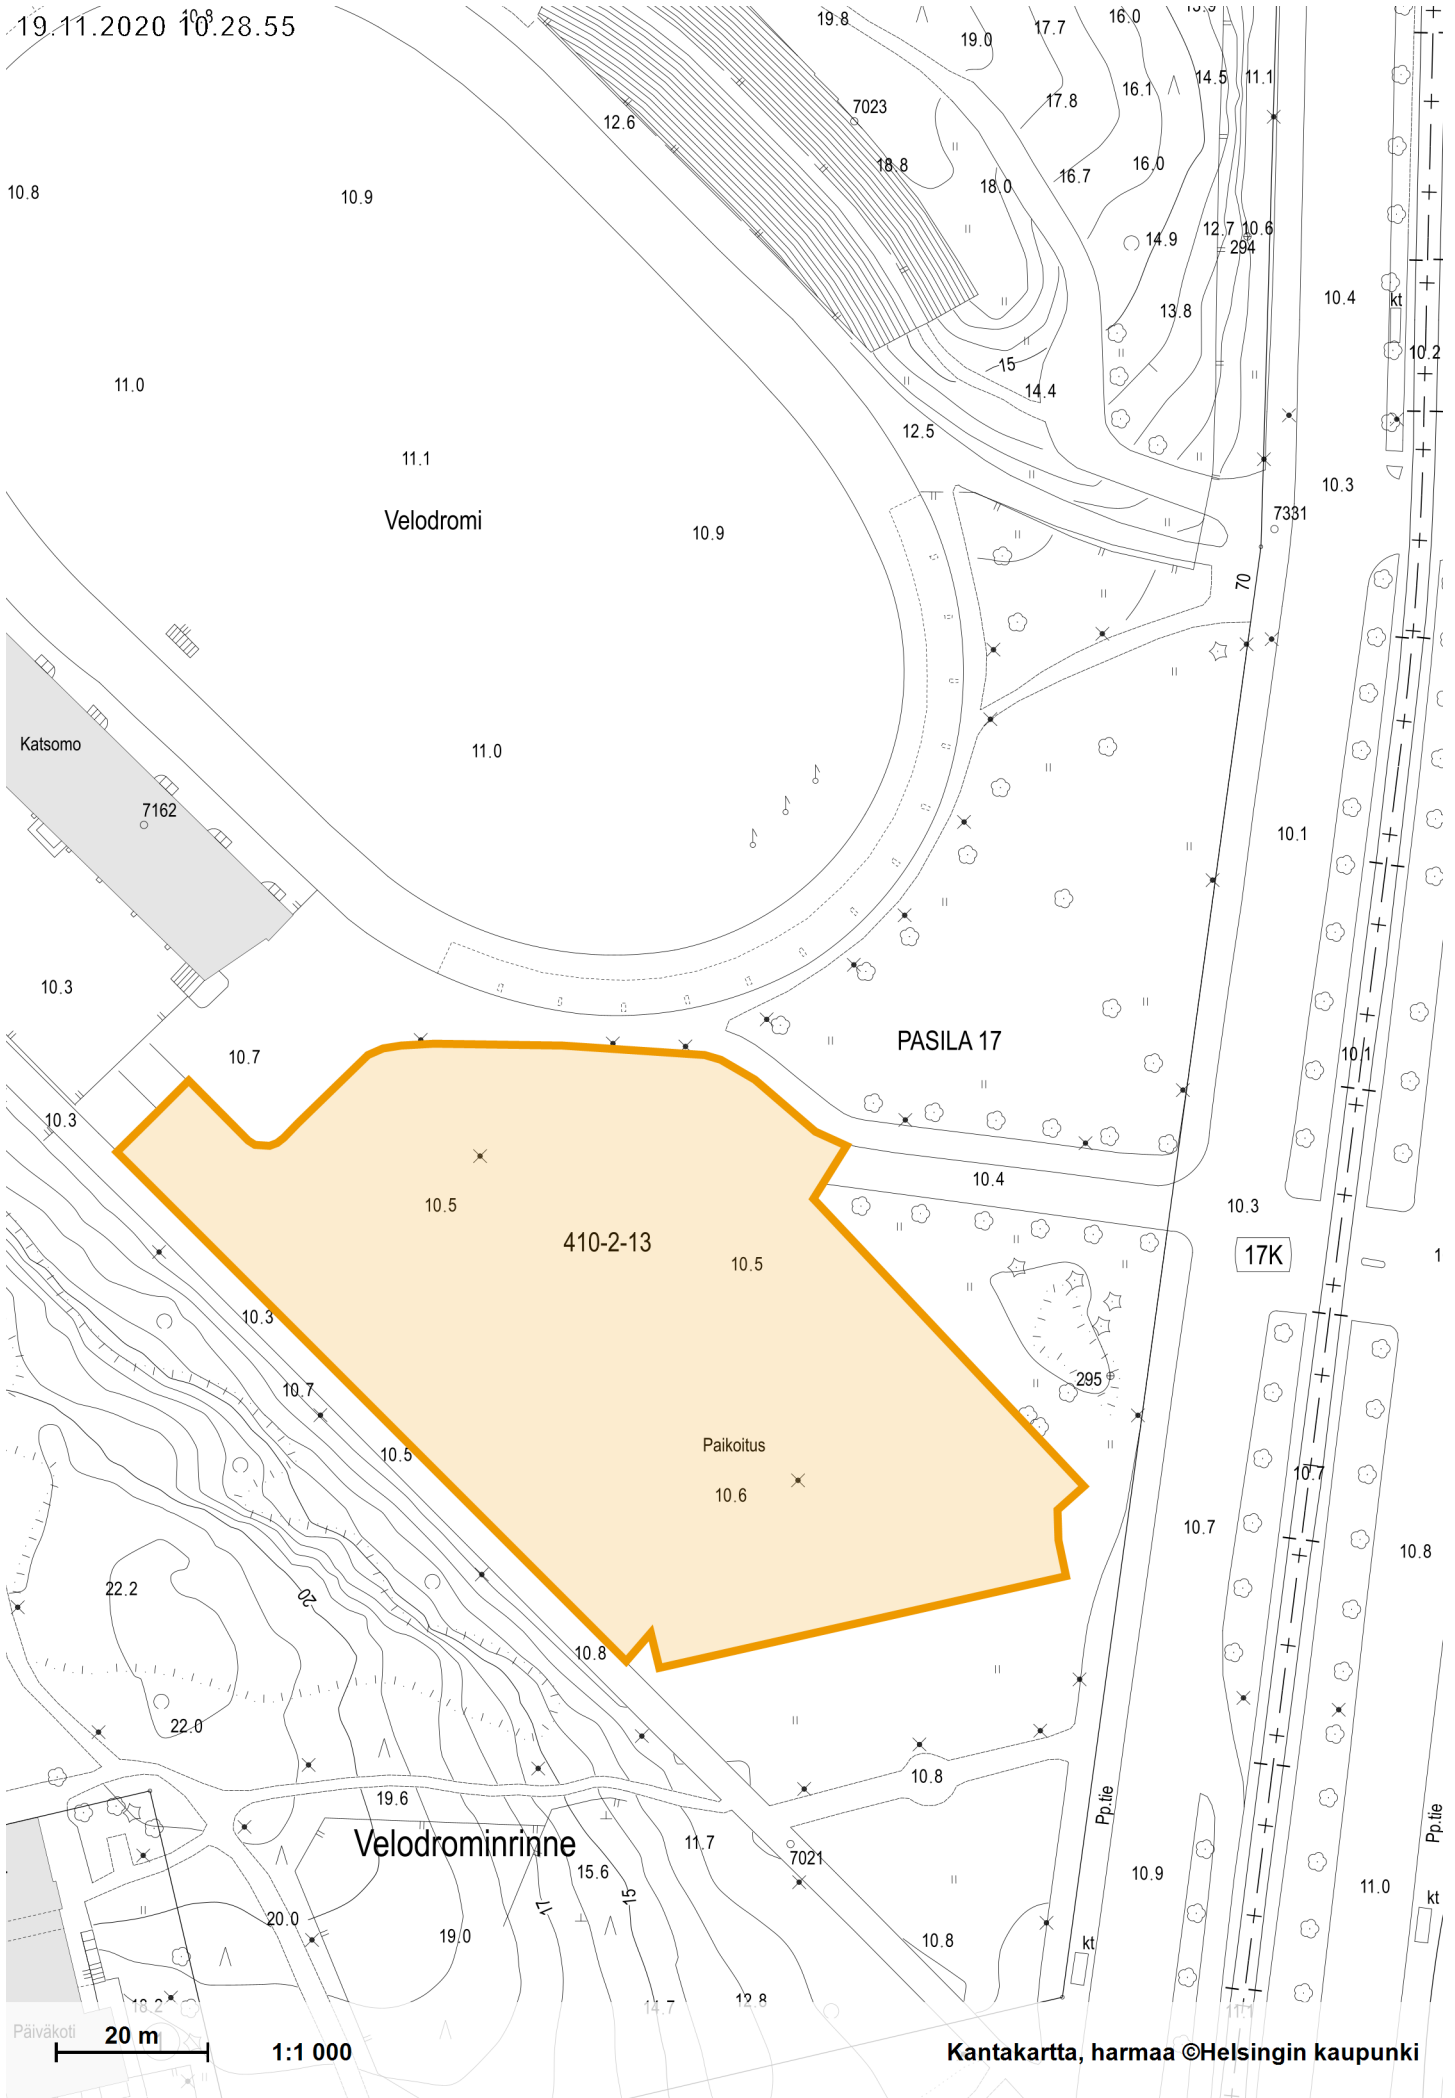

19.11.2020 10:28.55

Päiväkoti 20 m

1:1 000

Kantakartta, harmaa ©Helsingin kaupunki