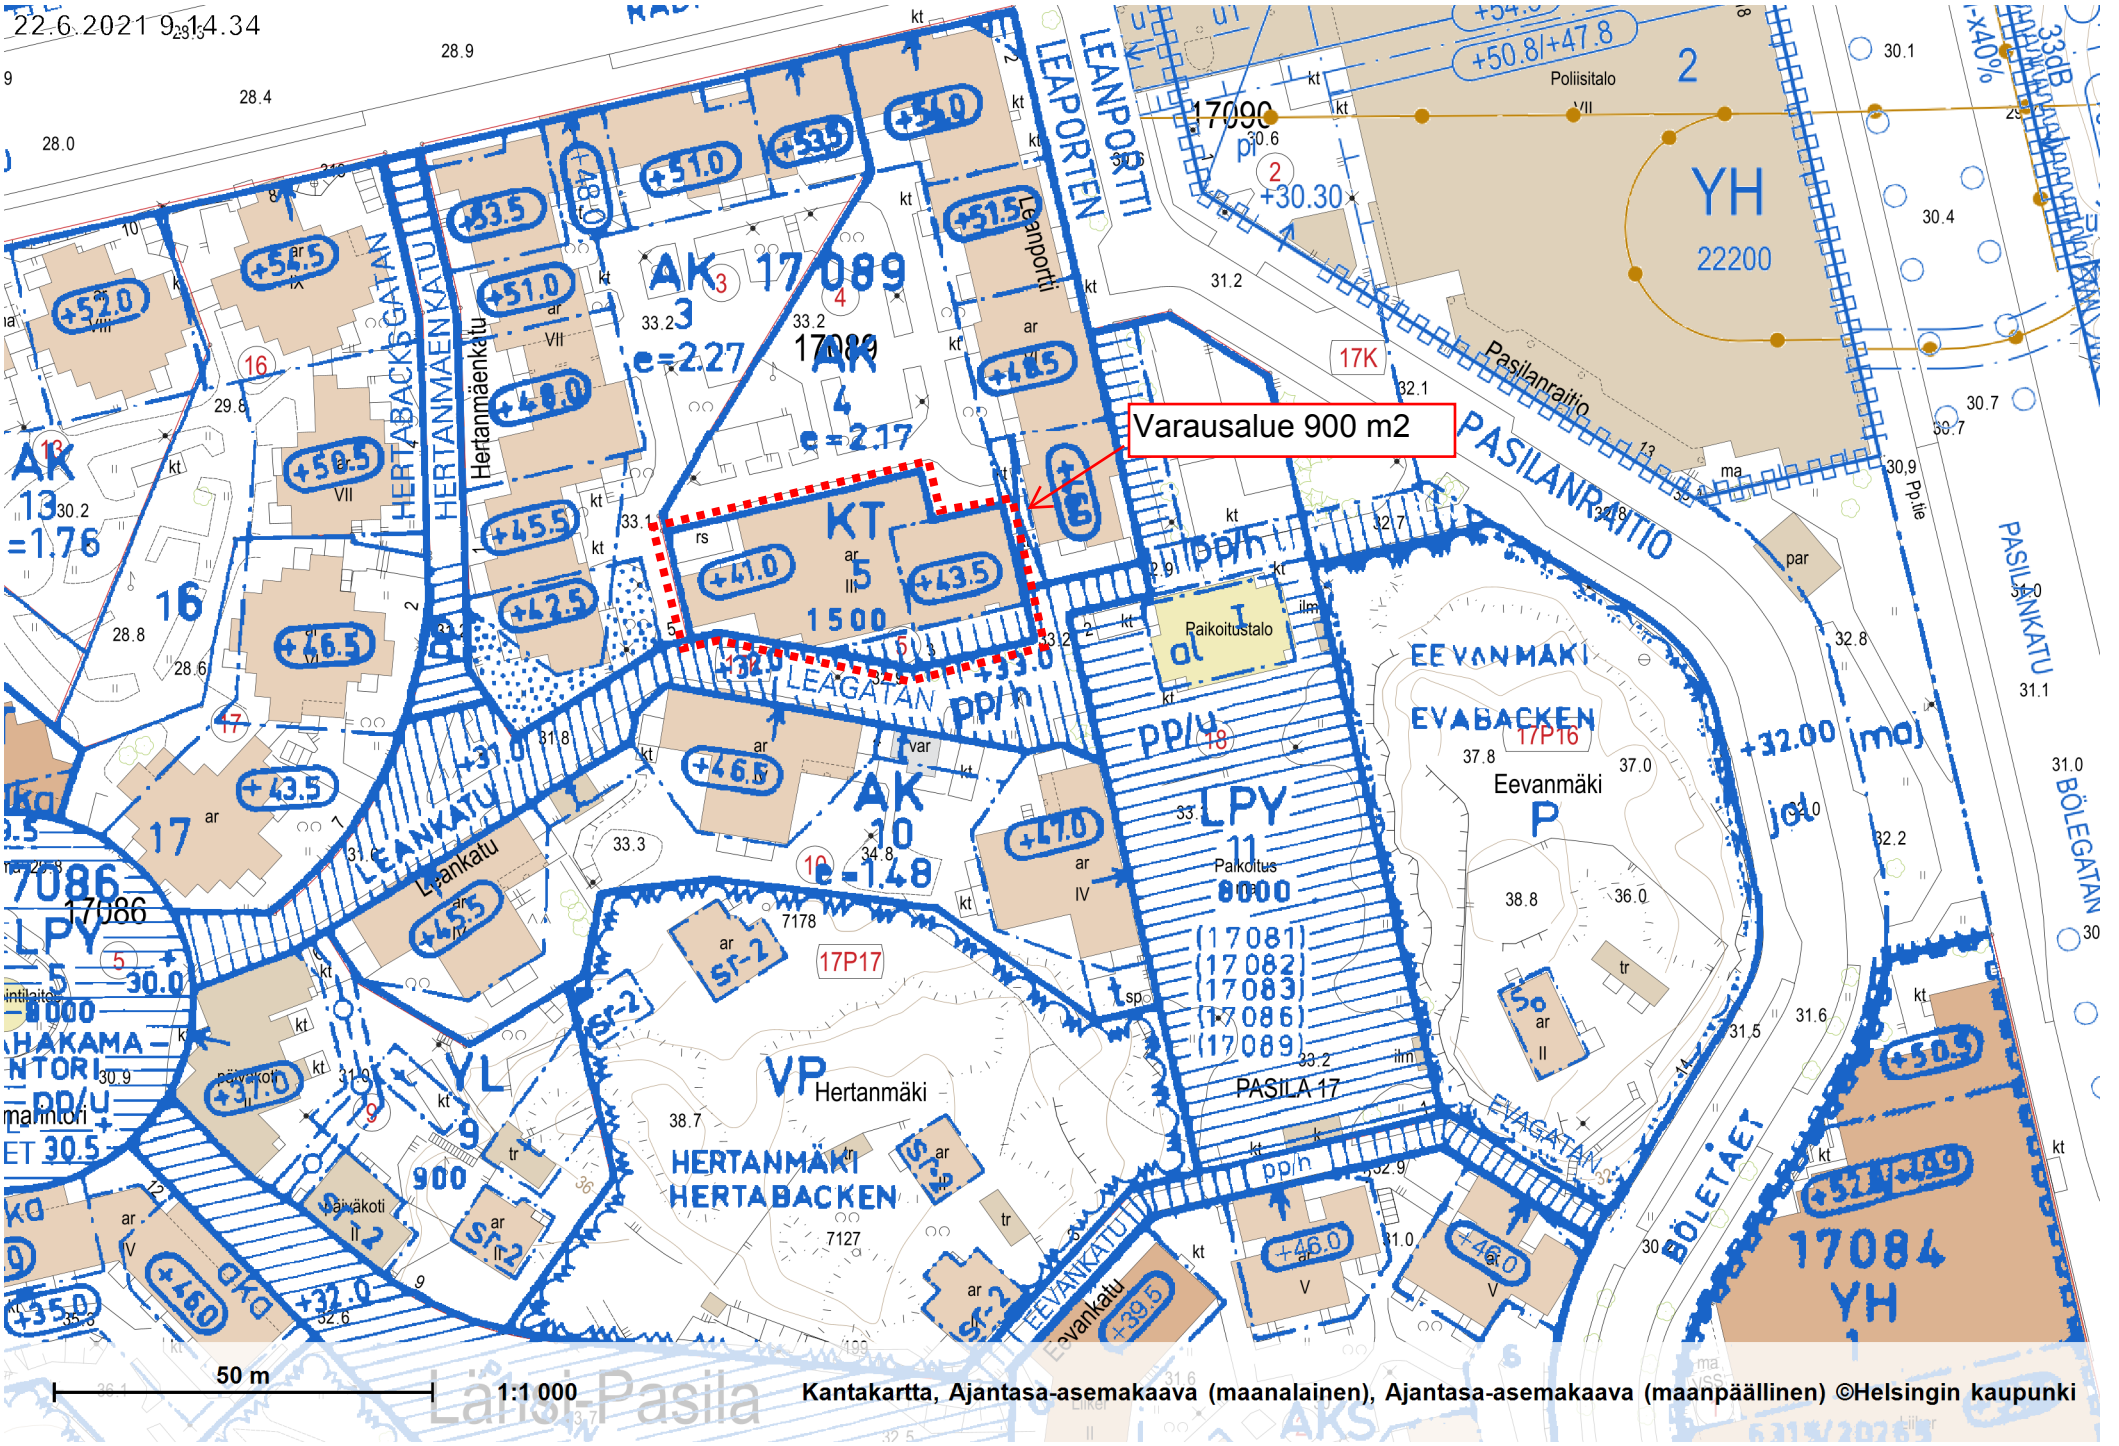

Keski-Pasila Mellersta Böle

Pasila

Varausalue 900 m2

50 m

1:1 000

Kantakartta, Ajantasa-aseமாகა (maalalainen), Ajantasa-aseமாகა (maapäällinen) ©Helsingin kaupunki