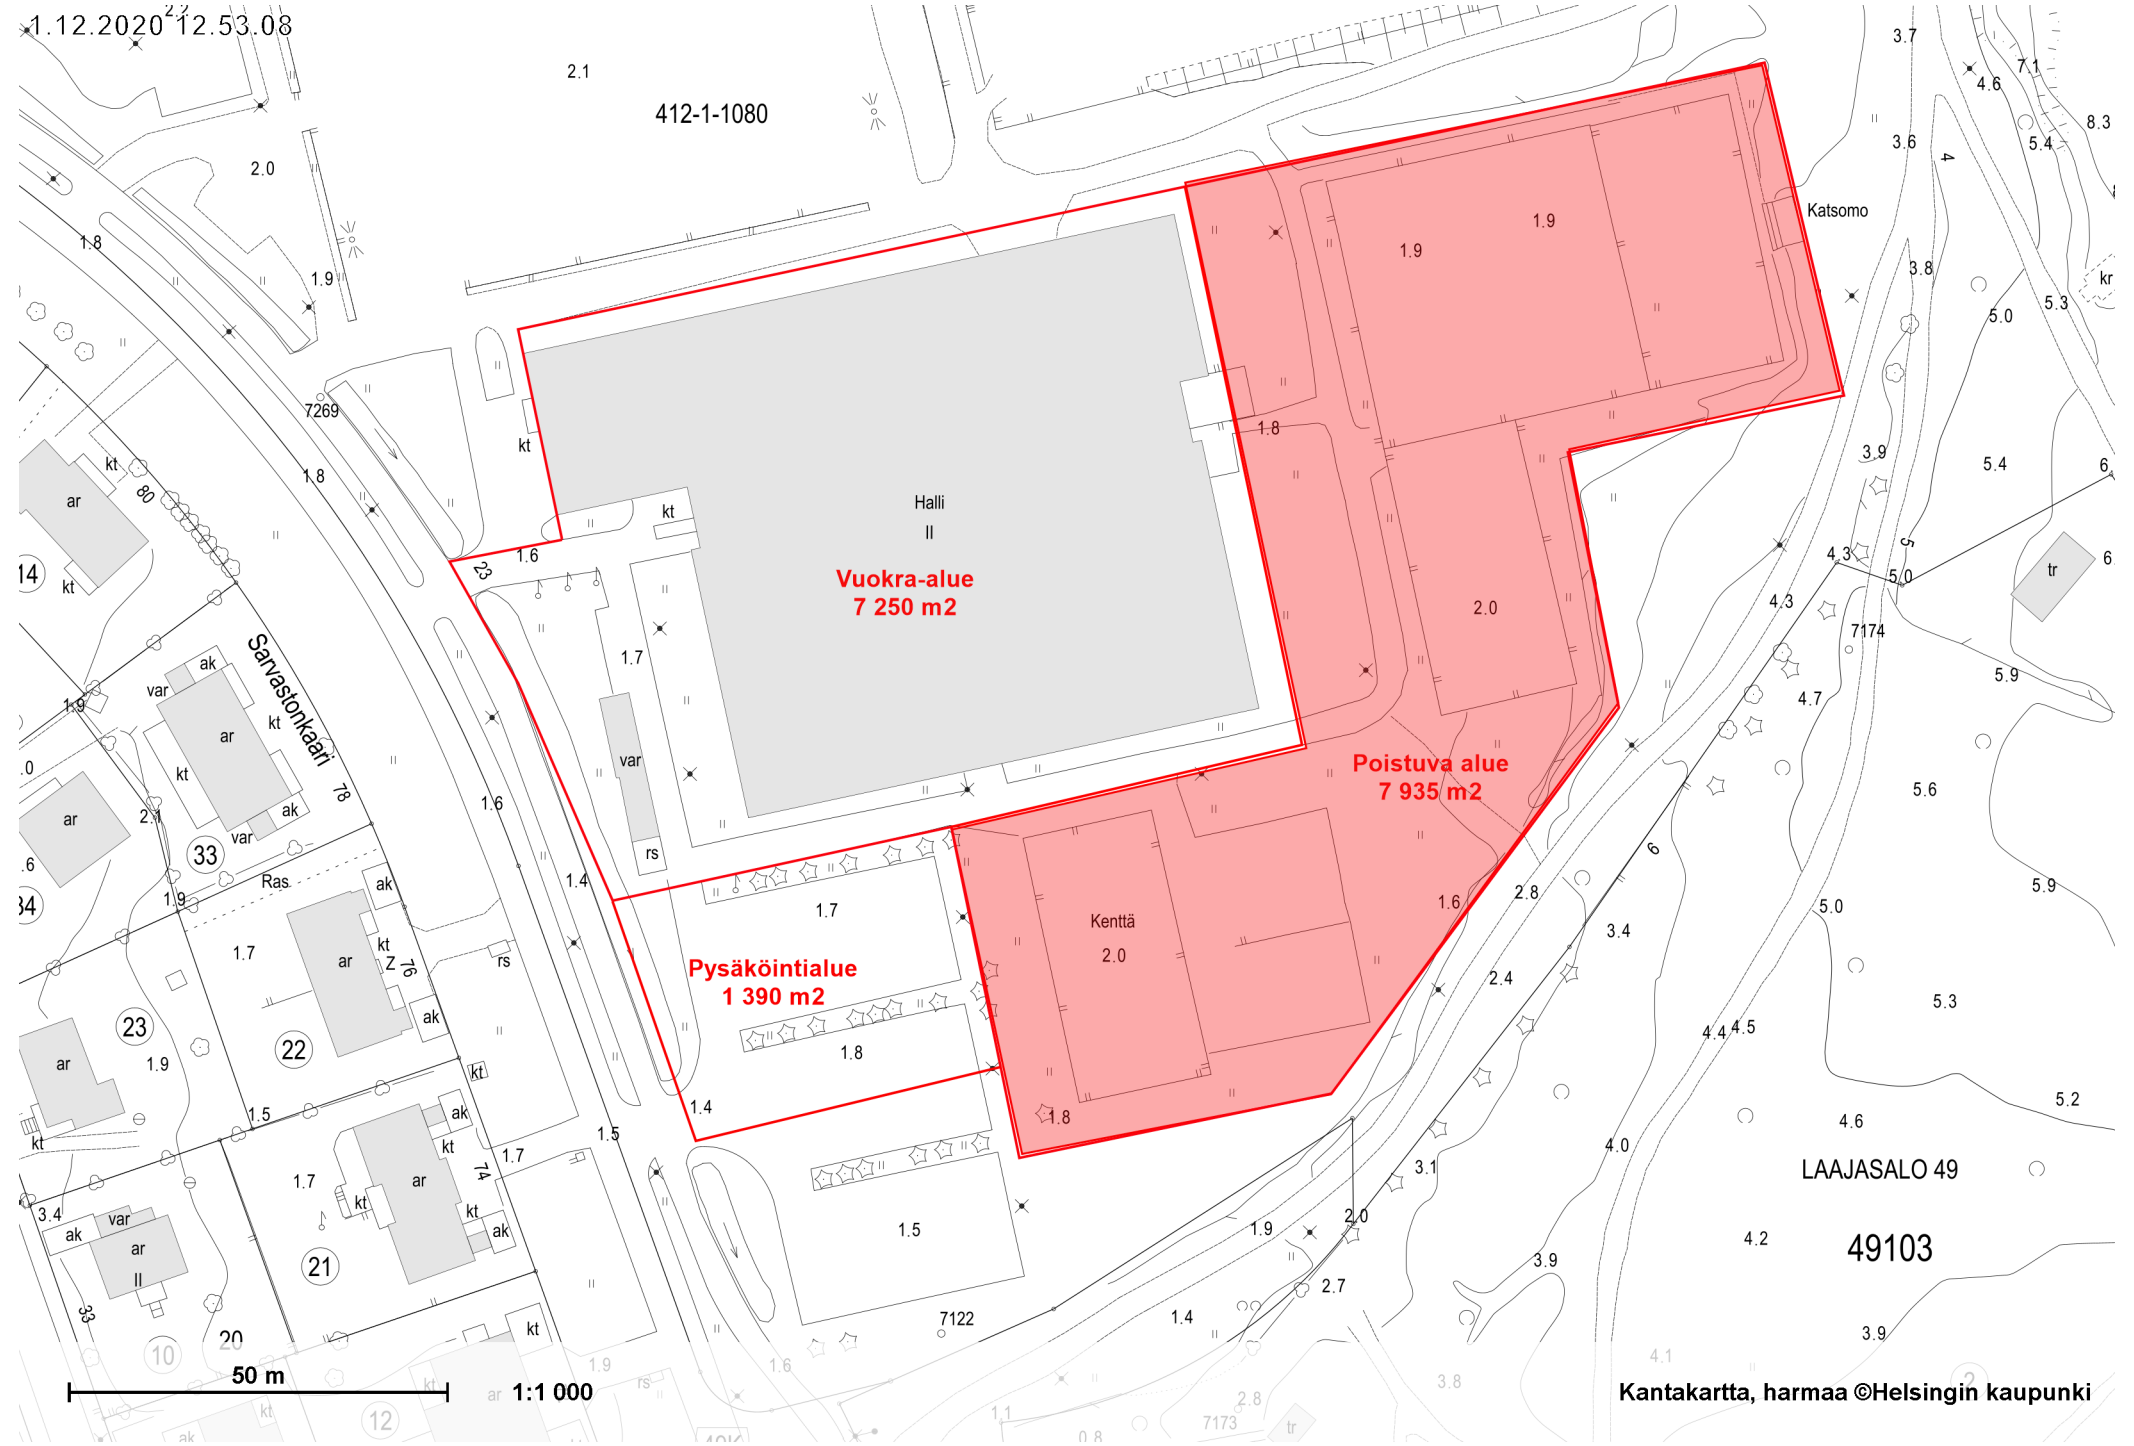

1.12.2020 12.53.08

412-1-1080

50 m 1:1 000

LAAJASALO 49

49103

Kantakartta, harmaa ©Helsingin kaupunki