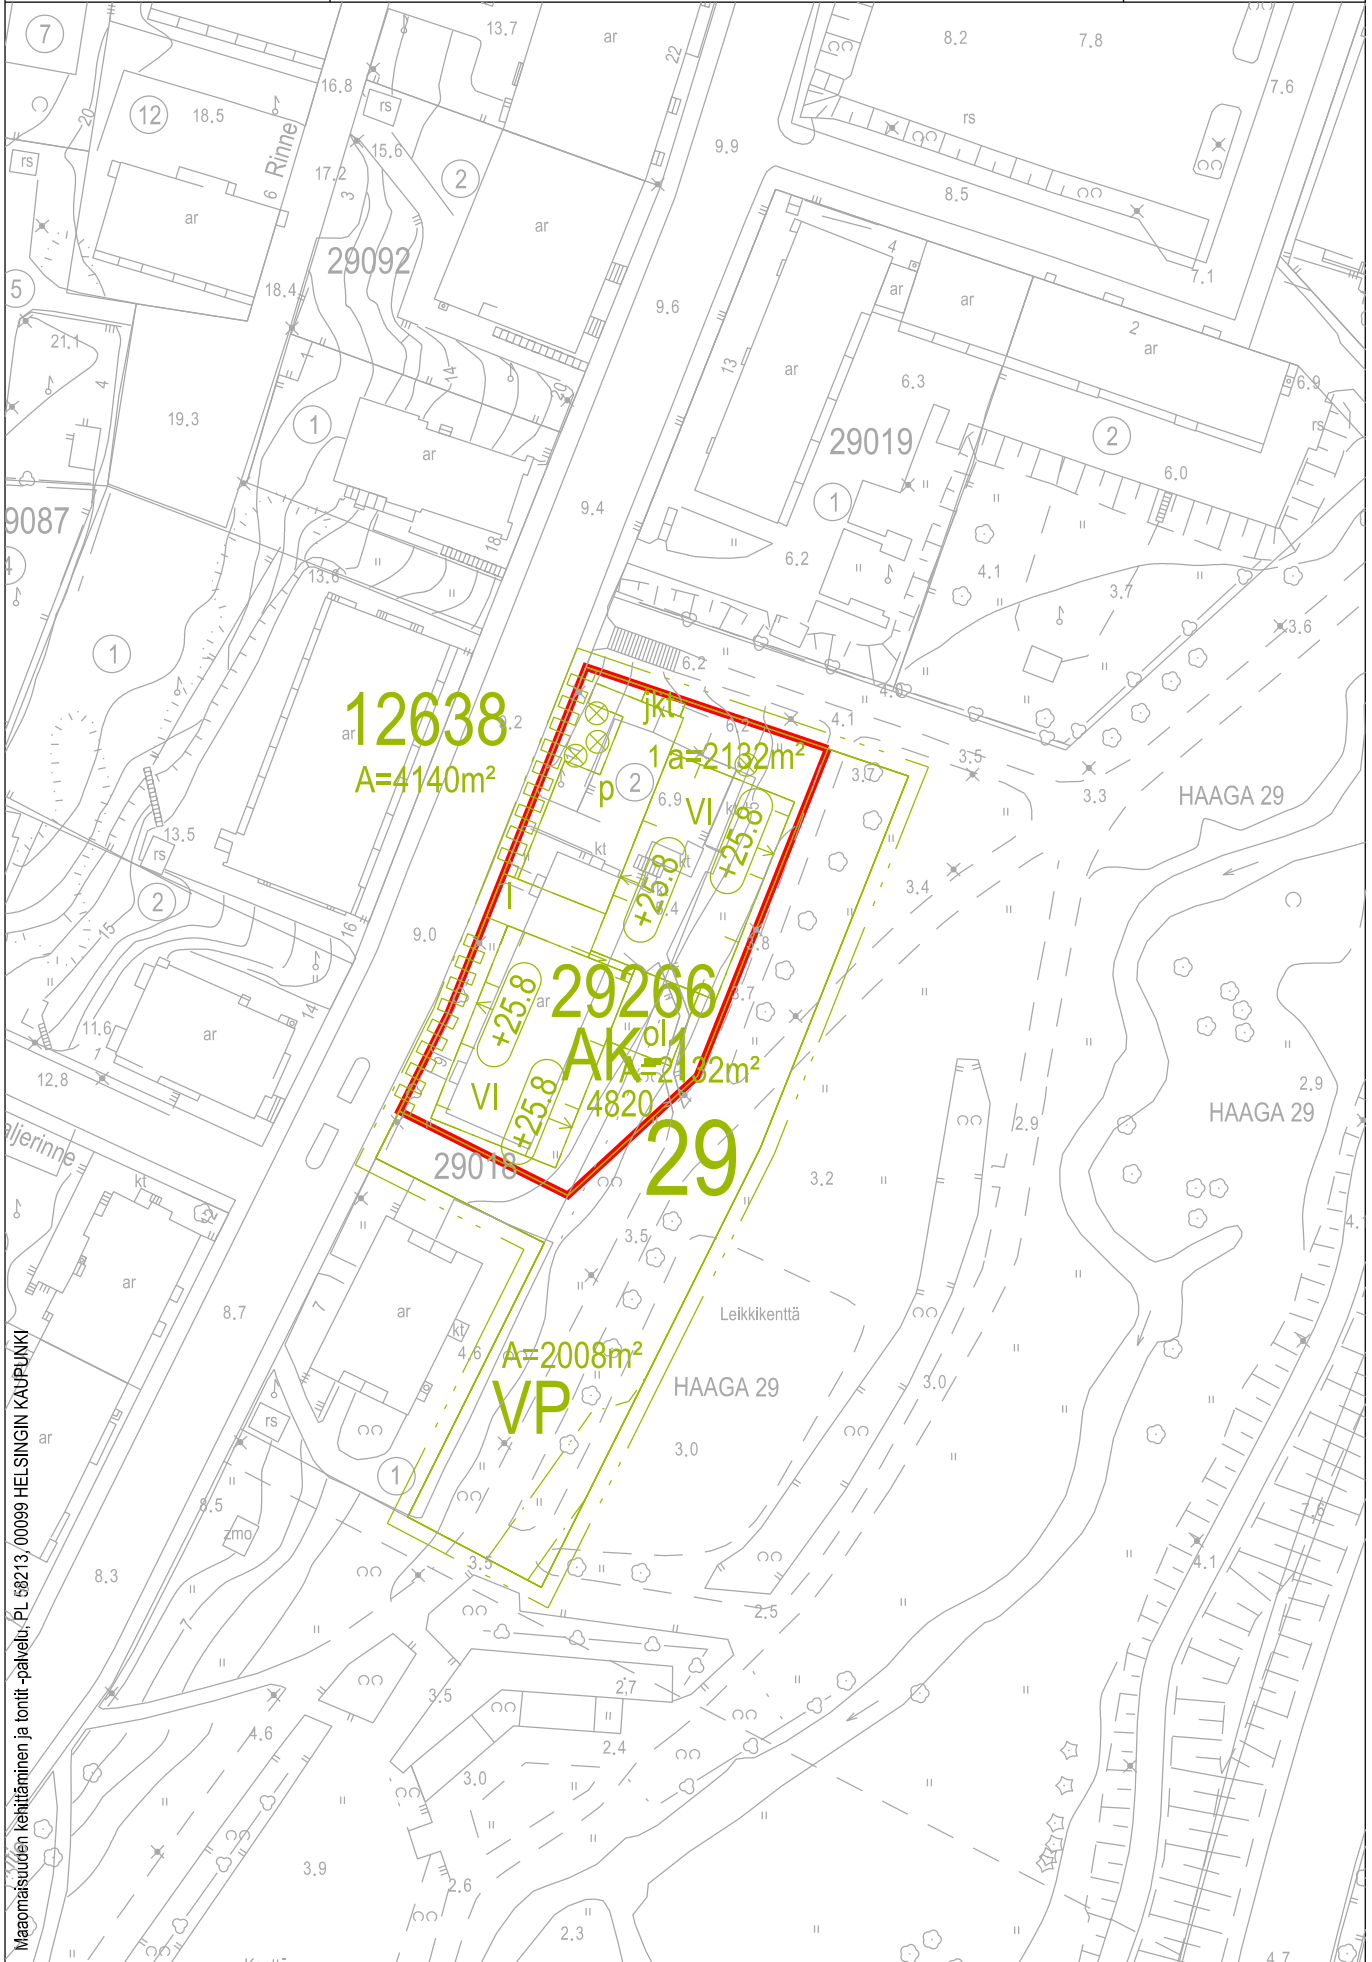

Sisältö: 29 HAAGA, Kauppalantie 11
29266/1

28.8.2023 / Uusi6000.3d

KARTTA

TONTTI

Mittakaava:

1:1000

Maanomaisuuden kehittäminen ja tonnit-palvelu, PL 58213, 00099 HELSINGIN KAUPUNKI