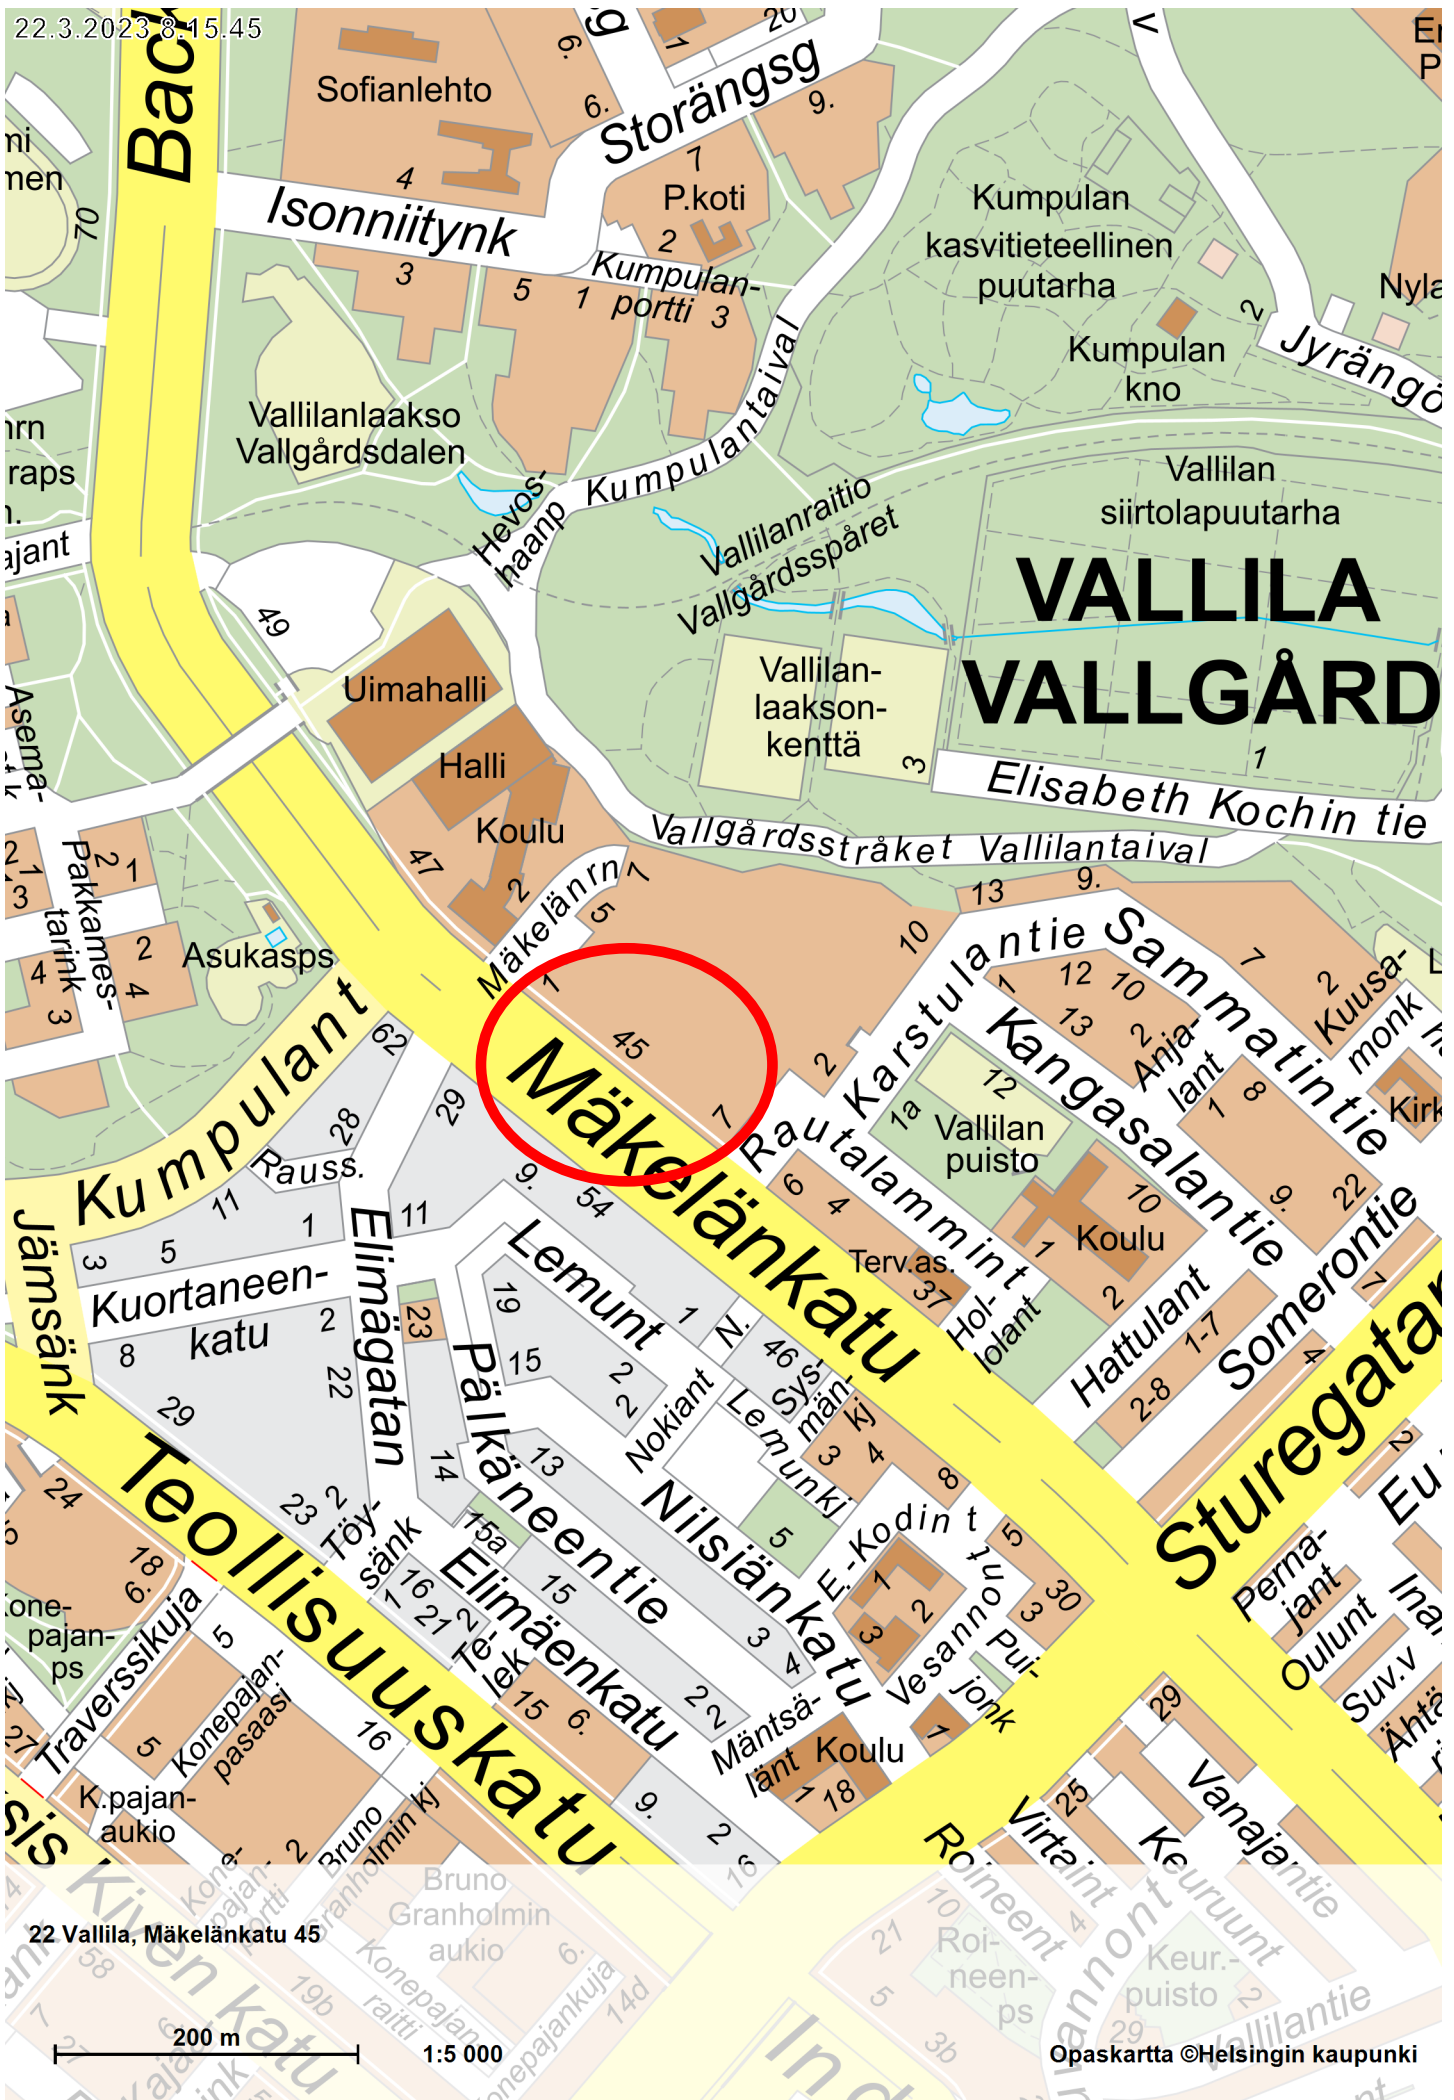

VALLILA VALLGÅRD

Mäkelänkatu 45

22 Vallila, Mäkelänkatu 45

200 m

1:5 000