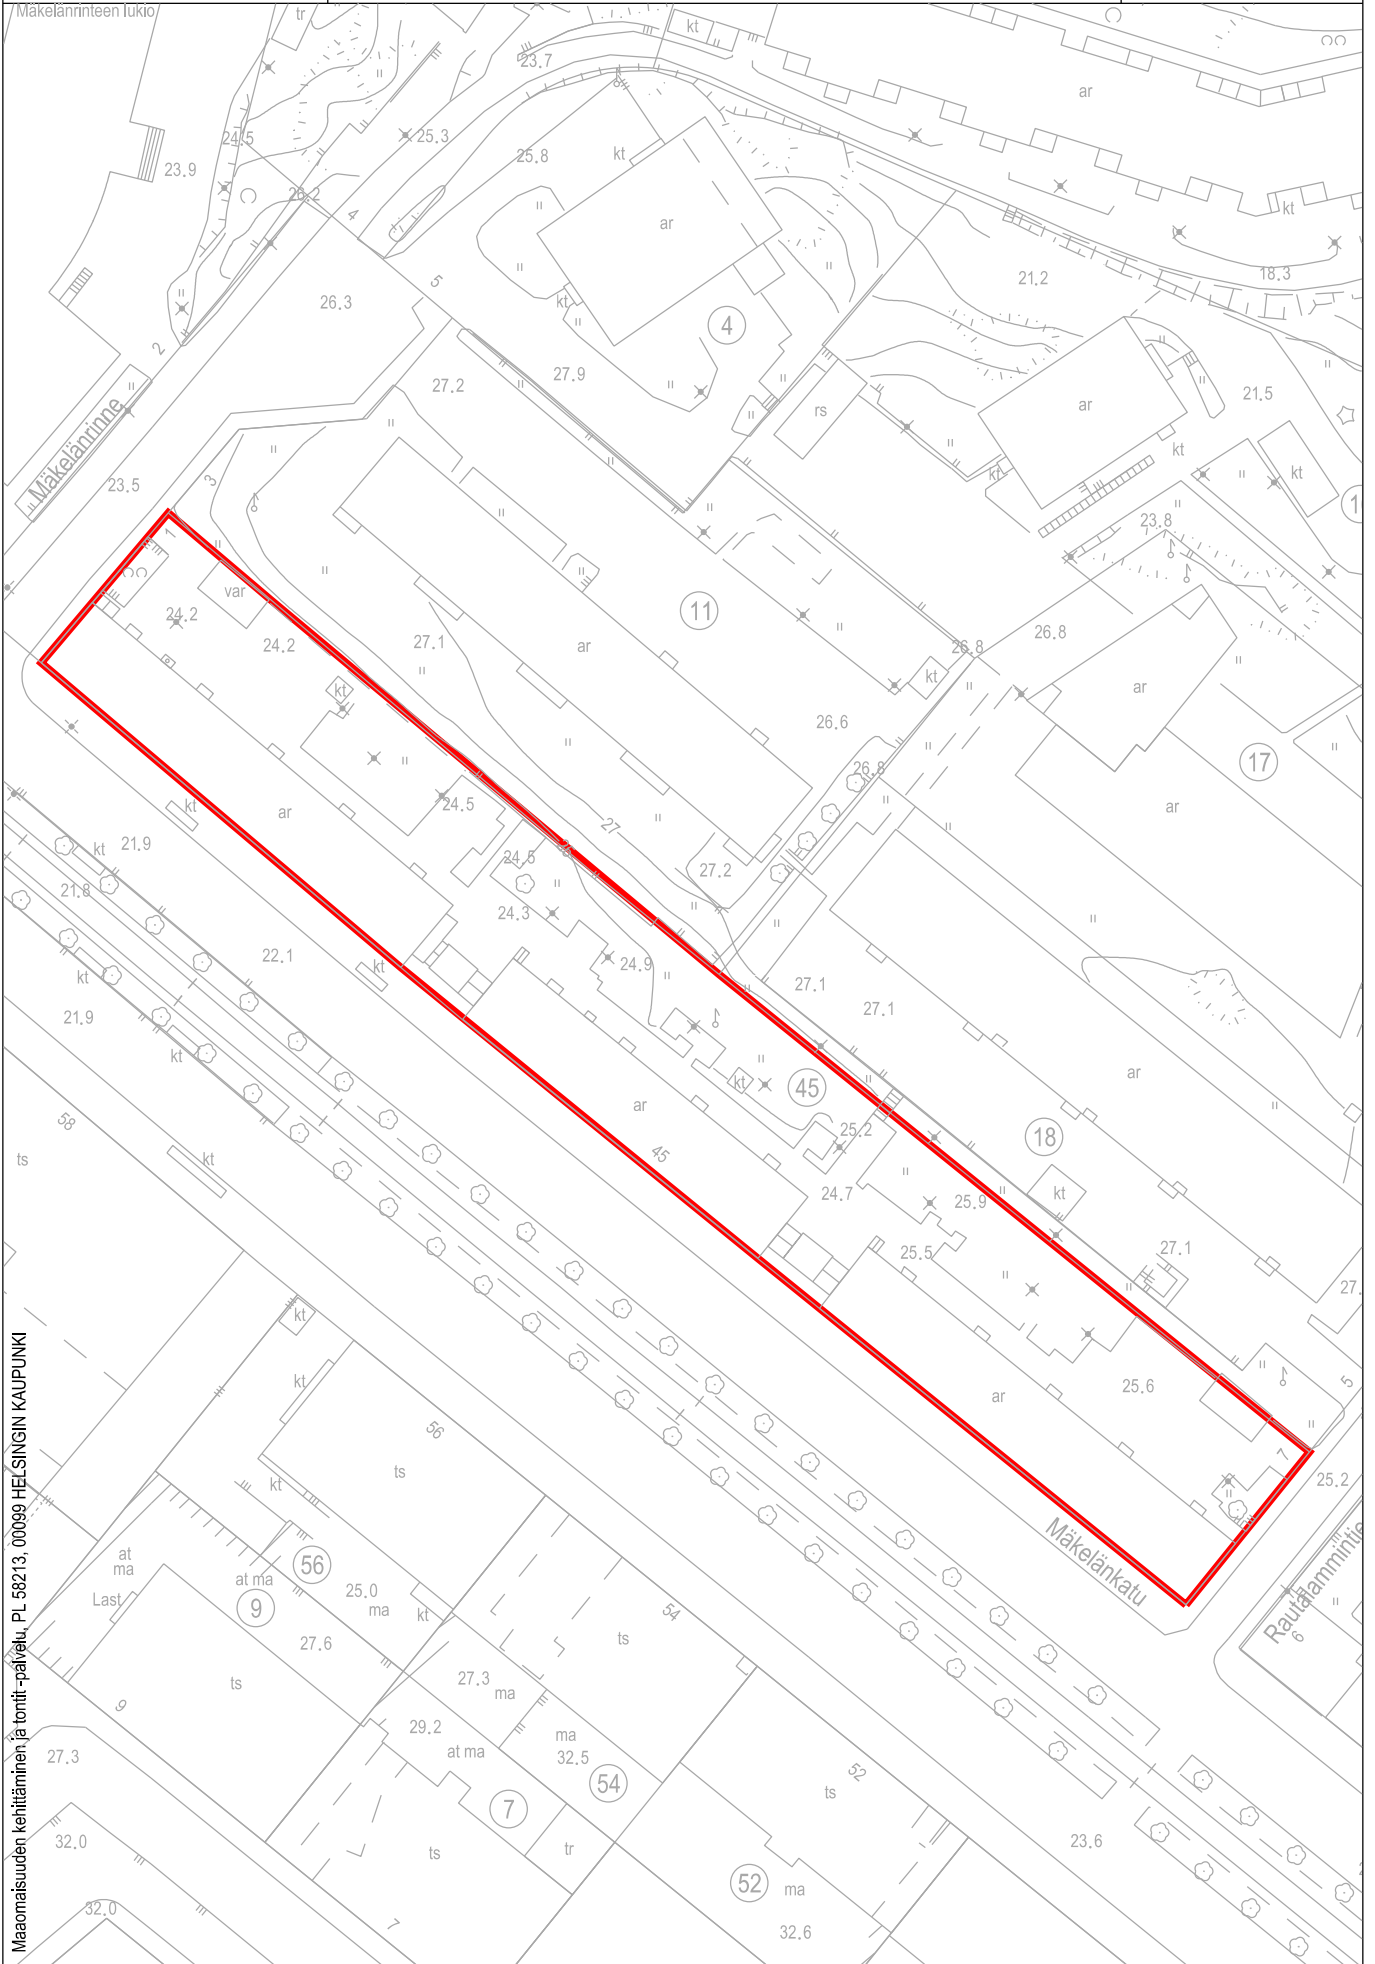

Helsinki

Sisältö:

22 Vallila, Mäkelänkatu 45
91-22-585-45

KARTTA

TONTTI

Mittakaava:

1:1000

21.3.2023 / 6000_AKO.3d

Maaomaisuuden kehittäminen ja tontti-palvelu, PL 58213, 00099 HELSINGIN KAUPUNKI