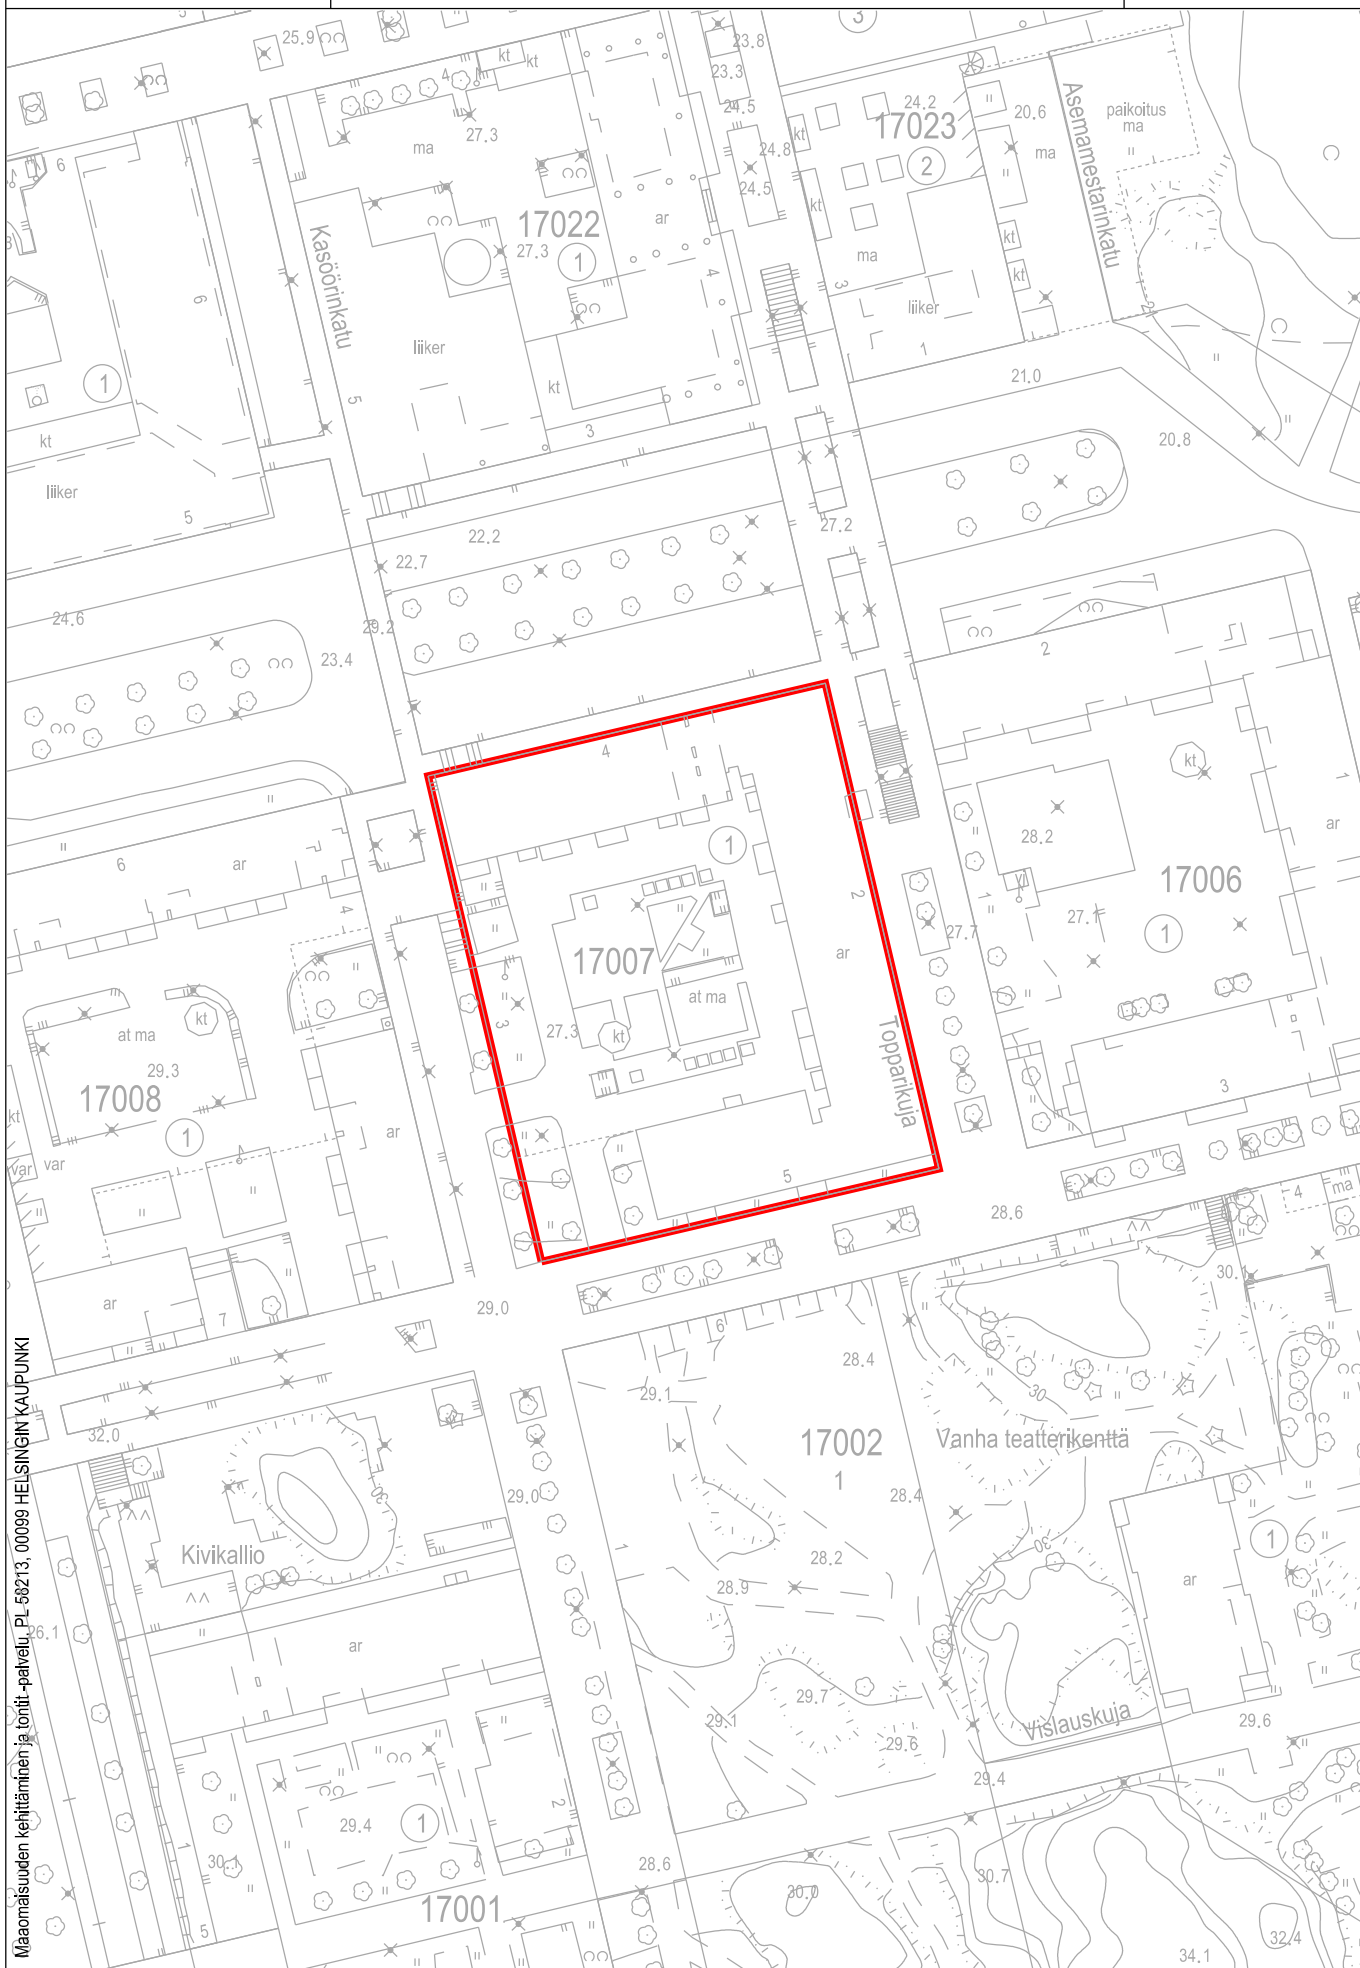

Sisältö: 17 Pasila, Kasöörinkatu 3
91-17-7-1

KARTTA

TONTTI

Mittakaava:
1:1000

21.3.2023 / 6000_AKO.3d

Maaomaisuuden kehittäminen ja tonnit -palvelu, PL 58213, 00099 HELSINGIN KAUPUNKI