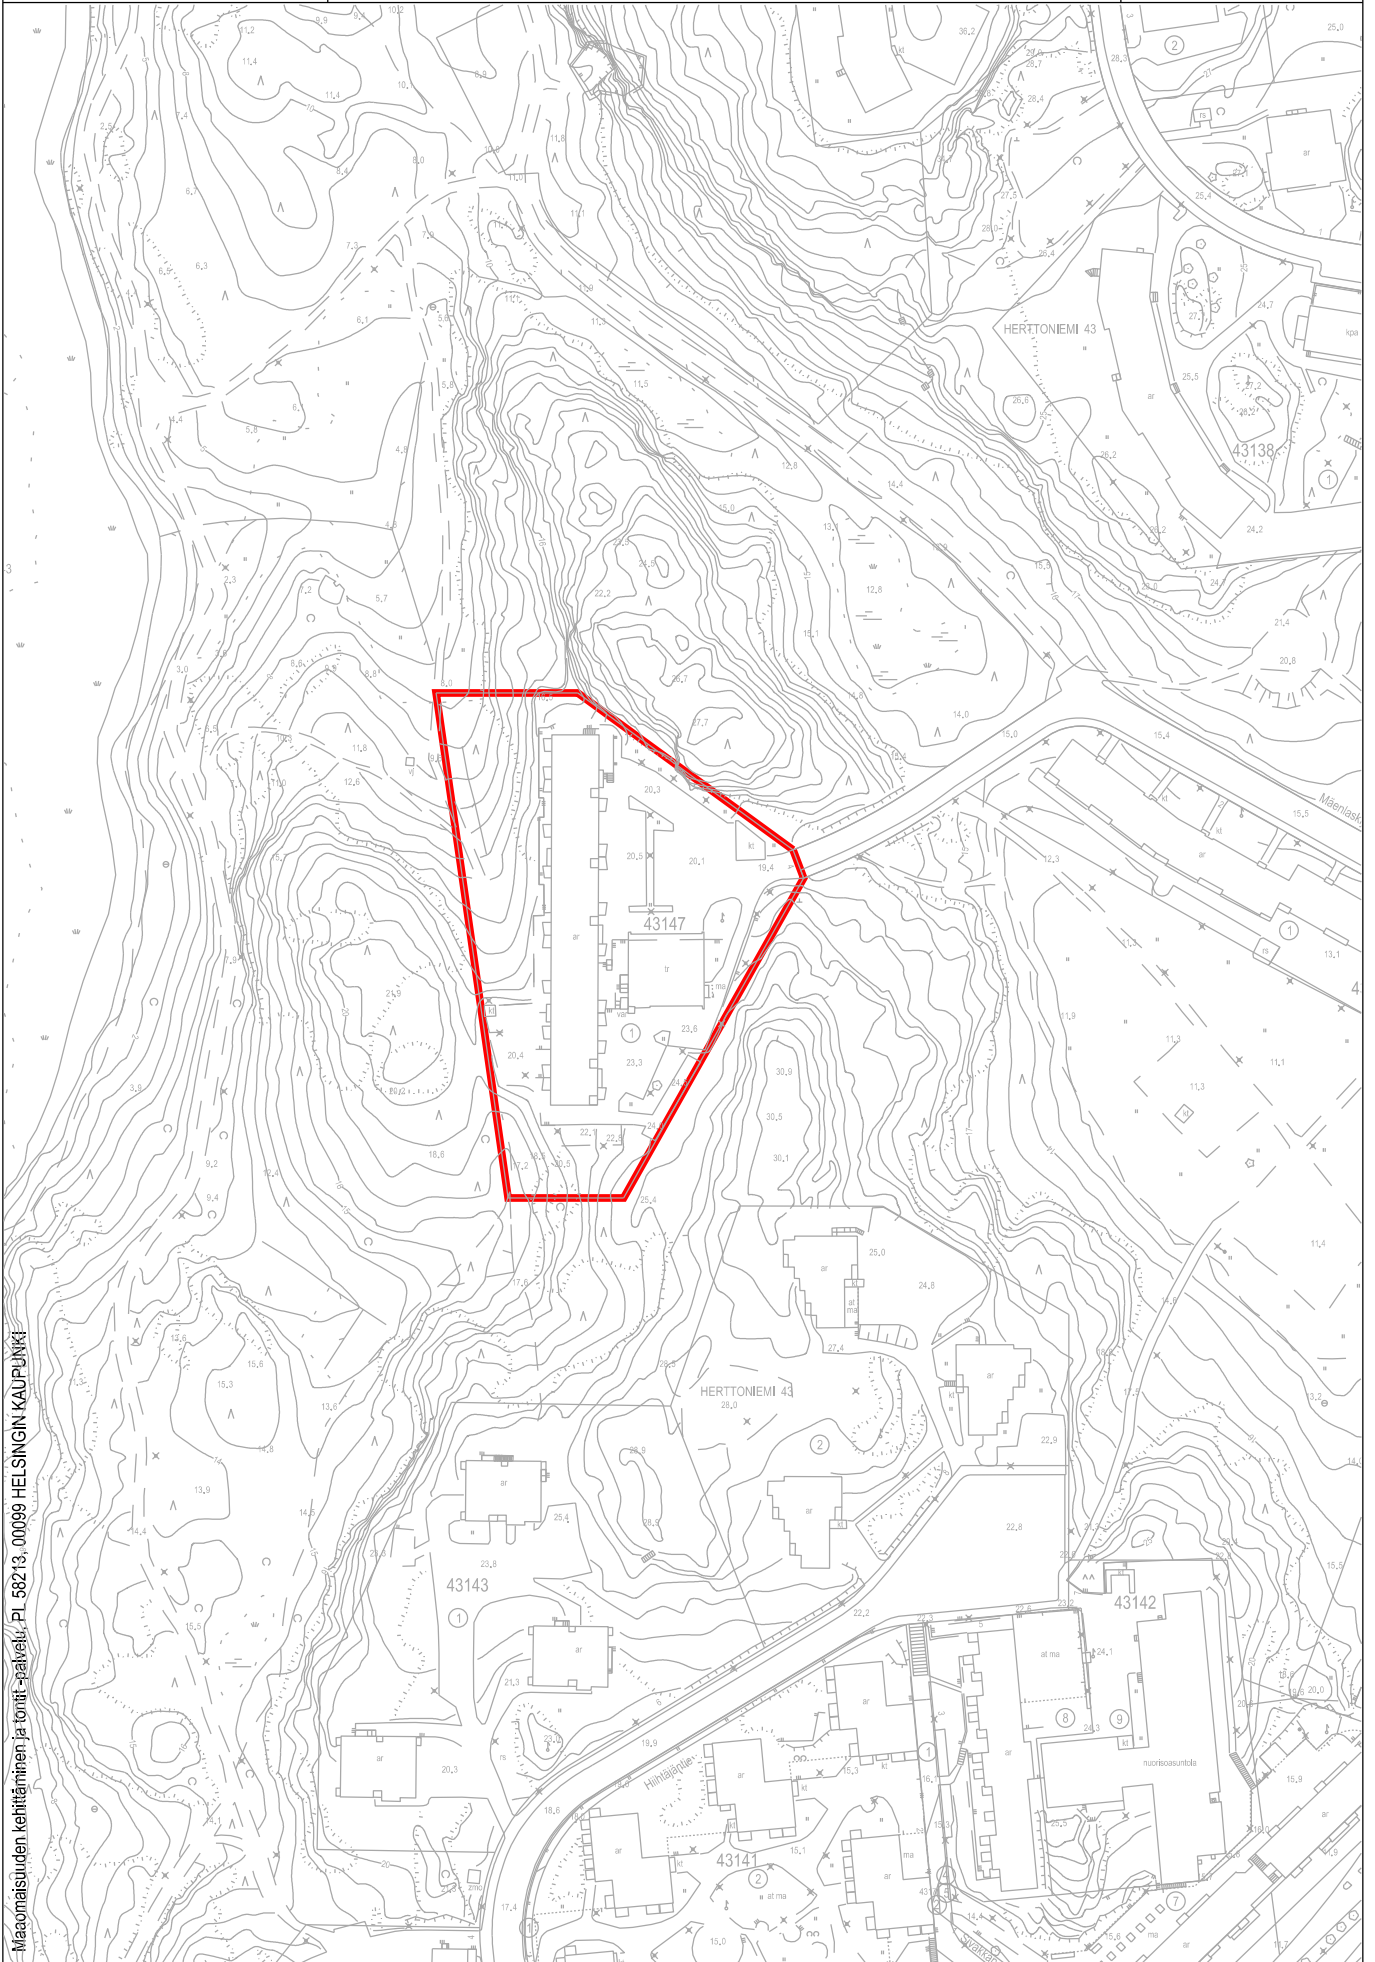

Sisältö:

43 Herttoniemi, Mäenlaskijantie 4
91-43-147-1

21.3.2023 / 6000_AKO.3d

KARTTA

TONTTI

Mittakaava:

1:2000

Maanomaisuuden kehittäminen ja tontit -palvelu, PL 58213, 00099 HELSINGIN KAUPUNKI