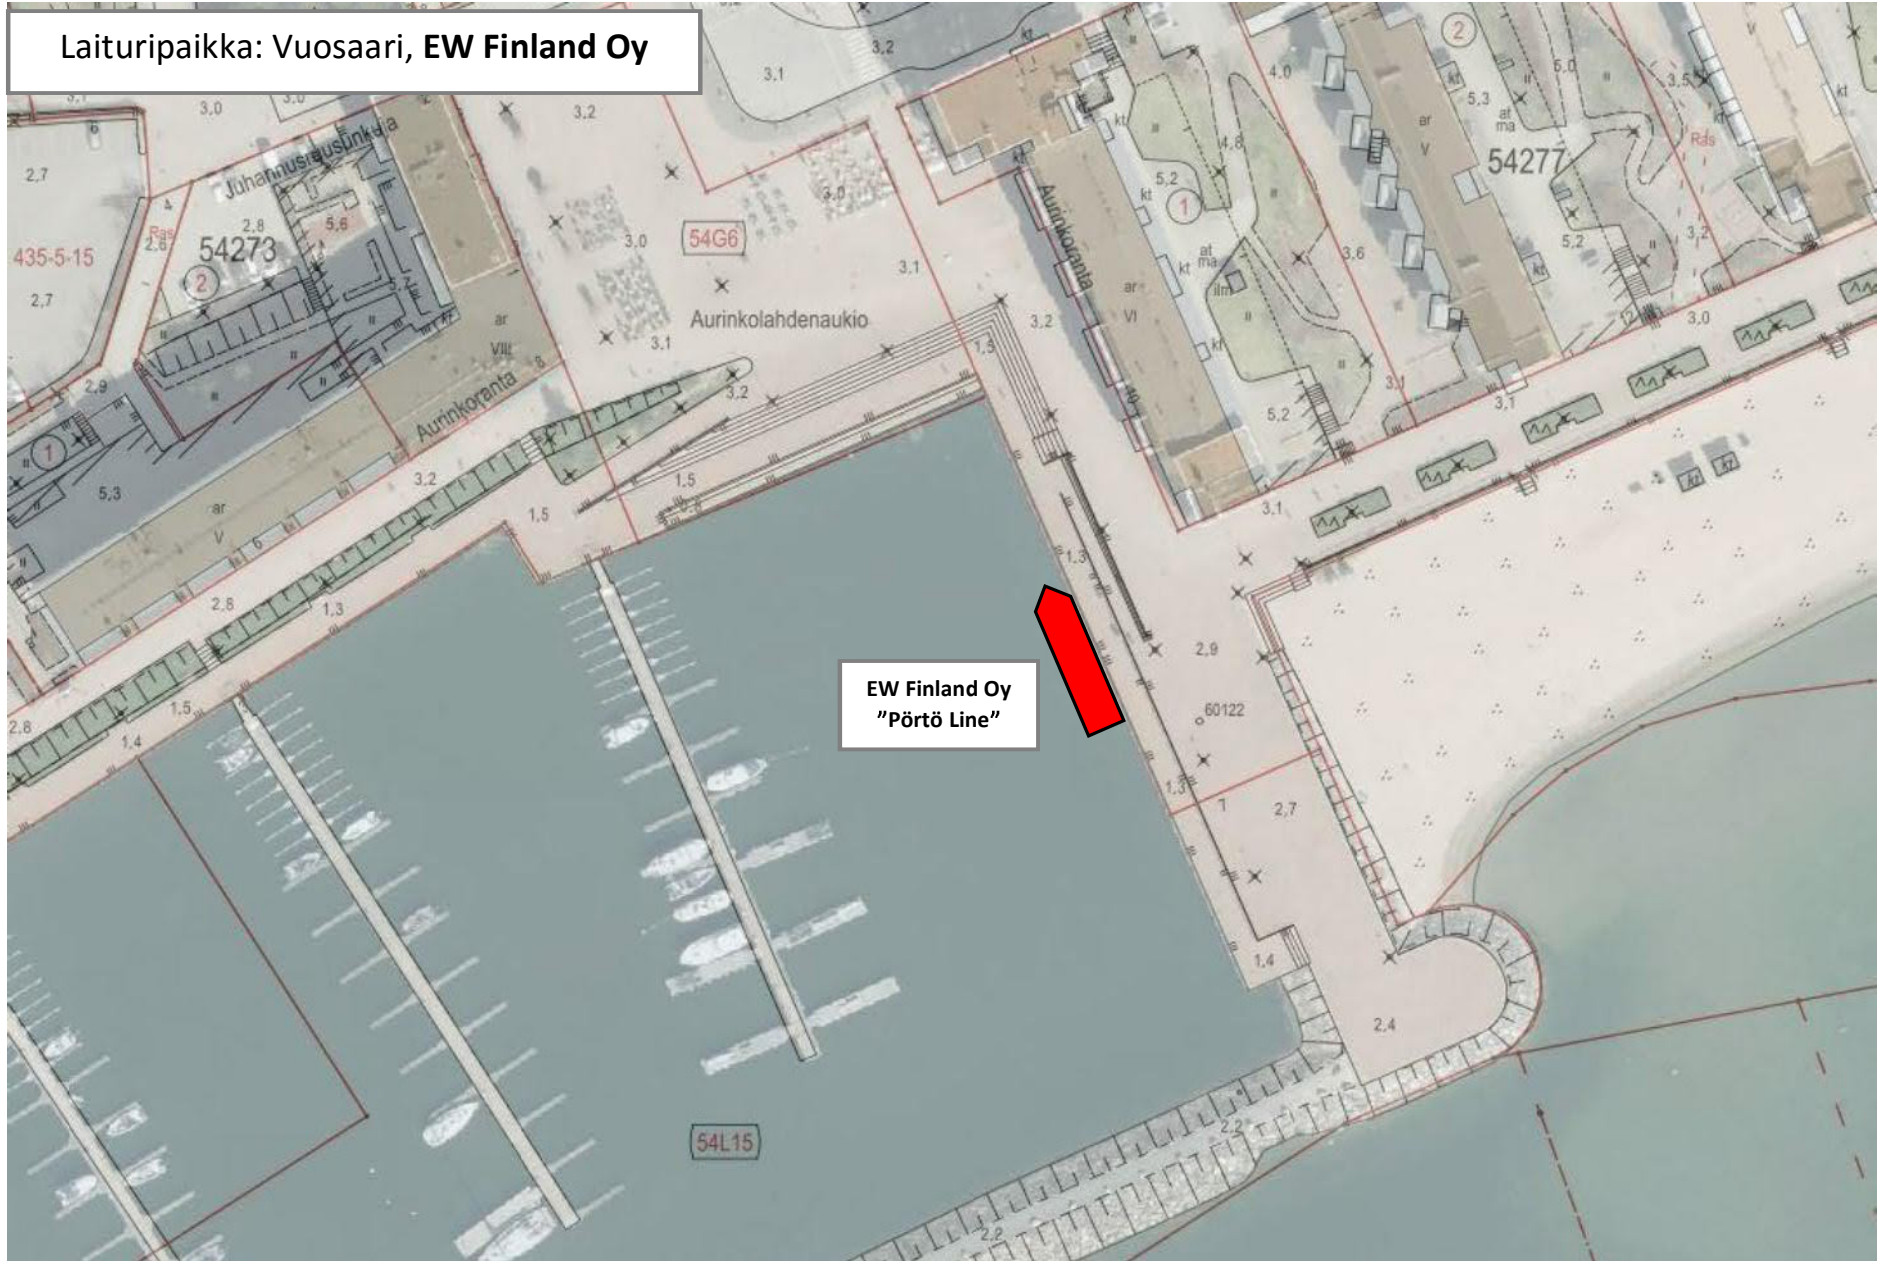

Laituri paikka: Vuosaari, EW Finland Oy

EW Finland Oy
"Pörtö Line"

Laituri paikka, Kauppatori Keisarinluodonlaituri: EW Finland Oy

HUOM! Karttakuva on viitteellinen (ei mittakaavassa). Aluksen koko ja alukselle osoitetun laituritilan koko voi poiketa jonkin verran karttaan merkitystä.

Laituri paikka, Kaunissaari: **EW Finland Oy**

EW Finland Oy

HUOM! Karttakuva on viitteellinen (ei mittakaavassa). Aluksen koko ja alukselle osoitetun laituri tilan koko voi poiketa jonkin verran karttaan merkitystä.