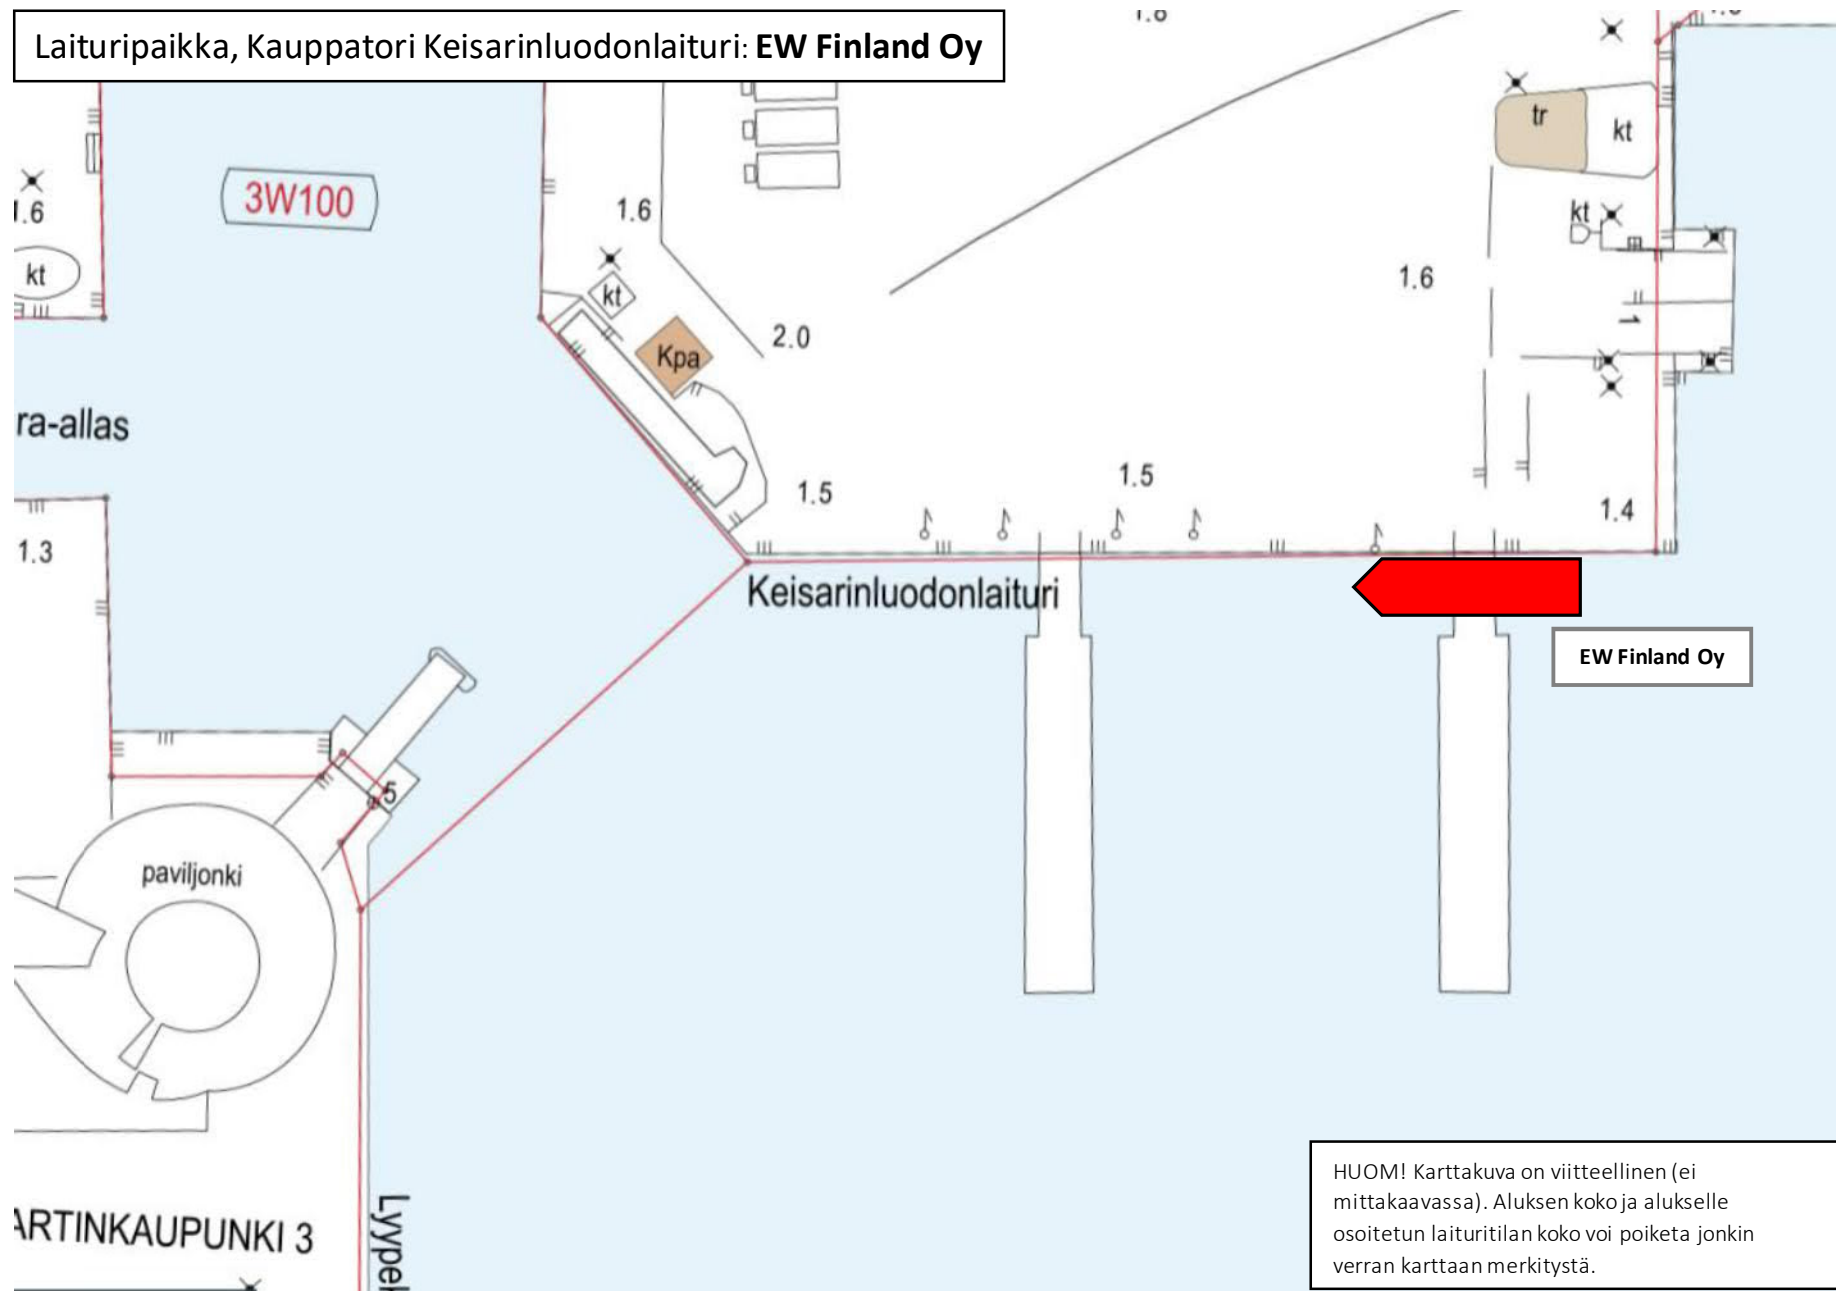

Laituri paikka: Vuosaari, EW Finland Oy

EW Finland Oy
"Pörtö Line"

Laituri paikka, Kauppatori Keisarinluodonlaituri: EW Finland Oy

HUOM! Karttakuva on viitteellinen (ei mittakaavassa). Aluksen koko ja alukselle osoitetun laituritilan koko voi poiketa jonkin verran karttaan merkitystä.

Laituri paikka, Kaunissaari: **EW Finland Oy**

EW Finland Oy

HUOM! Karttakuva on viitteellinen (ei mittakaavassa). Aluksen koko ja alukselle osoitetun laituri tilan koko voi poiketa jonkin verran karttaan merkitystä.